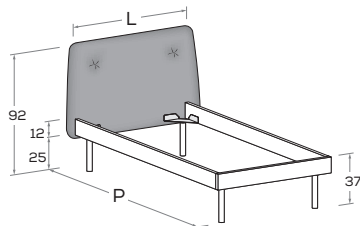

Letto CLEO

nidi

CLEO bed

GAMBE H 25 cm \ LEGS 25 cm high

CLEO R04 Di serie con gamba Roll. Attrezzabile con altre gambe e ruote H 25 cm \ Comes as standard with Roll leg. Can be fitted with other legs and castors 25 cm high.

Testiera sfoderabile \ Headboard with removable cover.

L\W	H	P\D	RETE \ MATT.
			BASE MATERASSO \ MATTRESS
106	92	204	80 x 190
		214	80 x 200
		234	80 x 220
116	92	204	90 x 190
		214	90 x 200
		234	90 x 220
146	92	204	120 x 190
		214	120 x 200
		234	120 x 220

CLEO R06 Di serie con gamba Roll. Attrezzabile con altre gambe e ruote H 25 cm \ Comes as standard with Roll leg. Can be fitted with other legs and castors 25 cm high.

Sfoderabile \ Removable cover.

L\W	H	P\D	RETE \ MATT.
			BASE MATERASSO \ MATTRESS
106	90,5	204	80 x 190
		214	80 x 200
		204	90 x 190
116	90,5	214	90 x 200
		204	120 x 190
		214	120 x 200

CLEO R11 Di serie con gamba Roll. Attrezzabile con altre gambe e ruote H 25 cm \ Comes as standard with Roll leg. Can be fitted with other legs and castors 25 cm high.

Rete posizionabile a 2 altezze diverse \ Mattress base with 2 different height settings.