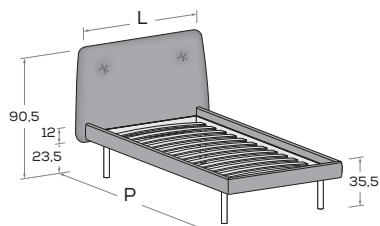

Letto CLEO

nidi

CLEO bed

GAMBE H 25 cm \ LEGS 25 cm high

CLEO R04 Di serie con gamba Roll. Attrezzabile con altre gambe e ruote H 25 cm \ Comes as standard with Roll leg. Can be fitted with other legs and castors 25 cm high.

Testiera sfoderabile \ Headboard with removable cover.

L\W	H	P\D	RETE \ MATT.
			BASE MATERASSO \ MATTRESS
106	92	204	80 x 190
		214	80 x 200
		234	80 x 220
116	92	204	90 x 190
		214	90 x 200
		234	90 x 220
146	92	204	120 x 190
		214	120 x 200
		234	120 x 220

CLEO R06 Di serie con gamba Roll. Attrezzabile con altre gambe e ruote H 25 cm \ Comes as standard with Roll leg. Can be fitted with other legs and castors 25 cm high.

Sfoderabile \ Removable cover.

L\W	H	P\D	RETE \ MATT.
			BASE MATERASSO \ MATTRESS
106	90,5	204	80 x 190
		214	80 x 200
		204	90 x 190
116	90,5	214	90 x 200
		204	120 x 190
		214	120 x 200

CLEO R11 Di serie con gamba Roll. Attrezzabile con altre gambe e ruote H 25 cm \ Comes as standard with Roll leg. Can be fitted with other legs and castors 25 cm high.

Rete posizionabile a 2 altezze diverse \ Mattress base with 2 different height settings.