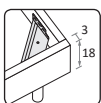

Testiera sfoderabile \ Headboard with removable cover.

L\W	H	P\D	RETE \ MATT.
			BASE MATERASSO \ MATTRESS
106	92	204	80 x 190
		214	80 x 200
		234	80 x 220
116	92	204	90 x 190
		214	90 x 200
		234	90 x 220
146	92	204	120 x 190
		214	120 x 200
		234	120 x 220

CLEO R06 Di serie con gamba Roll. Attrezzabile con altre gambe e ruote H 25 cm \ Comes as standard with Roll leg. Can be fitted with other legs and castors 25 cm high.

Sfoderabile \ Removable cover.

L\W	H	P\D	RETE \ MATT.
			BASE MATERASSO \ MATTRESS
106	90,5	204	80 x 190
		214	80 x 200
		204	90 x 190
116	90,5	214	90 x 200
		204	120 x 190
		214	120 x 200

CLEO R11 Di serie con gamba Roll. Attrezzabile con altre gambe e ruote H 25 cm \ Comes as standard with Roll leg. Can be fitted with other legs and castors 25 cm high.

Rete posizionabile a 2 altezze diverse \ Mattress base with 2 different height settings.