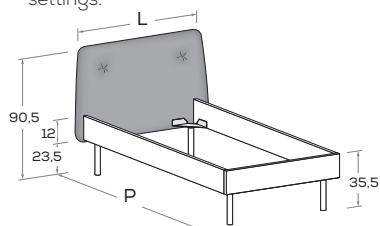

Testiera sfoderabile \ Headboard with removable cover.

L\W	H	P\D	RETE \ MATT.
			BASE MATERASSO \ MATTRESS
106	92	204	80 x 190
		214	80 x 200
		234	80 x 220
116	92	204	90 x 190
		214	90 x 200
		234	90 x 220
146	92	204	120 x 190
		214	120 x 200
		234	120 x 220

CLEO R06 Di serie con gamba Roll. Attrezzabile con altre gambe e ruote H 25 cm \ Comes as standard with Roll leg. Can be fitted with other legs and castors 25 cm high.

Sfoderabile \ Removable cover.

L\W	H	P\D	RETE \ MATT.
			BASE MATERASSO \ MATTRESS
106	90,5	204	80 x 190
		214	80 x 200
		204	90 x 190
116	90,5	214	90 x 200
		204	120 x 190
		214	120 x 200

CLEO R11 Di serie con gamba Roll. Attrezzabile con altre gambe e ruote H 25 cm \ Comes as standard with Roll leg. Can be fitted with other legs and castors 25 cm high.

Rete posizionabile a 2 altezze diverse \ Mattress base with 2 different height settings.

Testiera sfoderabile \ Headboard with removable cover.

L\W	H	P\D	RETE \ MATT.
			BASE MATERASSO \ MATTRESS
116	90,5	214	90 x 200
146	90,5	214	120 x 200

Le informazioni contenute nelle presenti schede tecniche sono indicative. Eventuali differenze con il listino in vigore non costituiscono motivo di contestazione / The information given in this technical sheet are indicative. Any discrepancies with the price list currently in force cannot be cause for complaint.