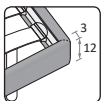

Letto CLEO

nidi

CLEO bed

GAMBE H 25 cm \ LEGS 25 cm high

CLEO R04 Di serie con gamba Roll. Attrezzabile con altre gambe e ruote H 25 cm \ Comes as standard with Roll leg. Can be fitted with other legs and castors 25 cm high.

Testiera sfoderabile \ Headboard with removable cover.

L\W	H	P\D	RETE \ MATT.
			BASE MATERASSO \ MATTRESS
106	92	204	80 x 190
		214	80 x 200
		234	80 x 220
116	92	204	90 x 190
		214	90 x 200
		234	90 x 220
146	92	204	120 x 190
		214	120 x 200
		234	120 x 220

CLEO R06 Di serie con gamba Roll. Attrezzabile con altre gambe e ruote H 25 cm \ Comes as standard with Roll leg. Can be fitted with other legs and castors 25 cm high.

Sfoderabile \ Removable cover.

L\W	H	P\D	RETE \ MATT.
			BASE MATERASSO \ MATTRESS
106	90,5	204	80 x 190
		214	80 x 200
		204	90 x 190
116	90,5	214	90 x 200
		204	120 x 190
		214	120 x 200

CLEO R11 Di serie con gamba Roll. Attrezzabile con altre gambe e ruote H 25 cm \ Comes as standard with Roll leg. Can be fitted with other legs and castors 25 cm high.

Rete posizionabile a 2 altezze diverse \ Mattress base with 2 different height settings.