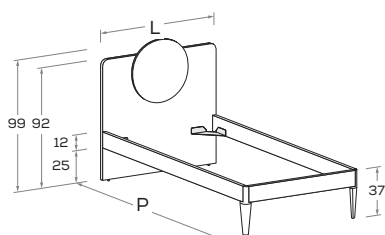

GIRO R22

Letto attrezzabile con reti e cassetti estraibili \ Bed can accommodate pull-out mattress bases and drawers.

Rete posizionabile a 2 altezze diverse \ Mattress base with 2 different height settings.

Disponibile con ruote \ Available with wheels.

L\W	H	P\D	RETE \ MATT. BASE MATERASSO \ MATTRESS
88	99	199	80 x 190
		209	80 x 200
98	99	199	90 x 190
		209	90 x 200
128	99	199	120 x 190
		209	120 x 200

GIRO R03

Rete posizionabile a 2 altezze diverse \ Mattress base with 2 different height settings.

L\W	H	P\D	RETE \ MATT. BASE MATERASSO \ MATTRESS
88	99	199	80 x 190
		209	80 x 200
		229	80 x 220
98	99	199	90 x 190
		209	90 x 200
		229	90 x 220
128	99	199	120 x 190
		209	120 x 200
		229	120 x 220