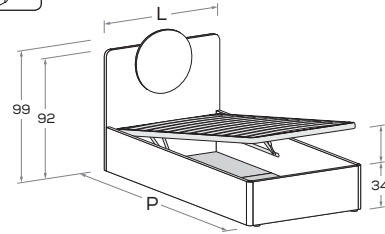

Rete posizionabile a 2 altezze diverse \ Mattress base with 2 different height settings.

L\W	H	P\D	RETE \ MATT. BASE MATERASSO \ MATTRESS
98	97,5	209	90 x 200
128	97,5	209	120 x 200
148	97,5	209	140 x 200

GIRO R08

Rete posizionabile a 2 altezze diverse \ Mattress base with 2 different height settings.

GIRO R08-S

Rete posizionabile a 2 altezze diverse \ Mattress base with 2 different height settings.

L\W	H	P\D	RETE \ MATT. BASE MATERASSO \ MATTRESS
88	99	199 209	80 x 190 80 x 200
98	99	199 209	90 x 190 90 x 200
128	99	199 209	120 x 190 120 x 200

GIRO R28

Meccanismo di sollevamento ammortizzato \ Soft-close mechanism

GIRO R28-S

Meccanismo di sollevamento ammortizzato \ Soft-close mechanism

L\W	H	P\D	MATERASSO \ MATTRESS
88	99	199 209	80 x 190 80 x 200
98	99	199 209	90 x 190 90 x 200
128	99	199 209	120 x 190 120 x 200