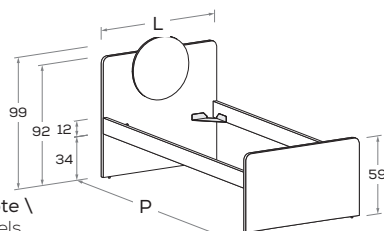

GIRO R21 Letto attrezzabile con reti e cassetti estraibili \ Bed can accommodate pull-out mattress bases and drawers.

Rete posizionabile a 2 altezze diverse \ Mattress base with 2 different height settings.

GIRO R02 Letto attrezzabile con reti e cassetti estraibili \ Bed can accommodate pull-out mattress bases and drawers.

Rete posizionabile a 2 altezze diverse \ Mattress base with 2 different height settings.