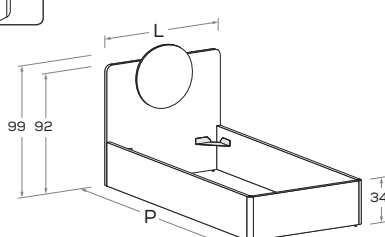

Rete posizionabile a 2 altezze diverse \ Mattress base with 2 different height settings.

L\W	H	P\D	RETE \ MATT. BASE MATERASSO \ MATTRESS
98	97,5	209	90 x 200
128	97,5	209	120 x 200
148	97,5	209	140 x 200

GIRO R08

Rete posizionabile a 2 altezze diverse \ Mattress base with 2 different height settings.

GIRO R08-S

Rete posizionabile a 2 altezze diverse \ Mattress base with 2 different height settings.

L\W	H	P\D	RETE \ MATT. BASE MATERASSO \ MATTRESS
88	99	199 209	80 x 190 80 x 200
98	99	199 209	90 x 190 90 x 200
128	99	199 209	120 x 190 120 x 200

GIRO R28

Meccanismo di sollevamento ammortizzato \ Soft-close mechanism

GIRO R28-S

Meccanismo di sollevamento ammortizzato \ Soft-close mechanism

L\W	H	P\D	MATERASSO \ MATTRESS
88	99	199 209	80 x 190 80 x 200
98	99	199 209	90 x 190 90 x 200
128	99	199 209	120 x 190 120 x 200