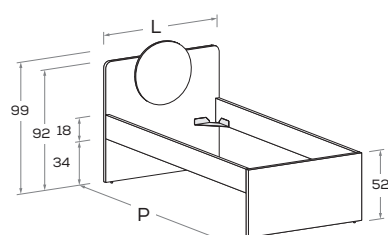

Rete posizionabile a 2 altezze diverse \ Mattress base with 2 different height settings.

L\W	H	P\D	RETE \ MATT. BASE MATERASSO \ MATTRESS
88	99	199	80 x 190
		209	80 x 200
		229	80 x 220
98	99	199	90 x 190
		209	90 x 200
		229	90 x 220
128	99	199	120 x 190
		209	120 x 200
		229	120 x 220

GIRO R04

Di serie con gamba Roll. Attrezzabile con altre gambe e ruote H 25 cm \ Comes as standard with Roll leg. Can be fitted with other legs and castors 25 cm high.

L\W	H	P\D	RETE \ MATT. BASE MATERASSO \ MATTRESS
88	97,5	199	80 x 190
		209	80 x 200
		229	80 x 220
98	97,5	199	90 x 190
		209	90 x 200
		229	90 x 220
128	97,5	199	120 x 190
		209	120 x 200
		229	120 x 220

GIRO R10

Letto attrezzabile con reti e cassetti estraibili \ Bed can accommodate pull-out mattress bases and drawers.

Rete posizionabile a 2 altezze diverse \ Mattress base with 2 different height settings.