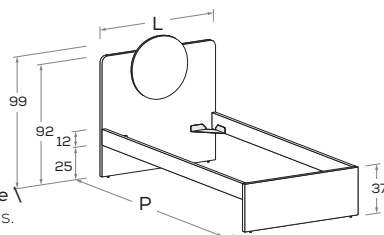

Disponibile con ruote \ Available with wheels.

L\W	H	P\D	RETE \ MATT. BASE \ MATERASSO \ MATTRESS
88	99	199	80 x 190
		209	80 x 200
98	99	199	90 x 190
		209	90 x 200
128	99	199	120 x 190
		209	120 x 200

GIRO R02 Letto attrezzabile con reti e cassetti estraibili \ Bed can accommodate pull-out mattress bases and drawers.

Rete posizionabile a 2 altezze diverse \ Mattress base with 2 different height settings.