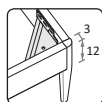

GIRO R22

Letto attrezzabile con reti e cassetti estraibili \ Bed can accommodate pull-out mattress bases and drawers.

Rete posizionabile a 2 altezze diverse \ Mattress base with 2 different height settings.

Disponibile con ruote \ Available with wheels.

L\W	H	P\D	RETE \ MATT. BASE MATERASSO \ MATTRESS
88	99	199	80 x 190
		209	80 x 200
98	99	199	90 x 190
		209	90 x 200
128	99	199	120 x 190
		209	120 x 200

GIRO R03

Rete posizionabile a 2 altezze diverse \ Mattress base with 2 different height settings.

L\W	H	P\D	RETE \ MATT. BASE MATERASSO \ MATTRESS
88	99	199	80 x 190
		209	80 x 200
		229	80 x 220
98	99	199	90 x 190
		209	90 x 200
		229	90 x 220
128	99	199	120 x 190
		209	120 x 200
		229	120 x 220