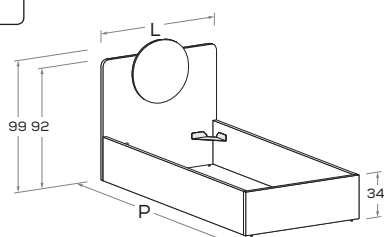

Disponibile con ruote \ Available with wheels.

L\W	H	P\D	RETE \ MATT. BASE MATERASSO \ MATTRESS
98	99	209	90 x 200
128	99	209	120 x 200
148	99	209	140 x 200

GIRO R11 Di serie con gamba Roll. Attrezzabile con altre gambe e ruote H 25 cm \ Comes as standard with Roll leg. Can be fitted with other legs and castors 25 cm high.

Rete posizionabile a 2 altezze diverse \ Mattress base with 2 different height settings.

L\W	H	P\D	RETE \ MATT. BASE MATERASSO \ MATTRESS
98	97,5	209	90 x 200
128	97,5	209	120 x 200
148	97,5	209	140 x 200

GIRO R08

Rete posizionabile a 2 altezze diverse \ Mattress base with 2 different height settings.

GIRO R08-S

Rete posizionabile a 2 altezze diverse \ Mattress base with 2 different height settings.

L\W	H	P\D	RETE \ MATT. BASE MATERASSO \ MATTRESS
88	99	199 209	80 x 190 80 x 200
98	99	199 209	90 x 190 90 x 200
128	99	199 209	120 x 190 120 x 200