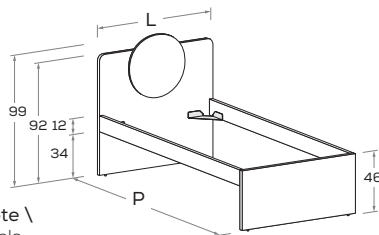

Letto GIRO

nidi

GIRO bed

GAMBE H 25 cm \ LEGS 25 cm high

GIRO R01 Letto attrezzabile con reti e cassetti estraibili \ Bed can accommodate pull-out mattress bases and drawers.

Rete posizionabile a 2 altezze diverse \ Mattress base with 2 different height settings.