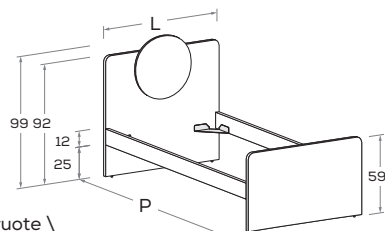

GIRO R22

Letto attrezzabile con reti e cassetti estraibili \ Bed can accommodate pull-out mattress bases and drawers.

Rete posizionabile a 2 altezze diverse \ Mattress base with 2 different height settings.

Disponibile con ruote \ Available with wheels.

L\W	H	P\D	RETE \ MATT. BASE MATERASSO \ MATTRESS
88	99	199	80 x 190
		209	80 x 200
98	99	199	90 x 190
		209	90 x 200
128	99	199	120 x 190
		209	120 x 200

GIRO R03

Rete posizionabile a 2 altezze diverse \ Mattress base with 2 different height settings.