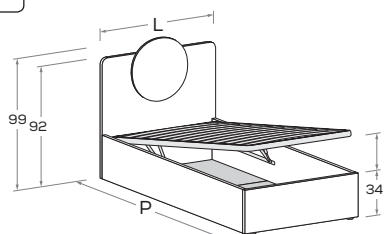

Rete posizionabile a 2 altezze diverse \ Mattress base with 2 different height settings.

L\W	H	P\D	RETE \ MATT. BASE MATERASSO \ MATTRESS
98	97,5	209	90 x 200
128	97,5	209	120 x 200
148	97,5	209	140 x 200

GIRO R08

Rete posizionabile a 2 altezze diverse \ Mattress base with 2 different height settings.

GIRO R08-S

Rete posizionabile a 2 altezze diverse \ Mattress base with 2 different height settings.

L\W	H	P\D	RETE \ MATT. BASE MATERASSO \ MATTRESS
88	99	199 209	80 x 190 80 x 200
98	99	199 209	90 x 190 90 x 200
128	99	199 209	120 x 190 120 x 200

GIRO R28

Meccanismo di sollevamento ammortizzato \ Soft-close mechanism

GIRO R28-S

Meccanismo di sollevamento ammortizzato \ Soft-close mechanism

L\W	H	P\D	MATERASSO \ MATTRESS
88	99	199 209	80 x 190 80 x 200
98	99	199 209	90 x 190 90 x 200
128	99	199 209	120 x 190 120 x 200