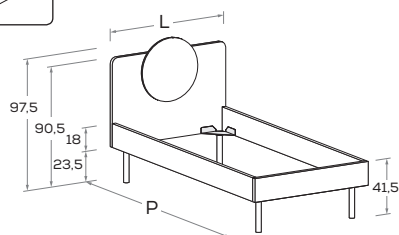

Rete posizionabile a 2 altezze diverse \ Mattress base with 2 different height settings.

L\W	H	P\D	RETE \ MATT. BASE MATERASSO \ MATTRESS
88	99	199	80 x 190
		209	80 x 200
		229	80 x 220
98	99	199	90 x 190
		209	90 x 200
		229	90 x 220
128	99	199	120 x 190
		209	120 x 200
		229	120 x 220

GIRO R10

Letto attrezzabile con reti e cassetti estraibili \ Bed can accommodate pull-out mattress bases and drawers.

Rete posizionabile a 2 altezze diverse \ Mattress base with 2 different height settings.

Disponibile con ruote \ Available with wheels.

L\W	H	P\D	RETE \ MATT. BASE MATERASSO \ MATTRESS
98	99	209	90 x 200
128	99	209	120 x 200
148	99	209	140 x 200

GIRO R11 Di serie con gamba Roll. Attrezzabile con altre gambe e ruote H 25 cm \ Comes as standard with Roll leg. Can be fitted with other legs and castors 25 cm high.

Rete posizionabile a 2 altezze diverse \ Mattress base with 2 different height settings.

L\W	H	P\D	RETE \ MATT. BASE MATERASSO \ MATTRESS
98	97,5	209	90 x 200
128	97,5	209	120 x 200
148	97,5	209	140 x 200