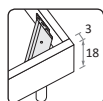

Rete posizionabile a 2 altezze diverse \ Mattress base with 2 different height settings.

L\W	H	P\D	RETE \ MATT. BASE MATERASSO \ MATTRESS
88	99	199	80 x 190
		209	80 x 200
		229	80 x 220
98	99	199	90 x 190
		209	90 x 200
		229	90 x 220
128	99	199	120 x 190
		209	120 x 200
		229	120 x 220

GIRO R04

Di serie con gamba Roll. Attrezzabile con altre gambe e ruote H 25 cm \ Comes as standard with Roll leg. Can be fitted with other legs and castors 25 cm high.

L\W	H	P\D	RETE \ MATT. BASE MATERASSO \ MATTRESS
88	97,5	199	80 x 190
		209	80 x 200
		229	80 x 220
98	97,5	199	90 x 190
		209	90 x 200
		229	90 x 220
128	97,5	199	120 x 190
		209	120 x 200
		229	120 x 220

GIRO R10

Letto attrezzabile con reti e cassetti estraibili \ Bed can accommodate pull-out mattress bases and drawers.

Rete posizionabile a 2 altezze diverse \ Mattress base with 2 different height settings.

Disponibile con ruote \ Available with wheels.

L\W	H	P\D	RETE \ MATT. BASE MATERASSO \ MATTRESS
98	99	209	90 x 200
128	99	209	120 x 200
148	99	209	140 x 200

GIRO R11 Di serie con gamba Roll. Attrezzabile con altre gambe e ruote H 25 cm \ Comes as standard with Roll leg. Can be fitted with other legs and castors 25 cm high.