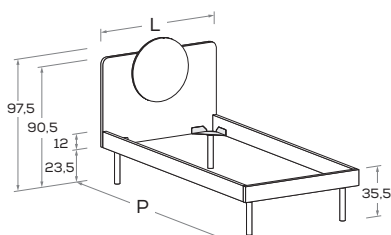

Disponibile con ruote \ Available with wheels.

L\W	H	P\D	RETE \ MATT. BASE MATERASSO \ MATTRESS
88	99	199	80 x 190
		209	80 x 200
98	99	199	90 x 190
		209	90 x 200
128	99	199	120 x 190
		209	120 x 200

GIRO R03

Rete posizionabile a 2 altezze diverse \ Mattress base with 2 different height settings.

L\W	H	P\D	RETE \ MATT. BASE MATERASSO \ MATTRESS
88	99	199	80 x 190
		209	80 x 200
		229	80 x 220
98	99	199	90 x 190
		209	90 x 200
		229	90 x 220
128	99	199	120 x 190
		209	120 x 200
		229	120 x 220

GIRO R04

Di serie con gamba Roll. Attrezzabile con altre gambe e ruote H 25 cm \ Comes as standard with Roll leg. Can be fitted with other legs and castors 25 cm high.

L\W	H	P\D	RETE \ MATT. BASE MATERASSO \ MATTRESS
88	97,5	199	80 x 190
		209	80 x 200
		229	80 x 220
98	97,5	199	90 x 190
		209	90 x 200
		229	90 x 220
128	97,5	199	120 x 190
		209	120 x 200
		229	120 x 220