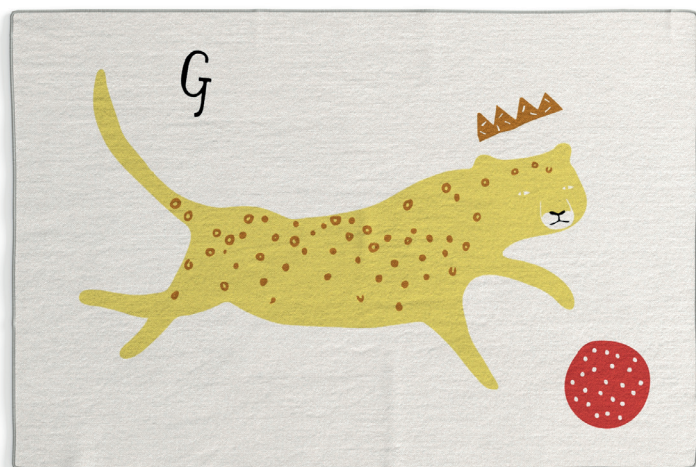

tappeto FELIX

FELIX rug

nidi

COMPOSIZIONE \ COMPOSITION

100% PA

LAVAGGIO \ WASHING

DIMENSIONI \ DIMENSIONS

Tappeto 97x145 cm

Rug 97x145 cm