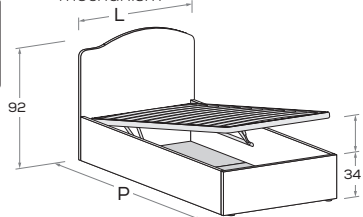

L\W	H	P\D	RETE \ MATT. BASE MATERASSO \ MATTRESS
88	92	199	80 x 190
		209	80 x 200
98	92	199	90 x 190
		209	90 x 200

OLA R28 Meccanismo di sollevamento ammortizzato \ Soft-close mechanism

OLA R28-S Meccanismo di sollevamento ammortizzato \ Soft-close mechanism