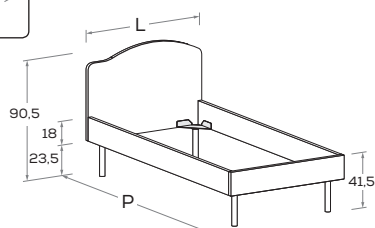

OLA R11 Di serie con gamba Roll. Attrezzabile con altre gambe e ruote H 25 cm \ Comes as standard with Roll leg. Can be fitted with other legs and castors 25 cm high.

Rete posizionabile a 2 altezze diverse \ Mattress base with 2 different height settings.