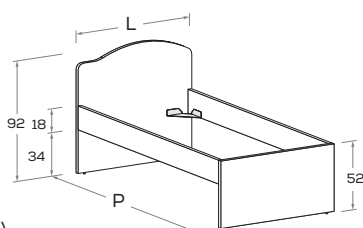

### OLA R03

Rete posizionabile a 2 altezze diverse \ Mattress base with 2 different height settings.

L\W	H	P\D	RETE \ MATT.
			BASE MATERASSO \ MATTRESS
88	92	199	80 x 190
		209	80 x 200
		229	80 x 220
98	92	199	90 x 190
		209	90 x 200
		229	90 x 220

### OLA R04

Di serie con gamba Roll. Attrezzabile con altre gambe e ruote H 25 cm \ Comes as standard with Roll leg. Can be fitted with other legs and castors 25 cm high.

L\W	H	P\D	RETE \ MATT.
			BASE MATERASSO \ MATTRESS
88	90,5	199	80 x 190
		209	80 x 200
		229	80 x 220
98	90,5	199	90 x 190
		209	90 x 200
		229	90 x 220

### OLA R10

Letto attrezzabile con reti e cassetti estraibili \ Bed can accommodate pull-out mattress bases and drawers.

Rete posizionabile a 2 altezze diverse \ Mattress base with 2 different height settings.