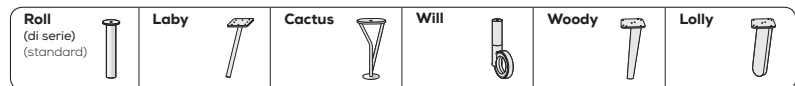

## OLA R01

Letto attrezzabile con reti e cassetti estraibili \ Bed can accommodate pull-out mattress bases and drawers.

Rete posizionabile a 2 altezze diverse \ Mattress base with 2 different height settings.