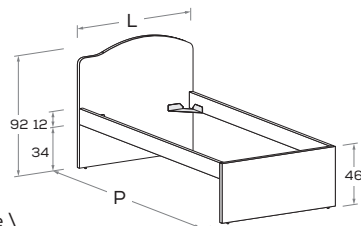

# Letto OLA

nidi

OLA bed

Foto in versione DX \ Pictured in RH version.

GAMBE H 25 cm \ LEGS 25 cm high

## OLA R01

Letto attrezzabile con reti e cassetti estraibili \ Bed can accommodate pull-out mattress bases and drawers.

Rete posizionabile a 2 altezze diverse \ Mattress base with 2 different height settings.