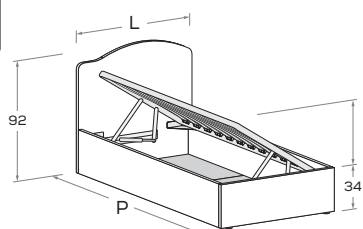

**OLA R08-S** Rete posizionabile a 2 altezze diverse \ Mattress base with 2 different height settings.

L\W	H	P\D	RETE \ MATT. BASE MATERASSO \ MATTRESS
88	92	199	80 x 190
		209	80 x 200
98	92	199	90 x 190
		209	90 x 200

**OLA R28** Meccanismo di sollevamento ammortizzato \ Soft-close mechanism

**OLA R28-S** Meccanismo di sollevamento ammortizzato \ Soft-close mechanism

L\W	H	P\D	MATERASSO \ MATTRESS
88	92	199	80 x 190
		209	80 x 200
98	92	199	90 x 190
		209	90 x 200

**OLA R38** Meccanismo di sollevamento ammortizzato \ Soft-close mechanism

**OLA R38-S** Meccanismo di sollevamento ammortizzato \ Soft-close mechanism

L\W	H	P\D	MATERASSO \ MATTRESS
88	92	199	80 x 190
		209	80 x 200
98	92	199	90 x 190
		209	90 x 200