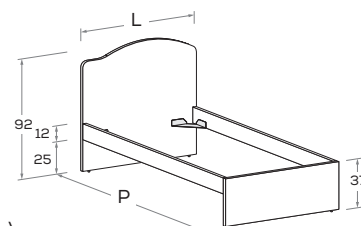

OLA R21

Letto attrezzabile con reti e cassetti estraibili \ Bed can accommodate pull-out mattress bases and drawers.

Rete posizionabile a 2 altezze diverse \ Mattress base with 2 different height settings.