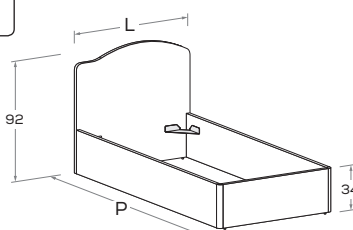

Disponibile con ruote \ Available with wheels.

L\W	H	P\D	RETE \ MATT.
			BASE MATERASSO \ MATTRESS
98	92	209	90 x 200

**OLA R11** Di serie con gamba Roll. Attrezzabile con altre gambe e ruote H 25 cm \ Comes as standard with Roll leg. Can be fitted with other legs and castors 25 cm high.

Rete posizionabile a 2 altezze diverse \ Mattress base with 2 different height settings.

L\W	H	P\D	RETE \ MATT. BASE MATERASSO \ MATTRESS
98	90,5	209	90 x 200

**OLA R08** Rete posizionabile a 2 altezze diverse \ Mattress base with 2 different height settings.

**OLA R08-S** Rete posizionabile a 2 altezze diverse \ Mattress base with 2 different height settings.

L\W	H	P\D	RETE \ MATT. BASE MATERASSO \ MATTRESS
88	92	199	80 x 190
		209	80 x 200
98	92	199	90 x 190
		209	90 x 200