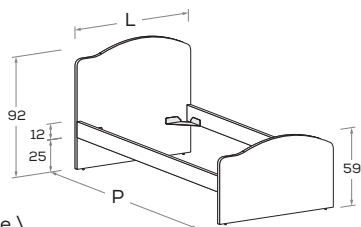

L\W	H	P\D	RETE \ MATT. BASE MATERASSO \ MATTRESS
88	92	199	80 x 190
		209	80 x 200
98	92	199	90 x 190
		209	90 x 200

Disponibile con ruote \ Available with wheels.

Le informazioni contenute nelle presenti schede tecniche sono indicative. Eventuali differenze con il listino in vigore non costituiscono motivo di contestazione / The information given in this technical sheet are indicative. Any discrepancies with the price list currently in force cannot be cause for complaint.

### OLA R22

Letto attrezzabile con reti e cassetti estraibili \ Bed can accommodate pull-out mattress bases and drawers.

Rete posizionabile a 2 altezze diverse \ Mattress base with 2 different height settings.