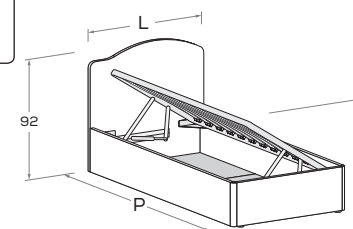

**OLA R08-S** Rete posizionabile a 2 altezze diverse \ Mattress base with 2 different height settings.

L\W	H	P\D	RETE \ MATT. BASE MATERASSO \ MATTRESS
88	92	199	80 x 190
		209	80 x 200
98	92	199	90 x 190
		209	90 x 200

**OLA R28** Meccanismo di sollevamento ammortizzato \ Soft-close mechanism

**OLA R28-S** Meccanismo di sollevamento ammortizzato \ Soft-close mechanism

L\W	H	P\D	MATERASSO \ MATTRESS
88	92	199	80 x 190
		209	80 x 200
98	92	199	90 x 190
		209	90 x 200

**OLA R38** Meccanismo di sollevamento ammortizzato \ Soft-close mechanism

**OLA R38-S** Meccanismo di sollevamento ammortizzato \ Soft-close mechanism

L\W	H	P\D	MATERASSO \ MATTRESS
88	92	199	80 x 190
		209	80 x 200
98	92	199	90 x 190
		209	90 x 200