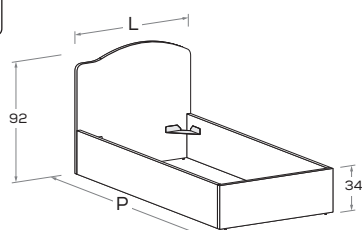

### OLA R10

Letto attrezzabile con reti e cassetti estraibili \ Bed can accommodate pull-out mattress bases and drawers.

Rete posizionabile a 2 altezze diverse \ Mattress base with 2 different height settings.

Disponibile con ruote \ Available with wheels.

L\W	H	P\D	RETE \ MATT.
			BASE MATERASSO \ MATTRESS
98	92	209	90 x 200

**OLA R11** Di serie con gamba Roll. Attrezzabile con altre gambe e ruote H 25 cm \ Comes as standard with Roll leg. Can be fitted with other legs and castors 25 cm high.

Rete posizionabile a 2 altezze diverse \ Mattress base with 2 different height settings.

L\W	H	P\D	RETE \ MATT. BASE MATERASSO \ MATTRESS
98	90,5	209	90 x 200

**OLA R08** Rete posizionabile a 2 altezze diverse \ Mattress base with 2 different height settings.