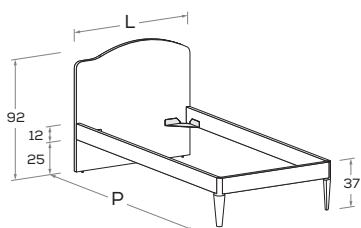

OLA R22

Letto attrezzabile con reti e cassetti estraibili \ Bed can accommodate pull-out mattress bases and drawers.

Rete posizionabile a 2 altezze diverse \ Mattress base with 2 different height settings.

Disponibile con ruote \ Available with wheels.

L\W	H	P\D	RETE \ MATT.
			BASE MATERASSO \ MATTRESS
88	92	199	80 x 190
		209	80 x 200
98	92	199	90 x 190
		209	90 x 200

OLA R03

Rete posizionabile a 2 altezze diverse \ Mattress base with 2 different height settings.

L\W	H	P\D	RETE \ MATT.
			BASE MATERASSO \ MATTRESS
88	92	199	80 x 190
		209	80 x 200
		229	80 x 220
98	92	199	90 x 190
		209	90 x 200
		229	90 x 220

OLA R04

Di serie con gamba Roll. Attrezzabile con altre gambe e ruote H 25 cm \ Comes as standard with Roll leg. Can be fitted with other legs and castors 25 cm high.

L\W	H	P\D	RETE \ MATT.
			BASE MATERASSO \ MATTRESS
88	90,5	199	80 x 190
		209	80 x 200
		229	80 x 220
98	90,5	199	90 x 190
		209	90 x 200
		229	90 x 220

OLA R10

Letto attrezzabile con reti e cassetti estraibili \ Bed can accommodate pull-out mattress bases and drawers.

Rete posizionabile a 2 altezze diverse \ Mattress base with 2 different height settings.

Disponibile con ruote \ Available with wheels.

L\W	H	P\D	RETE \ MATT.
			BASE MATERASSO \ MATTRESS
98	92	209	90 x 200