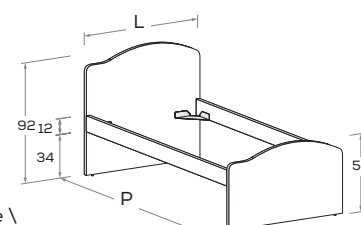

OLA R02

Letto attrezzabile con reti e cassetti estraibili \ Bed can accommodate pull-out mattress bases and drawers.

Rete posizionabile a 2 altezze diverse \ Mattress base with 2 different height settings.