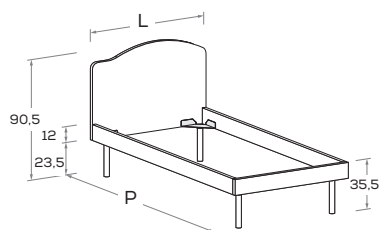

### OLA R03

Rete posizionabile a 2 altezze diverse \ Mattress base with 2 different height settings.

L\W	H	P\D	RETE \ MATT.
			BASE MATERASSO \ MATTRESS
88	92	199	80 x 190
		209	80 x 200
		229	80 x 220
98	92	199	90 x 190
		209	90 x 200
		229	90 x 220

### OLA R04

Di serie con gamba Roll. Attrezzabile con altre gambe e ruote H 25 cm \ Comes as standard with Roll leg. Can be fitted with other legs and castors 25 cm high.

L\W	H	P\D	RETE \ MATT.
			BASE MATERASSO \ MATTRESS
88	90,5	199	80 x 190
		209	80 x 200
		229	80 x 220
98	90,5	199	90 x 190
		209	90 x 200
		229	90 x 220