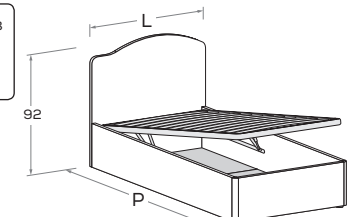

Rete posizionabile a 2 altezze diverse \ Mattress base with 2 different height settings.

L\W	H	P\D	RETE \ MATT. BASE MATERASSO \ MATTRESS
98	90,5	209	90 x 200

**OLA R08** Rete posizionabile a 2 altezze diverse \ Mattress base with 2 different height settings.

**OLA R08-S** Rete posizionabile a 2 altezze diverse \ Mattress base with 2 different height settings.

L\W	H	P\D	RETE \ MATT. BASE MATERASSO \ MATTRESS
88	92	199	80 x 190
		209	80 x 200
98	92	199	90 x 190
		209	90 x 200

**OLA R28** Meccanismo di sollevamento ammortizzato \ Soft-close mechanism

**OLA R28-S** Meccanismo di sollevamento ammortizzato \ Soft-close mechanism

L\W	H	P\D	MATERASSO \ MATTRESS
88	92	199	80 x 190
		209	80 x 200
98	92	199	90 x 190
		209	90 x 200