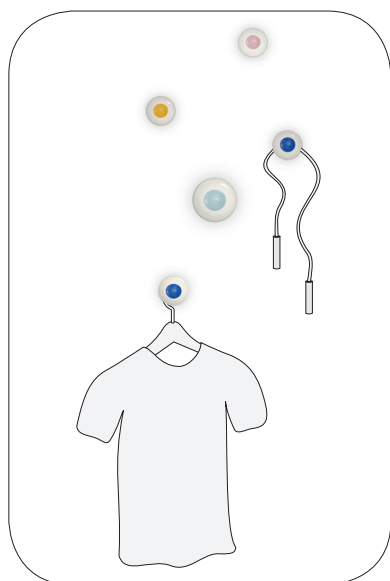

Pomoli appendiabiti

Clothes hanger knobs

nidi

WOODY

In legno laccato.
Lacquered wood.

misure Ø x P cm
dimensions Ø x D cm

5,8 x 3 cm
7,4 x 4 cm
12 x 6 cm

FEFÈ

In metallo laccato.
Lacquered metal.

misure L x H x P cm
dimensions W x H x D cm

7,9 x 5,6 x 2,9 cm
9,9 x 5,6 x 2,9 cm

PODDY

In ceramica bianca con decoro a mano.
White ceramic hand decorated.

misure Ø x P cm
dimensions Ø x D cm

4,5 x 2,2 cm
7 x 3,5 cm

PICK 2

In plastica.
Plastic.

misure Ø x P cm
dimensions Ø x D cm

7 x 2,5 cm