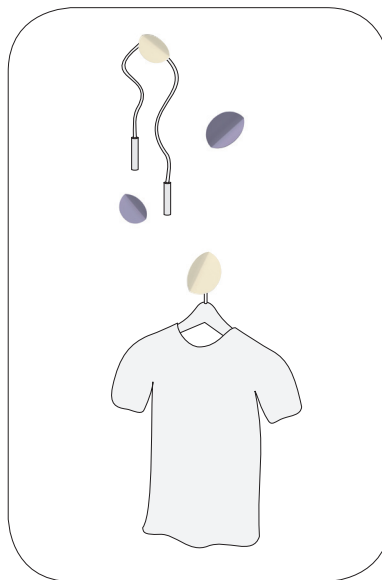

Pomoli appendiabiti

Clothes hanger knobs

nidi

WOODY

In legno laccato.
Lacquered wood.

misure Ø x P cm
dimensions Ø x D cm

5,8 x 3 cm
7,4 x 4 cm
12 x 6 cm

FEFÈ

In metallo laccato.
Lacquered metal.

misure L x H x P cm
dimensions W x H x D cm

7,9 x 5,6 x 2,9 cm
9,9 x 5,6 x 2,9 cm

PODDY

In ceramica bianca con decoro a mano.
White ceramic hand decorated.

misure Ø x P cm
dimensions Ø x D cm

4,5 x 2,2 cm
7 x 3,5 cm

PICK 2

In plastica.
Plastic.

misure Ø x P cm
dimensions Ø x D cm

7 x 2,5 cm