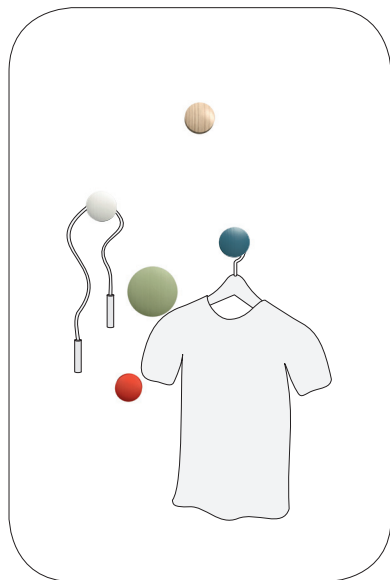

Pomoli appendiabiti

Clothes hanger knobs

nidi

WOODY

In legno laccato.
Lacquered wood.

misure Ø x P cm
dimensions Ø x D cm

5,8 x 3 cm
7,4 x 4 cm
12 x 6 cm

FEFÈ

In metallo laccato.
Lacquered metal.

misure L x H x P cm
dimensions W x H x D cm

7,9 x 5,6 x 2,9 cm
9,9 x 5,6 x 2,9 cm

PODDY

In ceramica bianca con decoro a mano.
White ceramic hand decorated.

misure Ø x P cm
dimensions Ø x D cm

4,5 x 2,2 cm
7 x 3,5 cm

PICK 2

In plastica.
Plastic.

misure Ø x P cm
dimensions Ø x D cm

7 x 2,5 cm