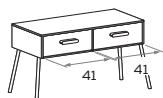

dimensions W x H x D cm

45 x 16 x 45,8 cm

60 x 16 x 45,8 cm

90 x 16 x 45,8 cm

Comodini LUCE su gambe LABY H. 33 cm

LUCE bedside table on 33cm-high LABY legs

49

49

49

26

56

41

41

misure L x H x P cm

dimensions W x H x D cm

45 x 49 x 45,8 cm

60 x 49 x 45,8 cm

90 x 49 x 45,8 cm

Comodini casellari sospesi LUCE

LUCE wall-mounted bedside shelving units

60

38,4

SX

LH

misure L x H x P cm

dimensions W x H x D cm

60 x 38,4 x 33 cm

90 x 38,4 x 33 cm

118,2 x 38,4 x 33 cm