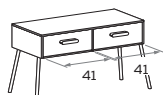

### Comodini LUCE sospesi

LUCE suspended bedside tables

misure L x H x P cm  
dimensions W x H x D cm

45 x 16 x 43 cm  
60 x 16 x 43 cm  
90 x 16 x 43 cm

### Comodini LUCE su gambe LABY H. 33 cm

LUCE bedside table on 33cm-high LABY legs

misure L x H x P cm  
dimensions W x H x D cm

45 x 49 x 43 cm  
60 x 49 x 43 cm  
90 x 49 x 43 cm

### Comodini casellari sospesi LUCE

LUCE wall-mounted bedside shelving units

misure L x H x P cm  
dimensions W x H x D cm

60 x 38,4 x 25 cm  
90 x 38,4 x 25 cm  
118,2 x 38,4 x 25 cm