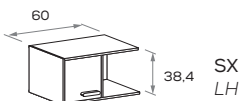

dimensions W x H x D cm

45 x 16 x 45,8 cm

60 x 16 x 45,8 cm

90 x 16 x 45,8 cm

Comodini LUCE su gambe LABY H. 33 cm

LUCE bedside table on 33cm-high LABY legs

49

49

49

26

56

41

41

misure L x H x P cm

dimensions W x H x D cm

45 x 49 x 45,8 cm

60 x 49 x 45,8 cm

90 x 49 x 45,8 cm

Comodini casellari sospesi LUCE

LUCE wall-mounted bedside shelving units

60

38,4

SX

LH

misure L x H x P cm

dimensions W x H x D cm

60 x 38,4 x 33 cm

90 x 38,4 x 33 cm

118,2 x 38,4 x 33 cm