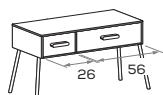

### Comodini LUCE sospesi

LUCE suspended bedside tables

misure L x H x P cm  
dimensions W x H x D cm

45 x 16 x 43 cm  
60 x 16 x 43 cm  
90 x 16 x 43 cm

### Comodini LUCE su gambe LABY H. 33 cm

LUCE bedside table on 33cm-high LABY legs

misure L x H x P cm  
dimensions W x H x D cm

45 x 49 x 43 cm  
60 x 49 x 43 cm  
90 x 49 x 43 cm

### Comodini casellari sospesi LUCE

LUCE wall-mounted bedside shelving units

misure L x H x P cm  
dimensions W x H x D cm

60 x 38,4 x 25 cm  
90 x 38,4 x 25 cm  
118,2 x 38,4 x 25 cm