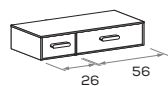

### Comodini LUCE sospesi

LUCE suspended bedside tables

misure L x H x P cm  
dimensions W x H x D cm

45 x 16 x 43 cm  
60 x 16 x 43 cm  
90 x 16 x 43 cm

### Comodini LUCE su gambe LABY H. 33 cm

LUCE bedside table on 33cm-high LABY legs

misure L x H x P cm  
dimensions W x H x D cm

45 x 49 x 43 cm  
60 x 49 x 43 cm  
90 x 49 x 43 cm

### Comodini casellari sospesi LUCE

LUCE wall-mounted bedside shelving units

misure L x H x P cm  
dimensions W x H x D cm

60 x 38,4 x 25 cm  
90 x 38,4 x 25 cm  
118,2 x 38,4 x 25 cm