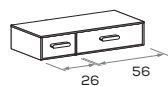

Comodini LUCE sospesi

LUCE suspended bedside tables

16

26

56

41

41

misure L x H x P cm

dimensions W x H x D cm

45 x 16 x 45,8 cm

60 x 16 x 45,8 cm

90 x 16 x 45,8 cm

Comodini LUCE su gambe LABY H. 33 cm

LUCE bedside table on 33cm-high LABY legs

49

49

49

26

56

41

41

misure L x H x P cm

dimensions W x H x D cm

45 x 49 x 45,8 cm

misure L x H x P cm

dimensions W x H x D cm

60 x 38,4 x 33 cm

90 x 38,4 x 33 cm

118,2 x 38,4 x 33 cm