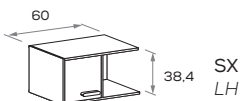

### Comodini LUCE sospesi

LUCE suspended bedside tables

misure L x H x P cm  
dimensions W x H x D cm

45 x 16 x 43 cm  
60 x 16 x 43 cm  
90 x 16 x 43 cm

### Comodini LUCE su gambe LABY H. 33 cm

LUCE bedside table on 33cm-high LABY legs

misure L x H x P cm  
dimensions W x H x D cm

45 x 49 x 43 cm  
60 x 49 x 43 cm  
90 x 49 x 43 cm

### Comodini casellari sospesi LUCE

LUCE wall-mounted bedside shelving units

misure L x H x P cm  
dimensions W x H x D cm

60 x 38,4 x 25 cm  
90 x 38,4 x 25 cm  
118,2 x 38,4 x 25 cm