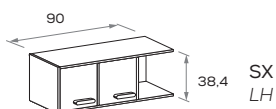

49

26

56

41

41

misure L x H x P cm

dimensions W x H x D cm

45 x 49 x 45,8 cm

60 x 49 x 45,8 cm

90 x 49 x 45,8 cm

Comodini casellari sospesi LUCE

LUCE wall-mounted bedside shelving units

60

38,4

SX

LH

90

38,4

SX

LH

118,2

38,4

SX

LH

misure L x H x P cm

dimensions W x H x D cm

60 x 38,4 x 33 cm

90 x 38,4 x 33 cm

118,2 x 38,4 x 33 cm