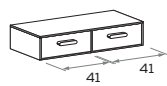

### Comodini LUCE sospesi

LUCE suspended bedside tables

misure L x H x P cm  
dimensions W x H x D cm

45 x 16 x 43 cm  
60 x 16 x 43 cm  
90 x 16 x 43 cm

### Comodini LUCE su gambe LABY H. 33 cm

LUCE bedside table on 33cm-high LABY legs

misure L x H x P cm  
dimensions W x H x D cm

45 x 49 x 43 cm  
60 x 49 x 43 cm  
90 x 49 x 43 cm

### Comodini casellari sospesi LUCE

LUCE wall-mounted bedside shelving units

misure L x H x P cm  
dimensions W x H x D cm

60 x 38,4 x 25 cm  
90 x 38,4 x 25 cm  
118,2 x 38,4 x 25 cm