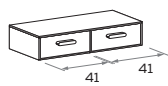

Comodini LUCE sospesi

LUCE suspended bedside tables

16

26

56

41

41

misure L x H x P cm

dimensions W x H x D cm

45 x 16 x 45,8 cm

60 x 16 x 45,8 cm

90 x 16 x 45,8 cm

Comodini LUCE su gambe LABY H. 33 cm

LUCE bedside table on 33cm-high LABY legs

49

49

49

26

56

41

41

misure L x H x P cm

dimensions W x H x D cm

45 x 49 x 45,8 cm

misure L x H x P cm

dimensions W x H x D cm

60 x 38,4 x 33 cm

90 x 38,4 x 33 cm

118,2 x 38,4 x 33 cm