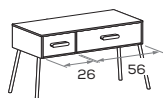

dimensions W x H x D cm

45 x 16 x 45,8 cm

60 x 16 x 45,8 cm

90 x 16 x 45,8 cm

Comodini LUCE su gambe LABY H. 33 cm

LUCE bedside table on 33cm-high LABY legs

49

49

49

26

56

41

41

misure L x H x P cm

dimensions W x H x D cm

45 x 49 x 45,8 cm

60 x 49 x 45,8 cm

90 x 49 x 45,8 cm

Comodini casellari sospesi LUCE

LUCE wall-mounted bedside shelving units

60

38,4

SX

LH

misure L x H x P cm

dimensions W x H x D cm

60 x 38,4 x 33 cm

90 x 38,4 x 33 cm

118,2 x 38,4 x 33 cm