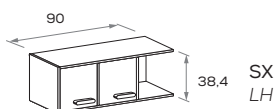

### Comodini LUCE sospesi

LUCE suspended bedside tables

misure L x H x P cm  
dimensions W x H x D cm

45 x 16 x 43 cm  
60 x 16 x 43 cm  
90 x 16 x 43 cm

### Comodini LUCE su gambe LABY H. 33 cm

LUCE bedside table on 33cm-high LABY legs

misure L x H x P cm  
dimensions W x H x D cm

45 x 49 x 43 cm  
60 x 49 x 43 cm  
90 x 49 x 43 cm

### Comodini casellari sospesi LUCE

LUCE wall-mounted bedside shelving units

misure L x H x P cm  
dimensions W x H x D cm

60 x 38,4 x 25 cm  
90 x 38,4 x 25 cm  
118,2 x 38,4 x 25 cm