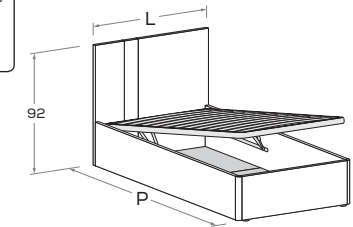

LILA R11 Di serie con gamba Roll. Attrezzabile con altre gambe e ruote H 25 cm \ Comes as standard with Roll leg. Can be fitted with other legs and castors 25 cm high.

Rete posizionabile a 2 altezze diverse \ Mattress base with 2 different height settings.

L\W	H	P\D	RETE \ MATT. BASE MATERASSO \ MATTRESS
98	90,5	209	90 x 200
128	90,5	209	120 x 200
148	90,5	209	140 x 200

LILA R08 Rete posizionabile a 2 altezze diverse \ Mattress base with 2 different height settings.

LILA R08-S Rete posizionabile a 2 altezze diverse \ Mattress base with 2 different height settings.

L\W	H	P\D	RETE \ MATT. BASE MATERASSO \ MATTRESS
88	92	199 209	80 x 190 80 x 200
98	92	199 209	90 x 190 90 x 200
128	92	199 209	120 x 190 120 x 200

LILA R28 Meccanismo di sollevamento ammortizzato \ Soft-close mechanism

LILA R28-S Meccanismo di sollevamento ammortizzato \ Soft-close mechanism

L\W	H	P\D	MATERASSO \ MATTRESS
88	92	199 209	80 x 190 80 x 200
98	92	199 209	90 x 190 90 x 200
128	92	199 209	120 x 190 120 x 200