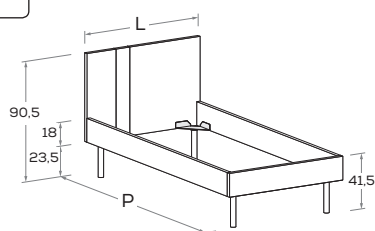

LILA R10

Letto attrezzabile con reti e cassetti estraibili \ Bed can accommodate pull-out mattress bases and drawers.

Rete posizionabile a 2 altezze diverse \ Mattress base with 2 different height settings.

Disponibile con ruote \ Available with wheels.

L\W	H	P\D	RETE \ MATT. BASE MATERASSO \ MATTRESS
98	92	209	90 x 200
128	92	209	120 x 200
148	92	209	140 x 200

Le informazioni contenute nelle presenti schede tecniche sono indicative. Eventuali differenze con il listino in vigore non costituiscono motivo di contestazione / The information given in this technical sheet are indicative. Any discrepancies with the price list currently in force cannot be cause for complaint.

LILA R11 Di serie con gamba Roll. Attrezzabile con altre gambe e ruote H 25 cm \ Comes as standard with Roll leg. Can be fitted with other legs and castors 25 cm high.

Rete posizionabile a 2 altezze diverse \ Mattress base with 2 different height settings.