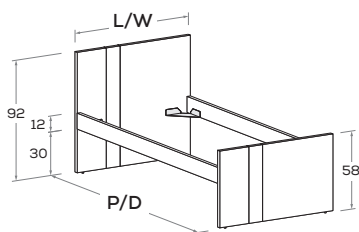

* Gambe DOTS disponibili solo per rete L. 90 cm e L. 120 cm.
DOTS legs available for 90cm- and 120cm-wide mattress base only.

Lila R01

Letto attrezzabile con reti e cassetti estraibili H 29,2
Bed can accommodate pull-out mattress bases and drawers 29,2 cm high

Rete posizionabile a 3 altezze diverse (materasso a filo o incassato 6 o 2,5 cm).
Mattress base with 3 different height settings (mattress flush or recessed 6 or 2,5 cm).

Disponibile con ruote.
Available with wheels.

	RETE / MATERASSO			
	MATT. BASE / MATTRESS	L/W	H	P/D
80 x 200	190	<input type="checkbox"/>	<input type="checkbox"/>	<input checked="" type="checkbox"/>
	220	88	92	199
	220			209
90 x 200	190	<input type="checkbox"/>	<input type="checkbox"/>	<input checked="" type="checkbox"/>
	220	98	92	209
	220			229
120 x 200	190	<input type="checkbox"/>	<input type="checkbox"/>	<input checked="" type="checkbox"/>
	220	128	92	209
	220			229

Lila R02

Letto attrezzabile con reti e cassetti estraibili H 29,2
Bed can accommodate pull-out mattress bases and drawers 29,2 cm high

Rete posizionabile a 3 altezze diverse (materasso a filo o incassato 6 o 2,5 cm).
Mattress base with 3 different height settings (mattress flush or recessed 6 or 2,5 cm).