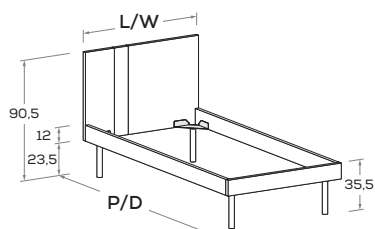

Lila R04

	RETE / MATERASSO	L/W	H	P/D
	MATT. BASE / MATTRESS	☐	☐	☒
80 x 200	190	88	90,5	199
	220			209
	220			229
90 x 200	190	98	90,5	199
	220			209
	220			229
120 x 200	190	128	90,5	199
	220			209
	220			229

Lila R04-S