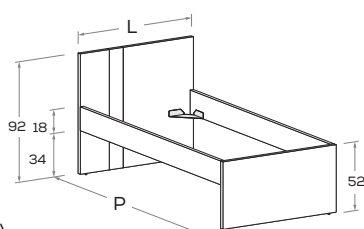

Rete posizionabile a 2 altezze diverse \ Mattress base with 2 different height settings.

L\W	H	P\D	RETE \ MATT. BASE MATERASSO \ MATTRESS
88	92	199	80 x 190
		209	80 x 200
		229	80 x 220
98	92	199	90 x 190
		209	90 x 200
		229	90 x 220
128	92	199	120 x 190
		209	120 x 200
		229	120 x 220

LILA R04

Di serie con gamba Roll. Attrezzabile con altre gambe e ruote H 25 cm \ Comes as standard with Roll leg. Can be fitted with other legs and castors 25 cm high.

L\W	H	P\D	RETE \ MATT. BASE MATERASSO \ MATTRESS
88	90,5	199	80 x 190
		209	80 x 200
		229	80 x 220
98	90,5	199	90 x 190
		209	90 x 200
		229	90 x 220
128	90,5	199	120 x 190
		209	120 x 200
		229	120 x 220

LILA R10

Letto attrezzabile con reti e cassetti estraibili \ Bed can accommodate pull-out mattress bases and drawers.

Rete posizionabile a 2 altezze diverse \ Mattress base with 2 different height settings.