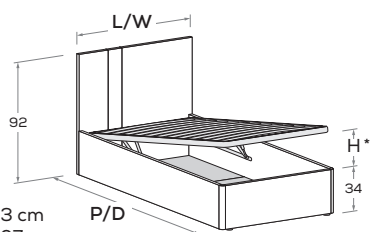

Lila R03

Rete posizionabile a 3 altezze diverse (materasso a filo o incassato 6 o 2,5 cm).
Mattress base with 3 different height settings (mattress flush or recessed 6 or 2,5 cm).

	RETE / MATERASSO			
	MATT. BASE / MATTRESS	L/W	H	P/D
80 x 200	190	<input type="checkbox"/>	<input type="checkbox"/>	<input checked="" type="checkbox"/>
	220	88	92	209
	220			229
90 x 200	190	<input type="checkbox"/>	<input type="checkbox"/>	<input checked="" type="checkbox"/>
	220	98	92	209
	220			229
120 x 200	190	<input type="checkbox"/>	<input type="checkbox"/>	<input checked="" type="checkbox"/>
	220	128	92	209
	220			229

Lila R04

	RETE / MATERASSO	L/W	H	P/D
	MATT. BASE / MATTRESS	<input type="checkbox"/>	<input type="checkbox"/>	<input checked="" type="checkbox"/>
80 x 200	190	88	90,5	199
	220			209
	220			229
90 x 200	190	98	90,5	199
	220			209
	220			229
120 x 200	190	128	90,5	199
	220			209
	220			229

Lila R28-S

Rete a doghe con telaio in metallo, dotato di meccanismo di sollevamento ammortizzato frontale.
Slatted base with metal frame, featuring soft-close front-lift mechanism.

* H APERTURA per rete da 190: 93 cm
H APERTURA per rete da 200: 107 cm
OPENING H for 190 mattress base: 93 cm
OPENING H for 200 mattress base: 107 cm