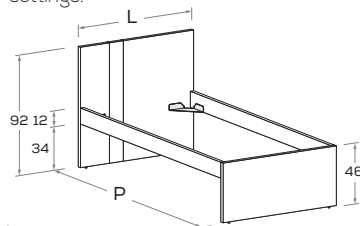

Letto LILA

nidi

LILA bed

Foto in versione DX \ Pictured in RH version.

GAMBE H 25 cm \ LEGS 25 cm high

LILA R01

Letto attrezzabile con reti e cassetti estraibili \ Bed can accommodate pull-out mattress bases and drawers.

Rete posizionabile a 2 altezze diverse \ Mattress base with 2 different height settings.

Disponibile con ruote \ Available with wheels.

L\W	H	P\D	RETE \ MATT. BASE
			MATERASSO \ MATTRESS
88	92	199	80 x 190
			80 x 200
98	92	199	90 x 190
			90 x 200
128	92	199	120 x 190
			120 x 200