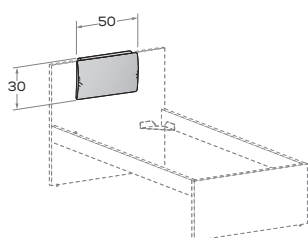

LILA R08-S Rete posizionabile a 2 altezze diverse \ Mattress base with 2 different height settings.

L\W	H	P\D	RETE \ MATT. BASE MATERASSO \ MATTRESS
88	92	199 209	80 x 190 80 x 200
98	92	199 209	90 x 190 90 x 200
128	92	199 209	120 x 190 120 x 200

LILA R28 Meccanismo di sollevamento ammortizzato \ Soft-close mechanism

LILA R28-S Meccanismo di sollevamento ammortizzato \ Soft-close mechanism

L\W	H	P\D	MATERASSO \ MATTRESS
88	92	199 209	80 x 190 80 x 200
98	92	199 209	90 x 190 90 x 200
128	92	199 209	120 x 190 120 x 200

Copritestiera HAT \ HAT headboard cover

PER
TESTIERA \ FOR
HEADBOARD

88

98

128

Sfoderabile \ Removable cover

Le informazioni contenute nelle presenti schede tecniche sono indicative. Eventuali differenze con il listino in vigore non costituiscono motivo di contestazione / The information given in this technical sheet are indicative. Any discrepancies with the price list currently in force cannot be cause for complaint.