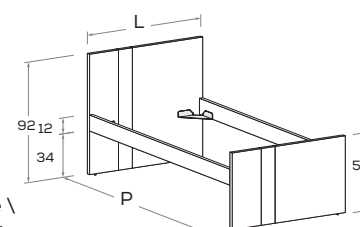

Disponibile con ruote \ Available with wheels.

L\W	H	P\D	RETE \ MATT. BASE
			MATERASSO \ MATTRESS
88	92	199	80 x 190
			80 x 200
98	92	199	90 x 190
			90 x 200
128	92	199	120 x 190
			120 x 200

Le informazioni contenute nelle presenti schede tecniche sono indicative. Eventuali differenze con il listino in vigore non costituiscono motivo di contestazione / The information given in this technical sheet are indicative. Any discrepancies with the price list currently in force cannot be cause for complaint.