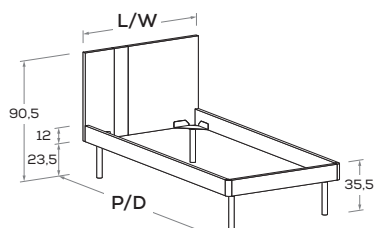

Lila R04

	RETE / MATERASSO	L/W	H	P/D
	MATT. BASE / MATTRESS	☐	☐	☒
80 x 200	190	88	90,5	199
	220			209
	220			229
90 x 200	190	98	90,5	199
	220			209
	220			229
120 x 200	190	128	90,5	199
	220			209
	220			229

Lila R04-S

	RETE / MATERASSO	L/W	H	P/D
	MATT. BASE / MATTRESS	☐	☐	☒
80 x 200	190	88	90,5	199
	220			209
	220			229
90 x 200	190	98	90,5	199
	220			209
	220			229
120 x 200	190	128	90,5	199
	220			209
	220			229

Lila R28-S

Rete a doghe con telaio in metallo, dotato di meccanismo di sollevamento ammortizzato frontale.
Slatted base with metal frame, featuring soft-close front-lift mechanism.

* H APERTURA per rete da 190: 93 cm
H APERTURA per rete da 200: 107 cm
OPENING H for 190 mattress base: 93 cm
OPENING H for 200 mattress base: 107 cm

	RETE / MATERASSO	L/W	H	P/D
	MATT. BASE / MATTRESS	☐	☒	☐
80 x 200	190	88	92	199
	200			209
	200			209
90 x 200	190	98	92	199
	200			209
	200			209
120 x 200	190	128	92	199
	200			209
	200			209