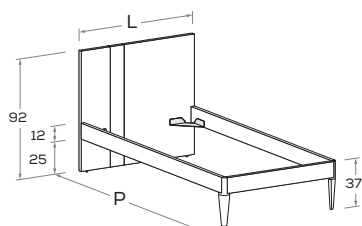

LILA R22

Letto attrezzabile con reti e cassetti estraibili \ Bed can accommodate pull-out mattress bases and drawers.

Rete posizionabile a 2 altezze diverse \ Mattress base with 2 different height settings.

Rete posizionabile a 2 altezze diverse \ Mattress base with 2 different height settings.

L\W	H	P\D	RETE \ MATT. BASE MATERASSO \ MATTRESS
88	92	199	80 x 190
		209	80 x 200
		229	80 x 220
98	92	199	90 x 190
		209	90 x 200
		229	90 x 220
128	92	199	120 x 190
		209	120 x 200
		229	120 x 220