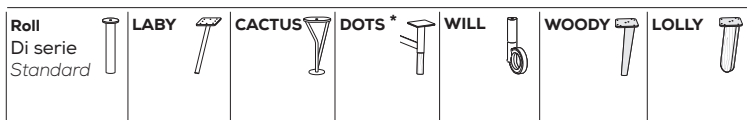

* Gambe DOTS disponibili solo per rete L. 90 cm e L. 120 cm.
DOTS legs available for 90cm- and 120cm-wide mattress base only.

Lila R01

Letto attrezzabile con reti e cassetti estraibili H 29,2
Bed can accommodate pull-out mattress bases and drawers 29,2 cm high

Rete posizionabile a 3 altezze diverse (materasso a filo o incassato 6 o 2,5 cm).
Mattress base with 3 different height settings (mattress flush or recessed 6 or 2,5 cm).

Disponibile con ruote.
Available with wheels.