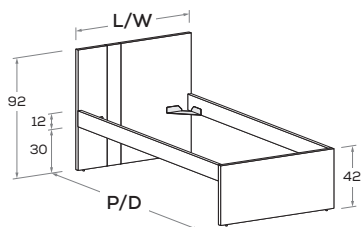

* Gambe DOTS disponibili solo per rete L. 90 cm e L. 120 cm.
DOTS legs available for 90cm- and 120cm-wide mattress base only.

Lila R01

Letto attrezzabile con reti e cassetti estraibili H 29,2
Bed can accommodate pull-out mattress bases and drawers 29,2 cm high

Rete posizionabile a 3 altezze diverse (materasso a filo o incassato 6 o 2,5 cm).
Mattress base with 3 different height settings (mattress flush or recessed 6 or 2,5 cm).

Disponibile con ruote.
Available with wheels.

Lila R02

Letto attrezzabile con reti e cassetti estraibili H 29,2
Bed can accommodate pull-out mattress bases and drawers 29,2 cm high

Rete posizionabile a 3 altezze diverse (materasso a filo o incassato 6 o 2,5 cm).
Mattress base with 3 different height settings (mattress flush or recessed 6 or 2,5 cm).