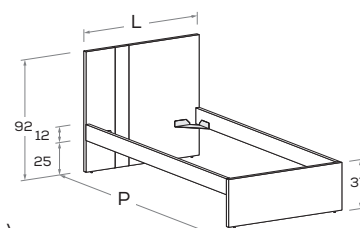

Letto LILA

nidi

LILA bed

Foto in versione DX \ Pictured in RH version.

GAMBE H 25 cm \ LEGS 25 cm high

LILA R01

Letto attrezzabile con reti e cassetti estraibili \ Bed can accommodate pull-out mattress bases and drawers.

Rete posizionabile a 2 altezze diverse \ Mattress base with 2 different height settings.

Disponibile con ruote \ Available with wheels.

L\W	H	P\D	RETE \ MATT. BASE
			MATERASSO \ MATTRESS
88	92	199	80 x 190
			80 x 200
98	92	199	90 x 190
			90 x 200
128	92	199	120 x 190
			120 x 200

LILA R21

Letto attrezzabile con reti e cassetti estraibili \ Bed can accommodate pull-out mattress bases and drawers.

Rete posizionabile a 2 altezze diverse \ Mattress base with 2 different height settings.