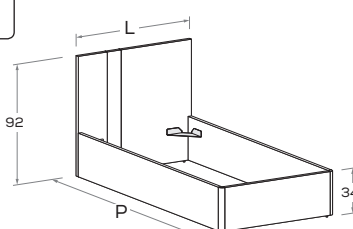

L\W	H	P\D	RETE \ MATT. BASE MATERASSO \ MATTRESS
88	92	199 209	80 x 190 80 x 200
98	92	199 209	90 x 190 90 x 200
128	92	199 209	120 x 190 120 x 200

LILA R28 Meccanismo di sollevamento ammortizzato \ Soft-close mechanism