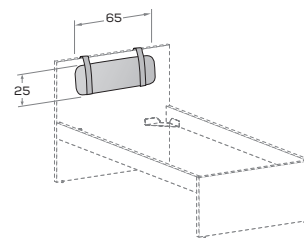

Lila R28-S

Rete a doghe con telaio in metallo, dotato di meccanismo di sollevamento ammortizzato frontale.
Slatted base with metal frame, featuring soft-close front-lift mechanism.

* H APERTURA per rete da 190: 93 cm
H APERTURA per rete da 200: 107 cm
OPENING H for 190 mattress base: 93 cm
OPENING H for 200 mattress base: 107 cm

	RETE / MATERASSO	L/W	H	P/D
	MATT. BASE / MATTRESS	<input type="checkbox"/>	<input checked="" type="checkbox"/>	<input type="checkbox"/>
80 x 200	190	88	92	199
	200			209
	200			209
90 x 200	190	98	92	199
	200			209
	200			209
120 x 200	190	128	92	199
	200			209
	200			209

Cuscino copritestiera HAT

HAT headboard
cover cushion

Sfoderabile.
Removable cover.

Cuscino copritestiera YOYO

YOYO headboard
cover cushion

Sfoderabile.
Removable cover.