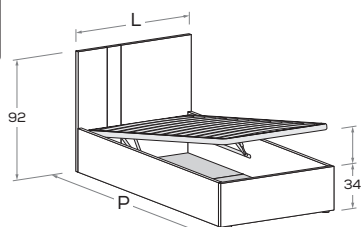

LILA R28-S Meccanismo di sollevamento ammortizzato \ Soft-close mechanism