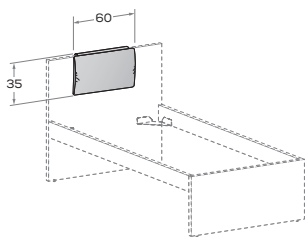

Cuscino copritestiera HAT

HAT headboard
cover cushion

Sfoderabile.
Removable cover.