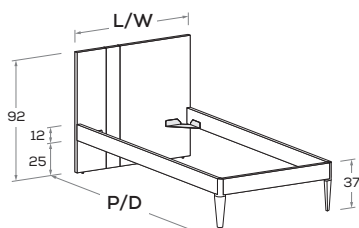

	RETE / MATERASSO			
	MATT. BASE / MATTRESS	L/W	H	P/D
80 x 200	190	<input type="checkbox"/>	<input type="checkbox"/>	<input checked="" type="checkbox"/>
	220	88	92	199
	220			209
90 x 200	190	<input type="checkbox"/>	<input type="checkbox"/>	<input checked="" type="checkbox"/>
	220	98	92	209
	220			229
120 x 200	190	<input type="checkbox"/>	<input type="checkbox"/>	<input checked="" type="checkbox"/>
	220	128	92	209
	220			229

Lila R02

Letto attrezzabile con reti e cassetti estraibili H 29,2
Bed can accommodate pull-out mattress bases and drawers 29,2 cm high

Rete posizionabile a 3 altezze diverse (materasso a filo o incassato 6 o 2,5 cm).
Mattress base with 3 different height settings (mattress flush or recessed 6 or 2,5 cm).

Disponibile con ruote.
Available with wheels.

	RETE / MATERASSO			
	MATT. BASE / MATTRESS	L/W	H	P/D
80 x 200	190	<input type="checkbox"/>	<input type="checkbox"/>	<input checked="" type="checkbox"/>
	220	88	92	209
	220			229
90 x 200	190	<input type="checkbox"/>	<input type="checkbox"/>	<input checked="" type="checkbox"/>
	220	98	92	209
	220			229
120 x 200	190	<input type="checkbox"/>	<input type="checkbox"/>	<input checked="" type="checkbox"/>
	220	128	92	209
	220			229

Lila R03

Rete posizionabile a 3 altezze diverse (materasso a filo o incassato 6 o 2,5 cm).
Mattress base with 3 different height settings (mattress flush or recessed 6 or 2,5 cm).

	RETE / MATERASSO			
	MATT. BASE / MATTRESS	L/W	H	P/D
80 x 200	190	<input type="checkbox"/>	<input type="checkbox"/>	<input checked="" type="checkbox"/>
	220	88	92	209
	220			229
90 x 200	190	<input type="checkbox"/>	<input type="checkbox"/>	<input checked="" type="checkbox"/>
	220	98	92	209
	220			229
120 x 200	190	<input type="checkbox"/>	<input type="checkbox"/>	<input checked="" type="checkbox"/>
	220	128	92	209
	220			229