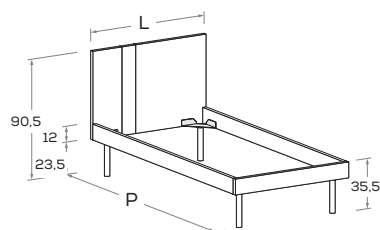

LILA R04

Di serie con gamba Roll. Attrezzabile con altre gambe e ruote H 25 cm \ Comes as standard with Roll leg. Can be fitted with other legs and castors 25 cm high.