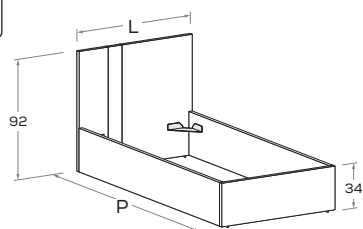

Disponibile con ruote \ Available with wheels.

L\W	H	P\D	RETE \ MATT. BASE MATERASSO \ MATTRESS
98	92	209	90 x 200
128	92	209	120 x 200
148	92	209	140 x 200

Le informazioni contenute nelle presenti schede tecniche sono indicative. Eventuali differenze con il listino in vigore non costituiscono motivo di contestazione / The information given in this technical sheet are indicative. Any discrepancies with the price list currently in force cannot be cause for complaint.

LILA R11 Di serie con gamba Roll. Attrezzabile con altre gambe e ruote H 25 cm \ Comes as standard with Roll leg. Can be fitted with other legs and castors 25 cm high.

Rete posizionabile a 2 altezze diverse \ Mattress base with 2 different height settings.

L\W	H	P\D	RETE \ MATT. BASE MATERASSO \ MATTRESS
98	90,5	209	90 x 200
128	90,5	209	120 x 200
148	90,5	209	140 x 200

LILA R08 Rete posizionabile a 2 altezze diverse \ Mattress base with 2 different height settings.