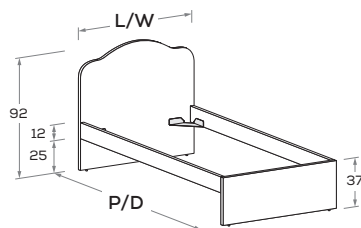

Mino R01

Letto attrezzabile con reti e cassetti estraibili H 33,2
Bed can accommodate pull-out mattress bases and drawers 33,2 cm high

Rete posizionabile a 3 altezze diverse (materasso a filo o incassato 6 o 2,5 cm).
Mattress base with 3 different height settings (mattress flush or recessed 6 or 2,5 cm).

RETE / MATERASSO MATT. BASE / MATTRESS	L/W	H	P/D
80 x 190 200	<input type="checkbox"/>	<input type="checkbox"/>	<input checked="" type="checkbox"/>
	88	92	199 209
90 x 190 200	<input type="checkbox"/>	<input type="checkbox"/>	<input checked="" type="checkbox"/>
	98	92	199 209

Disponibile con ruote.
Available with wheels.

Mino R21

Letto attrezzabile con reti e cassetti estraibili H 24,2
Bed can accommodate pull-out mattress bases and drawers 24,2 cm high

Rete posizionabile a 3 altezze diverse (materasso a filo o incassato 6 o 2,5 cm).
Mattress base with 3 different height settings (mattress flush or recessed 6 or 2,5 cm).