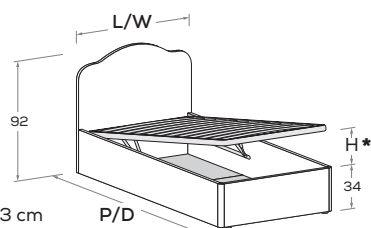

Mino R28-S

Rete a doghe con telaio in metallo, dotato di meccanismo di sollevamento ammortizzato frontale.
Slatted base with metal frame, featuring soft-close front-lift mechanism.

* H APERTURA per rete da 190: 93 cm
H APERTURA per rete da 200: 107 cm
OPENING H for 190 mattress base: 93 cm
OPENING H for 200 mattress base: 107 cm

RETE / MATERASSO MATT. BASE / MATTRESS	L/W	H	P/D
☐ ☐ ☐	80 x 190 200	88	92 199 209
☐ ☐ ☐	90 x 190 200	98	92 199 209

Mino R38-S

Rete a doghe con telaio in metallo, dotato di meccanismo di sollevamento ammortizzato laterale.
Slatted base with metal frame, featuring soft-close side-lift mechanism.