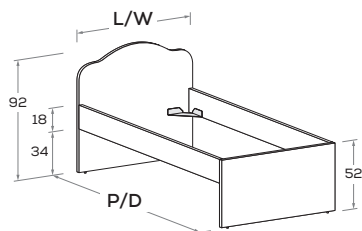

Mino R04-S

RETE / MATERASSO MATT. BASE / MATTRESS		L/W	H	P/D
<input type="checkbox"/>	<input type="checkbox"/>	<input checked="" type="checkbox"/>		
80 x	190	88	90,5	199
	200			209
	220			229
90 x	190	98	90,5	199
	200			209
	220			229

Mino R10

Letto attrezzabile con reti e cassetti estraibili H 33,2.
 Bed can accommodate pull-out mattress bases and drawers 33,2 cm high.

Reti posizionabile a 2 altezze diverse (materasso incassato 12 o 8,5 cm).
 Mattress base with 2 different height settings (mattress recessed 12 or 8,5 cm).