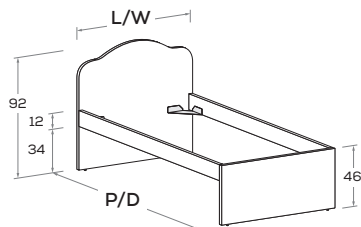

* Gambe DOTS disponibili solo per rete L. 90 cm e L. 120 cm.
DOTS legs available for 90cm- and 120cm-wide mattress base only.

Roll Di serie Standard	LABY	CACTUS	DOTS *	WILL	WOODY	LOLLY
------------------------------	------	--------	--------	------	-------	-------

Mino R01

Letto attrezzabile con reti e cassetti estraibili H 33,2
Bed can accommodate pull-out mattress bases and drawers 33,2 cm high

Rete posizionabile a 3 altezze diverse (materasso a filo o incassato 6 o 2,5 cm).
Mattress base with 3 different height settings (mattress flush or recessed 6 or 2,5 cm).