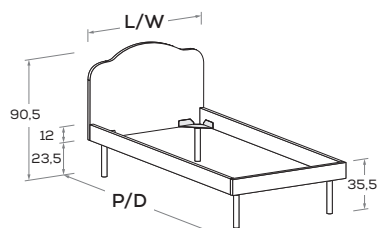

RETE / MATERASSO MATT. BASE / MATTRESS		L/W	H	P/D
☐	☐	☒		
80 x	190	88	90,5	199
	200			209
	220			229
90 x	190	98	90,5	199
	200			209
	220			229

Mino R04-S