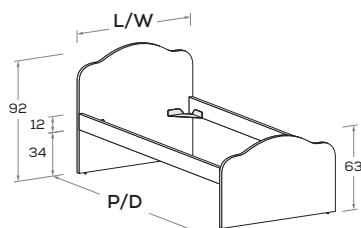

RETE / MATERASSO MATT. BASE / MATTRESS	L/W	H	P/D
80 x 190 200	<input type="checkbox"/>	<input type="checkbox"/>	<input checked="" type="checkbox"/>
	88	92	199 209
90 x 190 200	<input type="checkbox"/>	<input type="checkbox"/>	<input checked="" type="checkbox"/>
	98	92	199 209

Disponibile con ruote.
Available with wheels.

Mino R21

Letto attrezzabile con reti e cassetti estraibili H 24,2
Bed can accommodate pull-out mattress bases and drawers 24,2 cm high

Rete posizionabile a 3 altezze diverse (materasso a filo o incassato 6 o 2,5 cm).
Mattress base with 3 different height settings (mattress flush or recessed 6 or 2,5 cm).

Disponibile con ruote.
Available with wheels.

Mino R02

Letto attrezzabile con reti e cassetti estraibili H 33,2
Bed can accommodate pull-out mattress bases and drawers 33,2 cm high

Rete posizionabile a 3 altezze diverse (materasso a filo o incassato 6 o 2,5 cm).
Mattress base with 3 different height settings (mattress flush or recessed 6 or 2,5 cm).