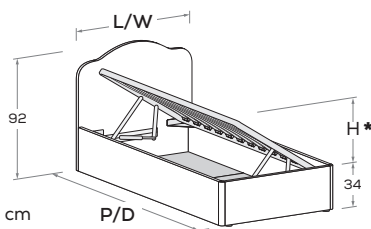

Reti posizionabile a 2 altezze diverse (materasso incassato 12 o 8,5 cm).
 Mattress base with 2 different height settings (mattress recessed 12 or 8,5 cm).

RETE / MATERASSO MATT. BASE / MATTRESS	L/W	H	P/D
<input type="checkbox"/> <input type="checkbox"/> <input checked="" type="checkbox"/>	90 x 200	98	90,5 209

Mino R28-S

Rete a doghe con telaio in metallo, dotato di meccanismo di sollevamento ammortizzato frontale.
 Slatted base with metal frame, featuring soft-close front-lift mechanism.

* H APERTURA per rete da 190: 93 cm
 H APERTURA per rete da 200: 107 cm
 OPENING H for 190 mattress base: 93 cm
 OPENING H for 200 mattress base: 107 cm

RETE / MATERASSO MATT. BASE / MATTRESS	L/W	H	P/D
<input type="checkbox"/> <input type="checkbox"/> <input type="checkbox"/>	80 x 190 200	88	92 199 209
<input type="checkbox"/> <input type="checkbox"/> <input type="checkbox"/>	90 x 190 200	98	92 199 209

Mino R38-S

Rete a doghe con telaio in metallo, dotato di meccanismo di sollevamento ammortizzato laterale.
 Slatted base with metal frame, featuring soft-close side-lift mechanism.

* H APERTURA per rete da 80: 31 cm
 H APERTURA per rete da 90: 35 cm
 OPENING H for 80 mattress base: 31 cm
 OPENING H for 90 mattress base: 35 cm