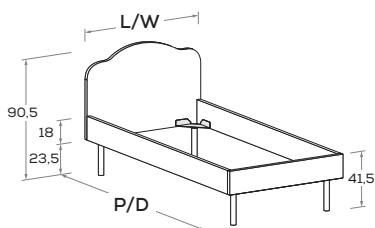

Mino R10

Letto attrezzabile con reti e cassetti estraibili H 33,2.
 Bed can accommodate pull-out mattress bases and drawers 33,2 cm high.

Reti posizionabile a 2 altezze diverse (materasso incassato 12 o 8,5 cm).
 Mattress base with 2 different height settings (mattress recessed 12 or 8,5 cm).

Disponibile con ruote.
 Available with wheels.

RETE / MATERASSO MATT. BASE / MATTRESS	L/W	H	P/D
<input type="checkbox"/> <input type="checkbox"/> <input checked="" type="checkbox"/>	90 x 200	98	92 209

Mino R11

Reti posizionabile a 2 altezze diverse (materasso incassato 12 o 8,5 cm).
 Mattress base with 2 different height settings (mattress recessed 12 or 8,5 cm).

RETE / MATERASSO MATT. BASE / MATTRESS	L/W	H	P/D
<input type="checkbox"/> <input type="checkbox"/> <input checked="" type="checkbox"/>	90 x 200	98	90,5 209