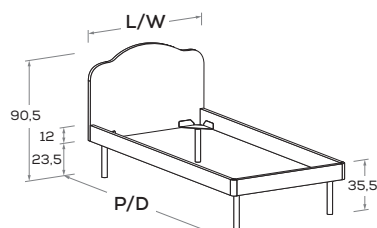

RETE / MATERASSO MATT. BASE / MATTRESS		L/W	H	P/D
☐	☐	☒		
80 x	190	88	90,5	199
	200			209
	220			229
90 x	190	98	90,5	199
	200			209
	220			229