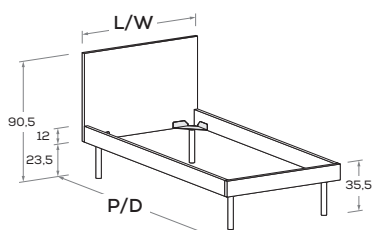

RETE / MATERASSO MATT. BASE / MATTRESS	L/W ✓	H ✓	P/D ✓
80 x 190 200 220	88	90,5	199 209 229
90 x 190 200 220	98	90,5	199 209 229
100 x 190 200 220	108	90,5	199 209 229
120 x 190 200 220	128	90,5	199 209 229

Nuk R04-S