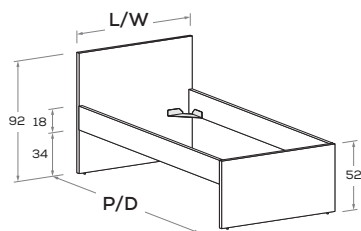

Nuk R10

Letto attrezzabile con reti e cassetti estraibili H 33,2.
 Bed can accommodate pull-out mattress bases and drawers 33,2 cm high.

Reti posizionabile a 2 altezze diverse (materasso incassato 12 o 8,5 cm).
 Mattress base with 2 different height settings (mattress recessed 12 or 8,5 cm).