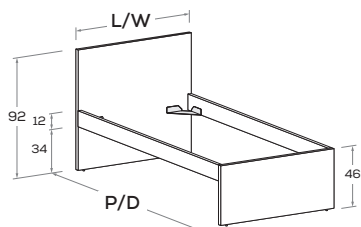

* Gambe DOTS disponibili solo per rete L. 90 cm e L. 120 cm.
DOTS legs available for 90cm- and 120cm-wide mattress base only.

Nuk R01

Letto attrezzabile con reti e cassetti estraibili H 33,2
Bed can accommodate pull-out mattress bases and drawers 33,2 cm high

Rete posizionabile a 3 altezze diverse (materasso a filo o incassato 6 o 2,5 cm).
Mattress base with 3 different height settings (mattress flush or recessed 6 or 2,5 cm).

Disponibile con ruote.
Available with wheels.