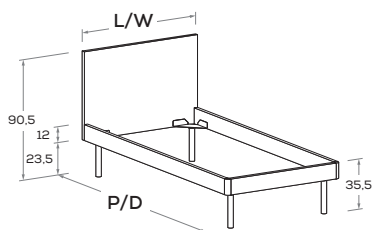

RETE / MATERASSO MATT. BASE / MATTRESS	L/W ✓	H ✓	P/D ✓
80 x 190 200 220	88	90,5	199 209 229
90 x 190 200 220	98	90,5	199 209 229
100 x 190 200 220	108	90,5	199 209 229
120 x 190 200 220	128	90,5	199 209 229