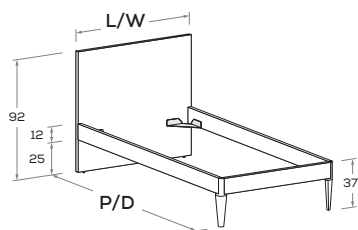

RETE / MATERASSO MATT. BASE / MATTRESS	L/W ✓	H ✓	P/D ✓
80 x 190 200 220	88	92	199 209 229
90 x 190 200 220	98	92	199 209 229
100 x 190 200 220	108	92	199 209 229
120 x 190 200 220	128	92	199 209 229

Nuk R04