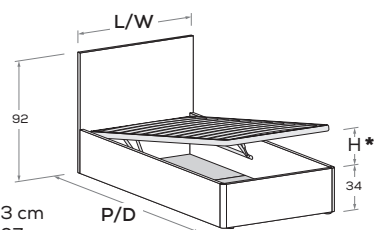

Nuk R28-S

Reti a doghe con telaio in metallo, dotato di meccanismo di sollevamento ammortizzato frontale.
Slatted base with metal frame, featuring soft-close front-lift mechanism.

* H APERTURA per rete da 190: 93 cm
H APERTURA per rete da 200: 107 cm
OPENING H for 190 mattress base: 93 cm
OPENING H for 200 mattress base: 107 cm

RETE / MATERASSO MATT. BASE / MATTRESS	L/W □	H ✓	P/D □
80 x 190 200	88	92	199 209
90 x 190 200	98	92	199 209
120 x 190 200	128	92	199 209

Nuk R38-S

Reti a doghe con telaio in metallo, dotato di meccanismo di sollevamento ammortizzato laterale.
Slatted base with metal frame, featuring soft-close side-lift mechanism.

Si sconsiglia l'utilizzo di cuffie copritestiera.
We advise against using headboard covers.