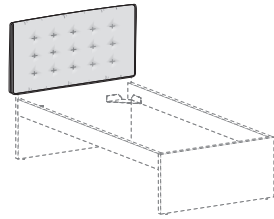

Cuffia CROSS

CROSS cover