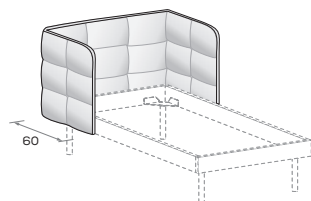

Sfoderabile.
Removable cover.

PER TESTIERA FOR HEADBOARD
88
98
108
128
148

Cuffia FRAME

FRAME cover