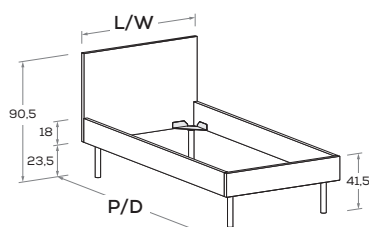

Nuk R10

Letto attrezzabile con reti e cassetti estraibili H 33,2.
 Bed can accommodate pull-out mattress bases and drawers 33,2 cm high.

Reti posizionabile a 2 altezze diverse (materasso incassato 12 o 8,5 cm).
 Mattress base with 2 different height settings (mattress recessed 12 or 8,5 cm).

Disponibile con ruote.
 Available with wheels.

RETE / MATERASSO MATT. BASE / MATTRESS	L/W ✓	H ✓	P/D ✓
90 x 200	98	92	209
100 x 200	108	92	209
120 x 200	128	92	209
140 x 200	148	92	209

Nuk R11

Reti posizionabile a 2 altezze diverse (materasso incassato 12 o 8,5 cm).
 Mattress base with 2 different height settings (mattress recessed 12 or 8,5 cm).