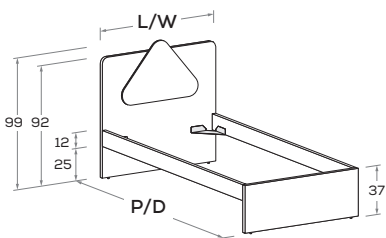

* Gambe DOTS disponibili solo per rete L. 90 cm e L. 120 cm.
DOTS legs available for 90cm- and 120cm-wide mattress base only.

Trio R01

Letto attrezzabile con reti e cassetti estraibili H 33,2
Bed can accommodate pull-out mattress bases and drawers 33,2 cm high

Rete posizionabile a 3 altezze diverse (materasso a filo o incassato 6 o 2,5 cm).
Mattress base with 3 different height settings (mattress flush or recessed 6 or 2,5 cm).

	RETE / MATERASSO		
	L/W	H	P/D
80 x 190 200	<input type="checkbox"/>	<input type="checkbox"/>	<input checked="" type="checkbox"/>
88	99	199	209
90 x 190 200	<input type="checkbox"/>	<input type="checkbox"/>	<input checked="" type="checkbox"/>
98	99	199	209

Disponibile con ruote.
Available with wheels.

Trio R21

Letto attrezzabile con reti e cassetti estraibili H 24,2
Bed can accommodate pull-out mattress bases and drawers 24,2 cm high

Rete posizionabile a 3 altezze diverse (materasso a filo o incassato 6 o 2,5 cm).
Mattress base with 3 different height settings (mattress flush or recessed 6 or 2,5 cm).

	RETE / MATERASSO		
	L/W	H	P/D
80 x 190 200	<input type="checkbox"/>	<input type="checkbox"/>	<input checked="" type="checkbox"/>
88	99	199	209
90 x 190 200	<input type="checkbox"/>	<input type="checkbox"/>	<input checked="" type="checkbox"/>
98	99	199	209