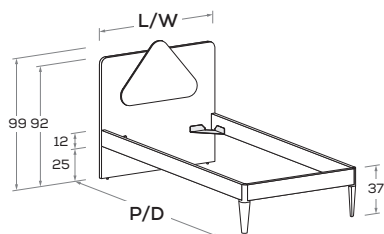

Trio R03

Rete posizionabile a 3 altezze diverse (materasso a filo o incassato 6 o 2,5 cm).

Mattress base with 3 different height settings (mattress flush or recessed 6 or 2,5 cm).

RETE / MATERASSO MATT. BASE / MATTRESS	L/W	H	P/D
☐	☐	☒	
190			199
80 x 200	88	99	209
220			229
190			199
90 x 200	98	99	209
220			229

Trio R04