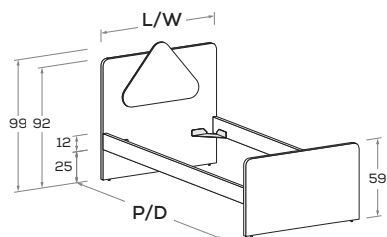

Trio R22

Rete posizionabile a 3 altezze diverse (materasso a filo o incassato 6 o 2,5 cm).

Mattress base with 3 different height settings (mattress flush or recessed 6 or 2,5 cm).