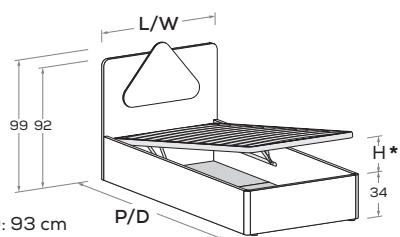

Trio R28-S

Reti a doghe con telaio in metallo, dotato di meccanismo di sollevamento ammortizzato frontale.
Slatted base with metal frame, featuring soft-close front-lift mechanism.