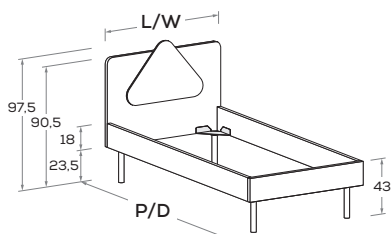

Trio R10

Letto attrezzabile con reti e cassetti estraibili H 33,2.
 Bed can accommodate pull-out mattress bases and drawers 33,2 cm high.

Reti posizionabile a 2 altezze diverse (materasso incassato 12 o 8,5 cm).
 Mattress base with 2 different height settings (mattress recessed 12 or 8,5 cm).

Disponibile con ruote.
 Available with wheels.

RETE / MATERASSO	L/W	H	P/D
MATT. BASE / MATTRESS	<input type="checkbox"/>	<input type="checkbox"/>	<input checked="" type="checkbox"/>
90 x 200	98	99	209

Trio R11

Reti posizionabile a 2 altezze diverse (materasso incassato 12 o 8,5 cm).
 Mattress base with 2 different height settings (mattress recessed 12 or 8,5 cm).

RETE / MATERASSO	L/W	H	P/D
MATT. BASE / MATTRESS	<input type="checkbox"/>	<input type="checkbox"/>	<input checked="" type="checkbox"/>
90 x 200	98	97,5	209