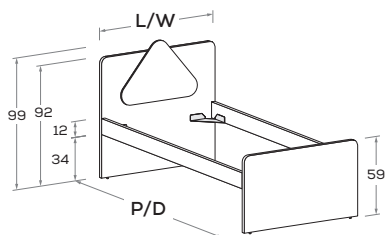

Rete posizionabile a 3 altezze diverse (materasso a filo o incassato 6 o 2,5 cm).
Mattress base with 3 different height settings (mattress flush or recessed 6 or 2,5 cm).

	RETE / MATERASSO		
	L/W	H	P/D
80 x 190 200	<input type="checkbox"/>	<input type="checkbox"/>	<input checked="" type="checkbox"/>
88	99	199	209
90 x 190 200	<input type="checkbox"/>	<input type="checkbox"/>	<input checked="" type="checkbox"/>
98	99	199	209

	RETE / MATERASSO		
	L/W	H	P/D
80 x 190 200	<input type="checkbox"/>	<input type="checkbox"/>	<input checked="" type="checkbox"/>
88	99	199	209
90 x 190 200	<input type="checkbox"/>	<input type="checkbox"/>	<input checked="" type="checkbox"/>
98	99	199	209

Disponibile con ruote.
Available with wheels.

Trio R02

Letto attrezzabile con reti e cassetti estraibili H 33,2
Bed can accommodate pull-out mattress bases and drawers 33,2 cm high

Rete posizionabile a 3 altezze diverse (materasso a filo o incassato 6 o 2,5 cm).
Mattress base with 3 different height settings (mattress flush or recessed 6 or 2,5 cm).