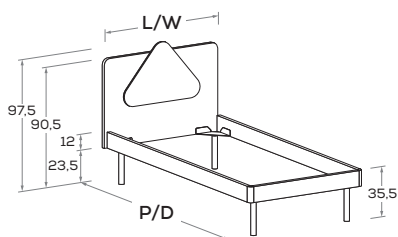

RETE / MATERASSO MATT. BASE / MATTRESS	L/W	H	P/D
☐	☐	☒	
190			199
80 x 200	88	97,5	209
220			229
190			199
90 x 200	98	97,5	209
220			229