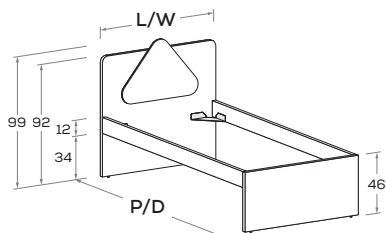

* Gambe DOTS disponibili solo per rete L. 90 cm e L. 120 cm.
DOTS legs available for 90cm- and 120cm-wide mattress base only.

Trio R01

Letto attrezzabile con reti e cassetti estraibili H 33,2
Bed can accommodate pull-out mattress bases and drawers 33,2 cm high

Rete posizionabile a 3 altezze diverse (materasso a filo o incassato 6 o 2,5 cm).
Mattress base with 3 different height settings (mattress flush or recessed 6 or 2,5 cm).

	RETE / MATERASSO		
	L/W	H	P/D
80 x 190 200	<input type="checkbox"/>	<input type="checkbox"/>	<input checked="" type="checkbox"/>
88	99	199	209
90 x 190 200	<input type="checkbox"/>	<input type="checkbox"/>	<input checked="" type="checkbox"/>
98	99	199	209