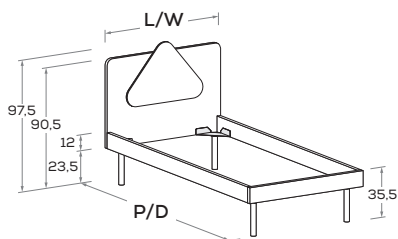

RETE / MATERASSO MATT. BASE / MATTRESS	L/W	H	P/D
☐	☐	☒	
190			199
80 x 200	88	97,5	209
220			229
190			199
90 x 200	98	97,5	209
220			229

Trio R04-S