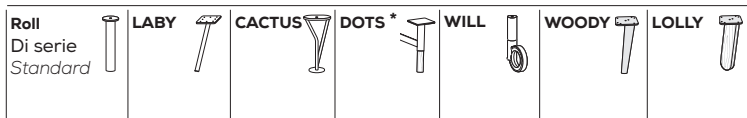

* Gambe DOTS disponibili solo per rete L. 90 cm e L. 120 cm.
DOTS legs available for 90cm- and 120cm-wide mattress base only.

Trio R01

Letto attrezzabile con reti e cassetti estraibili H 33,2
Bed can accommodate pull-out mattress bases and drawers 33,2 cm high

Rete posizionabile a 3 altezze diverse (materasso a filo o incassato 6 o 2,5 cm).
Mattress base with 3 different height settings (mattress flush or recessed 6 or 2,5 cm).

	RETE / MATERASSO		
	L/W	H	P/D
80 x 190 200	<input type="checkbox"/>	<input type="checkbox"/>	<input checked="" type="checkbox"/>
88	99	199	209
90 x 190 200	<input type="checkbox"/>	<input type="checkbox"/>	<input checked="" type="checkbox"/>
98	99	199	209