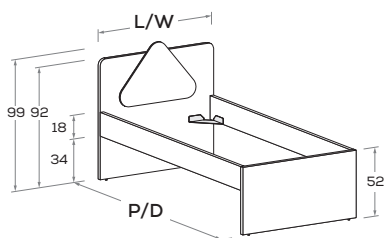

Trio R04-S

RETE / MATERASSO MATT. BASE / MATTRESS	L/W	H	P/D
<input type="checkbox"/>	<input type="checkbox"/>	<input checked="" type="checkbox"/>	
190			199
80 x 200	88	97,5	209
220			229
190			199
90 x 200	98	97,5	209
220			229

Trio R10

Letto attrezzabile con reti e cassetti estraibili H 33,2.
 Bed can accommodate pull-out mattress bases and drawers 33,2 cm high.

Reti posizionabile a 2 altezze diverse (materasso incassato 12 o 8,5 cm).
 Mattress base with 2 different height settings (mattress recessed 12 or 8,5 cm).