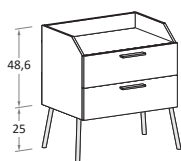

Comodini WILSON con gambe LABY o ruote

WILSON bed side tables with LABY legs or castors

nidi

H
cm **55,3**

misure L x P cm \ dimensions W x D cm

45-60-90 x 48,2 cm

H
cm **73,6**

misure L x P cm \ dimensions W x D cm

45-60-90 x 48,2 cm

H
cm **58,6**

misure L x P cm \ dimensions W x D cm

45-60 x 48,2 cm

H
cm **91,9**

misure L x P cm \ dimensions W x D cm

45-60-90 x 48,2 cm

H
cm **76,9**

misure L x P cm \ dimensions W x D cm

45-60 x 48,2 cm

H
cm **91,9**

misure L x H x P cm \ dimensions W x D cm

90 x 48,2 cm

Accessori Wilson \ Wilson accessories