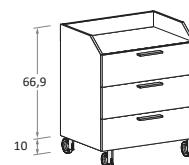

Comodini WILSON con gambe LABY o ruote

WILSON bed side tables with LABY legs or castors

nidi

H
cm **55,3**

misure L x P cm \ dimensions W x D cm

45-60-90 x 48,2 cm

H
cm **73,6**

misure L x P cm \ dimensions W x D cm

45-60-90 x 48,2 cm

H
cm **58,6**

misure L x P cm \ dimensions W x D cm

45-60 x 48,2 cm

H
cm **91,9**

misure L x P cm \ dimensions W x D cm

45-60-90 x 48,2 cm

H
cm **76,9**

misure L x P cm \ dimensions W x D cm

45-60 x 48,2 cm

H
cm **91,9**

misure L x H x P cm \ dimensions W x D cm

90 x 48,2 cm

Accessori Wilson \ Wilson accessories