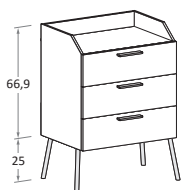

Comodini WILSON con gambe LABY o ruote

WILSON bed side tables with LABY legs or castors

nidi

H
cm **55,3**

misure L x P cm \ dimensions W x D cm

45-60-90 x 48,2 cm

H
cm **73,6**

misure L x P cm \ dimensions W x D cm

45-60-90 x 48,2 cm

H
cm **58,6**

misure L x P cm \ dimensions W x D cm

45-60 x 48,2 cm

H
cm **91,9**

misure L x P cm \ dimensions W x D cm

45-60-90 x 48,2 cm

H
cm **76,9**

misure L x P cm \ dimensions W x D cm

45-60 x 48,2 cm

H
cm **91,9**

misure L x H x P cm \ dimensions W x D cm

90 x 48,2 cm

Accessori Wilson \ Wilson accessories