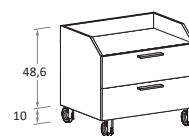

Comodini WILSON con gambe LABY o ruote

WILSON bed side tables with LABY legs or castors

nidi

H
cm **55,3**

misure L x P cm \ dimensions W x D cm

45-60-90 x 48,2 cm

H
cm **73,6**

misure L x P cm \ dimensions W x D cm

45-60-90 x 48,2 cm

H
cm **58,6**

misure L x P cm \ dimensions W x D cm

45-60 x 48,2 cm

H
cm **91,9**

misure L x P cm \ dimensions W x D cm

45-60-90 x 48,2 cm

H
cm **76,9**

misure L x P cm \ dimensions W x D cm

45-60 x 48,2 cm

H
cm **91,9**

misure L x H x P cm \ dimensions W x D cm

90 x 48,2 cm

Accessori Wilson \ Wilson accessories