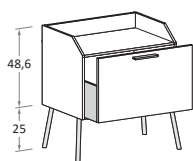

Comodini WILSON con gambe LABY o ruote

WILSON bed side tables with LABY legs or castors

nidi

H
cm **55,3**

misure L x P cm \ dimensions W x D cm

45-60-90 x 48,2 cm

H
cm **73,6**

misure L x P cm \ dimensions W x D cm

45-60-90 x 48,2 cm

H
cm **58,6**

misure L x P cm \ dimensions W x D cm

45-60 x 48,2 cm

H
cm **91,9**

misure L x P cm \ dimensions W x D cm

45-60-90 x 48,2 cm

H
cm **76,9**

misure L x P cm \ dimensions W x D cm

45-60 x 48,2 cm

H
cm **91,9**

misure L x H x P cm \ dimensions W x D cm

90 x 48,2 cm

Accessori Wilson \ Wilson accessories