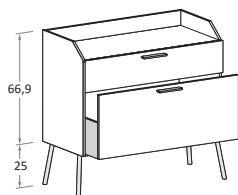

Comodini WILSON con gambe LABY o ruote

WILSON bed side tables with LABY legs or castors

nidi

H
cm **55,3**

misure L x P cm \ dimensions W x D cm

45-60-90 x 48,2 cm

H
cm **73,6**

misure L x P cm \ dimensions W x D cm

45-60-90 x 48,2 cm

H
cm **58,6**

misure L x P cm \ dimensions W x D cm

45-60 x 48,2 cm

H
cm **91,9**

misure L x P cm \ dimensions W x D cm

45-60-90 x 48,2 cm

H
cm **76,9**

misure L x P cm \ dimensions W x D cm

45-60 x 48,2 cm

H
cm **91,9**

misure L x H x P cm \ dimensions W x D cm

90 x 48,2 cm

Accessori Wilson \ Wilson accessories