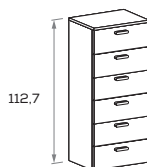

A terra, in appoggio o sospesi

Floorstanding, sit-on-top or wall-mounted

misure L x H x P cm

dimensions W x H x D cm

45 x 21,2/39,5/57,8/76,1/112,7 x 45,4 cm

60 x 21,2/39,5/57,8/76,1/112,7 x 45,4 cm

90 x 21,2/39,5/57,8/76,1/112,7 x 45,4 cm

Gambe

Legs

WOODY H. 24 cm

WOODY H. 33 cm