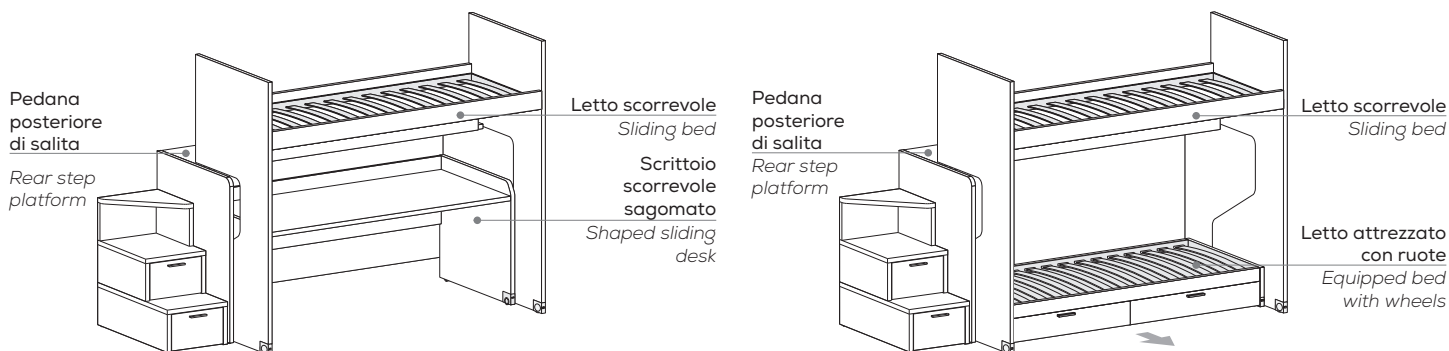

# Letto a castello scorrevole SLOT

SLOT sliding bunk bed

nidi

## Letto chiuso

Bed closed

Vista laterale  
Side view

Vista in pianta  
Plan view

## Letto aperto

Bed open

Vista laterale  
Side view

Vista in pianta  
Plan view

## Letto a castello SLOT con fianchi NUK

SLOT bunk bed with NUK side panels

Chiuso  
Closed

Aperto  
Open

RETE / MATERASSO MATT. BASE / MATTRESS	L/W	H	P/D
80 x 200	88	180,8	217
90 x 200	98	180,8	217