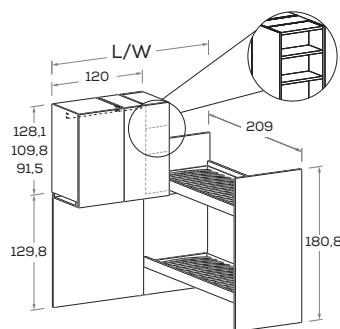

Soppalchi ad angolo con ponte terminale

Corner loft beds with end bridging unit

nidi

H	L/W	MATERASSO MATTRESS
221,3	193	80 x 200
	203	90 x 200
239,6	193	80 x 200
	203	90 x 200
257,9	193	80 x 200
	203	90 x 200