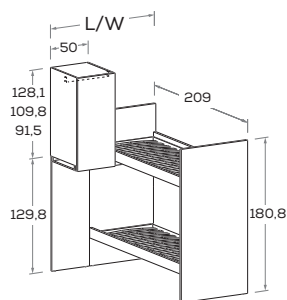

Soppalchi ad angolo

Corner loft beds

nidi

H	L/W	MATERASSO MATTRESS
221,3	133	80 x 200
	143	90 x 200
239,6	133	80 x 200
	143	90 x 200
257,9	133	80 x 200
	143	90 x 200

H	L/W	MATERASSO MATTRESS
221,3	138	80 x 200
	148	90 x 200
239,6	138	80 x 200
	148	90 x 200
257,9	138	80 x 200
	148	90 x 200