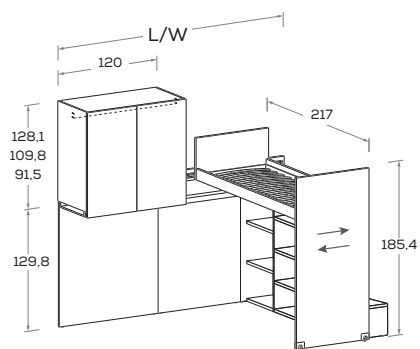

Soppalchi scorrevoli - SLIDE

Sliding loft beds - SLIDE

H	L/W	MATERASSO MATTRESS
221,3	213	80 x 200 90 x 200
239,6	213	80 x 200 90 x 200
257,9	213	80 x 200 90 x 200

H	L/W	MATERASSO MATTRESS
221,3	253	80 x 200 90 x 200
239,6	253	80 x 200 90 x 200
257,9	253	80 x 200 90 x 200

H	L/W	MATERASSO MATTRESS
221,3	273	80 x 200 90 x 200
239,6	273	80 x 200 90 x 200
257,9	273	80 x 200 90 x 200

PROTEZIONE NUK dritta sp. 1,8 cm

Straight NUK GUARD 1,8 cm thick

	L/W
Fissa Fixed	144
Ribalta Drop-down	135