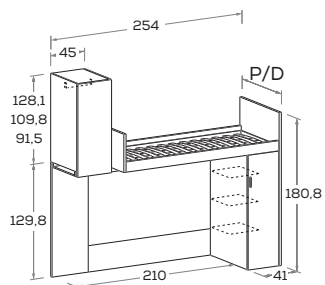

Soppalchi lineari

Straight loft beds

nidi

H	P/D	MATERASSO MATTRESS
221,3	88	80 x 200
	98	90 x 200
239,6	88	80 x 200
	98	90 x 200
257,9	88	80 x 200
	98	90 x 200

H	P/D	MATERASSO MATTRESS
221,3	88	80 x 200
	98	90 x 200
239,6	88	80 x 200
	98	90 x 200
257,9	88	80 x 200
	98	90 x 200

H	P/D	MATERASSO MATTRESS
221,3	88	80 x 200
	98	90 x 200
239,6	88	80 x 200
	98	90 x 200
257,9	88	80 x 200
	98	90 x 200

H	P/D	MATERASSO MATTRESS
221,3	88	80 x 200
	98	90 x 200
239,6	88	80 x 200
	98	90 x 200
257,9	88	80 x 200
	98	90 x 200