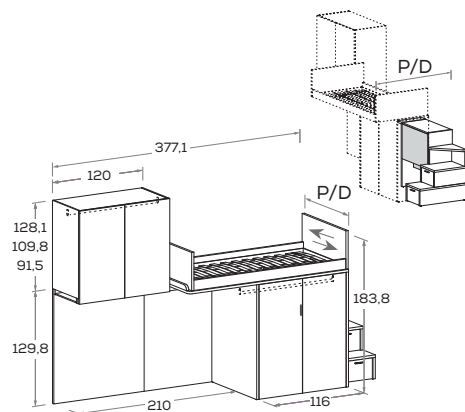

Soppalchi lineari scorrevoli SKID

SKID sliding straight loft beds

nidi

H	P/D Chiuso/Aperto Closed/Open	MATERASSO MATTRESS
221,3	104/134	90 x 200
239,6	104/134	90 x 200
257,9	104/134	90 x 200

H	P/D Chiuso/Aperto Closed/Open	MATERASSO MATTRESS
221,3	104/134	90 x 200
239,6	104/134	90 x 200
257,9	104/134	90 x 200

H	P/D Chiuso/Aperto Closed/Open	MATERASSO MATTRESS
221,3	104/134	90 x 200
239,6	104/134	90 x 200
257,9	104/134	90 x 200

H	P/D Chiuso/Aperto Closed/Open	MATERASSO MATTRESS
221,3	104/134	90 x 200
239,6	104/134	90 x 200
257,9	104/134	90 x 200