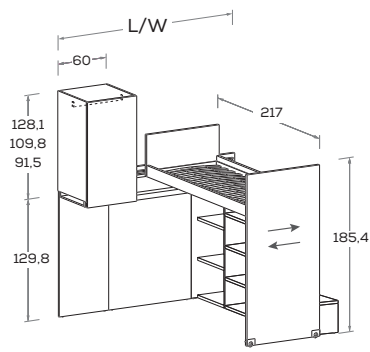

Soppalchi scorrevoli - SLIDE

Sliding loft beds - SLIDE

H	L/W	MATERASSO MATTRESS
221,3	213	80 x 200 90 x 200
239,6	213	80 x 200 90 x 200
257,9	213	80 x 200 90 x 200

H	L/W	MATERASSO MATTRESS
221,3	253	80 x 200 90 x 200
239,6	253	80 x 200 90 x 200
257,9	253	80 x 200 90 x 200