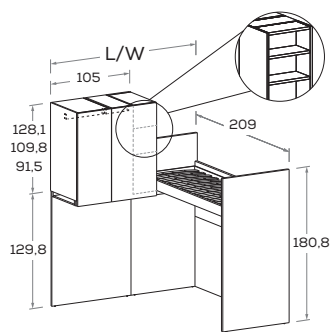

Soppalchi ad angolo con ponte terminale

Corner loft beds with end bridging unit

nidi

H	L/W	MATERASSO MATTRESS
221,3	193	80 x 200
	203	90 x 200
239,6	193	80 x 200
	203	90 x 200
257,9	193	80 x 200
	203	90 x 200