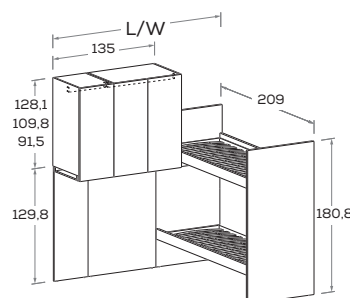

Soppalchi ad angolo

Corner loft beds

nidi

H	L/W	MATERASSO MATTRESS
221,3	188	80 x 200
	198	90 x 200
239,6	188	80 x 200
	198	90 x 200
257,9	188	80 x 200
	198	90 x 200

H	L/W	MATERASSO MATTRESS
221,3	208	80 x 200
	218	90 x 200
239,6	208	80 x 200
	218	90 x 200
257,9	208	80 x 200
	218	90 x 200

H	L/W	MATERASSO MATTRESS
221,3	223	80 x 200
	233	90 x 200
239,6	223	80 x 200
	233	90 x 200
257,9	223	80 x 200
	233	90 x 200

H	L/W	MATERASSO MATTRESS
221,3	238	80 x 200
	248	90 x 200
239,6	238	80 x 200
	248	90 x 200
257,9	238	80 x 200
	248	90 x 200

PROTEZIONE NUK dritta sp. 1,8 cm

Straight NUK GUARD 1,8 cm thick

	L/W
Fissa Fixed	144
Ribalta Drop-down	135

PROTEZIONE ERGO sagomata sp. 1,8 cm

Shaped ERGO GUARD 1,8 cm thick

	L/W
Fissa Fixed	144
Ribalta Drop-down	135