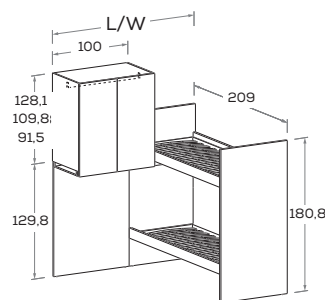

Soppalchi ad angolo

Corner loft beds

nidi

H	L/W	MATERASSO MATTRESS
221,3	188	80 x 200
	198	90 x 200
239,6	188	80 x 200
	198	90 x 200
257,9	188	80 x 200
	198	90 x 200

H	L/W	MATERASSO MATTRESS
221,3	208	80 x 200
	218	90 x 200
239,6	208	80 x 200
	218	90 x 200
257,9	208	80 x 200
	218	90 x 200