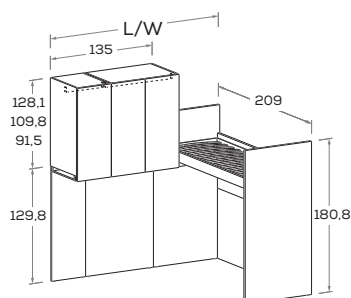

Soppalchi ad angolo

Corner loft beds

nidi

H	L/W	MATERASSO MATTRESS
221,3	188	80 x 200
	198	90 x 200
239,6	188	80 x 200
	198	90 x 200
257,9	188	80 x 200
	198	90 x 200

H	L/W	MATERASSO MATTRESS
221,3	208	80 x 200
	218	90 x 200
239,6	208	80 x 200
	218	90 x 200
257,9	208	80 x 200
	218	90 x 200

H	L/W	MATERASSO MATTRESS
221,3	223	80 x 200
	233	90 x 200
239,6	223	80 x 200
	233	90 x 200
257,9	223	80 x 200
	233	90 x 200

H	L/W	MATERASSO MATTRESS
221,3	238	80 x 200
	248	90 x 200
239,6	238	80 x 200
	248	90 x 200
257,9	238	80 x 200
	248	90 x 200

PROTEZIONE NUK dritta sp. 1,8 cm

Straight NUK GUARD 1,8 cm thick

	L/W
Fissa Fixed	144
Ribalta Drop-down	135

PROTEZIONE ERGO sagomata sp. 1,8 cm

Shaped ERGO GUARD 1,8 cm thick

	L/W
Fissa Fixed	144
Ribalta Drop-down	135