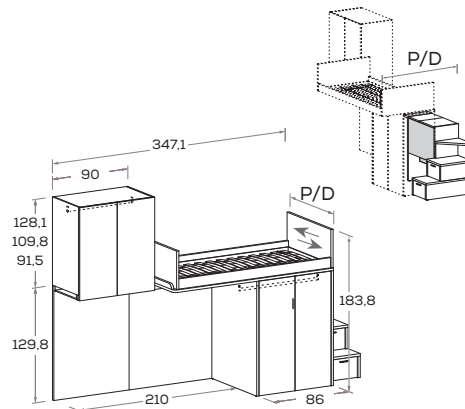

Soppalchi lineari scorrevoli SKID

SKID sliding straight loft beds

nidi

H	P/D Chiuso/Aperto Closed/Open	MATERASSO MATTRESS
221,3	104/134	90 x 200
239,6	104/134	90 x 200
257,9	104/134	90 x 200

H	P/D Chiuso/Aperto Closed/Open	MATERASSO MATTRESS
221,3	104/134	90 x 200
239,6	104/134	90 x 200
257,9	104/134	90 x 200

H	P/D Chiuso/Aperto Closed/Open	MATERASSO MATTRESS
221,3	104/134	90 x 200
239,6	104/134	90 x 200
257,9	104/134	90 x 200

H	P/D Chiuso/Aperto Closed/Open	MATERASSO MATTRESS
221,3	104/134	90 x 200
239,6	104/134	90 x 200
257,9	104/134	90 x 200