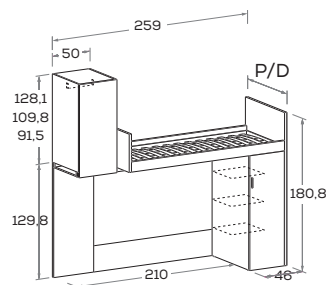

Soppalchi lineari

Straight loft beds

nidi

H	P/D	MATERASSO MATTRESS
221,3	88	80 x 200
	98	90 x 200
239,6	88	80 x 200
	98	90 x 200
257,9	88	80 x 200
	98	90 x 200

H	P/D	MATERASSO MATTRESS
221,3	88	80 x 200
	98	90 x 200
239,6	88	80 x 200
	98	90 x 200
257,9	88	80 x 200
	98	90 x 200

H	P/D	MATERASSO MATTRESS
221,3	88	80 x 200
	98	90 x 200
239,6	88	80 x 200
	98	90 x 200
257,9	88	80 x 200
	98	90 x 200

H	P/D	MATERASSO MATTRESS
221,3	88	80 x 200
	98	90 x 200
239,6	88	80 x 200
	98	90 x 200
257,9	88	80 x 200
	98	90 x 200