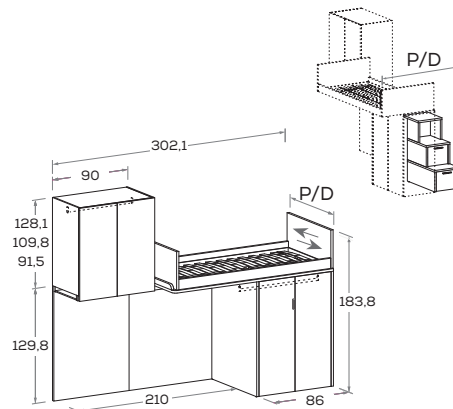

Pediere disponibili

Footboard available

ERGO

LILA

HOLLY

HOLLY scrittoio

HOLLY desk

Le informazioni contenute nelle presenti schede tecniche sono indicative. Eventuali differenze con il listino in vigore non costituiscono motivo di contestazione.
The information given in this technical sheet are indicative. Any discrepancies with the price list currently in force cannot be cause for complaint.

Soppalchi lineari scorrevoli SKID

SKID sliding straight loft beds

nidi

H	P/D Chiuso/Aperto Closed/Open	MATERASSO MATTRESS
221,3	104/134	90 x 200
239,6	104/134	90 x 200
257,9	104/134	90 x 200

H	P/D Chiuso/Aperto Closed/Open	MATERASSO MATTRESS
221,3	104/134	90 x 200
239,6	104/134	90 x 200
257,9	104/134	90 x 200