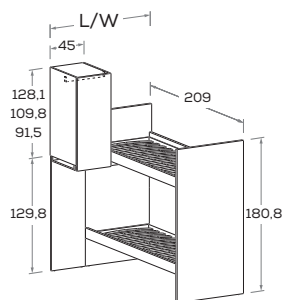

Soppalchi ad angolo

Corner loft beds

nidi

H	L/W	MATERASSO MATTRESS
221,3	133	80 x 200
	143	90 x 200
239,6	133	80 x 200
	143	90 x 200
257,9	133	80 x 200
	143	90 x 200