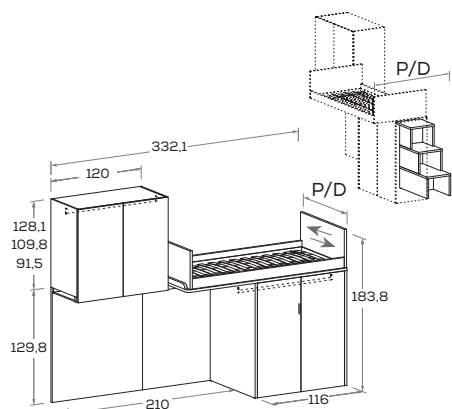

Pediere disponibili

Footboard available

ERGO

LILA

HOLLY

HOLLY scrittoio

HOLLY desk

Le informazioni contenute nelle presenti schede tecniche sono indicative. Eventuali differenze con il listino in vigore non costituiscono motivo di contestazione.
The information given in this technical sheet are indicative. Any discrepancies with the price list currently in force cannot be cause for complaint.

Soppalchi lineari scorrevoli SKID

SKID sliding straight loft beds

nidi

H	P/D Chiuso/Aperto Closed/Open	MATERASSO MATTRESS
221,3	104/134	90 x 200
239,6	104/134	90 x 200
257,9	104/134	90 x 200

H	P/D Chiuso/Aperto Closed/Open	MATERASSO MATTRESS
221,3	104/134	90 x 200
239,6	104/134	90 x 200
257,9	104/134	90 x 200