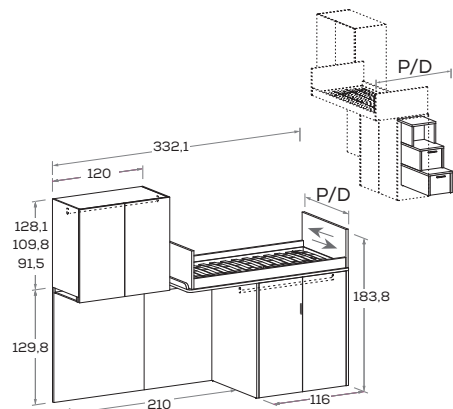

H	P/D	MATERASSO MATTRESS
221,3	88	80 x 200
	98	90 x 200
239,6	88	80 x 200
	98	90 x 200
257,9	88	80 x 200
	98	90 x 200

H	P/D	MATERASSO MATTRESS
221,3	88	80 x 200
	98	90 x 200
239,6	88	80 x 200
	98	90 x 200
257,9	88	80 x 200
	98	90 x 200

Pediere disponibili

Footboard available

ERGO

LILA

HOLLY

HOLLY scrittoio

HOLLY desk

Le informazioni contenute nelle presenti schede tecniche sono indicative. Eventuali differenze con il listino in vigore non costituiscono motivo di contestazione.
The information given in this technical sheet are indicative. Any discrepancies with the price list currently in force cannot be cause for complaint.

Soppalchi lineari scorrevoli SKID

SKID sliding straight loft beds

nidi

H	P/D Chiuso/Aperto Closed/Open	MATERASSO MATTRESS
221,3	104/134	90 x 200
239,6	104/134	90 x 200
257,9	104/134	90 x 200

H	P/D Chiuso/Aperto Closed/Open	MATERASSO MATTRESS
221,3	104/134	90 x 200
239,6	104/134	90 x 200
257,9	104/134	90 x 200