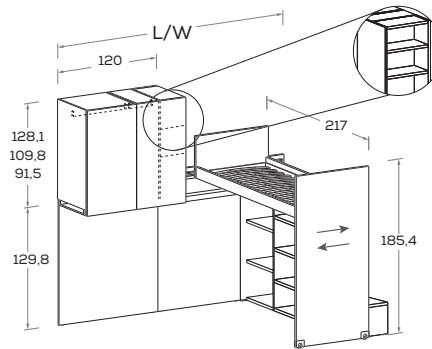

Soppalchi scorrevoli - SLIDE

Sliding loft beds - SLIDE

H	L/W	MATERASSO MATTRESS
221,3	213	80 x 200 90 x 200
239,6	213	80 x 200 90 x 200
257,9	213	80 x 200 90 x 200

H	L/W	MATERASSO MATTRESS
221,3	253	80 x 200 90 x 200
239,6	253	80 x 200 90 x 200
257,9	253	80 x 200 90 x 200

H	L/W	MATERASSO MATTRESS
221,3	273	80 x 200 90 x 200
239,6	273	80 x 200 90 x 200
257,9	273	80 x 200 90 x 200

PROTEZIONE NUK dritta sp. 1,8 cm

Straight NUK GUARD 1,8 cm thick

	L/W
Fissa Fixed	144
Ribalta Drop-down	135

PROTEZIONE ERGO sagomata sp. 1,8 cm

Shaped ERGO GUARD 1,8 cm thick

	L/W
Fissa Fixed	144
Ribalta Drop-down	135

Le informazioni contenute nelle presenti schede tecniche sono indicative. Eventuali differenze con il listino in vigore non costituiscono motivo di contestazione.
The information given in this technical sheet are indicative. Any discrepancies with the price list currently in force cannot be cause for complaint.