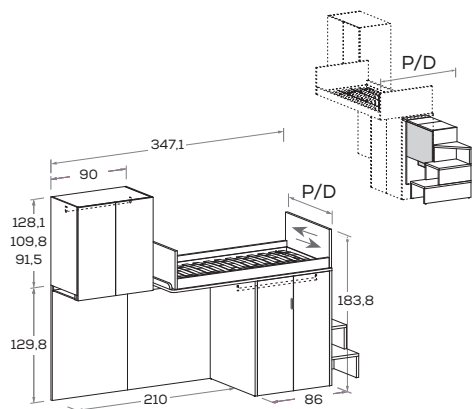

Soppalchi lineari scorrevoli SKID

SKID sliding straight loft beds

nidi

H	P/D Chiuso/Aperto Closed/Open	MATERASSO MATTRESS
221,3	104/134	90 x 200
239,6	104/134	90 x 200
257,9	104/134	90 x 200

H	P/D Chiuso/Aperto Closed/Open	MATERASSO MATTRESS
221,3	104/134	90 x 200
239,6	104/134	90 x 200
257,9	104/134	90 x 200

H	P/D Chiuso/Aperto Closed/Open	MATERASSO MATTRESS
221,3	104/134	90 x 200
239,6	104/134	90 x 200
257,9	104/134	90 x 200

H	P/D Chiuso/Aperto Closed/Open	MATERASSO MATTRESS
221,3	104/134	90 x 200
239,6	104/134	90 x 200
257,9	104/134	90 x 200