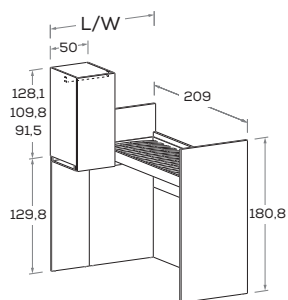

Soppalchi ad angolo

Corner loft beds

nidi

H	L/W	MATERASSO MATTRESS
221,3	133	80 x 200
	143	90 x 200
239,6	133	80 x 200
	143	90 x 200
257,9	133	80 x 200
	143	90 x 200

H	L/W	MATERASSO MATTRESS
221,3	138	80 x 200
	148	90 x 200
239,6	138	80 x 200
	148	90 x 200
257,9	138	80 x 200
	148	90 x 200

H	L/W	MATERASSO MATTRESS
221,3	148	80 x 200
	158	90 x 200
239,6	148	80 x 200
	158	90 x 200
257,9	148	80 x 200
	158	90 x 200

H	L/W	MATERASSO MATTRESS
221,3	178	80 x 200
	188	90 x 200
239,6	178	80 x 200
	188	90 x 200
257,9	178	80 x 200
	188	90 x 200