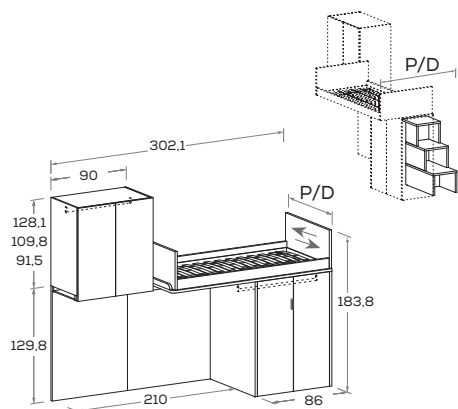

H	P/D	MATERASSO MATTRESS
221,3	88	80 x 200
	98	90 x 200
239,6	88	80 x 200
	98	90 x 200
257,9	88	80 x 200
	98	90 x 200

H	P/D	MATERASSO MATTRESS
221,3	88	80 x 200
	98	90 x 200
239,6	88	80 x 200
	98	90 x 200
257,9	88	80 x 200
	98	90 x 200

Pediere disponibili

Footboard available

ERGO

LILA

HOLLY

HOLLY scrittoio

HOLLY desk

Le informazioni contenute nelle presenti schede tecniche sono indicative. Eventuali differenze con il listino in vigore non costituiscono motivo di contestazione.
The information given in this technical sheet are indicative. Any discrepancies with the price list currently in force cannot be cause for complaint.

Soppalchi lineari scorrevoli SKID

SKID sliding straight loft beds

nidi

H	P/D Chiuso/Aperto Closed/Open	MATERASSO MATTRESS
221,3	104/134	90 x 200
239,6	104/134	90 x 200
257,9	104/134	90 x 200

H	P/D Chiuso/Aperto Closed/Open	MATERASSO MATTRESS
221,3	104/134	90 x 200
239,6	104/134	90 x 200
257,9	104/134	90 x 200