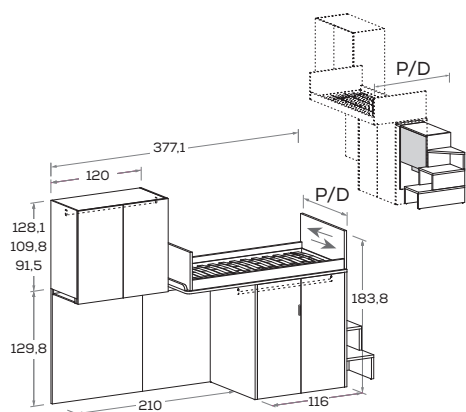

Soppalchi lineari scorrevoli SKID

SKID sliding straight loft beds

nidi

H	P/D Chiuso/Aperto Closed/Open	MATERASSO MATTRESS
221,3	104/134	90 x 200
239,6	104/134	90 x 200
257,9	104/134	90 x 200

H	P/D Chiuso/Aperto Closed/Open	MATERASSO MATTRESS
221,3	104/134	90 x 200
239,6	104/134	90 x 200
257,9	104/134	90 x 200

H	P/D Chiuso/Aperto Closed/Open	MATERASSO MATTRESS
221,3	104/134	90 x 200
239,6	104/134	90 x 200
257,9	104/134	90 x 200

H	P/D Chiuso/Aperto Closed/Open	MATERASSO MATTRESS
221,3	104/134	90 x 200
239,6	104/134	90 x 200
257,9	104/134	90 x 200