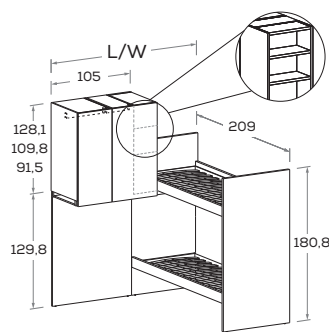

Soppalchi ad angolo con ponte terminale

Corner loft beds with end bridging unit

nidi

H	L/W	MATERASSO MATTRESS
221,3	193	80 x 200
	203	90 x 200
239,6	193	80 x 200
	203	90 x 200
257,9	193	80 x 200
	203	90 x 200