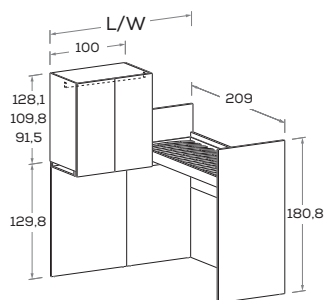

Soppalchi ad angolo

Corner loft beds

nidi

H	L/W	MATERASSO MATTRESS
221,3	188	80 x 200
	198	90 x 200
239,6	188	80 x 200
	198	90 x 200
257,9	188	80 x 200
	198	90 x 200

H	L/W	MATERASSO MATTRESS
221,3	208	80 x 200
	218	90 x 200
239,6	208	80 x 200
	218	90 x 200
257,9	208	80 x 200
	218	90 x 200