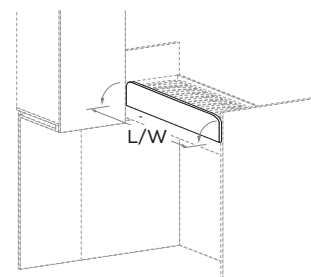

Soppalchi scorrevoli - SLIDE

Sliding loft beds - SLIDE

H	L/W	MATERASSO MATTRESS
221,3	213	80 x 200 90 x 200
239,6	213	80 x 200 90 x 200
257,9	213	80 x 200 90 x 200

H	L/W	MATERASSO MATTRESS
221,3	253	80 x 200 90 x 200
239,6	253	80 x 200 90 x 200
257,9	253	80 x 200 90 x 200

H	L/W	MATERASSO MATTRESS
221,3	273	80 x 200 90 x 200
239,6	273	80 x 200 90 x 200
257,9	273	80 x 200 90 x 200

PROTEZIONE NUK dritta sp. 1,8 cm

Straight NUK GUARD 1,8 cm thick

	L/W
Fissa Fixed	144
Ribalta Drop-down	135

PROTEZIONE ERGO sagomata sp. 1,8 cm

Shaped ERGO GUARD 1,8 cm thick

	L/W
Fissa Fixed	144
Ribalta Drop-down	135

Le informazioni contenute nelle presenti schede tecniche sono indicative. Eventuali differenze con il listino in vigore non costituiscono motivo di contestazione.
The information given in this technical sheet are indicative. Any discrepancies with the price list currently in force cannot be cause for complaint.