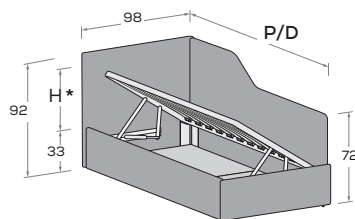

Letto a divano con schiena

Sofa bed with back panel

* H APERTURA per rete da 90: 35 cm
OPENING H for 90 mattress base: 35 cm

MATERASSO MATTRESS	L/W	H	P/D
90 x 190 200	98	92	199 209

Letto a divano con schiena sagomata

Sofa bed with shaped back panel

* H APERTURA per rete da 90: 35 cm
OPENING H for 90 mattress base: 35 cm

MATERASSO MATTRESS	L/W	H	P/D
90 x 190 200	98	92	199 209

Letto a divano H. 73

73cm-height sofa bed

* H APERTURA per rete da 90: 35 cm
OPENING H for 90 mattress base: 35 cm