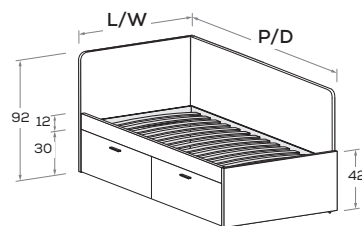

RETE / MATERASSO MATT. BASE / MATTRESS		L/W	H	P/D
80 x 190 200	<input type="checkbox"/>	88	92	199 209
90 x 190 200	<input type="checkbox"/>	98	92	199 209

Letto a divano

Sofa bed

Disponibile con ruote.

Available with wheels.

RETE / MATERASSO MATT. BASE / MATTRESS		L/W	H	P/D
80 x 190 200	<input type="checkbox"/>	88	92	199 209
90 x 190 200	<input type="checkbox"/>	98	92	199 209

Letto a divano con schiena e 2 cassettoni

Sofa bed with back panel and 2 oversized drawers

Disponibile con ruote.

Available with wheels.

RETE / MATERASSO MATT. BASE / MATTRESS		L/W	H	P/D
80 x 190 200	<input type="checkbox"/>	88	92	199 209
90 x 190 200	<input type="checkbox"/>	98	92	199 209

Letto a divano con schiena sagomata e 2 cassettoni