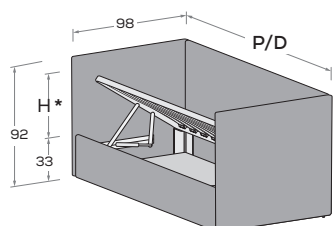

Letto a divano con schiena

Sofa bed with back panel

* H APERTURA per rete da 90: 35 cm
OPENING H for 90 mattress base: 35 cm

MATERASSO MATTRESS	L/W	H	P/D
90 x 190 200	98	92	199 209

Letto a divano con schiena sagomata

Sofa bed with shaped back panel

* H APERTURA per rete da 90: 35 cm
OPENING H for 90 mattress base: 35 cm

MATERASSO MATTRESS	L/W	H	P/D
90 x 190 200	98	92	199 209

Letto a divano H. 73

73cm-height sofa bed

* H APERTURA per rete da 90: 35 cm
OPENING H for 90 mattress base: 35 cm

MATERASSO MATTRESS	L/W	H	P/D
90 x 190 200	98	73	199 209

Letto a divano H. 92

92cm-height sofa bed

* H APERTURA per rete da 90: 35 cm
OPENING H for 90 mattress base: 35 cm

MATERASSO MATTRESS	L/W	H	P/D
90 x 190 200	98	92	199 209