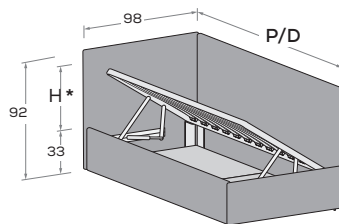

Letto a divano H. 92

92cm-height sofa bed

Letto attrezzabile con reti e cassetti estraibili H 29,2.

Bed can accommodate pull-out mattress bases and drawers 29,2 cm high.

MATERASSO MATTRESS	L/W	H	P/D
90 x 190 200	98	92	199 209

Letti a divano imbottiti H 92 cm

Padded sofa beds H 92 cm

Letto a divano con schiena

Sofa bed with back panel

* H APERTURA per rete da 90: 35 cm
OPENING H for 90 mattress base: 35 cm

MATERASSO MATTRESS	L/W	H	P/D
90 x 190 200	98	92	199 209

Letto a divano con schiena

Sofa bed with back panel

* H APERTURA per rete da 90: 35 cm
OPENING H for 90 mattress base: 35 cm

MATERASSO MATTRESS	L/W	H	P/D
90 x 190 200	98	92	199 209

Letto a divano con schiena sagomata