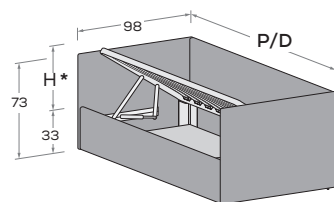

Letto a divano con schiena

Sofa bed with back panel

* H APERTURA per rete da 90: 35 cm
OPENING H for 90 mattress base: 35 cm

MATERASSO MATTRESS	L/W	H	P/D
90 x 190 200	98	92	199 209

Letto a divano con schiena sagomata

Sofa bed with shaped back panel

* H APERTURA per rete da 90: 35 cm
OPENING H for 90 mattress base: 35 cm

MATERASSO MATTRESS	L/W	H	P/D
90 x 190 200	98	92	199 209

Letto a divano H. 73

73cm-height sofa bed

* H APERTURA per rete da 90: 35 cm
OPENING H for 90 mattress base: 35 cm

MATERASSO MATTRESS	L/W	H	P/D
90 x 190 200	98	73	199 209

Letto a divano H. 92

92cm-height sofa bed

* H APERTURA per rete da 90: 35 cm
OPENING H for 90 mattress base: 35 cm

MATERASSO MATTRESS	L/W	H	P/D
90 x 190 200	98	92	199 209