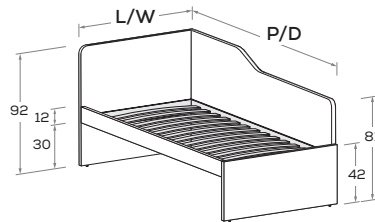

Letti a divano H 92 cm

Sofa beds H 92 cm

Letto a divano con schiena

Sofa bed with back panel

Letto attrezzabile con reti e cassetti estraibili H 29,2.

Bed can accommodate pull-out mattress bases and drawers 29,2 cm high.

Disponibile con ruote.

Available with wheels.

RETE / MATERASSO MATT. BASE / MATTRESS		L/W	H	P/D
80 x 190 200	<input type="checkbox"/>	88	92	199 209
90 x 190 200	<input type="checkbox"/>	98	92	199 209

Letto a divano con schiena sagomata

Sofa bed with shaped back panel

Letto attrezzabile con reti e cassetti estraibili H 29,2.

Bed can accommodate pull-out mattress bases and drawers 29,2 cm high.

Disponibile con ruote.

Available with wheels.