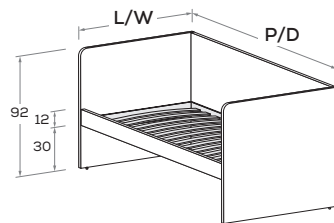

Disponibile con ruote.

Available with wheels.

RETE / MATERASSO MATT. BASE / MATTRESS		L/W	H	P/D
80 x 190 200	<input type="checkbox"/>	88	92	199 209
90 x 190 200	<input type="checkbox"/>	98	92	199 209

Letto a divano con schiena sagomata

Sofa bed with shaped back panel

Letto attrezzabile con reti e cassetti estraibili H 29,2.

Bed can accommodate pull-out mattress bases and drawers 29,2 cm high.

Disponibile con ruote.

Available with wheels.

RETE / MATERASSO MATT. BASE / MATTRESS		L/W	H	P/D
80 x 190 200	<input type="checkbox"/>	88	92	199 209
90 x 190 200	<input type="checkbox"/>	98	92	199 209

Letto a divano

Sofa bed

Disponibile con ruote.

Available with wheels.

RETE / MATERASSO MATT. BASE / MATTRESS		L/W	H	P/D
80 x 190 200	<input type="checkbox"/>	88	92	199 209
90 x 190 200	<input type="checkbox"/>	98	92	199 209

Letto a divano con schiena e 2 cassettoni

Sofa bed with back panel and 2 oversized drawers