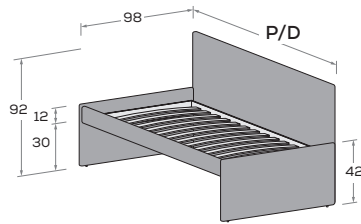

RETE / MATERASSO MATT. BASE / MATTRESS	L/W	H	P/D
80 x 190 200	88	92	199 209
90 x 190 200	98	92	199 209

Letti a divano imbottiti H 92 cm

Padded sofa beds H 92 cm

Letto a divano con schiena

Sofa bed with back panel

Letto attrezzabile con reti e cassetti estraibili H 29,2.

Bed can accommodate pull-out mattress bases and drawers 29,2 cm high.

MATERASSO MATTRESS	L/W	H	P/D
90 x 190 200	98	92	199 209

Letto a divano con schiena