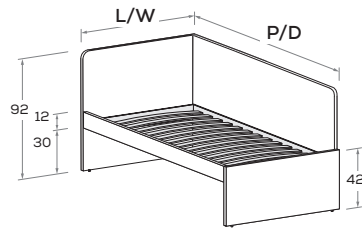

Letti a divano H 92 cm

Sofa beds H 92 cm

Letto a divano con schiena

Sofa bed with back panel

Letto attrezzabile con reti e cassetti estraibili H 29,2.

Bed can accommodate pull-out mattress bases and drawers 29,2 cm high.

Disponibile con ruote.

Available with wheels.

RETE / MATERASSO MATT. BASE / MATTRESS		L/W	H	P/D
80 x 190 200	<input type="checkbox"/>	88	92	199 209
90 x 190 200	<input type="checkbox"/>	98	92	199 209

Letto a divano con schiena sagomata