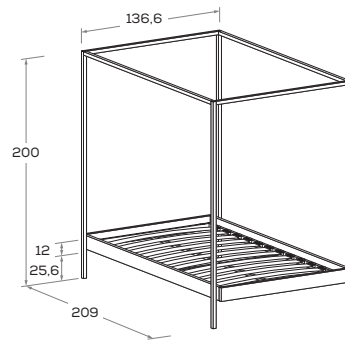

KAP

MATERASSO MATTRESS	L/W	H	P/D
120 x 200	136,6	200	209

Testiera imbottita per letto KAP

Padded headboard for KAP bed

Sp. 3 cm.
3 cm-thick.

Sfoderabile.
Removable covers.

Tende per letto KAP

Curtains for KAP bed