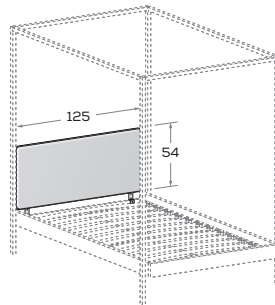

KAP

MATERASSO MATTRESS	L/W	H	P/D
120 x 200	136,6	200	209

Testiera imbottita per letto KAP

Padded headboard for KAP bed

Sp. 3 cm.
3 cm-thick.

Sfoderabile.
Removable covers.

Tende per letto KAP

Curtains for KAP bed