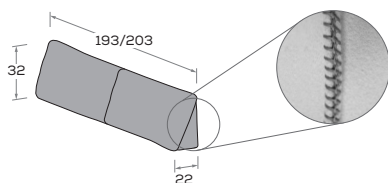

Divano letto BUG

BUG sofa bed

nidi

Roll Di serie Standard	LABY	CACTUS	WILL	WOODY	LOLLY
------------------------------	------	--------	------	-------	-------

Con rete fissa

With fixed mattress base

RETE / MATERASSO MATT. BASE / MATTRESS	L/W	H	P/D
80 x 190 200	88	83,6	199 209
90 x 190 200	98	83,6	199 209

Coppia cuscini imbottiti

Pair of padded cushions

Sfoderabile.

Disponibile con cucitura punto cavallo dritto.

Removable covers.

Available with reverse blanket stitching.

Le informazioni contenute nelle presenti schede tecniche sono indicative. Eventuali differenze con il listino in vigore non costituiscono motivo di contestazione.
The information given in this technical sheet are indicative. Any discrepancies with the price list currently in force cannot be cause for complaint.