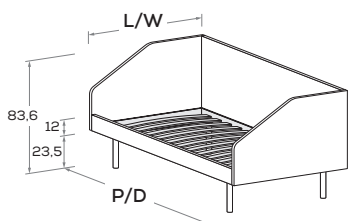

Divano letto BUG

BUG sofa bed

nidi

Roll Di serie Standard	LABY	CACTUS	WILL	WOODY	LOLLY
------------------------------	------	--------	------	-------	-------

Con rete fissa

With fixed mattress base

RETE / MATERASSO MATT. BASE / MATTRESS	L/W	H	P/D
80 x 190 200	88	83,6	199 209
90 x 190 200	98	83,6	199 209

Coppia cuscini imbottiti

Pair of padded cushions

Sfoderabile.

Disponibile con cucitura punto cavallo dritto.

Removable covers.

Available with reverse blanket stitching.

Le informazioni contenute nelle presenti schede tecniche sono indicative. Eventuali differenze con il listino in vigore non costituiscono motivo di contestazione.
The information given in this technical sheet are indicative. Any discrepancies with the price list currently in force cannot be cause for complaint.