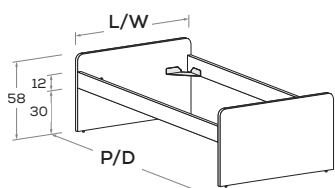

Disponibile con ruote.
Available with wheels.

RETE / MATERASSO MATT. BASE / MATTRESS	L/W	H	P/D
80 x 190 200	88	58	199 209
90 x 190 200	98	58	199 209
100 x 190 200	108	58	199 209
120 x 190 200	128	58	199 209

Turca LILA R02

LILA R02
platform bed

Letto attrezzabile con reti e cassetti estraibili H 29,2.
Bed can accommodate pull-out mattress bases and drawers 29,2 cm high.
Rete posizionabile a 3 altezze diverse (materasso a filo o incassato 6 o 2,5 cm).
Mattress base with 3 different height settings (mattress flush or recessed 6 or 2,5 cm).