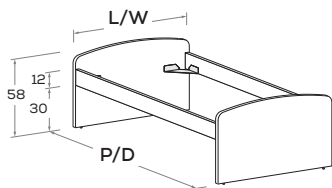

Turca LILA R02

LILA R02
platform bed

Letto attrezzabile con reti e cassetti estraibili H 29,2.
Bed can accommodate pull-out mattress bases and drawers 29,2 cm high.
Rete posizionabile a 3 altezze diverse (materasso a filo o incassato 6 o 2,5 cm).
Mattress base with 3 different height settings (mattress flush or recessed 6 or 2,5 cm).

Disponibile con ruote.
Available with wheels.

RETE / MATERASSO MATT. BASE / MATTRESS	L/W	H	P/D
80 x 190 200	88	58	199 209
90 x 190 200	98	58	199 209
120 x 190 200	128	58	199 209

Turca FIT R02

FIT R02
platform bed

Letto attrezzabile con reti e cassetti estraibili H 29,2.

Bed can accommodate pull-out mattress bases and drawers 29,2 cm high

Reti posizionabile a 3 altezze diverse (materasso a filo o incassato 6 o 2,5 cm).

Mattress base with 3 different height settings (mattress flush or recessed 6 or 2,5 cm).

Disponibile con ruote.
Available with wheels.

RETE / MATERASSO MATT. BASE / MATTRESS	L/W	H	P/D
80 x 190 200	88	58	199 209
90 x 190 200	98	58	199 209
100 x 190 200	108	58	199 209
120 x 190 200	128	58	199 209