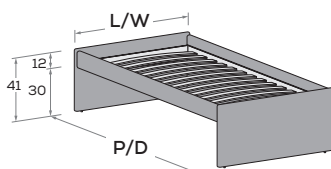

Turca R06

R06 platform bed

MATERASSO		L/W	H	P/D
MATTRESS		<input type="checkbox"/>	<input type="checkbox"/>	<input type="checkbox"/>
80 x 190	200	88	35,5	199
				209
90 x 190	200	98	35,5	199
				209
100 x 190	200	108	35,5	199
				209
120 x 190	200	128	35,5	199
				209

Sfoderabile.
Removable covers.

Turca imbottita

Padded platform bed

MATERASSO		L/W	H	P/D
MATTRESS		<input type="checkbox"/>	<input type="checkbox"/>	<input type="checkbox"/>
90 x 190	200	98	41	199
				209