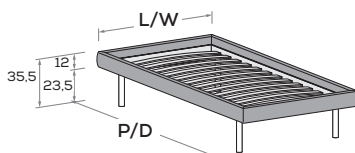

MATERASSO		L/W	H	P/D
MATTRESS		☐	☐	☐
80 x 190	200	88	35,5	199
				209
90 x 190	200	98	35,5	199
				209
100 x 190	200	108	35,5	199
				209
120 x 190	200	128	35,5	199
				209

Sfoderabile.
Removable covers.

Turca imbottita

Padded platform bed