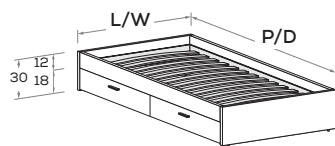

Disponibile con ruote.
Available with wheels.

RETE / MATERASSO MATT. BASE / MATTRESS		L/W	H	P/D
80 x	190 200	88	30	199 209
90 x	190 200	98	30	199 209

Turca attrezzata

Equipped platform bed

Letto attrezzabile con reti e cassetti estraibili H 29,2

Bed can accommodate pull-out mattress bases and drawers 29.2 cm high.