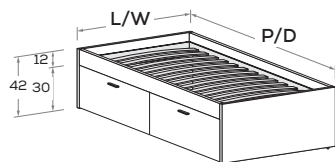

Disponibile con ruote.
Available with wheels.

RETE / MATERASSO MATT. BASE / MATTRESS		L/W	H	P/D
80 x	190 200	88	42	199 209
90 x	190 200	98	42	199 209

Turca NUK attrezzata

NUK equipped platform bed