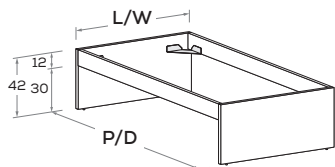

Sfoderabile.
Removable covers.

Turca imbottita

Padded platform bed

MATERASSO		L/W	H	P/D
MATTRESS		<input type="checkbox"/>	<input type="checkbox"/>	<input type="checkbox"/>
90 x 190	200	98	41	199
				209

Turca NUK R01

NUK R01
platform bed

Letto attrezzabile con reti e cassetti estraibili H 29,2.
Bed can accommodate pull-out mattress bases and drawers 29,2 cm high.
Rete posizionabile a 3 altezze diverse (materasso a filo o incassato 6 o 2,5 cm).
Mattress base with 3 different height settings (mattress flush or recessed 6 or 2,5 cm).