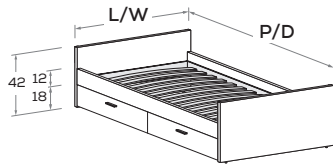

Turca NUK attrezzata con 2 cassetti

NUK equipped platform bed with 2 drawers

Disponibile con ruote.
Available with wheels.

RETE / MATERASSO MATT. BASE / MATTRESS		L/W	H	P/D
80 x 190 200	☐	88	42	199 209
90 x 190 200	☐	98	42	199 209

Turca ERGO attrezzata

ERGO equipped platform bed