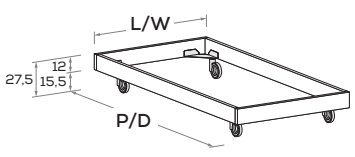

Turca R04B

R04B platform bed

RETE / MATERASSO MATT. BASE / MATTRESS		L/W	H	P/D
80 x 200	190	☒	☐	☒
	220	88	27,5	209
	220			229
90 x 200	190	☒	☐	☒
	220	98	27,5	209
	220			229
100 x 200	190	☒	☐	☒
	220	108	27,5	209
	220			229
120 x 200	190	☒	☐	☒
	220	128	27,5	209
	220			229

Le informazioni contenute nelle presenti schede tecniche sono indicative. Eventuali differenze con il listino in vigore non costituiscono motivo di contestazione.
The information given in this technical sheet are indicative. Any discrepancies with the price list currently in force cannot be cause for complaint.