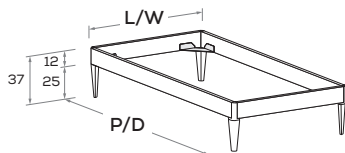

Turche giroletti

Platform bed surrounds

nidi

* Gambe DOTS disponibili solo per rete L. 90 cm e L. 120 cm.
DOTS legs available for 90cm- and 120cm-wide mattress base only.

Turca R03

R03 platform bed

Rete posizionabile a 3 altezze diverse (materasso a filo o incassato 6 o 2,5 cm).
Mattress base with 3 different height settings (mattress flush or recessed 6 or 2.5 cm).

RETE / MATERASSO MATT. BASE / MATTRESS		L/W	H	P/D
80 x 200	190	<input checked="" type="checkbox"/>	<input type="checkbox"/>	<input checked="" type="checkbox"/>
	220	88	37	209
	220			229
90 x 200	190	<input checked="" type="checkbox"/>	<input type="checkbox"/>	<input checked="" type="checkbox"/>
	220	98	37	209
	220			229
100 x 200	190	<input checked="" type="checkbox"/>	<input type="checkbox"/>	<input checked="" type="checkbox"/>
	220	108	37	209
	220			229
120 x 200	190	<input checked="" type="checkbox"/>	<input type="checkbox"/>	<input checked="" type="checkbox"/>
	220	128	37	209
	220			229