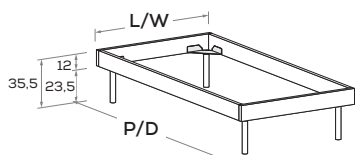

Turca R04

R04 platform bed

RETE / MATERASSO MATT. BASE / MATTRESS		L/W	H	P/D
80 x 200	190	☒	☐	☒
	220	88	35,5	209
	220			229
90 x 200	190	☒	☐	☒
	220	98	35,5	209
	220			229
100 x 200	190	☒	☐	☒
	220	108	35,5	209
	220			229
120 x 200	190	☒	☐	☒
	220	128	35,5	209
	220			229