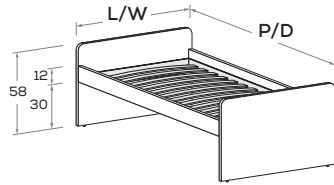

Disponibile con ruote.
Available with wheels.

RETE / MATERASSO MATT. BASE / MATTRESS		L/W	H	P/D
80 x 190 200	<input type="checkbox"/>	88	58	199 209
90 x 190 200	<input type="checkbox"/>	98	58	199 209

Le informazioni contenute nelle presenti schede tecniche sono indicative. Eventuali differenze con il listino in vigore non costituiscono motivo di contestazione.
The information given in this technical sheet are indicative. Any discrepancies with the price list currently in force cannot be cause for complaint.

Turche attrezzate con rete strutturale

Equipped platform beds with structural mattress base

Turca ERGO attrezzata

ERGO equipped platform bed

Letto attrezzabile con reti e cassetti estraibili H 29,2

Bed can accommodate pull-out mattress bases and drawers 29.2 cm high.