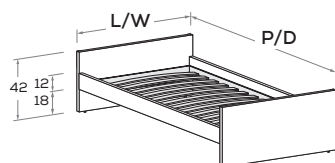

Disponibile con ruote.
Available with wheels.

RETE / MATERASSO MATT. BASE / MATTRESS		L/W	H	P/D
80 x	190 200	88	42	199 209
90 x	190 200	98	42	199 209

Le informazioni contenute nelle presenti schede tecniche sono indicative. Eventuali differenze con il listino in vigore non costituiscono motivo di contestazione.

The information given in this technical sheet are indicative. Any discrepancies with the price list currently in force cannot be cause for complaint.