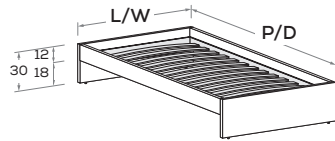

Turca TURN R02

TURN R02
platform bed

Letto attrezzabile con reti e cassetti estraibili H 29,2.

Bed can accommodate pull-out mattress bases and drawers 29,2 cm high

Reti posizionabile a 3 altezze diverse (materasso a filo o incassato 6 o 2,5 cm).

Mattress base with 3 different height settings (mattress flush or recessed 6 or 2,5 cm).

Disponibile con ruote.
Available with wheels.

RETE / MATERASSO MATT. BASE / MATTRESS	L/W	H	P/D
80 x 190 200	88	58	199 209
90 x 190 200	98	58	199 209
100 x 190 200	108	58	199 209
120 x 190 200	128	58	199 209

Turche attrezzate con rete strutturale

Equipped platform beds with structural mattress base

Turca

Platform bed

Disponibile con ruote.
Available with wheels.

RETE / MATERASSO MATT. BASE / MATTRESS		L/W	H	P/D
80 x	190 200	88	30	199 209
90 x	190 200	98	30	199 209