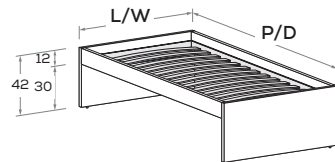

Disponibile con ruote.
Available with wheels.

RETE / MATERASSO MATT. BASE / MATTRESS		L/W	H	P/D
80 x	190 200	88	42	199 209
90 x	190 200	98	42	199 209
105 x	190 200	113	42	199 209

Turca attrezzata con 2 cassettoni

Equipped platform bed with 2 oversized drawers