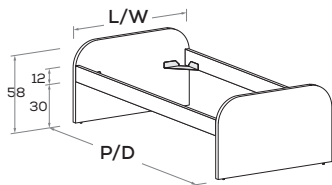

Mattress base with 3 different height settings (mattress flush or recessed 6 or 2,5 cm).

Disponibile con ruote.
Available with wheels.

RETE / MATERASSO MATT. BASE / MATTRESS	L/W	H	P/D
80 x 190 200	88	58	199 209
90 x 190 200	98	58	199 209
100 x 190 200	108	58	199 209
120 x 190 200	128	58	199 209

Turca TURN R02

TURN R02
platform bed

Letto attrezzabile con reti e cassetti estraibili H 29,2.

Bed can accommodate pull-out mattress bases and drawers 29,2 cm high

Reti posizionabile a 3 altezze diverse (materasso a filo o incassato 6 o 2,5 cm).