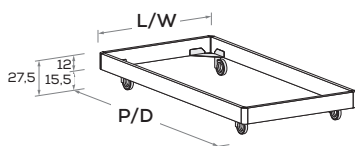

Turche giroletti

Platform bed surrounds

nidi

Turca R04-SB

R04-SB platform bed

RETE / MATERASSO		L/W	H	P/D
MATT. BASE / MATTRESS		☒	☐	☒
190				199
80 x 200	220	88	27,5	209
				229
190				199
90 x 200	220	98	27,5	209
				229
190				199
100 x 200	220	108	27,5	209
				229
190				199
120 x 200	220	128	27,5	209
				229

Turca R06

R06 platform bed