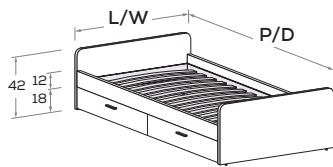

Turca NUK attrezzata con 2 cassetti

NUK equipped platform bed with 2 drawers

Disponibile con ruote.
Available with wheels.

RETE / MATERASSO MATT. BASE / MATTRESS		L/W	H	P/D
80 x 190 200	☐	88	42	199 209
90 x 190 200	☐	98	42	199 209

Turca ERGO attrezzata

ERGO equipped platform bed

Disponibile con ruote.
Available with wheels.

RETE / MATERASSO MATT. BASE / MATTRESS		L/W	H	P/D
80 x 190 200	☐	88	42	199 209
90 x 190 200	☐	98	42	199 209

Turca ERGO attrezzata con 2 cassetti

ERGO equipped platform bed with 2 drawers

Disponibile con ruote.
Available with wheels.

RETE / MATERASSO MATT. BASE / MATTRESS		L/W	H	P/D
80 x 190 200	☐	88	42	199 209
90 x 190 200	☐	98	42	199 209

Turca NUK attrezzata

NUK equipped platform bed

Letto attrezzabile con reti e cassetti estraibili H 29,2

Bed can accommodate pull-out mattress bases and drawers 29.2 cm high.

Disponibile con ruote.
Available with wheels.

RETE / MATERASSO MATT. BASE / MATTRESS		L/W	H	P/D
80 x 190 200	☐	88	58	199 209
90 x 190 200	☐	98	58	199 209

Turca NUK attrezzata con 2 cassettoni

NUK equipped platform bed with 2 oversized drawers

Disponibile con ruote.
Available with wheels.

RETE / MATERASSO MATT. BASE / MATTRESS		L/W	H	P/D
80 x 190 200	☐	88	58	199 209
90 x 190 200	☐	98	58	199 209

Le informazioni contenute nelle presenti schede tecniche sono indicative. Eventuali differenze con il listino in vigore non costituiscono motivo di contestazione.
The information given in this technical sheet are indicative. Any discrepancies with the price list currently in force cannot be cause for complaint.