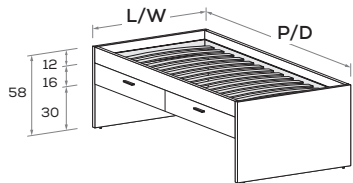

RETE / MATERASSO MATT. BASE / MATTRESS	L/W	H	P/D
80 x 190 200	88	58	199 209
90 x 190 200	98	58	199 209

Disponibile con ruote.
Available with wheels.

Turca attrezzata con 2 cassetti

Equipped platform bed with 2 drawers

Letto attrezzabile con reti e cassetti estraibili H 29,2

Bed can accommodate pull-out mattress bases and drawers 29.2 cm high.

RETE / MATERASSO MATT. BASE / MATTRESS	L/W	H	P/D
80 x 190 200	88	58	199 209
90 x 190 200	98	58	199 209