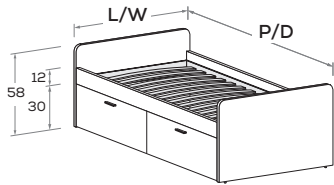

Turca ERGO attrezzata con 2 cassettoni

ERGO equipped platform bed with 2 oversized drawers