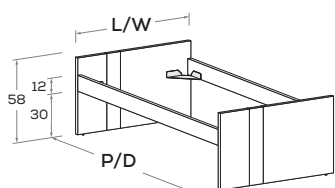

Disponibile con ruote.
Available with wheels.

RETE / MATERASSO MATT. BASE / MATTRESS	L/W	H	P/D
80 x 190 200	88	58	199 209
90 x 190 200	98	58	199 209
120 x 190 200	128	58	199 209