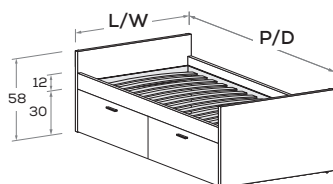

Disponibile con ruote.
Available with wheels.

RETE / MATERASSO MATT. BASE / MATTRESS		L/W	H	P/D
80 x 190 200	☐	88	58	199 209
90 x 190 200	☐	98	58	199 209

Le informazioni contenute nelle presenti schede tecniche sono indicative. Eventuali differenze con il listino in vigore non costituiscono motivo di contestazione.
The information given in this technical sheet are indicative. Any discrepancies with the price list currently in force cannot be cause for complaint.