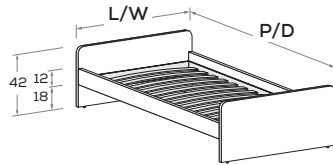

Disponibile con ruote.
Available with wheels.

RETE / MATERASSO MATT. BASE / MATTRESS		L/W	H	P/D
80 x 190 200	☐	88	42	199 209
90 x 190 200	☐	98	42	199 209

Turca ERGO attrezzata con 2 cassetti

ERGO equipped platform bed with 2 drawers