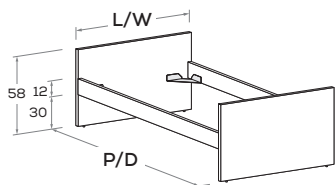

Disponibile con ruote.
Available with wheels.

RETE / MATERASSO MATT. BASE / MATTRESS	L/W	H	P/D
80 x 190 200	88	59	199 209
90 x 190 200	98	59	199 209
100 x 190 200	108	59	199 209
120 x 190 200	128	59	199 209

Turca ERGO R02

ERGO R02
platform bed

Letto attrezzabile con reti e cassetti estraibili H 29,2.
Bed can accommodate pull-out mattress bases and drawers 29,2 cm high.
Rete posizionabile a 3 altezze diverse (materasso a filo o incassato 6 o 2,5 cm).
Mattress base with 3 different height settings (mattress flush or recessed 6 or 2,5 cm).