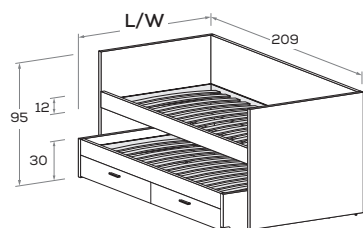

Letto rialzato con schiena NUK e turca H. 30 cm

Raised bed with NUK back panel and platform bed H 30 cm

Disponibile con ruote.
Available with wheels.

RETE / MATERASSO MATT. BASE / MATTRESS	L/W	H	P/D
<input type="checkbox"/>	<input type="checkbox"/>	<input type="checkbox"/>	<input type="checkbox"/>
80 x 200	88	95	209
90 x 200	98	95	209

Letto rialzato NUK e turca H. 30 cm

NUK raised bed and platform bed H 30 cm

Disponibile con ruote.
Available with wheels.

RETE / MATERASSO MATT. BASE / MATTRESS	L/W	H	P/D
<input type="checkbox"/>	<input type="checkbox"/>	<input type="checkbox"/>	<input type="checkbox"/>
80 x 200	88	95	209
90 x 200	98	95	209