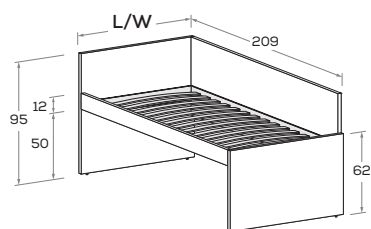

Letti rialzati NUK H 95 cm

NUK raised beds H 95 cm

nidi

Letto rialzato con schiena NUK

Raised bed with NUK back panel

Disponibile con ruote.
Available with wheels.

RETE / MATERASSO MATT. BASE / MATTRESS	L/W	H	P/D
<input type="checkbox"/>	<input type="checkbox"/>	<input type="checkbox"/>	<input type="checkbox"/>
80 x 200	88	95	209
90 x 200	98	95	209

Letto rialzato NUK

NUK raised bed

Disponibile con ruote.
Available with wheels.

RETE / MATERASSO MATT. BASE / MATTRESS	L/W	H	P/D
<input type="checkbox"/>	<input type="checkbox"/>	<input type="checkbox"/>	<input type="checkbox"/>
80 x 200	88	95	209
90 x 200	98	95	209

Letto rialzato con schiena NUK e turca H. 30 cm

Raised bed with NUK back panel and platform bed H 30 cm

Disponibile con ruote.
Available with wheels.

RETE / MATERASSO MATT. BASE / MATTRESS	L/W	H	P/D
<input type="checkbox"/>	<input type="checkbox"/>	<input type="checkbox"/>	<input type="checkbox"/>
80 x 200	88	95	209
90 x 200	98	95	209