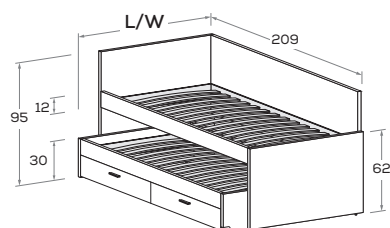

Letti rialzati NUK H 95 cm

NUK raised beds H 95 cm

nidi

Letto rialzato con schiena NUK

Raised bed with NUK back panel

Disponibile con ruote.
Available with wheels.

RETE / MATERASSO MATT. BASE / MATTRESS	L/W	H	P/D
<input type="checkbox"/>	<input type="checkbox"/>	<input type="checkbox"/>	<input type="checkbox"/>
80 x 200	88	95	209
90 x 200	98	95	209

Letto rialzato NUK

NUK raised bed

Disponibile con ruote.
Available with wheels.

RETE / MATERASSO MATT. BASE / MATTRESS	L/W	H	P/D
<input type="checkbox"/>	<input type="checkbox"/>	<input type="checkbox"/>	<input type="checkbox"/>
80 x 200	88	95	209
90 x 200	98	95	209

Letto rialzato con schiena NUK e turca H. 30 cm

Raised bed with NUK back panel and platform bed H 30 cm

Disponibile con ruote.
Available with wheels.

RETE / MATERASSO MATT. BASE / MATTRESS	L/W	H	P/D
<input type="checkbox"/>	<input type="checkbox"/>	<input type="checkbox"/>	<input type="checkbox"/>
80 x 200	88	95	209
90 x 200	98	95	209