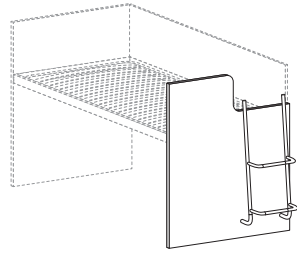

Scaletta GRISÙ per salita laterale

GRISÙ side ladder

Scaletta 06 per salita laterale

06 side steps

Per letti senza ruote.

For beds without wheels.