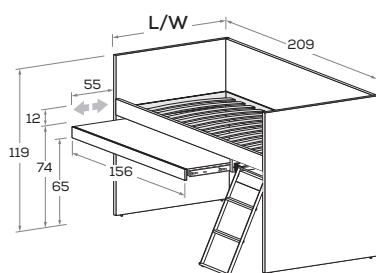

Letto rialzato NUK con scaletta estraibile

NUK raised bed with pull-out ladder

Disponibile con ruote.
Available with wheels.

RETE / MATERASSO MATT. BASE / MATTRESS	L/W	H	P/D
<input type="checkbox"/>	<input type="checkbox"/>	<input type="checkbox"/>	<input type="checkbox"/>
80 x 200	88	119	209
90 x 200	98	119	209

Letto rialzato NUK con scaletta e scrittoio estraibile

NUK raised bed with ladder and pull-out desk

Scrittoio con telaio inferiore e guida ad estrazione totale con blocco in apertura e chiusura.

Desk with frame underneath and full-extension runners with open and closed locking feature.