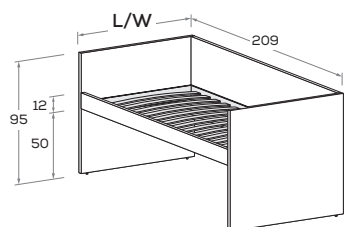

Letti rialzati NUK H 95 cm

NUK raised beds H 95 cm

nidi

Letto rialzato con schiena NUK

Raised bed with NUK back panel

Disponibile con ruote.
Available with wheels.

RETE / MATERASSO MATT. BASE / MATTRESS	L/W	H	P/D
<input type="checkbox"/>	<input type="checkbox"/>	<input type="checkbox"/>	<input type="checkbox"/>
80 x 200	88	95	209
90 x 200	98	95	209

Letto rialzato NUK

NUK raised bed

Disponibile con ruote.
Available with wheels.

RETE / MATERASSO MATT. BASE / MATTRESS	L/W	H	P/D
<input type="checkbox"/>	<input type="checkbox"/>	<input type="checkbox"/>	<input type="checkbox"/>
80 x 200	88	95	209
90 x 200	98	95	209

Letto rialzato con schiena NUK e turca H. 30 cm

Raised bed with NUK back panel and platform bed H 30 cm

Disponibile con ruote.
Available with wheels.

RETE / MATERASSO MATT. BASE / MATTRESS	L/W	H	P/D
<input type="checkbox"/>	<input type="checkbox"/>	<input type="checkbox"/>	<input type="checkbox"/>
80 x 200	88	95	209
90 x 200	98	95	209