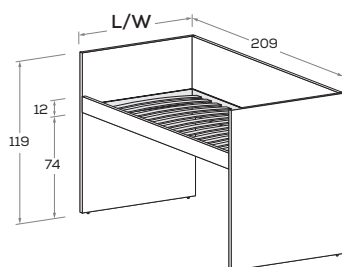

Letto rialzato NUK e turca H. 30 cm

NUK raised bed and platform bed H 30 cm

Disponibile con ruote.
Available with wheels.

RETE / MATERASSO MATT. BASE / MATTRESS	L/W	H	P/D
<input type="checkbox"/>	<input type="checkbox"/>	<input type="checkbox"/>	<input type="checkbox"/>
80 x 200	88	95	209
90 x 200	98	95	209

Letti rialzati NUK H 119 cm

NUK raised beds H 119 cm

nidi

Letto rialzato NUK

NUK raised bed

Disponibile con ruote.
Available with wheels.

RETE / MATERASSO MATT. BASE / MATTRESS	L/W	H	P/D
<input type="checkbox"/>	<input type="checkbox"/>	<input type="checkbox"/>	<input type="checkbox"/>
80 x 200	88	119	209
90 x 200	98	119	209

Letto rialzato NUK con scaletta estraibile

NUK raised bed with pull-out ladder

Disponibile con ruote.
Available with wheels.

RETE / MATERASSO MATT. BASE / MATTRESS	L/W	H	P/D
<input type="checkbox"/>	<input type="checkbox"/>	<input type="checkbox"/>	<input type="checkbox"/>
80 x 200	88	119	209
90 x 200	98	119	209