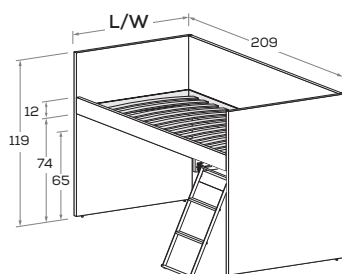

Letti rialzati NUK H 119 cm

NUK raised beds H 119 cm

nidi

Letto rialzato NUK

NUK raised bed

Disponibile con ruote.
Available with wheels.

RETE / MATERASSO MATT. BASE / MATTRESS	L/W	H	P/D
<input type="checkbox"/>	<input type="checkbox"/>	<input type="checkbox"/>	<input type="checkbox"/>
80 x 200	88	119	209
90 x 200	98	119	209

Letto rialzato NUK con scaletta estraibile

NUK raised bed with pull-out ladder

Disponibile con ruote.
Available with wheels.

RETE / MATERASSO MATT. BASE / MATTRESS	L/W	H	P/D
<input type="checkbox"/>	<input type="checkbox"/>	<input type="checkbox"/>	<input type="checkbox"/>
80 x 200	88	119	209
90 x 200	98	119	209

Letto rialzato NUK con scaletta e scrittoio estraibile

NUK raised bed with ladder and pull-out desk

Scrittoio con telaio inferiore e guida ad estrazione totale con blocco in apertura e chiusura.

Desk with frame underneath and full-extension runners with open and closed locking feature.