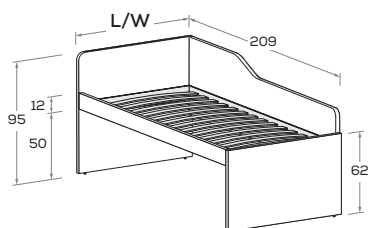

Letti rialzati ERGO H 95 cm

ERGO raised beds H 95 cm

nidi

Letto rialzato con schiena ERGO

Raised bed with ERGO back panel

Disponibile con ruote.
Available with wheels.

RETE / MATERASSO MATT. BASE / MATTRESS	L/W	H	P/D
<input type="checkbox"/>	<input type="checkbox"/>	<input type="checkbox"/>	<input type="checkbox"/>
80 x 200	88	95	209
90 x 200	98	95	209

Letto rialzato con schiena ERGO e turca H. 30 cm

Raised bed with ERGO back panel and platform bed H 30 cm

Disponibile con ruote.
Available with wheels.

RETE / MATERASSO MATT. BASE / MATTRESS	L/W	H	P/D
<input type="checkbox"/>	<input type="checkbox"/>	<input type="checkbox"/>	<input type="checkbox"/>
80 x 200	88	95	209
90 x 200	98	95	209

Scaletta GRISÙ per salita laterale

GRISÙ side ladder

Scaletta 06 per salita laterale

06 side steps

Per letti senza ruote.

For beds without wheels.

Scaletta 06 per salita laterale con cassetto su guide rallentate