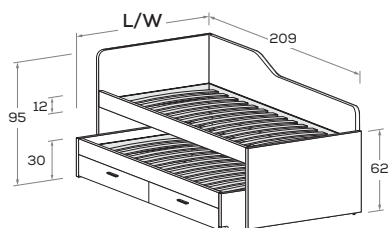

Letti rialzati ERGO H 95 cm

ERGO raised beds H 95 cm

nidi

Letto rialzato con schiena ERGO

Raised bed with ERGO back panel

Disponibile con ruote.
Available with wheels.

RETE / MATERASSO MATT. BASE / MATTRESS	L/W	H	P/D
<input type="checkbox"/>	<input type="checkbox"/>	<input type="checkbox"/>	<input type="checkbox"/>
80 x 200	88	95	209
90 x 200	98	95	209

Letto rialzato con schiena ERGO e turca H. 30 cm

Raised bed with ERGO back panel and platform bed H 30 cm

Disponibile con ruote.
Available with wheels.

RETE / MATERASSO MATT. BASE / MATTRESS	L/W	H	P/D
<input type="checkbox"/>	<input type="checkbox"/>	<input type="checkbox"/>	<input type="checkbox"/>
80 x 200	88	95	209
90 x 200	98	95	209

Scaletta GRISÙ per salita laterale

GRISÙ side ladder

Scaletta 06 per salita laterale

06 side steps

Per letti senza ruote.

For beds without wheels.

Scaletta 06 per salita laterale con cassetto su guide rallentate