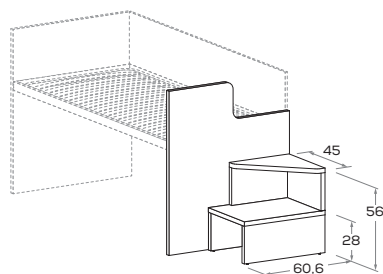

Letti rialzati ERGO H 95 cm

ERGO raised beds H 95 cm

nidi

Letto rialzato con schiena ERGO

Raised bed with ERGO back panel

Disponibile con ruote.
Available with wheels.

RETE / MATERASSO MATT. BASE / MATTRESS	L/W	H	P/D
<input type="checkbox"/>	<input type="checkbox"/>	<input type="checkbox"/>	<input type="checkbox"/>
80 x 200	88	95	209
90 x 200	98	95	209

Letto rialzato con schiena ERGO e turca H. 30 cm

Raised bed with ERGO back panel and platform bed H 30 cm

Disponibile con ruote.
Available with wheels.

RETE / MATERASSO MATT. BASE / MATTRESS	L/W	H	P/D
<input type="checkbox"/>	<input type="checkbox"/>	<input type="checkbox"/>	<input type="checkbox"/>
80 x 200	88	95	209
90 x 200	98	95	209

Scaletta GRISÙ per salita laterale

GRISÙ side ladder

Scaletta 06 per salita laterale

06 side steps

Per letti senza ruote.

For beds without wheels.

Scaletta 06 per salita laterale con cassetto su guide rallentate