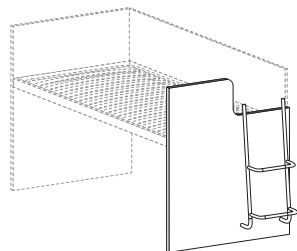

Letti rialzati ERGO H 95 cm

ERGO raised beds H 95 cm

nidi

Letto rialzato con schiena ERGO

Raised bed with ERGO back panel

Disponibile con ruote.
Available with wheels.

RETE / MATERASSO MATT. BASE / MATTRESS	L/W	H	P/D
<input type="checkbox"/>	<input type="checkbox"/>	<input type="checkbox"/>	<input type="checkbox"/>
80 x 200	88	95	209
90 x 200	98	95	209

Letto rialzato con schiena ERGO e turca H. 30 cm

Raised bed with ERGO back panel and platform bed H 30 cm

Disponibile con ruote.
Available with wheels.

RETE / MATERASSO MATT. BASE / MATTRESS	L/W	H	P/D
<input type="checkbox"/>	<input type="checkbox"/>	<input type="checkbox"/>	<input type="checkbox"/>
80 x 200	88	95	209
90 x 200	98	95	209

Scaletta GRISÙ per salita laterale

GRISÙ side ladder

Scaletta 06 per salita laterale

06 side steps

Per letti senza ruote.

For beds without wheels.

Scaletta 06 per salita laterale con cassetto su guide rallentate