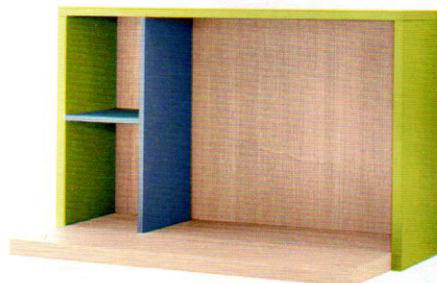

PAVIMENTI DIFFICILI LA GRANIGLIA STA BENE CON...

PARTY CON GLI AMICI DAL BARBECUE ALLO
ZUCCHERO FILATO HOME MADE

Nuovi modi di arredare

Fuori dentro dentro fuori

Il design su *misura* che ottimizza spazi e desideri, in formato famiglia

Un'esile gabbia in metallo è la base della **lampada** da terra **Perimeter** [Blu Dot, ø cm 45,7x173h € 450].

Anche da ufficio, la **lampada** **Shade** [Love Creative People, cm 18x10x70h € 185].

Effetto 3D nello **specchio** in legno **Wall Wonder** [Ferm Living, cm 60x50 € 230].

Prove colore sul **tappeto** **Mustang** [Muskhane, cm 140x180 € 299].

Salvaspazio la **scrivania** sospesa in legno **Yucca** [Nidi, cm 120x74x63h, prezzo su richiesta].

Asimmetrica (e ironica!) la **scrivania** di Paola Navone con cassetti sfalsati [Letti & Co, cm 150x55x99h € 1.671].

Elegante la **sedia** **Sofia** con seduta ergonomica imbottita [Riflessi, cm 48x51x82h € 476].