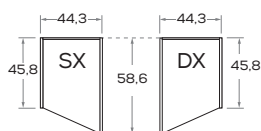

Terminali / End units

TRAP a giorno