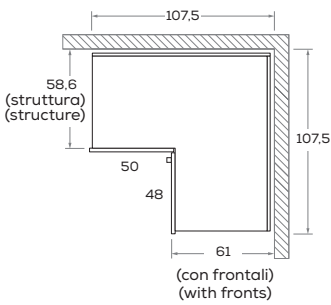

**DIMENSIONI GENERALI / GENERAL DIMENSIONS**

**ARMADI BATTENTI A SPALLA / HINGED DOOR WARDROBE SYSTEMS WITH LOAD-BEARING SIDE PANELS**

Altezze / Heights

Comprensive di piedini regolabili altezza 0,7 cm  
 / Heights include 0,7 cm-high adjustable feet

Angolo / Corner

Angolo spogliatoio "M1-a"  
/ Walk-in closet "M1-a"

Angolo spogliatoio "M1-b"  
/ Walk-in closet "M1-b"

Angolo spogliatoio "M2-a"  
/ Walk-in closet "M2-a"

Angolo spogliatoio "M2-b"  
/ Walk-in closet "M2-b"

Dimensioni / Dimensions

L /W 44,7 - 49,7 - 59,7

Dimensioni / Dimensions

L /W 44,7 - 49,7 - 59,7

Dimensioni / Dimensions

L /W 44,7 - 49,7 - 59,7

**ARMADIO LIGHT** / LIGHT WARDROBE

Dimensioni / Dimensions

L / W 44,4

Maniglia \ handle KUBÒ L

Dimensione \ Dimension  
L\W x H x P\D  
26,8 x 3 x 2

DIMENSIONI GENERALI / GENERAL DIMENSIONS

Altezze / Heights

Comprehensive di piedini regolabili altezza 1,8 cm  
/ Heights include 1,8cm-high adjustable feet