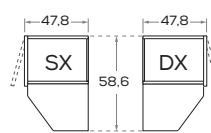

Profondità / Depths

Angoli spogliatoio per armadi battenti a spalla / Walk-in closets for hinged doors wardrobe system with load-bearing side panels

Angolo / Corner

Terminali / End units

TRAP

KAM

KAM+

BAND

DEN

LUCE

LOOP

Non riducibile /
Cannot be cut to size.