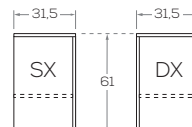

Profondità / Depths

(non disponibile per L 50 e 100 \ not available for 50 and 100 W)

(non disponibile per H 203 \ not available for 203 H)

Angoli spogliatoio per armadi battenti a contenitore/ Walk-in closets for hinged doors wardrobe system

Angolo / Corner

Angolo spogliatoio "S" / Walk-in closet "S"

Angolo spogliatoio "M1" / Walk-in closet "M1"

Angolo spogliatoio "M2" / Walk-in closet "M2"

Angolo spogliatoio "M3" / Walk-in closet "M3"

Angolo spogliatoio "L" / Walk-in closet "L"

Terminali / End units

TRAP a giorno

TRAP

KAM

KAM+

BAND

DEN

LUCE

LOOP

Non riducibile / Cannot be cut to size.