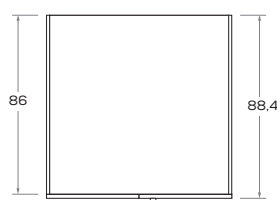

(non disponibile per H 203 \ not available for 203 H)

Angoli spogliatoio per armadi battenti a contenitore/ Walk-in closets for hinged doors wardrobe system

Angolo / Corner