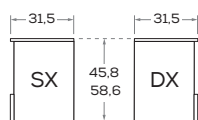

Profondità / Depths

(non disponibile per L 50 e 100 \ not available for 50 and 100 W)

(non disponibile per H 203 \ not available for 203 H)

Angoli spogliatoio per armadi battenti a contenitore/ Walk-in closets for hinged doors wardrobe system

Angolo / Corner

Angolo spogliatoio "S" / Walk-in closet "S"

Angolo spogliatoio "M1" / Walk-in closet "M1"

Angolo spogliatoio "M2" / Walk-in closet "M2"

Angolo spogliatoio "M3" / Walk-in closet "M3"

Angolo spogliatoio "L" / Walk-in closet "L"

Terminali / End units

TRAP a giorno

TRAP

KAM

KAM+

BAND

DEN

LUCE

LOOP

Non riducibile / Cannot be cut to size.