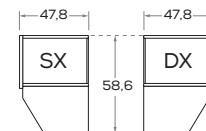

Profondità / Depths

(non disponibile per L 50 e 100 \ not available for 50 and 100 W)

(non disponibile per H 203 \ not available for 203 H)

Angoli spogliatoio per armadi battenti a contenitore/ Walk-in closets for hinged doors wardrobe system

Angolo / Corner

Angolo spogliatoio "S" / Walk-in closet "S"

Angolo spogliatoio "M1" / Walk-in closet "M1"

Angolo spogliatoio "M2" / Walk-in closet "M2"

Angolo spogliatoio "M3" / Walk-in closet "M3"

Angolo spogliatoio "L" / Walk-in closet "L"

Terminali / End units

TRAP a giorno

TRAP

KAM

KAM+

BAND

DEN

LUCE

LOOP

Non riducibile / Cannot be cut to size.