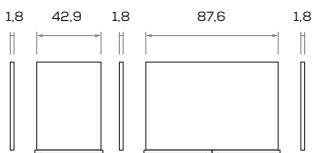

Larghezze / Widths