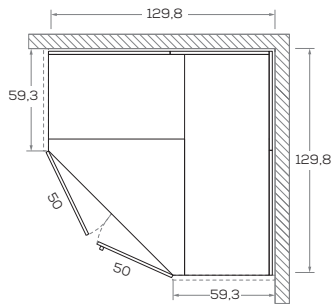

**DIMENSIONI GENERALI / GENERAL DIMENSIONS**

**ARMADI BATTENTI A SPALLA / HINGED DOOR WARDROBE SYSTEMS WITH LOAD-BEARING SIDE PANELS**

Altezze / Heights

Comprensive di piedini regolabili altezza 0,7 cm  
 / Heights include 0,7 cm-high adjustable feet

Angolo / Corner

Angolo spogliatoio "M1-a"  
/ Walk-in closet "M1-a"

Angolo spogliatoio "M1-b"  
/ Walk-in closet "M1-b"

Angolo spogliatoio "M2-a"  
/ Walk-in closet "M2-a"

Angolo spogliatoio "M2-b"  
/ Walk-in closet "M2-b"

Dimensioni / Dimensions

L /W 44,7 - 49,7 - 59,7

Dimensioni / Dimensions

L /W 44,7 - 49,7 - 59,7

Dimensioni / Dimensions

L /W 44,7 - 49,7 - 59,7

**ARMADIO LIGHT** / LIGHT WARDROBE

Dimensioni / Dimensions

L / W 44,4

Maniglia \ handle KUBÒ L

Dimensione \ Dimension  
L\W x H x P\D  
26,8 x 3 x 2

DIMENSIONI GENERALI / GENERAL DIMENSIONS

Altezze / Heights

Comprehensive di piedini regolabili altezza 1,8 cm  
/ Heights include 1,8cm-high adjustable feet