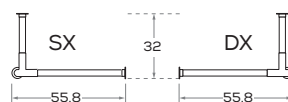

LOOP

Non riducibile /
Cannot be cut to size.