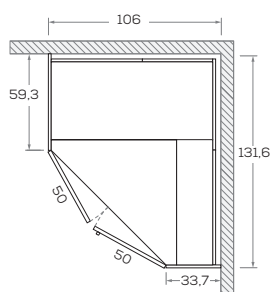

#### ARMADI BATTENTI A CONTENITORE / HINGED DOOR WARDROBE SYSTEMS

Altezze / Heights

Comprehensive di piedini regolabili altezza 0,7 cm  
/ Heights include 0,7 cm-high adjustable feet

Larghezze / Widths

(non disponibile  
per P 48,2 \ not  
available for 48,2 D)

Angolo / Corner

Angolo spogliatoio "S" / Walk-in closet "S"

Angolo spogliatoio "M1" / Walk-in closet "M1"

Angolo spogliatoio "M2" / Walk-in closet "M2"

Angolo spogliatoio "M3" / Walk-in closet "M3"

Angolo spogliatoio "L" / Walk-in closet "L"

Dimensioni / Dimensions

L /W 44,7 - 49,7 - 59,7

Dimensioni / Dimensions

L /W 44,7 - 49,7 - 59,7

Dimensioni / Dimensions

L /W 44,7 - 49,7 - 59,7

**ARMADIO LIGHT** / LIGHT WARDROBE

Dimensioni / Dimensions

L / W 44,4

Maniglia \ handle KUBÒ L

Dimensione \ Dimension  
L\W x H x P\D  
26,8 x 3 x 2

DIMENSIONI GENERALI / GENERAL DIMENSIONS

Altezze / Heights

Comprehensive di piedini regolabili altezza 1,8 cm  
/ Heights include 1,8cm-high adjustable feet