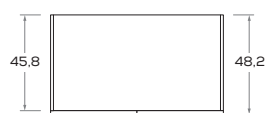

Profondità / Depths

(non disponibile per L 50 e 100 \ not available for 50 and 100 W)