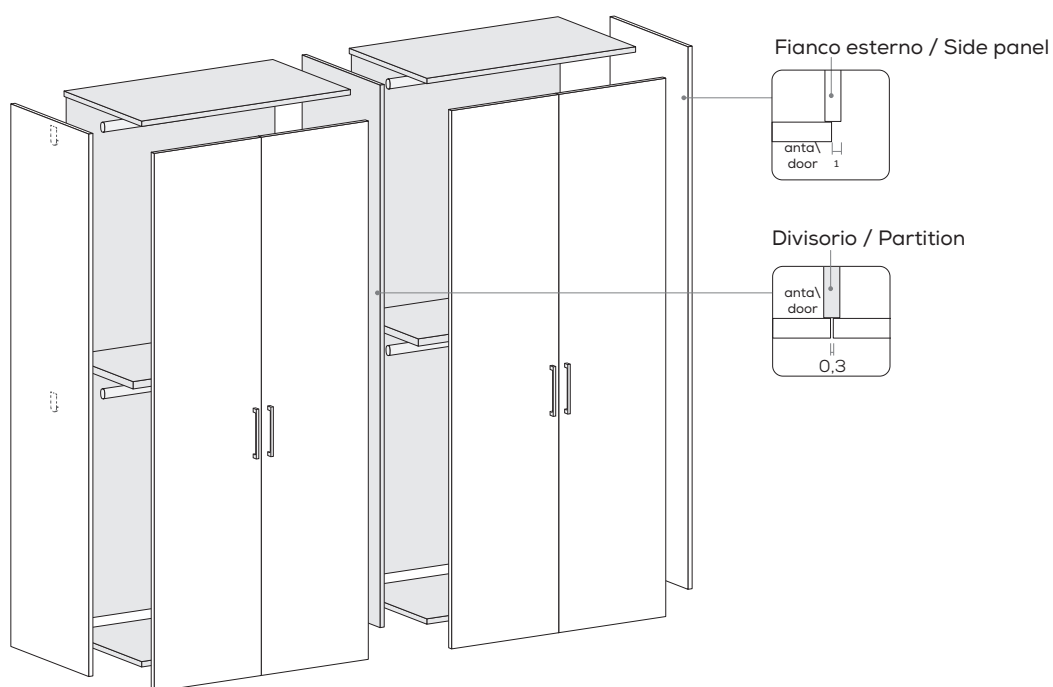

Dimensioni / Dimensions

L /W 44,7 - 49,7 - 59,7

Dimensioni / Dimensions

L /W 44,7 - 49,7 - 59,7

Dimensioni / Dimensions

L /W 44,7 - 49,7 - 59,7

**ARMADIO LIGHT** / LIGHT WARDROBE

Dimensioni / Dimensions

L / W 44,4

Maniglia \ handle KUBÒ L

Dimensione \ Dimension  
L\W x H x P\D  
26,8 x 3 x 2

DIMENSIONI GENERALI / GENERAL DIMENSIONS

Altezze / Heights

Comprehensive di piedini regolabili altezza 1,8 cm  
/ Heights include 1,8cm-high adjustable feet