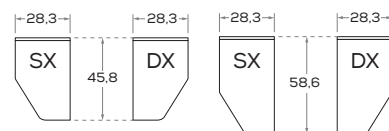

Profondità / Depths

(non disponibile per L 50 e 100 \ not available for 50 and 100 W)

(non disponibile per H 203 \ not available for 203 H)

Angoli spogliatoio per armadi battenti a contenitore/ Walk-in closets for hinged doors wardrobe system

Angolo / Corner

Angolo spogliatoio "S" / Walk-in closet "S"

Angolo spogliatoio "M1" / Walk-in closet "M1"

Angolo spogliatoio "M2" / Walk-in closet "M2"

Angolo spogliatoio "M3" / Walk-in closet "M3"

Angolo spogliatoio "L" / Walk-in closet "L"

Terminali / End units

TRAP a giorno

TRAP

KAM

KAM+

BAND

DEN

LUCE

LOOP

Non riducibile / Cannot be cut to size.