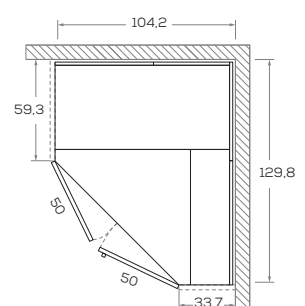

Angolo spogliatoio "M3"
/ Walk-in closet "M3"