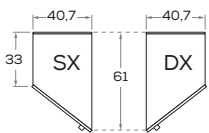

Terminali / End units

TRAP