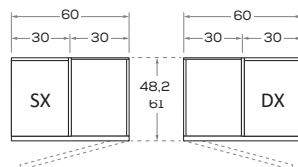

Profondità / Depths

(non disponibile per L 50 e 100 \ not available for 50 and 100 W)

(non disponibile per H 203 \ not available for 203 H)

Angoli spogliatoio per armadi battenti a contenitore/ Walk-in closets for hinged doors wardrobe system

Angolo / Corner

Angolo spogliatoio "S" / Walk-in closet "S"

Angolo spogliatoio "M1" / Walk-in closet "M1"

Angolo spogliatoio "M2" / Walk-in closet "M2"

Angolo spogliatoio "M3" / Walk-in closet "M3"

Angolo spogliatoio "L" / Walk-in closet "L"

Terminali / End units

TRAP a giorno

TRAP

KAM

KAM+

BAND

DEN

LUCE

LOOP

Non riducibile / Cannot be cut to size.