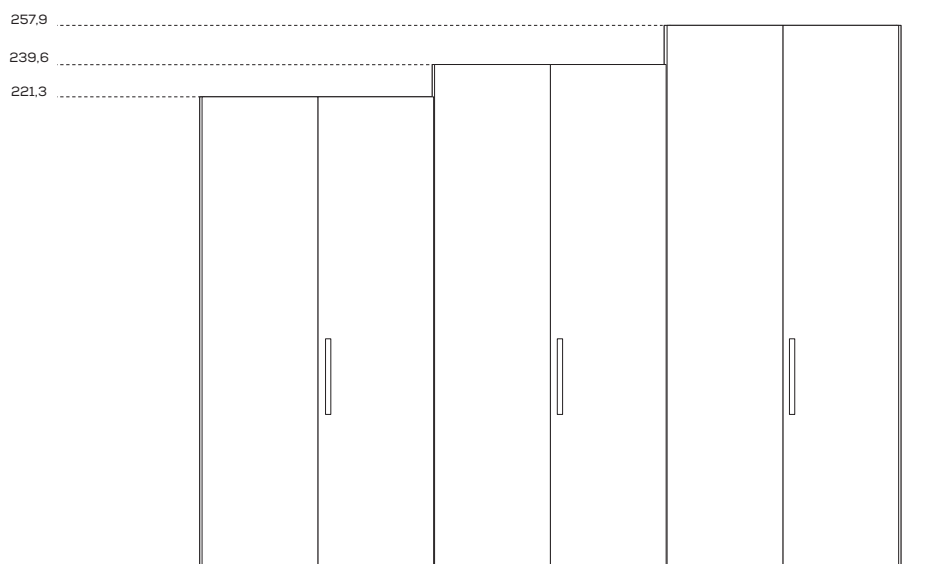

DIMENSIONI GENERALI / GENERAL DIMENSIONS

ARMADI BATTENTI A SPALLA / HINGED DOOR WARDROBE SYSTEMS WITH LOAD-BEARING SIDE PANELS

Altezze / Heights

Comprensive di piedini regolabili altezza 0,7 cm
/ Heights include 0,7 cm-high adjustable feet