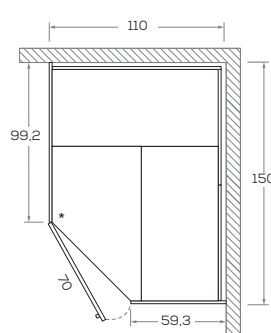

#### ARMADI BATTENTI A CONTENITORE / HINGED DOOR WARDROBE SYSTEMS

Altezze / Heights

Comprehensive di piedini regolabili altezza 0,7 cm  
/ Heights include 0,7 cm-high adjustable feet

Larghezze / Widths

(non disponibile  
per P 48,2 \ not  
available for 48,2 D)

Angolo / Corner

Angolo spogliatoio "S" / Walk-in closet "S"

Angolo spogliatoio "M1" / Walk-in closet "M1"

Angolo spogliatoio "M2" / Walk-in closet "M2"

Angolo spogliatoio "M3" / Walk-in closet "M3"

Angolo spogliatoio "L" / Walk-in closet "L"

Dimensioni / Dimensions

L /W 44,7 - 49,7 - 59,7

Dimensioni / Dimensions

L /W 44,7 - 49,7 - 59,7

Dimensioni / Dimensions

L /W 44,7 - 49,7 - 59,7

**ARMADIO LIGHT** / LIGHT WARDROBE

Dimensioni / Dimensions

L / W 44,4

Maniglia \ handle KUBÒ L

Dimensione \ Dimension  
L\W x H x P\D  
26,8 x 3 x 2

DIMENSIONI GENERALI / GENERAL DIMENSIONS

Altezze / Heights

Comprehensive di piedini regolabili altezza 1,8 cm  
/ Heights include 1,8cm-high adjustable feet