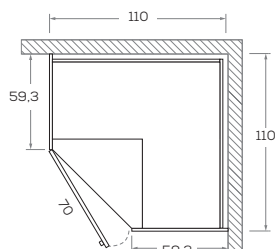

#### ARMADI BATTENTI A CONTENITORE / HINGED DOOR WARDROBE SYSTEMS

Altezze / Heights

Comprehensive di piedini regolabili altezza 0,7 cm  
/ Heights include 0,7 cm-high adjustable feet

Larghezze / Widths

(non disponibile  
per P 48,2 \ not  
available for 48,2 D)

Angolo / Corner

Angolo spogliatoio "S" / Walk-in closet "S"

Angolo spogliatoio "M1" / Walk-in closet "M1"

Angolo spogliatoio "M2" / Walk-in closet "M2"

Angolo spogliatoio "M3" / Walk-in closet "M3"

Angolo spogliatoio "L" / Walk-in closet "L"

Dimensioni / Dimensions

L /W 44,7 - 49,7 - 59,7

Dimensioni / Dimensions

L /W 44,7 - 49,7 - 59,7

Dimensioni / Dimensions

L /W 44,7 - 49,7 - 59,7

**ARMADIO LIGHT** / LIGHT WARDROBE

Dimensioni / Dimensions

L / W 44,4

Maniglia \ handle KUBÒ L

Dimensione \ Dimension  
L\W x H x P\D  
26,8 x 3 x 2

DIMENSIONI GENERALI / GENERAL DIMENSIONS

Altezze / Heights

Comprehensive di piedini regolabili altezza 1,8 cm  
/ Heights include 1,8cm-high adjustable feet