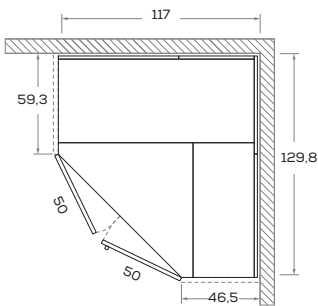

Angolo spogliatoio "M2-a"
/ Walk-in closet "M2-a"