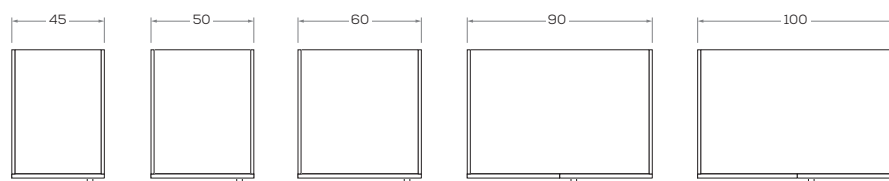

(non disponibile
per P 48,2 \ not
available for 48,2 D)

(non disponibile
per P 48,2 \ not
available for 48,2 D)