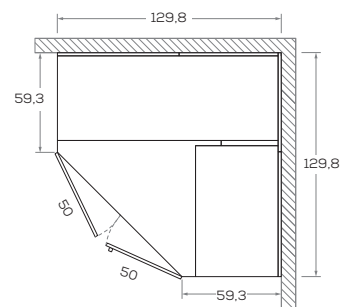

**DIMENSIONI GENERALI / GENERAL DIMENSIONS**

**ARMADI BATTENTI A SPALLA / HINGED DOOR WARDROBE SYSTEMS WITH LOAD-BEARING SIDE PANELS**

Altezze / Heights

Comprensive di piedini regolabili altezza 0,7 cm  
 / Heights include 0,7 cm-high adjustable feet

Angolo / Corner

Angolo spogliatoio "M1-a"  
/ Walk-in closet "M1-a"

Angolo spogliatoio "M1-b"  
/ Walk-in closet "M1-b"

Angolo spogliatoio "M2-a"  
/ Walk-in closet "M2-a"

Angolo spogliatoio "M2-b"  
/ Walk-in closet "M2-b"

Dimensioni / Dimensions

L /W 44,7 - 49,7 - 59,7

Dimensioni / Dimensions

L /W 44,7 - 49,7 - 59,7

Dimensioni / Dimensions

L /W 44,7 - 49,7 - 59,7

**ARMADIO LIGHT** / LIGHT WARDROBE

Dimensioni / Dimensions

L / W 44,4

Maniglia \ handle KUBÒ L

Dimensione \ Dimension  
L\W x H x P\D  
26,8 x 3 x 2

DIMENSIONI GENERALI / GENERAL DIMENSIONS

Altezze / Heights

Comprehensive di piedini regolabili altezza 1,8 cm  
/ Heights include 1,8cm-high adjustable feet