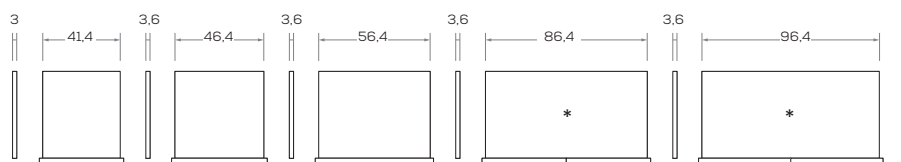

Larghezze / Widths