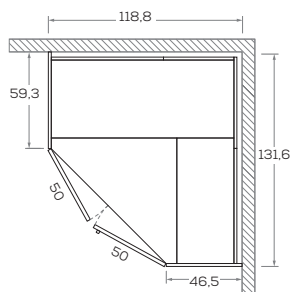

#### ARMADI BATTENTI A CONTENITORE / HINGED DOOR WARDROBE SYSTEMS

Altezze / Heights

Comprehensive di piedini regolabili altezza 0,7 cm  
/ Heights include 0,7 cm-high adjustable feet

Larghezze / Widths

(non disponibile  
per P 48,2 \ not  
available for 48,2 D)

Angolo / Corner

Angolo spogliatoio "S" / Walk-in closet "S"

Angolo spogliatoio "M1" / Walk-in closet "M1"

Angolo spogliatoio "M2" / Walk-in closet "M2"

Angolo spogliatoio "M3" / Walk-in closet "M3"

Angolo spogliatoio "L" / Walk-in closet "L"

Dimensioni / Dimensions

L /W 44,7 - 49,7 - 59,7

Dimensioni / Dimensions

L /W 44,7 - 49,7 - 59,7

Dimensioni / Dimensions

L /W 44,7 - 49,7 - 59,7

**ARMADIO LIGHT** / LIGHT WARDROBE

Dimensioni / Dimensions

L / W 44,4

Maniglia \ handle KUBÒ L

Dimensione \ Dimension  
L\W x H x P\D  
26,8 x 3 x 2

DIMENSIONI GENERALI / GENERAL DIMENSIONS

Altezze / Heights

Comprehensive di piedini regolabili altezza 1,8 cm  
/ Heights include 1,8cm-high adjustable feet