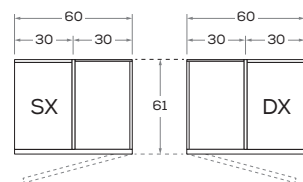

Profondità / Depths

Angoli spogliatoio per armadi battenti a spalla / Walk-in closets for hinged doors wardrobe system with load-bearing side panels

Angolo / Corner

Terminali / End units

TRAP

KAM

KAM+

BAND

DEN

LUCE

LOOP

Non riducibile /
Cannot be cut to size.