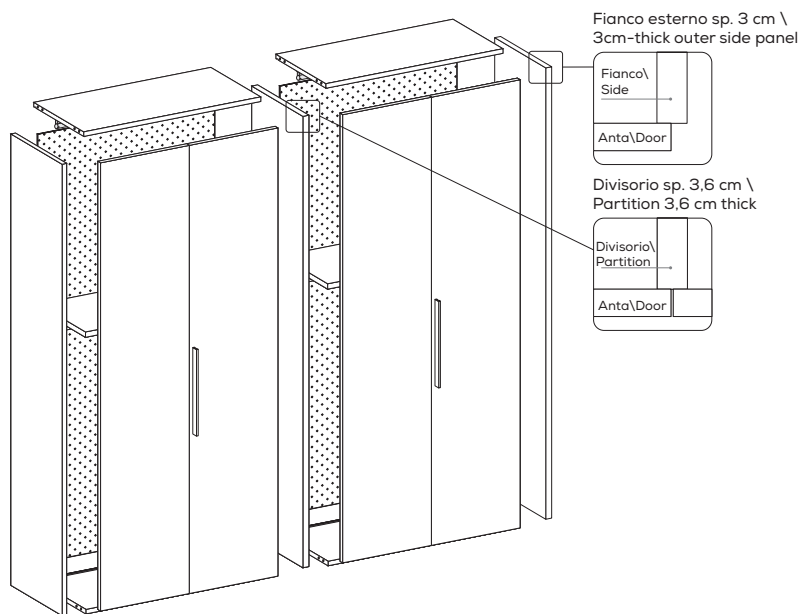

Angolo / Corner

Angolo spogliatoio "S" / Walk-in closet "S"

Angolo spogliatoio "M1" / Walk-in closet "M1"

Angolo spogliatoio "M2" / Walk-in closet "M2"

Angolo spogliatoio "M3" / Walk-in closet "M3"

Angolo spogliatoio "L" / Walk-in closet "L"

Terminali / End units

TRAP a giorno

TRAP

KAM

KAM+

BAND

DEN

LUCE

LOOP

Non riducibile / Cannot be cut to size.

**ARMADI BATTENTI A SPALLA / HINGED DOOR WARDROBE SYSTEMS WITH LOAD-BEARING SIDE PANELS**

con frontale in battuta sui fianchi \ with partial overlay fronts  
 ripiani interni sp. 3 \ internal shelves 3cm thickness

L / W 44,4

Maniglia \ handle KUBÒ L

Dimensione \ Dimension  
L\W x H x P\D  
26,8 x 3 x 2

DIMENSIONI GENERALI / GENERAL DIMENSIONS

Altezze / Heights

Comprehensive di piedini regolabili altezza 1,8 cm  
/ Heights include 1,8cm-high adjustable feet