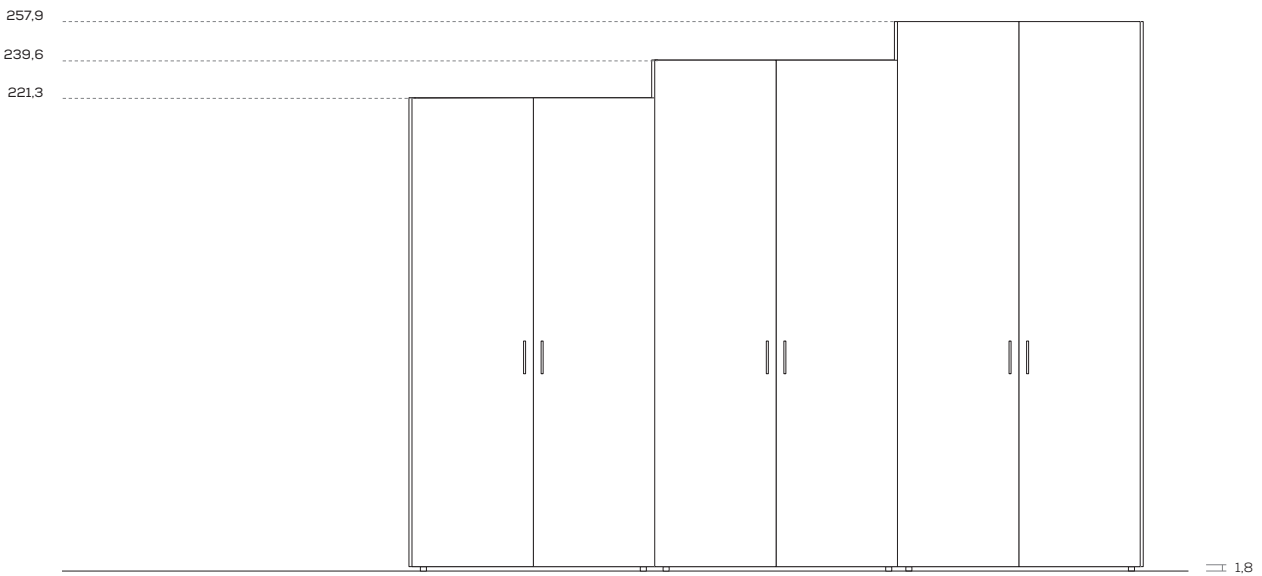

Dimensioni / Dimensions

L /W 44,7 - 49,7 - 59,7

Dimensioni / Dimensions

L /W 44,7 - 49,7 - 59,7

Dimensioni / Dimensions

L /W 44,7 - 49,7 - 59,7

**ARMADIO LIGHT** / LIGHT WARDROBE

Dimensioni / Dimensions

L / W 44,4

Maniglia \ handle KUBÒ L

Dimensione \ Dimension  
L\W x H x P\D  
26,8 x 3 x 2

DIMENSIONI GENERALI / GENERAL DIMENSIONS

Altezze / Heights

Comprehensive di piedini regolabili altezza 1,8 cm  
/ Heights include 1,8cm-high adjustable feet