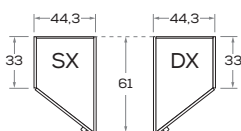

Profondità / Depths

(non disponibile per L 50 e 100 \ not available for 50 and 100 W)

(non disponibile per H 203 \ not available for 203 H)

Angoli spogliatoio per armadi battenti a contenitore/ Walk-in closets for hinged doors wardrobe system

Angolo / Corner

Angolo spogliatoio "S" / Walk-in closet "S"

Angolo spogliatoio "M1" / Walk-in closet "M1"

Angolo spogliatoio "M2" / Walk-in closet "M2"

Angolo spogliatoio "M3" / Walk-in closet "M3"

Angolo spogliatoio "L" / Walk-in closet "L"

Terminali / End units

TRAP a giorno

TRAP

KAM

KAM+

BAND

DEN

LUCE

LOOP

Non riducibile / Cannot be cut to size.