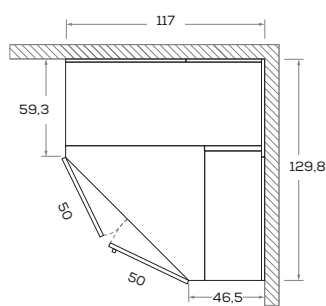

Angolo spogliatoio "M2-b"
/ Walk-in closet "M2-b"