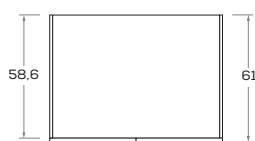

(non disponibile per H 203 \ not available for 203 H)

Angoli spogliatoio per armadi battenti a contenitore/ Walk-in closets for hinged doors wardrobe system

Angolo / Corner