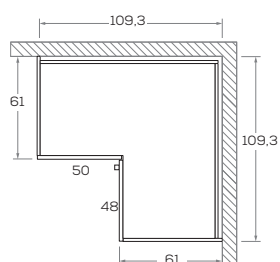

#### ARMADI BATTENTI A CONTENITORE / HINGED DOOR WARDROBE SYSTEMS

Altezze / Heights

Comprehensive di piedini regolabili altezza 0,7 cm  
/ Heights include 0,7 cm-high adjustable feet

Larghezze / Widths

(non disponibile  
per P 48,2 \ not  
available for 48,2 D)

Angolo / Corner

Angolo spogliatoio "S" / Walk-in closet "S"

Angolo spogliatoio "M1" / Walk-in closet "M1"

Angolo spogliatoio "M2" / Walk-in closet "M2"

Angolo spogliatoio "M3" / Walk-in closet "M3"

Angolo spogliatoio "L" / Walk-in closet "L"

Dimensioni / Dimensions

L /W 44,7 - 49,7 - 59,7

Dimensioni / Dimensions

L /W 44,7 - 49,7 - 59,7

Dimensioni / Dimensions

L /W 44,7 - 49,7 - 59,7

**ARMADIO LIGHT** / LIGHT WARDROBE

Dimensioni / Dimensions

L / W 44,4

Maniglia \ handle KUBÒ L

Dimensione \ Dimension  
L\W x H x P\D  
26,8 x 3 x 2

DIMENSIONI GENERALI / GENERAL DIMENSIONS

Altezze / Heights

Comprehensive di piedini regolabili altezza 1,8 cm  
/ Heights include 1,8cm-high adjustable feet