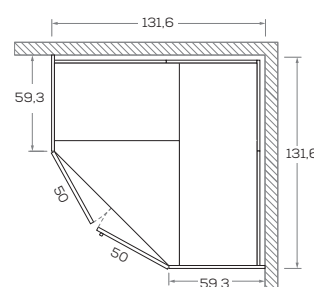

#### ARMADI BATTENTI A CONTENITORE / HINGED DOOR WARDROBE SYSTEMS

Altezze / Heights

Comprehensive di piedini regolabili altezza 0,7 cm  
/ Heights include 0,7 cm-high adjustable feet

Larghezze / Widths

(non disponibile  
per P 48,2 \ not  
available for 48,2 D)

Angolo / Corner

Angolo spogliatoio "S" / Walk-in closet "S"

Angolo spogliatoio "M1" / Walk-in closet "M1"

Angolo spogliatoio "M2" / Walk-in closet "M2"

Angolo spogliatoio "M3" / Walk-in closet "M3"

Angolo spogliatoio "L" / Walk-in closet "L"

Dimensioni / Dimensions

L /W 44,7 - 49,7 - 59,7

Dimensioni / Dimensions

L /W 44,7 - 49,7 - 59,7

Dimensioni / Dimensions

L /W 44,7 - 49,7 - 59,7

**ARMADIO LIGHT** / LIGHT WARDROBE

Dimensioni / Dimensions

L / W 44,4

Maniglia \ handle KUBÒ L

Dimensione \ Dimension  
L\W x H x P\D  
26,8 x 3 x 2

DIMENSIONI GENERALI / GENERAL DIMENSIONS

Altezze / Heights

Comprehensive di piedini regolabili altezza 1,8 cm  
/ Heights include 1,8cm-high adjustable feet