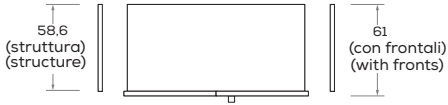

Profondità / Depths

Angoli spogliatoio per armadi battenti a spalla / Walk-in closets for hinged doors wardrobe system with load-bearing side panels

Angolo / Corner