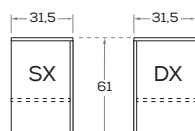

Angolo / Corner

Angolo spogliatoio "M1-a"  
/ Walk-in closet "M1-a"

Angolo spogliatoio "M1-b"  
/ Walk-in closet "M1-b"

Angolo spogliatoio "M2-a"  
/ Walk-in closet "M2-a"

Angolo spogliatoio "M2-b"  
/ Walk-in closet "M2-b"

LOOP

Non riducibile /  
Cannot be cut to size.

Tipologia ante / door type

per armadi battenti a contenitore e a spalla \

for hinged door wardrobes and hinged door wardrobe systems with load-bearing side panels

Dimensioni / Dimensions

L /W 44,7 - 49,7 - 59,7

Dimensioni / Dimensions

L /W 44,7 - 49,7 - 59,7

Dimensioni / Dimensions

L /W 44,7 - 49,7 - 59,7

**ARMADIO LIGHT** / LIGHT WARDROBE

Dimensioni / Dimensions

L / W 44,4

Maniglia \ handle KUBÒ L

Dimensione \ Dimension  
L\W x H x P\D  
26,8 x 3 x 2

DIMENSIONI GENERALI / GENERAL DIMENSIONS

Altezze / Heights

Comprehensive di piedini regolabili altezza 1,8 cm  
/ Heights include 1,8cm-high adjustable feet