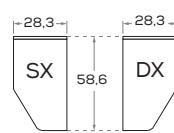

Profondità / Depths

Angoli spogliatoio per armadi battenti a spalla / Walk-in closets for hinged doors wardrobe system with load-bearing side panels

Angolo / Corner

Terminali / End units

TRAP

KAM

KAM+

BAND

DEN

LUCE

LOOP

Non riducibile /
Cannot be cut to size.