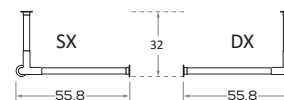

LOOP

Non riducibile / Cannot be cut to size.