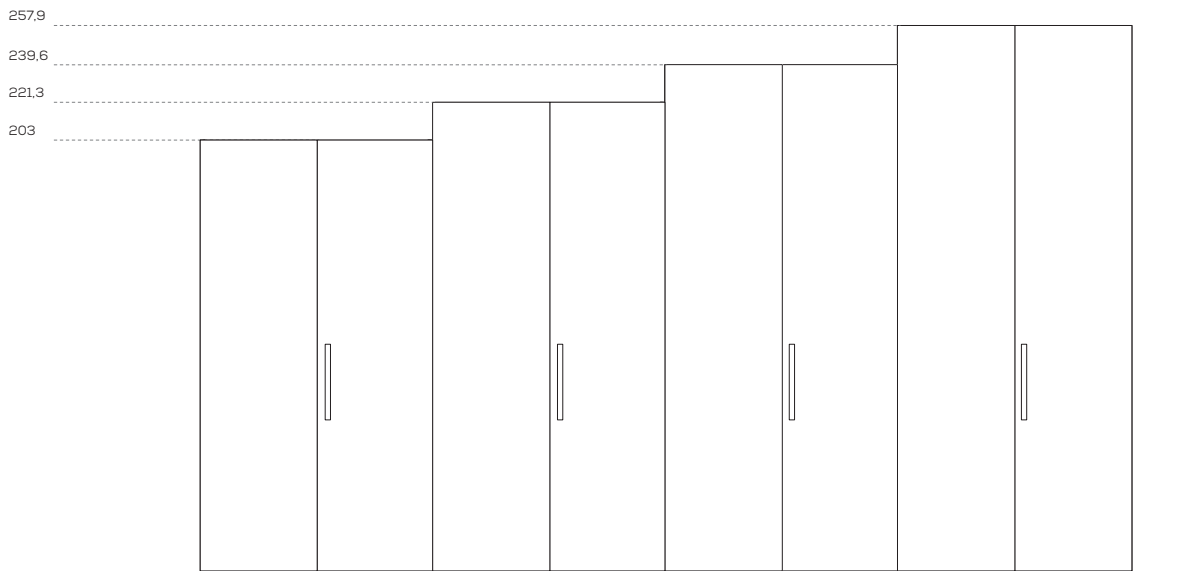

Larghezze / Widths