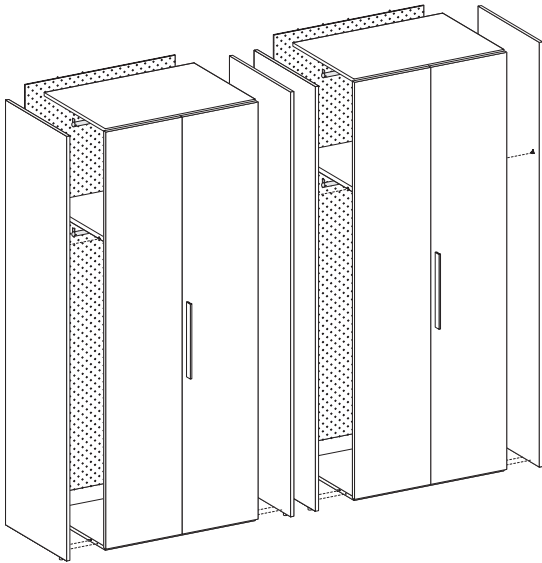

## ARMADI BATTENTI A CONTENITORE / HINGED DOOR WARDROBES SYSTEM

con frontale in battuta sui fianchi \ with partial overlay fronts  
ripiani interni sp. 3 \ internal shelves 3cm thickness

L / W 44,4

Maniglia \ handle KUBÒ L

Dimensione \ Dimension  
L\W x H x P\D  
26,8 x 3 x 2

DIMENSIONI GENERALI / GENERAL DIMENSIONS

Altezze / Heights

Comprehensive di piedini regolabili altezza 1,8 cm  
/ Heights include 1,8cm-high adjustable feet