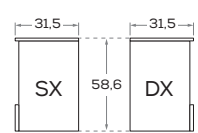

Profondità / Depths

Angoli spogliatoio per armadi battenti a spalla / Walk-in closets for hinged doors wardrobe system with load-bearing side panels

Angolo / Corner

Terminali / End units

TRAP

KAM

KAM+

BAND

DEN

LUCE

LOOP

Non riducibile /
Cannot be cut to size.