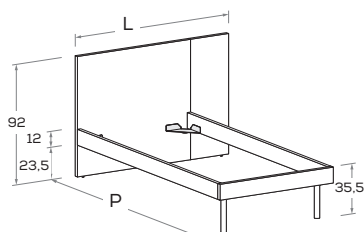

AMBO R04 Di serie con gamba Roll. Attrezzabile con altre gambe H 25 cm \ Comes as standard with Roll leg. Can be fitted with other legs 25 cm high.