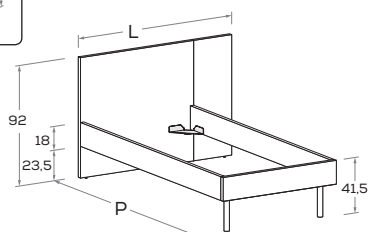

L\W	H	P\D	RETE \ MATT. BASE MATERASSO \ MATTRESS
121	92	199	80 x 190
		209	80 x 200
		229	80 x 220
131	92	199	90 x 190
		209	90 x 200
		229	90 x 220
161	92	199	120 x 190
		209	120 x 200
		229	120 x 220

AMBO R11 Di serie con gamba Roll. Attrezzabile con altre gambe H 25 cm \ Comes as standard with Roll leg. Can be fitted with other legs 25 cm high.