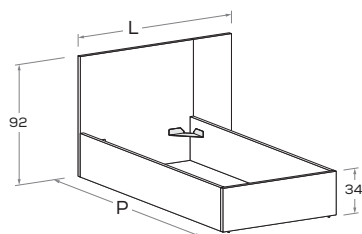

L\W	H	P\D	RETE \ MATT. BASE MATERASSO \ MATTRESS
131	92	209	90 x 200
161	92	209	120 x 200

AMBO R08 Rete posizionabile a 2 altezze diverse \ Mattress base with 2 different height settings.

AMBO R08-S Rete posizionabile a 2 altezze diverse \ Mattress base with 2 different height settings.