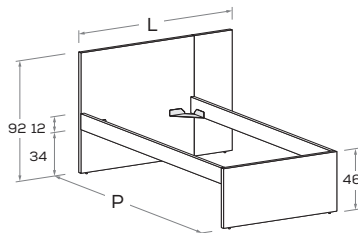

# Letto AMBO

nidi

AMBO bed

Foto in versione DX \ Pictured in RH version.

GAMBE H 25 cm \ LEGS 25 cm high

**AMBO R01** Letto attrezzabile con reti e cassetti estraibili \ Bed can accommodate pull-out mattress bases and drawers.

Rete posizionabile a 2 altezze diverse \ Mattress base with 2 different height settings.

L\W	H	P\D	RETE \ MATT. BASE MATERASSO \ MATTRESS
121	92	199	80 x 190
		209	80 x 200
131	92	199	90 x 190
		209	90 x 200
161	92	199	120 x 190
		209	120 x 200