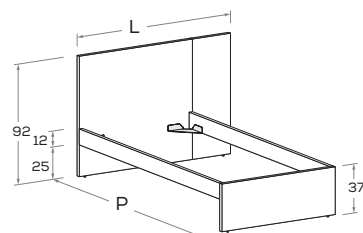

# Letto AMBO

nidi

AMBO bed

Foto in versione DX \ Pictured in RH version.

GAMBE H 25 cm \ LEGS 25 cm high

**AMBO R01** Letto attrezzabile con reti e cassetti estraibili \ Bed can accommodate pull-out mattress bases and drawers.

Rete posizionabile a 2 altezze diverse \ Mattress base with 2 different height settings.

L\W	H	P\D	RETE \ MATT. BASE MATERASSO \ MATTRESS
121	92	199	80 x 190
		209	80 x 200
131	92	199	90 x 190
		209	90 x 200
161	92	199	120 x 190
		209	120 x 200

L\W	H	P\D	RETE \ MATT. BASE MATERASSO \ MATTRESS
121	92	199	80 x 190
		209	80 x 200
131	92	199	90 x 190
		209	90 x 200
161	92	199	120 x 190
		209	120 x 200

**AMBO R03** Rete posizionabile a 2 altezze diverse \ Mattress base with 2 different height settings.