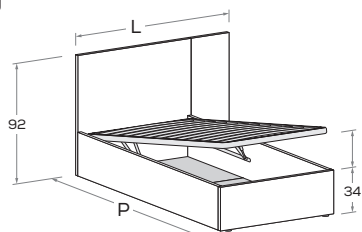

**AMBO R11** Di serie con gamba Roll. Attrezzabile con altre gambe H 25 cm \ Comes as standard with Roll leg. Can be fitted with other legs 25 cm high.

L\W	H	P\D	RETE \ MATT. BASE MATERASSO \ MATTRESS
131	92	209	90 x 200
161	92	209	120 x 200

**AMBO R08** Rete posizionabile a 2 altezze diverse \ Mattress base with 2 different height settings.

**AMBO R08-S** Rete posizionabile a 2 altezze diverse \ Mattress base with 2 different height settings.

L\W	H	P\D	RETE \ MATT. BASE MATERASSO \ MATTRESS
121	92	199	80 x 190
		209	80 x 200
131	92	199	90 x 190
		209	90 x 200
161	92	199	120 x 190
		209	120 x 200

**AMBO R28** Meccanismo di sollevamento ammortizzato \ Soft-close mechanism