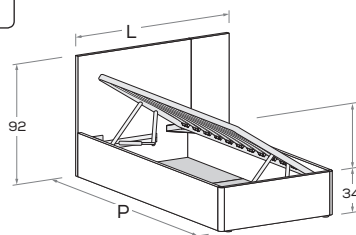

L\W	H	P\D	RETE \ MATT. BASE MATERASSO \ MATTRESS
121	92	199	80 x 190
		209	80 x 200
131	92	199	90 x 190
		209	90 x 200
161	92	199	120 x 190
		209	120 x 200

**AMBO R28** Meccanismo di sollevamento ammortizzato \ Soft-close mechanism

**AMBO R28-S** Meccanismo di sollevamento ammortizzato \ Soft-close mechanism

L\W	H	P\D	MATERASSO \ MATTRESS
121	92	199	80 x 190
		209	80 x 200
131	92	199	90 x 190
		209	90 x 200
161	92	199	120 x 190
		209	120 x 200

**AMBO R38** Meccanismo di sollevamento ammortizzato \ Soft-close mechanism

**AMBO R38-S** Meccanismo di sollevamento ammortizzato \ Soft-close mechanism

L\W	H	P\D	MATERASSO \ MATTRESS
121	92	199	80 x 190
		209	80 x 200
131	92	199	90 x 190
		209	90 x 200