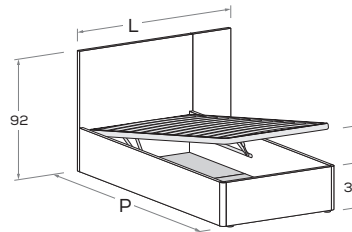

L\W	H	P\D	MATERASSO \ MATTRESS
121	92	199	80 x 190
		209	80 x 200
131	92	199	90 x 190
		209	90 x 200
161	92	199	120 x 190
		209	120 x 200