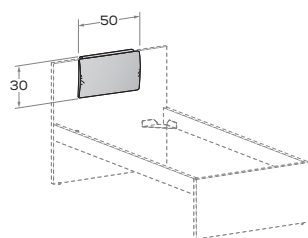

Copritestiera HAT \ HAT headboard cover

PER
TESTIERA \ FOR
HEADBOARD

121

131

161

Sfoderabile \ Removable cover

Le informazioni contenute nelle presenti schede tecniche sono indicative. Eventuali differenze con il listino in vigore non costituiscono motivo di contestazione / The information given in this technical sheet are indicative. Any discrepancies with the price list currently in force cannot be cause for complaint.