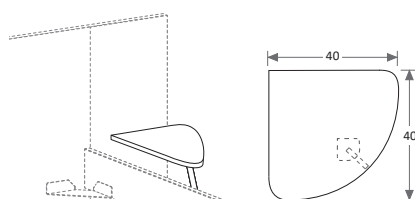

AMBO R38 Meccanismo di sollevamento ammortizzato \ Soft-close mechanism

AMBO R38-S Meccanismo di sollevamento ammortizzato \ Soft-close mechanism

L\W	H	P\D	MATERASSO \ MATTRESS
121	92	199	80 x 190
		209	80 x 200
131	92	199	90 x 190
		209	90 x 200

Comodino AMBO 1
AMBO 1 bedside table

Comodino AMBO 2
AMBO 2 bedside table

Copritestiera HAT \ HAT headboard cover

PER
TESTIERA \ FOR
HEADBOARD

121

131

161

Sfoderabile \ Removable cover

Le informazioni contenute nelle presenti schede tecniche sono indicative. Eventuali differenze con il listino in vigore non costituiscono motivo di contestazione / The information given in this technical sheet are indicative. Any discrepancies with the price list currently in force cannot be cause for complaint.