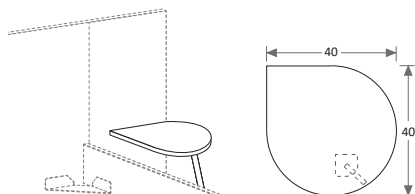

Comodino AMBO 1
AMBO 1 bedside table

Comodino AMBO 2
AMBO 2 bedside table