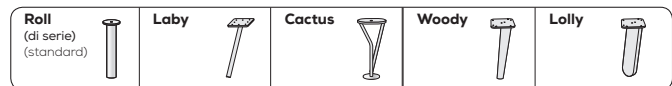

# Letto AMBO

nidi

AMBO bed

Foto in versione DX \ Pictured in RH version.

GAMBE H 25 cm \ LEGS 25 cm high

**AMBO R01** Letto attrezzabile con reti e cassetti estraibili \ Bed can accommodate pull-out mattress bases and drawers.

Rete posizionabile a 2 altezze diverse \ Mattress base with 2 different height settings.

L\W	H	P\D	RETE \ MATT. BASE MATERASSO \ MATTRESS
121	92	199	80 x 190
		209	80 x 200
131	92	199	90 x 190
		209	90 x 200
161	92	199	120 x 190
		209	120 x 200