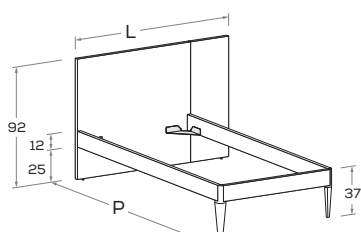

Rete posizionabile a 2 altezze diverse \ Mattress base with 2 different height settings.

L\W	H	P\D	RETE \ MATT. BASE MATERASSO \ MATTRESS
121	92	199	80 x 190
		209	80 x 200
131	92	199	90 x 190
		209	90 x 200
161	92	199	120 x 190
		209	120 x 200

**AMBO R21** Letto attrezzabile con reti e cassetti estraibili \ Bed can accommodate pull-out mattress bases and drawers.

Rete posizionabile a 2 altezze diverse \ Mattress base with 2 different height settings.

L\W	H	P\D	RETE \ MATT. BASE MATERASSO \ MATTRESS
121	92	199	80 x 190
		209	80 x 200
131	92	199	90 x 190
		209	90 x 200
161	92	199	120 x 190
		209	120 x 200

**AMBO R03** Rete posizionabile a 2 altezze diverse \ Mattress base with 2 different height settings.