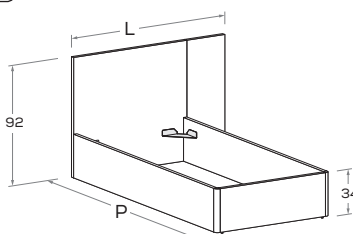

**AMBO R04** Di serie con gamba Roll. Attrezzabile con altre gambe H 25 cm \ Comes as standard with Roll leg. Can be fitted with other legs 25 cm high.

L\W	H	P\D	RETE \ MATT. BASE MATERASSO \ MATTRESS
121	92	199	80 x 190
		209	80 x 200
		229	80 x 220
131	92	199	90 x 190
		209	90 x 200
		229	90 x 220
161	92	199	120 x 190
		209	120 x 200
		229	120 x 220

**AMBO R11** Di serie con gamba Roll. Attrezzabile con altre gambe H 25 cm \ Comes as standard with Roll leg. Can be fitted with other legs 25 cm high.

L\W	H	P\D	RETE \ MATT. BASE MATERASSO \ MATTRESS
131	92	209	90 x 200
161	92	209	120 x 200

**AMBO R08** Rete posizionabile a 2 altezze diverse \ Mattress base with 2 different height settings.

**AMBO R08-S** Rete posizionabile a 2 altezze diverse \ Mattress base with 2 different height settings.