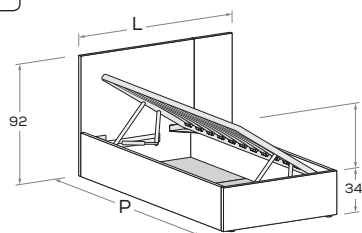

AMBO R38 Meccanismo di sollevamento ammortizzato \ Soft-close mechanism