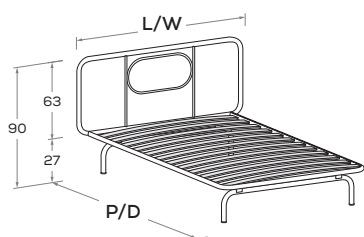

## TUBE

In tubolare metallico.  
Tubular metal.

RETE / MATERASSO MATT. BASE / MATTRESS	L/W	H	P/D
90 x 190 200	116	90	199 209
120 x 190 200	146	90	199 209

## TUBE con testiera imbottita

TUBE with padded headboard

In tubolare metallico.  
Testiera imbottita in  
tutti i tessuti.

Tubular metal.  
Padded headboard in  
all fabrics.

RETE / MATERASSO MATT. BASE / MATTRESS	L/W	H	P/D
90 x 190 200	116	90	199 209
120 x 190 200	146	90	199 209

## TUBE imbottito

Padded TUBE

In tubolare metallico.  
Imbottito in tutti i  
tessuti.

Tubular metal.  
Upholstered in all fabrics.

RETE / MATERASSO MATT. BASE / MATTRESS	L/W	H	P/D
90 x 190 200	116	90	199 209
120 x 190 200	146	90	199 209

### TUBE con testiera sp. 3 cm

TUBE with 3cm-thick headboard

Giroletto in tubolare metallico.  
Testiera in pannello sp. 3 cm in tutte le finiture.

Tubular metal bed surround.  
3cm-thick panel headboard in all finishes.