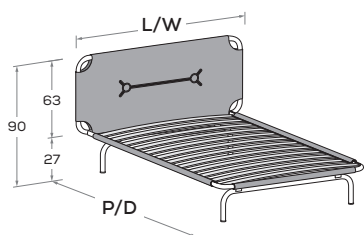

## TUBE

In tubolare metallico.  
Tubular metal.

RETE / MATERASSO MATT. BASE / MATTRESS	L/W	H	P/D
90 x 190 200	116	90	199 209
120 x 190 200	146	90	199 209

## TUBE con testiera imbottita

TUBE with padded headboard

In tubolare metallico.  
Testiera imbottita in  
tutti i tessuti.

Tubular metal.  
Padded headboard in  
all fabrics.

RETE / MATERASSO MATT. BASE / MATTRESS	L/W	H	P/D
90 x 190 200	116	90	199 209
120 x 190 200	146	90	199 209

## TUBE imbottito

Padded TUBE

In tubolare metallico.  
Imbottito in tutti i  
tessuti.

Tubular metal.  
Upholstered in all fabrics.

RETE / MATERASSO MATT. BASE / MATTRESS	L/W	H	P/D
90 x 190 200	116	90	199 209
120 x 190 200	146	90	199 209