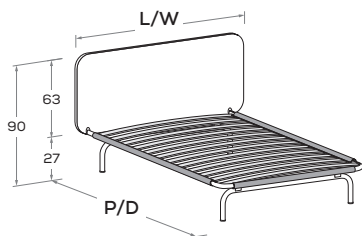

TUBE con testiera sp. 3 cm e giroletto imbottito

TUBE with 3cm-thick headboard and padded bed surround

Giroletto in tubolare metallico imbottito in tutti i tessuti.

Testiera in pannello sp. 3 cm in tutte le finiture.

Tubular metal bed surround upholstered in all fabrics.
3cm-thick panel headboard in all finishes.