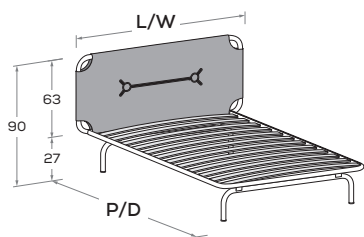

## TUBE

In tubolare metallico.  
Tubular metal.

RETE / MATERASSO MATT. BASE / MATTRESS	L/W	H	P/D
90 x 190 200	116	90	199 209
120 x 190 200	146	90	199 209

## TUBE con testiera imbottita

TUBE with padded headboard

In tubolare metallico.  
Testiera imbottita in  
tutti i tessuti.

Tubular metal.  
Padded headboard in  
all fabrics.

RETE / MATERASSO MATT. BASE / MATTRESS	L/W	H	P/D
90 x 190 200	116	90	199 209
120 x 190 200	146	90	199 209

## TUBE imbottito

Padded TUBE

In tubolare metallico.  
Imbottito in tutti i  
tessuti.

Tubular metal.  
Upholstered in all fabrics.

RETE / MATERASSO MATT. BASE / MATTRESS	L/W	H	P/D
90 x 190 200	116	90	199 209
120 x 190 200	146	90	199 209