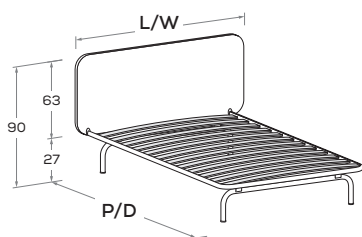

## TUBE con testiera imbottita

TUBE with padded headboard

In tubolare metallico.  
Testiera imbottita in  
tutti i tessuti.

Tubular metal.  
Padded headboard in  
all fabrics.

RETE / MATERASSO MATT. BASE / MATTRESS	L/W	H	P/D
90 x 190 200	116	90	199 209
120 x 190 200	146	90	199 209

## TUBE imbottito

Padded TUBE

In tubolare metallico.  
Imbottito in tutti i  
tessuti.

Tubular metal.  
Upholstered in all fabrics.

RETE / MATERASSO MATT. BASE / MATTRESS	L/W	H	P/D
90 x 190 200	116	90	199 209
120 x 190 200	146	90	199 209

### TUBE con testiera sp. 3 cm

TUBE with 3cm-thick headboard

Giroletto in tubolare metallico.  
Testiera in pannello sp. 3 cm in tutte le finiture.

Tubular metal bed surround.  
3cm-thick panel headboard in all finishes.