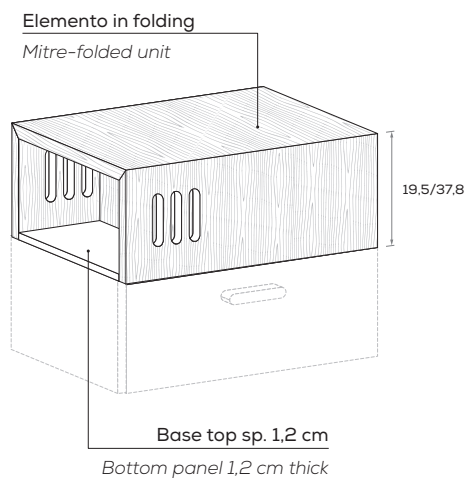

## Elemento JACK

JACK unit

## Elemento JACK a terra

Floorstanding JACK unit

misure L x H x P cm  
dimensions W x H x D cm

45 x 21,2/39,5 x 45,4 cm

## Elemento JACK in appoggio

JACK unit sitting on top

misure L x H x P cm  
dimensions W x H x D cm

45 x 19,5/37,8 x 45,4 cm