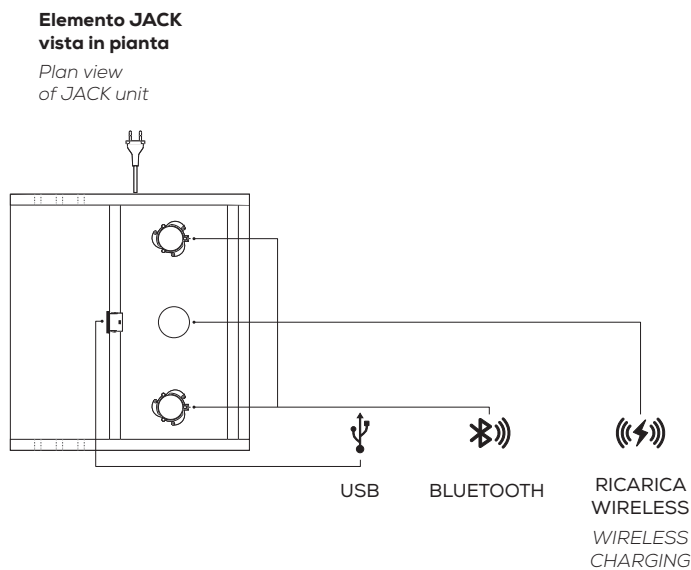

## Elemento JACK

JACK unit

## Elemento JACK a terra

Floorstanding JACK unit

misure L x H x P cm  
dimensions W x H x D cm

45 x 21,2/39,5 x 45,4 cm

## Elemento JACK in appoggio

JACK unit sitting on top

misure L x H x P cm  
dimensions W x H x D cm

45 x 19,5/37,8 x 45,4 cm