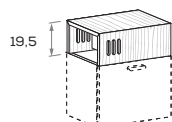

## Elemento JACK a terra

Floorstanding JACK unit

misure L x H x P cm  
dimensions W x H x D cm

45 x 21,2/39,5 x 45,4 cm

## Elemento JACK in appoggio

JACK unit sitting on top

misure L x H x P cm  
dimensions W x H x D cm

45 x 19,5/37,8 x 45,4 cm