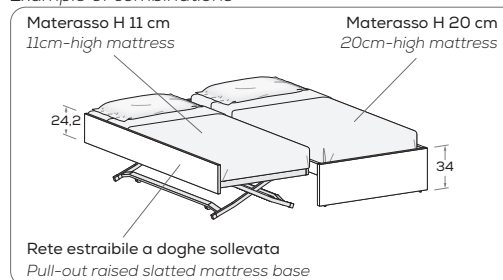

# Reti e cassetti estraibili H 24,2 cm

## Pull-out mattress bases and drawers 24,2 cm high

### Reti estraibile

Pull-out mattress base

Dotata di gambe di sollevamento ad apertura manuale.  
Features raising legs that fold out manually.

Esempio di componibilità  
Example of combinations

P/D	MATERASSO MATTRESS
193	80 x 190 90 x 190
203	80 x 190 90 x 190

### Reti estraibile LUX

Pull-out LUX mattress base

Dotata di meccanismo di sollevamento con pistoni a gas.  
Features gas lift mechanism.

Esempio di componibilità  
Example of combinations

P/D	MATERASSO MATTRESS
193	80 x 190 90 x 190
203	80 x 190 90 x 190