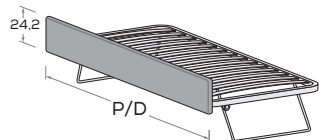

### Reti estraibile

Pull-out mattress base

Dotata di gambe di sollevamento ad apertura manuale.  
Features raising legs that fold out manually.

Esempio di componibilità  
Example of combinations

P/D	MATERASSO MATTRESS
193	80 x 190 90 x 190
203	80 x 190 90 x 190

### Reti estraibile LUX

Pull-out LUX mattress base

Dotata di meccanismo di sollevamento con pistoni a gas.  
Features gas lift mechanism.

Esempio di componibilità  
Example of combinations

P/D	MATERASSO MATTRESS
193	80 x 190 90 x 190
203	80 x 190 90 x 190

### Reti estraibile con frontale imbottito

Pull-out mattress base with padded front

Dotata di gambe di sollevamento ad apertura manuale.  
Features raising legs that fold out manually.

Sfoderabile.  
Removable cover.