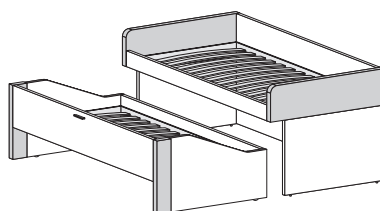

#### PABLO bed

Con secondo letto estraibile con ruote autofrenanti, progettato per materasso H. 20 cm su entrambi i letti.

*With trundle bed on self-locking wheels, designed for 20cm-high mattress on both beds.*

Attrezzabile con tutti gli accessori H. 24,2 cm vedi pagina successiva.

*Can be fitted with all accessories H 24,2 cm see next page.*

CHIUSO  
CLOSED

APERTO  
OPEN

RETE / MATERASSO		L/W	H	P/D
MATT. BASE / MATTRESS		<input type="checkbox"/>	<input type="checkbox"/>	<input type="checkbox"/>
90 x	190	98	83,8	203
	200			213
105 x	190	113	83,8	203
	200			213