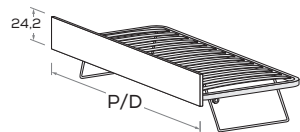

Reti e cassetti estraibili H 24,2 cm

Pull-out mattress bases and drawers 24,2 cm high

Reti estraibile

Pull-out mattress base

Dotata di gambe di sollevamento ad apertura manuale.
Features raising legs that fold out manually.