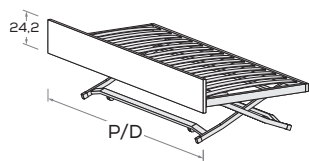

## Pull-out mattress bases and drawers 24,2 cm high

### Reti estraibile

Pull-out mattress base

Dotata di gambe di sollevamento ad apertura manuale.  
Features raising legs that fold out manually.

Esempio di componibilità  
Example of combinations

P/D	MATERASSO MATTRESS
193	80 x 190 90 x 190
203	80 x 190 90 x 190

### Reti estraibile LUX

Pull-out LUX mattress base

Dotata di meccanismo di sollevamento con pistoni a gas.  
Features gas lift mechanism.

Esempio di componibilità  
Example of combinations

P/D	MATERASSO MATTRESS
193	80 x 190 90 x 190
203	80 x 190 90 x 190

### Reti estraibile con frontale imbottito

Pull-out mattress base with padded front

Dotata di gambe di sollevamento ad apertura manuale.  
Features raising legs that fold out manually.

Sfoderabile.  
Removable cover.