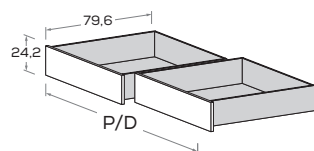

### Reti estraibile LUX con frontale imbottito

Pull-out LUX mattress base with padded front

Dotata di meccanismo di sollevamento con pistoni a gas.  
Features gas lift mechanism.

Sfoderabile.  
Removable cover.

P/D	MATERASSO MATTRESS
193	80 x 190 90 x 190
203	80 x 190 90 x 190

### Cassettone estraibili

Pull-out oversized drawers

misure P cm  
dimensions D cm

193 cm  
203 cm