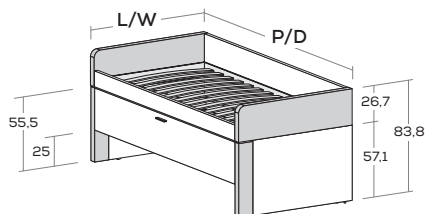

#### PABLO bed

Con secondo letto estraibile con ruote autofrenanti, progettato per materasso H. 20 cm su entrambi i letti.

*With trundle bed on self-locking wheels, designed for 20cm-high mattress on both beds.*

Attrezzabile con tutti gli accessori H. 24,2 cm vedi pagina successiva.

*Can be fitted with all accessories H 24,2 cm see next page.*

CHIUSO  
CLOSED

APERTO  
OPEN

RETE / MATERASSO		L/W	H	P/D
MATT. BASE / MATTRESS		<input type="checkbox"/>	<input type="checkbox"/>	<input type="checkbox"/>
90 x	190	98	83,8	203
	200			213
105 x	190	113	83,8	203
	200			213

### Pannello sottorete sp. 1,2 cm per letto PABLO

*1,2 cm-thick panel under mattress base for PABLO bed*

Per rete cm For matt. base cm	
L/W	P/D
90	190 200
105	190 200

### Cassettone estraibili

Pull-out oversized drawers

misure P cm  
dimensions D cm

193 cm  
203 cm