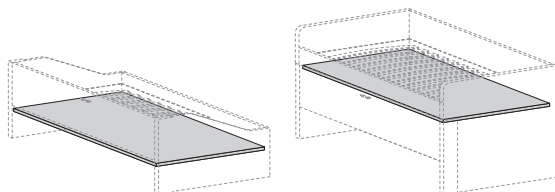

#### PABLO bed

Con secondo letto estraibile con ruote autofrenanti, progettato per materasso H. 20 cm su entrambi i letti.

*With trundle bed on self-locking wheels, designed for 20cm-high mattress on both beds.*

Attrezzabile con tutti gli accessori H. 24,2 cm vedi pagina successiva.

*Can be fitted with all accessories H 24,2 cm see next page.*

CHIUSO  
CLOSED

APERTO  
OPEN

RETE / MATERASSO		L/W	H	P/D
MATT. BASE / MATTRESS		<input type="checkbox"/>	<input type="checkbox"/>	<input type="checkbox"/>
90 x	190	98	83,8	203
	200			213
105 x	190	113	83,8	203
	200			213

### Pannello sottorete sp. 1,2 cm per letto PABLO

*1,2 cm-thick panel under mattress base for PABLO bed*

Per rete cm For matt. base cm	
L/W	P/D
90	190 200
105	190 200

# Reti e cassetti estraibili H 24,2 cm