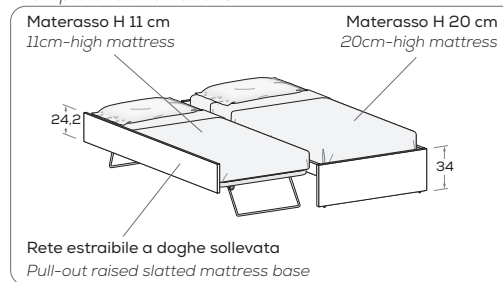

# Reti e cassetti estraibili H 24,2 cm

## Pull-out mattress bases and drawers 24,2 cm high

### Reti estraibile

Pull-out mattress base

Dotata di gambe di sollevamento ad apertura manuale.  
Features raising legs that fold out manually.

Esempio di componibilità  
Example of combinations

P/D	MATERASSO MATTRESS
193	80 x 190 90 x 190
203	80 x 190 90 x 190

### Reti estraibile LUX

Pull-out LUX mattress base

Dotata di meccanismo di sollevamento con pistoni a gas.  
Features gas lift mechanism.

Esempio di componibilità  
Example of combinations

P/D	MATERASSO MATTRESS
193	80 x 190 90 x 190
203	80 x 190 90 x 190