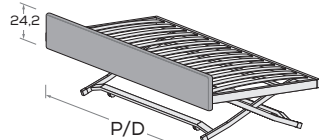

Sfoderabile.
Removable cover.

P/D	MATERASSO MATTRESS
193	80 x 190 90 x 190
203	80 x 190 90 x 190