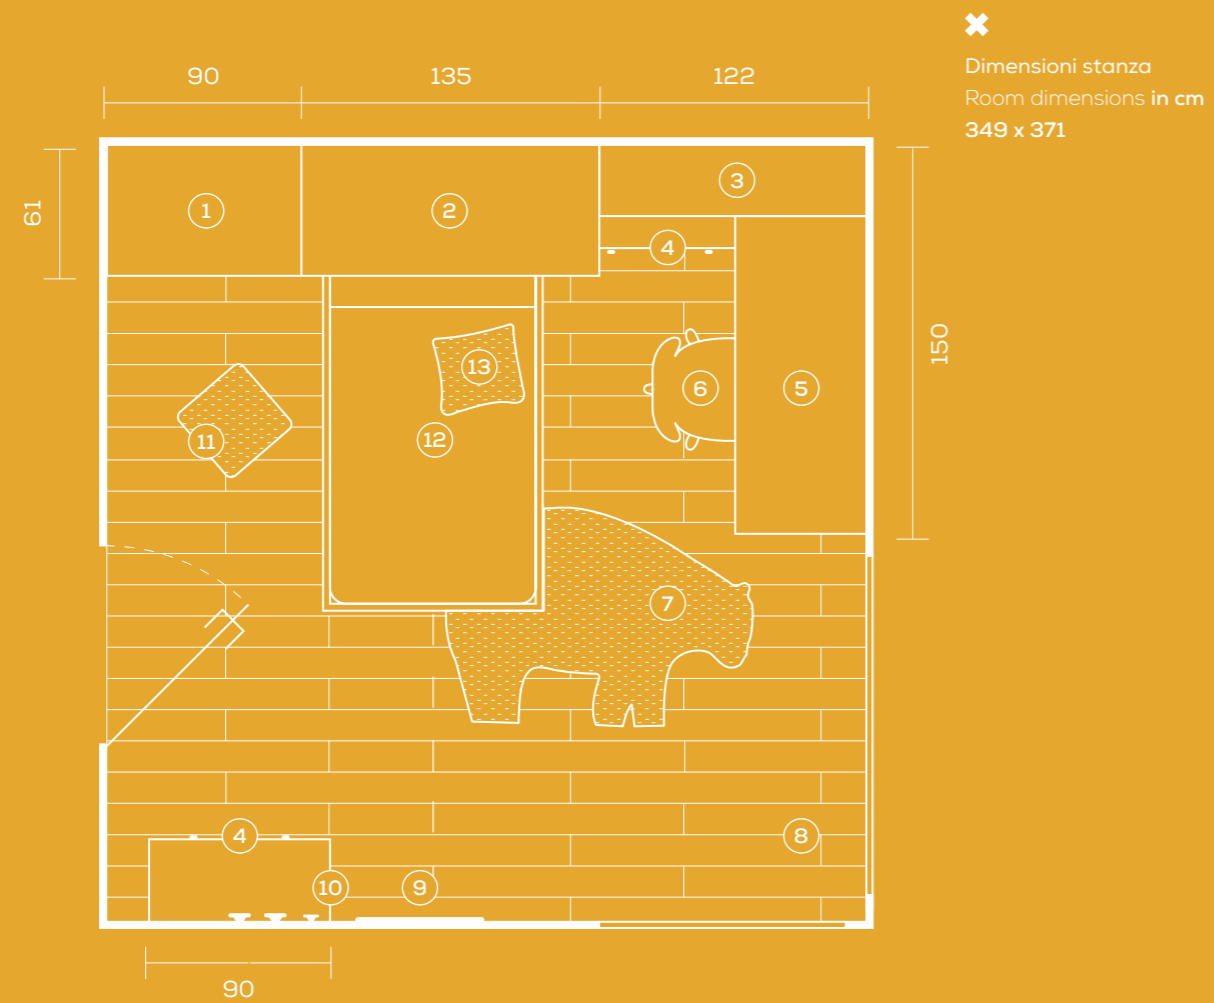

SPACE 24^x

1.
armadio battente / hinged
door wardrobe **Graphic**

2.
ponte battente / hinged
door bridging unit

3.
libreria / bookcase **Luce**

4.
basi contenitore /
base storage units

5.
scrivania sagomata /
shaped desk

6.
sedia / chair **Mari**

7.
tappeto / rug **Polar Bear**

8.
carta da parati /
wallpaper **Galaxy blue**

9.
specchio / mirror **Trio**

10.
pomoli appendiabiti /
clothes hanger knobs **Woody**

11.
pouf / ottoman **Cube**

12.
letto / bed **Cleo**

13.
cuscino / cushion **Tinny**

bianco

zenzero

mare

graphic

Sammy
T246

Sammy
T247

Lecter
T312

Chi vive qui? Elia.
Who lives here? Elia.