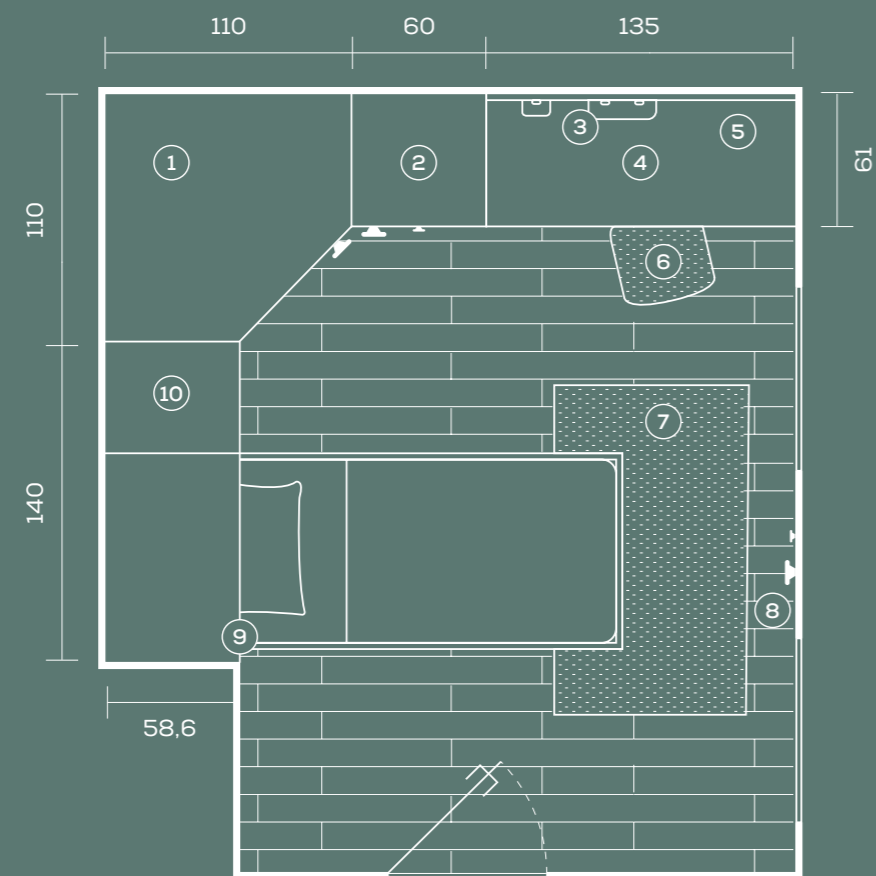

SPACE 28^x

^x
Dimensioni stanza
Room dimensions in cm
305 x 350

1.
angolo spogliatoio /
corner walk-in closet

2.
armadio battente / hinged
door wardrobe

3.
boiserie / wall panelling
Becky + Dots con accessori /
with accessories

4.
scrittoio sagomato /
shaped desk

5.
pannello / panel +
sistema / system **Spider**

6.
sedia / chair **Tak**

7.
tappeto / rug **Whale**

8.
pomoli appendiabiti /
clothes hanger knobs **Woody**

9.
letto a ribalta / drop-down
bed **Twiddy**

10.
libreria / bookcase **Holly**

Chi vive qui? Alberto.
Who lives here? Alberto.