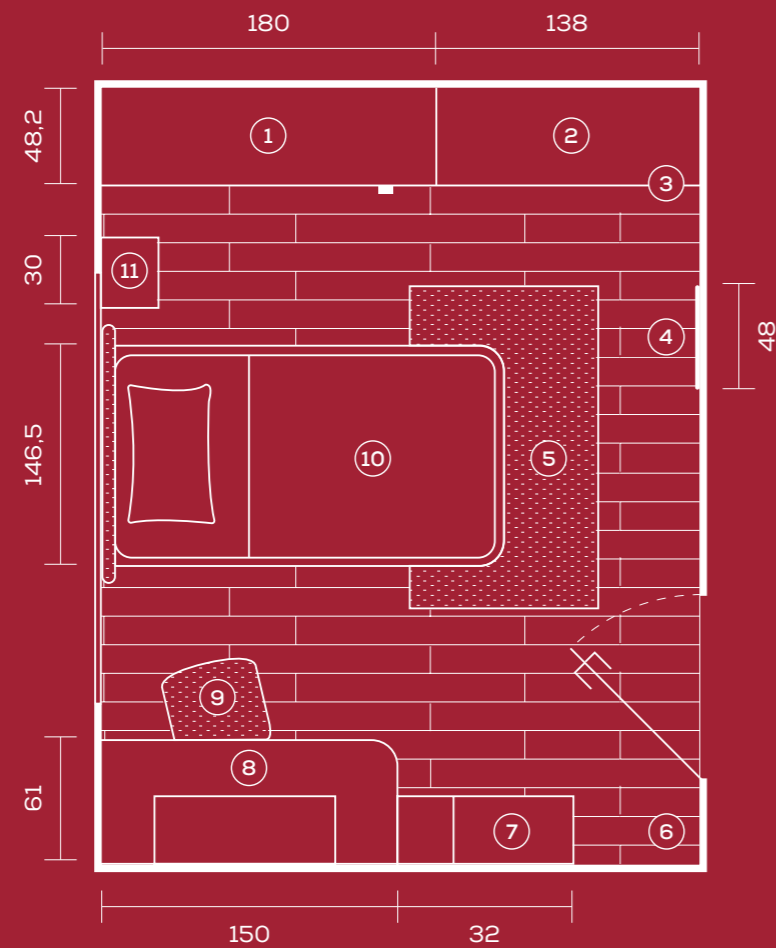

SPACE 5 ^x

^x
Dimensioni stanza
Room dimensions in cm
320 x 415

1. armadio battente / hinged door wardrobe Graphic	3. boiserie con mensole / wall panelling with shelves Wally	6. carta da parati / wallpaper Od	9. sedia / chair Tak
2. ponte battente / hinged door bridging unit	4. specchio / mirror Giro	7. casellari / wall units Luce	10. letto / bed Tube
	5. tappeto / rug Stars blue	8. scrivania sagomata / shaped desk	11. casellario / wall unit Tynn

mare

ciliegia

bianco

mandorlo

graphic

Sammy
T253

Braid
T231

Chi vive qui? Samuele.
Who lives here? Samuele.