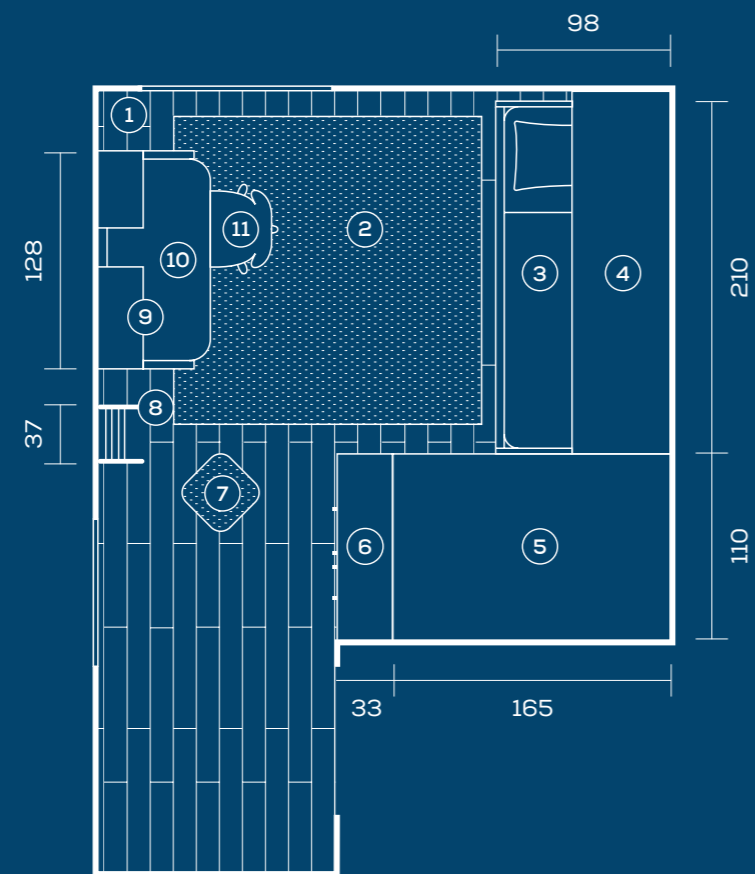

# SPACE 25 <sup>x</sup>

<sup>x</sup>  
Dimensioni stanza  
Room dimensions in cm  
343 x 460

1. carta da parati / wallpaper **House blue**
2. tappeto / rug **Matrix blue**
3. divano letto / sofa bed **Whippy**