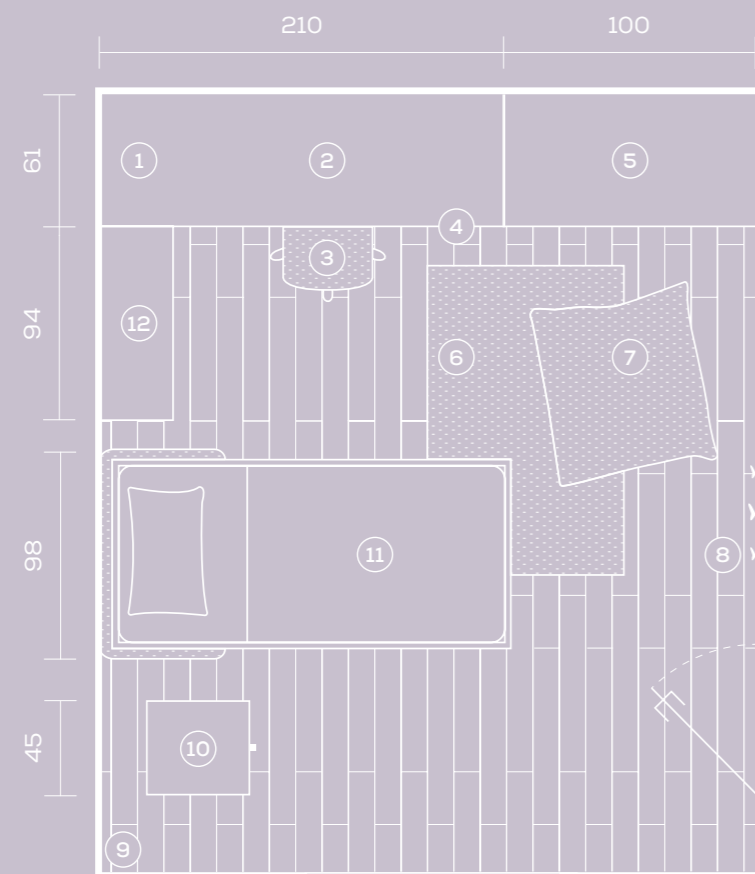

SPACE 21 ^x

^x
Dimensioni stanza
Room dimensions in cm
310 x 377

1.
ponte battente / hinged
door bridging unit

2.
boiserie / wall panelling
Becky + Dots con accessori /
with accessories

3.
sedia / chair **Leaf**

4.
scrittoio sagomato /
shaped desk

5.
armadio battente / hinged
door wardrobe

6.
tappeto / rug **Stars beige**

7.
pouf / floor cushion **Bloom**

8.
pomoli appendiabiti /
clothes hanger knobs **Fefè**

9.
carta da parati /
wallpaper **Herbarium**

10.
comodino / bedside
table **Wilson**

11.
letto / bed **Nuk**

12.
libreria / bookcase **Holly**

Chi vive qui? Gioia.
Who lives here? Gioia.

raperonzolo

luna

legno
naturale

Braid
T226

Peck
T126