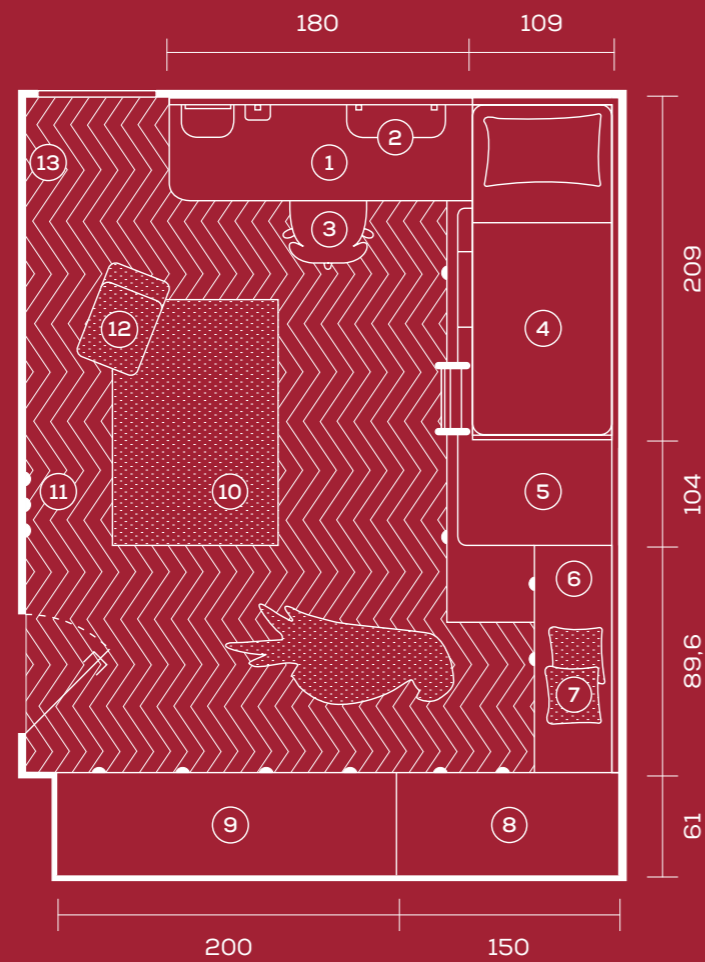

SPACE 9 ^x

^x
Dimensioni stanza
Room dimensions in cm
370 x 464

1. scrivania sagomata / shaped desk	4. letto a castello / bunk bed Dots	7. cuscini / cushions Tinny	10. tappeti / rugs Felix + Parrot
2. boiserie / wall panelling Becky + Dots con accessori / with accessories	5. letto a terra / floorstanding bed Regoli	8. ponte battente / hinged door bridging unit	11. pomoli appendiabiti / clothes hanger knobs Fefè
3. sedia / chair Leaf	6. basi contenitore / base storage units	9. armadio battente / hinged door wardrobe	12. pouf / ottoman Klove
			13. carta da parati / wallpaper Galaxy beige

Chi vive qui? Pietro e Ginevra.
Who lives here? Pietro and Ginevra.

mare

ciliegia

nuvola

zenzero

legno
naturale