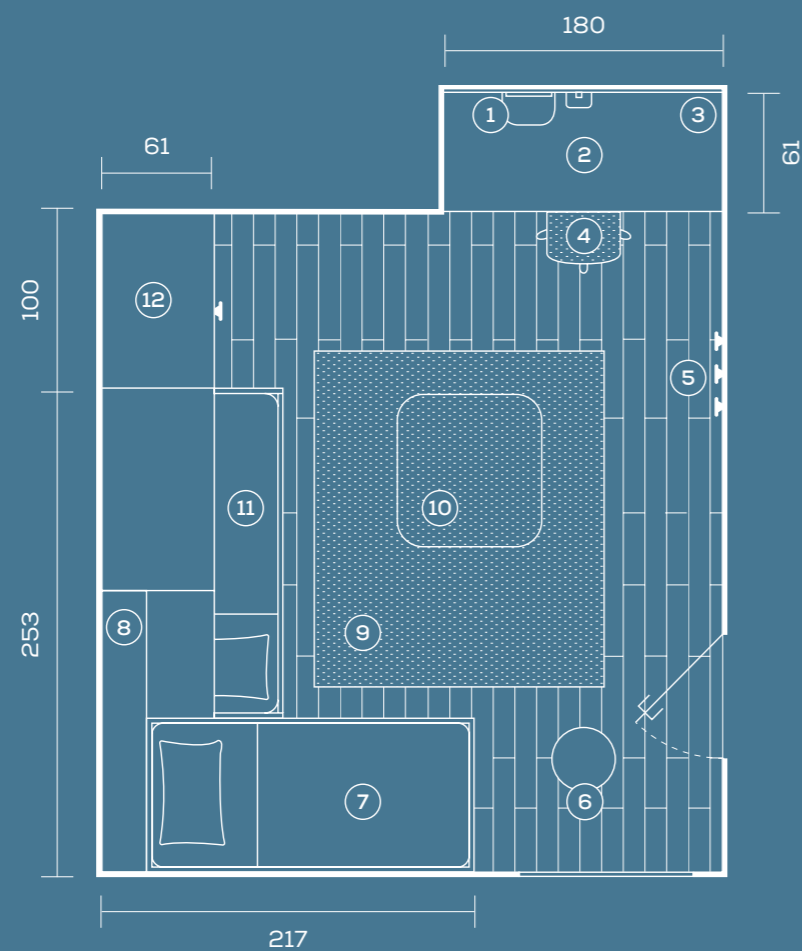

SPACE 19 [×]

[×]
Dimensioni stanza
Room dimensions in cm
330 x 430

1. boiserie con accessori / wall panelling with accessories Dots	4. sedia / chair Pod	7. soppalco scorrevole / sliding loft bed Slide	10. pouf / floor cushion Dots
2. scrittoio sagomato / shaped desk	5. pomoli appendiabiti / clothes hanger knobs Woody	8. mensola / shelf	11. letto attrezzato / equipped bed Ergo
3. carta da parati / wallpaper Crossy blue	6. sgabello / stool Milk	9. tappeto / rug Matrix beige	12. armadio battente / hinged door wardrobe

Chi vive qui? Milo e Amanda.
Who lives here? Milo and Amanda.

zenzero

mirtillo

nuvola

pino

mandorlo

legno naturale