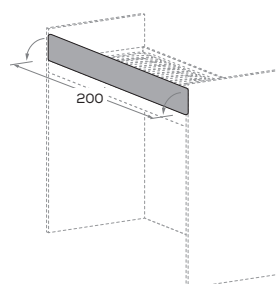

### Protezione ERGO L 161,5 cm Sp. 1,8 cm

ERGO guard 161,5 cm wide 1,8 cm thick

Protezioni a ribalta con supporti.

Drop-down guards with supports.

misure L x Sp cm  
dimensions W x Th cm

161,5 x 1,8

### Protezione ERGO L 200 cm Sp. 1,8 cm

ERGO guard 200 cm wide 1,8 cm thick

Protezioni a ribalta con supporti.

Drop-down guards with supports.

misure L x Sp cm  
dimensions W x Th cm

200 x 1,8

### Protezione PADDY imbottita L 161,5 cm Sp. 1,8 cm

PADDY padded guard 161,5 cm wide 1,8 cm thick

Protezioni a ribalta con supporti.

Drop-down guards with supports.

misure L x Sp cm  
dimensions W x Th cm

### Protezione PADDY imbottita L 200 cm Sp. 1,8 cm

PADDY padded guard 200 cm wide 1,8 cm thick

Protezioni a ribalta con supporti.

Drop-down guards with supports.

misure L x Sp cm  
dimensions W x Th cm

200 x 1,8