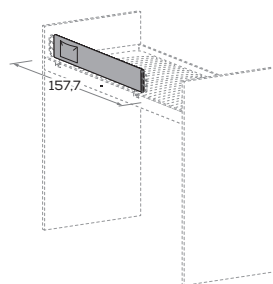

misure L x H cm  
dimensions W x H cm

100 x 39

### Protezione in metallo L 157,7 cm

Metal guard rail 157,7 cm wide

misure L x H cm  
dimensions W x H cm

157,7 x 39

### Cuffia in tessuto per protezione L 157,7 cm

Fabric cover for guard rail 157,7 cm wide

Tasca in posizione fissa.

Pocket in set position.

misure L x H cm  
dimensions W x H cm

157,7 x 39

### Protezione in metallo L 200 cm

Metal guard rail 200 cm wide

misure L x H cm  
dimensions W x H cm

200 x 39