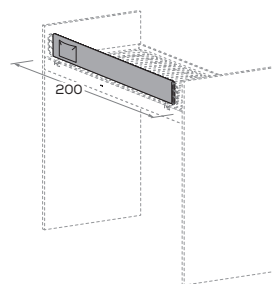

### Protezione in metallo L 157,7 cm

Metal guard rail 157,7 cm wide

misure L x H cm  
dimensions W x H cm

157,7 x 39

### Cuffia in tessuto per protezione L 157,7 cm

Fabric cover for guard rail 157,7 cm wide

Tasca in posizione fissa.

Pocket in set position.

misure L x H cm  
dimensions W x H cm

157,7 x 39

### Protezione in metallo L 200 cm

Metal guard rail 200 cm wide

misure L x H cm  
dimensions W x H cm

200 x 39

### Cuffia in tessuto per protezione L 200 cm

Fabric cover for guard rail 200 cm wide

Tasca in posizione fissa.

Pocket in set position.

misure L x H cm  
dimensions W x H cm

200 x 39