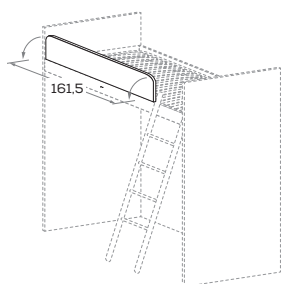

### Protezione NUK L 161,5 cm Sp. 1,8 cm

NUK guard 161,5 cm wide 1,8 cm thick

Protezioni a ribalta con supporti.

Drop-down guards with supports.

misure L x Sp cm  
dimensions W x Th cm

161,5 x 1,8

### Protezione NUK L 200 cm Sp. 1,8 cm

NUK guard 200 cm wide 1,8 cm thick

Protezioni a ribalta con supporti.

Drop-down guards with supports.

misure L x Sp cm  
dimensions W x Th cm

200 x 1,8

### Protezione ERGO L 161,5 cm Sp. 1,8 cm

ERGO guard 161,5 cm wide 1,8 cm thick

Protezioni a ribalta con supporti.

Drop-down guards with supports.

misure L x Sp cm  
dimensions W x Th cm

161,5 x 1,8

### Protezione ERGO L 200 cm Sp. 1,8 cm

ERGO guard 200 cm wide 1,8 cm thick

Protezioni a ribalta con supporti.

Drop-down guards with supports.

misure L x Sp cm  
dimensions W x Th cm

200 x 1,8