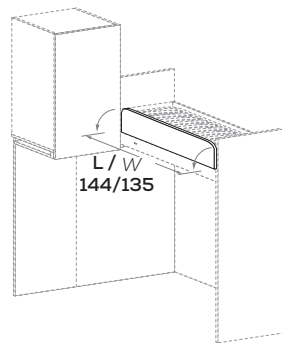

### Protezione PADDY imbottita L 200 cm Sp. 1,8 cm

PADDY padded guard 200 cm wide 1,8 cm thick

Protezioni a ribalta con supporti.

Drop-down guards with supports.

misure L x Sp cm  
dimensions W x Th cm

200 x 1,8

### Protezione NUK Sp. 1,8 cm

NUK guard 1,8 cm thick

Protezioni a ribalta con supporti.

Drop-down guards with supports.

misure L x Sp cm  
dimensions W x Th cm

Fissa / Fixed 144x1,8

Ribalta / Drop-down 135 x 1,8

### Protezione ERGO Sp. 1,8 cm

ERGO guard 1,8 cm thick

Protezioni a ribalta con supporti.

Drop-down guards with supports.

misure L x Sp cm  
dimensions W x Th cm

Fissa / Fixed 144x1,8

Ribalta / Drop-down 135 x 1,8

### Protezione PADDY imbottita sp. 3 cm

PADDY padded guard 3 cm thick

Protezioni a ribalta con supporti.

Drop-down guards with supports.

misure L x Sp cm  
dimensions W x Th cm

Fissa / Fixed 144x1,8

Ribalta / Drop-down 135 x 1,8