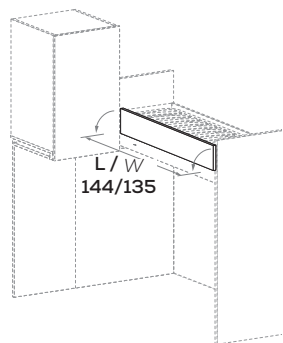

### Protezione ERGO L 161,5 cm Sp. 1,8 cm

ERGO guard 161,5 cm wide 1,8 cm thick

Protezioni a ribalta con supporti.

Drop-down guards with supports.

misure L x Sp cm  
dimensions W x Th cm

161,5 x 1,8

### Protezione PADDY imbottita L 200 cm Sp. 1,8 cm

PADDY padded guard 200 cm wide 1,8 cm thick

Protezioni a ribalta con supporti.

Drop-down guards with supports.

misure L x Sp cm  
dimensions W x Th cm

200 x 1,8

### Protezione NUK Sp. 1,8 cm

NUK guard 1,8 cm thick

Protezioni a ribalta con supporti.

Drop-down guards with supports.

misure L x Sp cm  
dimensions W x Th cm

Fissa / Fixed 144x1,8

Ribalta / Drop-down 135 x 1,8

### Protezione ERGO Sp. 1,8 cm

ERGO guard 1,8 cm thick

Protezioni a ribalta con supporti.

Drop-down guards with supports.

misure L x Sp cm  
dimensions W x Th cm

Fissa / Fixed 144x1,8

Ribalta / Drop-down 135 x 1,8