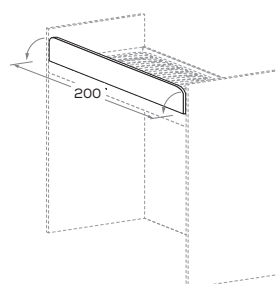

### Protezione NUK L 200 cm Sp. 1,8 cm

NUK guard 200 cm wide 1,8 cm thick

Protezioni a ribalta con supporti.

Drop-down guards with supports.

misure L x Sp cm  
dimensions W x Th cm

200 x 1,8

### Protezione ERGO L 161,5 cm Sp. 1,8 cm

ERGO guard 161,5 cm wide 1,8 cm thick

Protezioni a ribalta con supporti.

Drop-down guards with supports.

misure L x Sp cm  
dimensions W x Th cm

161,5 x 1,8

### Protezione ERGO L 200 cm Sp. 1,8 cm

ERGO guard 200 cm wide 1,8 cm thick

Protezioni a ribalta con supporti.

Drop-down guards with supports.

misure L x Sp cm  
dimensions W x Th cm

200 x 1,8

### Protezione PADDY imbottita L 161,5 cm Sp. 1,8 cm

PADDY padded guard 161,5 cm wide 1,8 cm thick

Protezioni a ribalta con supporti.

Drop-down guards with supports.

misure L x Sp cm  
dimensions W x Th cm