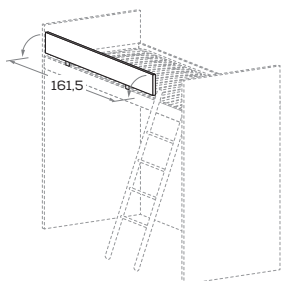

misure L x H cm  
dimensions W x H cm

100 x 39

### Protezione NUK L 161,5 cm Sp. 1,8 cm

NUK guard 161,5 cm wide 1,8 cm thick

Protezioni a ribalta con supporti.

Drop-down guards with supports.

misure L x Sp cm  
dimensions W x Th cm

161,5 x 1,8

### Protezione NUK L 200 cm Sp. 1,8 cm

NUK guard 200 cm wide 1,8 cm thick

Protezioni a ribalta con supporti.

Drop-down guards with supports.

misure L x Sp cm  
dimensions W x Th cm

200 x 1,8

### Protezione ERGO L 161,5 cm Sp. 1,8 cm

ERGO guard 161,5 cm wide 1,8 cm thick

Protezioni a ribalta con supporti.

Drop-down guards with supports.

misure L x Sp cm  
dimensions W x Th cm

161,5 x 1,8