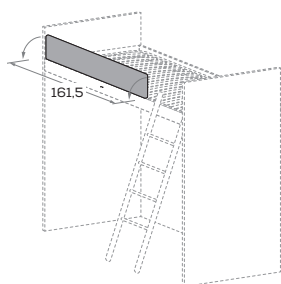

### Protezione NUK L 200 cm Sp. 1,8 cm

NUK guard 200 cm wide 1,8 cm thick

Protezioni a ribalta con supporti.

Drop-down guards with supports.

misure L x Sp cm  
dimensions W x Th cm

200 x 1,8

### Protezione ERGO L 161,5 cm Sp. 1,8 cm

ERGO guard 161,5 cm wide 1,8 cm thick

Protezioni a ribalta con supporti.

Drop-down guards with supports.

misure L x Sp cm  
dimensions W x Th cm

161,5 x 1,8

### Protezione ERGO L 200 cm Sp. 1,8 cm

ERGO guard 200 cm wide 1,8 cm thick

Protezioni a ribalta con supporti.

Drop-down guards with supports.

misure L x Sp cm  
dimensions W x Th cm

200 x 1,8

### Protezione PADDY imbottita L 161,5 cm Sp. 1,8 cm

PADDY padded guard 161,5 cm wide 1,8 cm thick

Protezioni a ribalta con supporti.

Drop-down guards with supports.

misure L x Sp cm  
dimensions W x Th cm