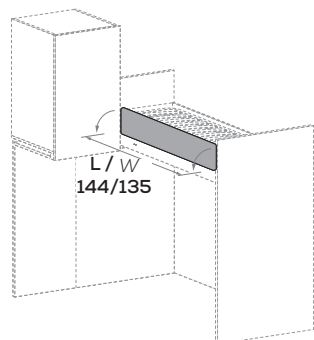

### Protezione PADDY imbottita L 200 cm Sp. 1,8 cm

PADDY padded guard 200 cm wide 1,8 cm thick

Protezioni a ribalta con supporti.

Drop-down guards with supports.

misure L x Sp cm  
dimensions W x Th cm

200 x 1,8

### Protezione NUK Sp. 1,8 cm

NUK guard 1,8 cm thick

Protezioni a ribalta con supporti.

Drop-down guards with supports.

misure L x Sp cm  
dimensions W x Th cm

Fissa / Fixed 144x1,8

Ribalta / Drop-down 135 x 1,8

### Protezione ERGO Sp. 1,8 cm

ERGO guard 1,8 cm thick

Protezioni a ribalta con supporti.

Drop-down guards with supports.

misure L x Sp cm  
dimensions W x Th cm

Fissa / Fixed 144x1,8

Ribalta / Drop-down 135 x 1,8

### Protezione PADDY imbottita sp. 3 cm

PADDY padded guard 3 cm thick

Protezioni a ribalta con supporti.

Drop-down guards with supports.

misure L x Sp cm  
dimensions W x Th cm

Fissa / Fixed 144x1,8

Ribalta / Drop-down 135 x 1,8