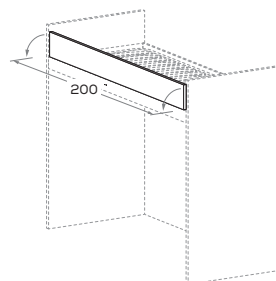

### Protezione NUK L 161,5 cm Sp. 1,8 cm

NUK guard 161,5 cm wide 1,8 cm thick

Protezioni a ribalta con supporti.

Drop-down guards with supports.

misure L x Sp cm  
dimensions W x Th cm

161,5 x 1,8

### Protezione NUK L 200 cm Sp. 1,8 cm

NUK guard 200 cm wide 1,8 cm thick

Protezioni a ribalta con supporti.

Drop-down guards with supports.

misure L x Sp cm  
dimensions W x Th cm

200 x 1,8

### Protezione ERGO L 161,5 cm Sp. 1,8 cm

ERGO guard 161,5 cm wide 1,8 cm thick

Protezioni a ribalta con supporti.

Drop-down guards with supports.

misure L x Sp cm  
dimensions W x Th cm

161,5 x 1,8

### Protezione ERGO L 200 cm Sp. 1,8 cm

ERGO guard 200 cm wide 1,8 cm thick

Protezioni a ribalta con supporti.

Drop-down guards with supports.

misure L x Sp cm  
dimensions W x Th cm

200 x 1,8