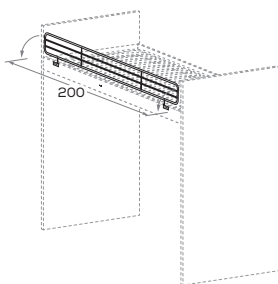

misure L x H cm  
dimensions W x H cm

100 x 39

### Protezione in metallo L 157,7 cm

Metal guard rail 157,7 cm wide

misure L x H cm  
dimensions W x H cm

157,7 x 39

### Cuffia in tessuto per protezione L 157,7 cm

Fabric cover for guard rail 157,7 cm wide

Tasca in posizione fissa.

Pocket in set position.

misure L x H cm  
dimensions W x H cm

157,7 x 39

### Protezione in metallo L 200 cm

Metal guard rail 200 cm wide

misure L x H cm  
dimensions W x H cm

200 x 39