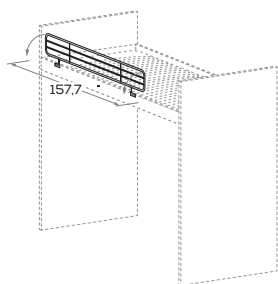

misure L x H cm  
dimensions W x H cm

100 x 39

### Cuffia in tessuto per protezione L 100 cm

Fabric cover for guard rail 100 cm wide

Tasca in posizione fissa.

Pocket in set position.

misure L x H cm  
dimensions W x H cm

100 x 39

### Protezione in metallo L 157,7 cm

Metal guard rail 157,7 cm wide

misure L x H cm  
dimensions W x H cm

157,7 x 39

### Protezione ERGO L 161,5 cm Sp. 1,8 cm

ERGO guard 161,5 cm wide 1,8 cm thick

Protezioni a ribalta con supporti.

Drop-down guards with supports.

misure L x Sp cm  
dimensions W x Th cm

161,5 x 1,8