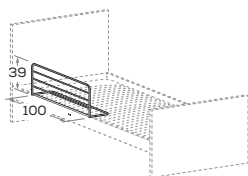

### Protezione in metallo L 100 cm

Metal guard rail 100 cm wide

Utilizzo sotto materasso senza sistemi di fissaggio.  
Anche per letti a terra o attrezzati.

Used under mattress without fastening systems.  
Also suitable for standard or equipped beds.

misure L x H cm  
dimensions W x H cm

100 x 39

### Protezione in metallo L 157,7 cm

Metal guard rail 157,7 cm wide

misure L x H cm  
dimensions W x H cm

157,7 x 39

### Protezione ERGO L 161,5 cm Sp. 1,8 cm

ERGO guard 161,5 cm wide 1,8 cm thick

Protezioni a ribalta con supporti.

Drop-down guards with supports.

misure L x Sp cm  
dimensions W x Th cm

161,5 x 1,8