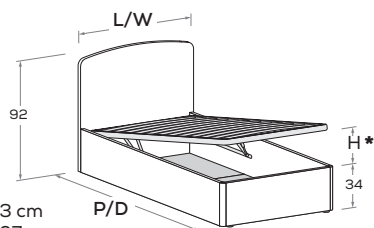

### Fit R03

Rete posizionabile a 3 altezze diverse (materasso a filo o incassato 6 o 2,5 cm).  
Mattress base with 3 different height settings (mattress flush or recessed 6 or 2,5 cm).

RETE / MATERASSO MATT. BASE / MATTRESS		L/W	H	P/D
80 x	190	88	92	<input type="checkbox"/>
	200			<input type="checkbox"/>
	220			<input checked="" type="checkbox"/>
90 x	190	98	92	<input type="checkbox"/>
	200			<input type="checkbox"/>
	220			<input checked="" type="checkbox"/>
100 x	190	108	92	<input type="checkbox"/>
	200			<input type="checkbox"/>
	220			<input checked="" type="checkbox"/>
120 x	190	128	92	<input type="checkbox"/>
	200			<input type="checkbox"/>
	220			<input checked="" type="checkbox"/>

### Fit R04

RETE / MATERASSO		L/W	H	P/D
MATT. BASE / MATTRESS		<input type="checkbox"/>	<input type="checkbox"/>	<input checked="" type="checkbox"/>
80 x	190	88	90,5	199
	200			209
	220			229
90 x	190	98	90,5	199
	200			209
	220			229
100 x	190	108	90,5	199
	200			209
	220			229
120 x	190	128	90,5	199
	200			209
	220			229

### Fit R04-S

RETE / MATERASSO		L/W	H	P/D
MATT. BASE / MATTRESS		<input type="checkbox"/>	<input type="checkbox"/>	<input checked="" type="checkbox"/>
80 x	190	88	90,5	199
	200			209
	220			229
90 x	190	98	90,5	199
	200			209
	220			229
100 x	190	108	90,5	199
	200			209
	220			229
120 x	190	128	90,5	199
	200			209
	220			229

### Fit R28-S

Rete a doghe con telaio in metallo, dotato di meccanismo di sollevamento ammortizzato frontale.  
Slatted base with metal frame, featuring soft-close front-lift mechanism.

\* H APERTURA per rete da 190: 93 cm  
H APERTURA per rete da 200: 107 cm  
OPENING H for 190 mattress base: 93 cm  
OPENING H for 200 mattress base: 107 cm