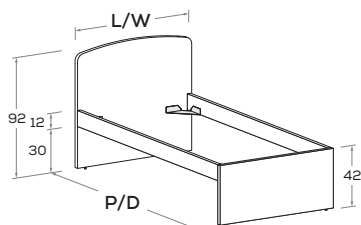

\* Gambe DOTS disponibili solo per rete L. 90 cm e L. 120 cm.  
DOTS legs available for 90cm- and 120cm-wide mattress base only.

Roll Di serie Standard	LABY	CACTUS	DOTS*	WILL	WOODY	LOLLY
------------------------------	------	--------	-------	------	-------	-------

### Fit R01

Letto attrezzabile con reti e cassetti estraibili H 29,2  
Bed can accommodate pull-out mattress bases and drawers 29,2 cm high  
Rete posizionabile a 3 altezze diverse (materasso a filo o incassato 6 o 2,5 cm).  
Mattress base with 3 different height settings (mattress flush or recessed 6 or 2,5 cm).

\* H APERTURA per rete da 80: 31 cm  
H APERTURA per rete da 90: 35 cm  
OPENING H for 80 mattress base: 31 cm  
OPENING H for 90 mattress base: 35 cm

RETE / MATERASSO		L/W	H	P/D
MATT. BASE / MATTRESS		<input type="checkbox"/>	<input type="checkbox"/>	<input type="checkbox"/>
80 x	190	88	92	199
	200			209
90 x	190	98	92	199
	200			209