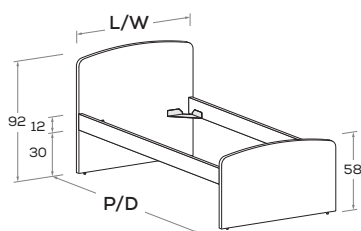

\* Gambe DOTS disponibili solo per rete L. 90 cm e L. 120 cm.  
DOTS legs available for 90cm- and 120cm-wide mattress base only.

Roll Di serie Standard	LABY	CACTUS	DOTS*	WILL	WOODY	LOLLY
------------------------------	------	--------	-------	------	-------	-------

### Fit R01

Letto attrezzabile con reti e cassetti estraibili H 29,2  
Bed can accommodate pull-out mattress bases and drawers 29,2 cm high  
Rete posizionabile a 3 altezze diverse (materasso a filo o incassato 6 o 2,5 cm).  
Mattress base with 3 different height settings (mattress flush or recessed 6 or 2,5 cm).

Disponibile con ruote.  
Available with wheels.

RETE / MATERASSO MATT. BASE / MATTRESS		L/W	H	P/D
80 x	190	88	92	199
	200			209
	220			229
90 x	190	98	92	199
	200			209
	220			229
100 x	190	108	92	199
	200			209
	220			229
120 x	190	128	92	199
	200			209
	220			229

### Fit R02

Letto attrezzabile con reti e cassetti estraibili H 29,2  
Bed can accommodate pull-out mattress bases and drawers 29,2 cm high  
Rete posizionabile a 3 altezze diverse (materasso a filo o incassato 6 o 2,5 cm).  
Mattress base with 3 different height settings (mattress flush or recessed 6 or 2,5 cm).