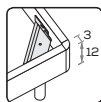

Fit R04

RETE / MATERASSO		L/W	H	P/D
MATT. BASE / MATTRESS		☐	☐	☒
80 x	190	88	90,5	199
	200			209
	220			229
90 x	190	98	90,5	199
	200			209
	220			229
100 x	190	108	90,5	199
	200			209
	220			229
120 x	190	128	90,5	199
	200			209
	220			229

Fit R04-S

RETE / MATERASSO		L/W	H	P/D
MATT. BASE / MATTRESS		☐	☐	☒
80 x	190	88	90,5	199
	200			209
	220			229
90 x	190	98	90,5	199
	200			209
	220			229
100 x	190	108	90,5	199
	200			209
	220			229
120 x	190	128	90,5	199
	200			209
	220			229

Fit R28-S

Rete a doghe con telaio in metallo, dotato di meccanismo di sollevamento ammortizzato frontale.
Slatted base with metal frame, featuring soft-close front-lift mechanism.

* H APERTURA per rete da 190: 93 cm
H APERTURA per rete da 200: 107 cm
OPENING H for 190 mattress base: 93 cm
OPENING H for 200 mattress base: 107 cm

RETE / MATERASSO		L/W	H	P/D
MATT. BASE / MATTRESS		☐	☐	☐
80 x	190	88	92	199
	200			209
90 x	190	98	92	199
	200			209
120 x	190	128	92	199
	200			209

Fit R38-S

Rete a doghe con telaio in metallo, dotato di meccanismo di sollevamento ammortizzato laterale.
Slatted base with metal frame, featuring soft-close side-lift mechanism.

Si sconsiglia l'utilizzo di cuffie copritestiera.
We advise against using headboard covers.

* H APERTURA per rete da 80: 31 cm
H APERTURA per rete da 90: 35 cm
OPENING H for 80 mattress base: 31 cm
OPENING H for 90 mattress base: 35 cm

RETE / MATERASSO		L/W	H	P/D
MATT. BASE / MATTRESS		☐	☐	☐
80 x	190	88	92	199
	200			209
90 x	190	98	92	199
	200			209