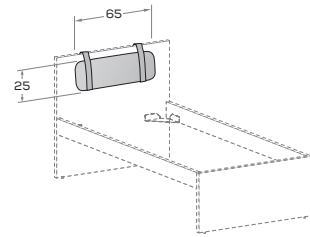

\* H APERTURA per rete da 80: 31 cm  
H APERTURA per rete da 90: 35 cm  
OPENING H for 80 mattress base: 31 cm  
OPENING H for 90 mattress base: 35 cm

RETE / MATERASSO		L/W	H	P/D
MATT. BASE / MATTRESS		<input type="checkbox"/>	<input type="checkbox"/>	<input type="checkbox"/>
80 x	190	88	92	199
	200			209
90 x	190	98	92	199
	200			209

**Cuscino copritestiera HAT**

*HAT headboard  
cover cushion*

Sfoderabile.  
*Removable cover.*

**Cuscino copritestiera YOYO**

*YOYO headboard  
cover cushion*

Sfoderabile.  
*Removable cover.*