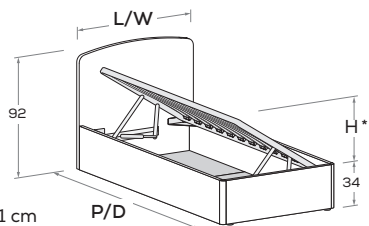

### Fit R28-S

Rete a doghe con telaio in metallo, dotato di meccanismo di sollevamento ammortizzato frontale.  
Slatted base with metal frame, featuring soft-close front-lift mechanism.

\* H APERTURA per rete da 190: 93 cm  
H APERTURA per rete da 200: 107 cm  
OPENING H for 190 mattress base: 93 cm  
OPENING H for 200 mattress base: 107 cm

RETE / MATERASSO		L/W	H	P/D
MATT. BASE / MATTRESS		<input type="checkbox"/>	<input type="checkbox"/>	<input type="checkbox"/>
80 x	190	88	92	199
	200			209
90 x	190	98	92	199
	200			209
120 x	190	128	92	199
	200			209

\* H APERTURA per rete da 80: 31 cm  
H APERTURA per rete da 90: 35 cm  
OPENING H for 80 mattress base: 31 cm  
OPENING H for 90 mattress base: 35 cm

RETE / MATERASSO		L/W	H	P/D
MATT. BASE / MATTRESS		<input type="checkbox"/>	<input type="checkbox"/>	<input type="checkbox"/>
80 x	190	88	92	199
	200			209
90 x	190	98	92	199
	200			209