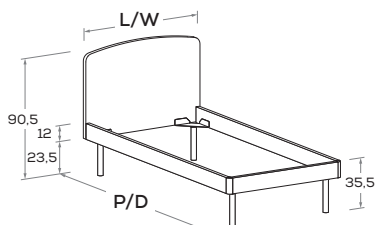

Fit R04

RETE / MATERASSO		L/W	H	P/D
MATT. BASE / MATTRESS		☐	☐	☒
80 x	190	88	90,5	199
	200			209
	220			229
90 x	190	98	90,5	199
	200			209
	220			229
100 x	190	108	90,5	199
	200			209
	220			229
120 x	190	128	90,5	199
	200			209
	220			229

Fit R04-S

RETE / MATERASSO		L/W	H	P/D
MATT. BASE / MATTRESS		☐	☐	☒
80 x	190	88	90,5	199
	200			209
	220			229
90 x	190	98	90,5	199
	200			209
	220			229
100 x	190	108	90,5	199
	200			209
	220			229
120 x	190	128	90,5	199
	200			209
	220			229

Fit R28-S

Rete a doghe con telaio in metallo, dotato di meccanismo di sollevamento ammortizzato frontale.
Slatted base with metal frame, featuring soft-close front-lift mechanism.

* H APERTURA per rete da 190: 93 cm
H APERTURA per rete da 200: 107 cm
OPENING H for 190 mattress base: 93 cm
OPENING H for 200 mattress base: 107 cm

RETE / MATERASSO		L/W	H	P/D
MATT. BASE / MATTRESS		☐	☐	☐
80 x	190	88	92	199
	200			209
90 x	190	98	92	199
	200			209
120 x	190	128	92	199
	200			209

Fit R38-S

Rete a doghe con telaio in metallo, dotato di meccanismo di sollevamento ammortizzato laterale.
Slatted base with metal frame, featuring soft-close side-lift mechanism.

Si sconsiglia l'utilizzo di cuffie copritestiera.
We advise against using headboard covers.

* H APERTURA per rete da 80: 31 cm
H APERTURA per rete da 90: 35 cm
OPENING H for 80 mattress base: 31 cm
OPENING H for 90 mattress base: 35 cm

RETE / MATERASSO		L/W	H	P/D
MATT. BASE / MATTRESS		☐	☐	☐
80 x	190	88	92	199
	200			209
90 x	190	98	92	199
	200			209