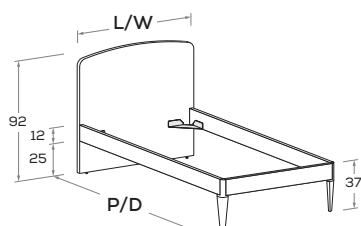

### Fit R02

Letto attrezzabile con reti e cassetti estraibili H 29,2  
Bed can accommodate pull-out mattress bases and drawers 29,2 cm high  
Rete posizionabile a 3 altezze diverse (materasso a filo o incassato 6 o 2,5 cm).  
Mattress base with 3 different height settings (mattress flush or recessed 6 or 2,5 cm).

Disponibile con ruote.  
Available with wheels.

RETE / MATERASSO MATT. BASE / MATTRESS		L/W	H	P/D
80 x	190	88	92	199
	200			209
	220			229
90 x	190	98	92	199
	200			209
	220			229
100 x	190	108	92	199
	200			209
	220			229
120 x	190	128	92	199
	200			209
	220			229

### Fit R03

Rete posizionabile a 3 altezze diverse (materasso a filo o incassato 6 o 2,5 cm).  
Mattress base with 3 different height settings (mattress flush or recessed 6 or 2,5 cm).

RETE / MATERASSO MATT. BASE / MATTRESS		L/W	H	P/D
80 x	190	88	92	<input type="checkbox"/>
	200			<input type="checkbox"/>
	220			<input checked="" type="checkbox"/>
90 x	190	98	92	<input type="checkbox"/>
	200			<input type="checkbox"/>
	220			<input checked="" type="checkbox"/>
100 x	190	108	92	<input type="checkbox"/>
	200			<input type="checkbox"/>
	220			<input checked="" type="checkbox"/>
120 x	190	128	92	<input type="checkbox"/>
	200			<input type="checkbox"/>
	220			<input checked="" type="checkbox"/>