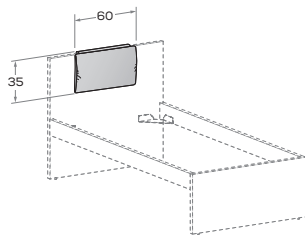

Cuscino copritestiera HAT

*HAT headboard
cover cushion*

Sfoderabile.
Removable cover.