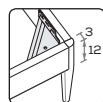

### Fit R02

Letto attrezzabile con reti e cassetti estraibili H 29,2  
Bed can accommodate pull-out mattress bases and drawers 29,2 cm high  
Rete posizionabile a 3 altezze diverse (materasso a filo o incassato 6 o 2,5 cm).  
Mattress base with 3 different height settings (mattress flush or recessed 6 or 2,5 cm).

Disponibile con ruote.  
Available with wheels.

RETE / MATERASSO MATT. BASE / MATTRESS		L/W	H	P/D
80 x	190	88	92	199
	200			209
	220			229
90 x	190	98	92	199
	200			209
	220			229
100 x	190	108	92	199
	200			209
	220			229
120 x	190	128	92	199
	200			209
	220			229

### Fit R03

Rete posizionabile a 3 altezze diverse (materasso a filo o incassato 6 o 2,5 cm).  
Mattress base with 3 different height settings (mattress flush or recessed 6 or 2,5 cm).

RETE / MATERASSO MATT. BASE / MATTRESS		L/W	H	P/D
80 x	190	88	92	<input type="checkbox"/>
	200			<input type="checkbox"/>
	220			<input checked="" type="checkbox"/>
90 x	190	98	92	<input type="checkbox"/>
	200			<input type="checkbox"/>
	220			<input checked="" type="checkbox"/>
100 x	190	108	92	<input type="checkbox"/>
	200			<input type="checkbox"/>
	220			<input checked="" type="checkbox"/>
120 x	190	128	92	<input type="checkbox"/>
	200			<input type="checkbox"/>
	220			<input checked="" type="checkbox"/>

\* H APERTURA per rete da 80: 31 cm  
H APERTURA per rete da 90: 35 cm  
OPENING H for 80 mattress base: 31 cm  
OPENING H for 90 mattress base: 35 cm

RETE / MATERASSO		L/W	H	P/D
MATT. BASE / MATTRESS		<input type="checkbox"/>	<input type="checkbox"/>	<input type="checkbox"/>
80 x	190	88	92	199
	200			209
90 x	190	98	92	199
	200			209