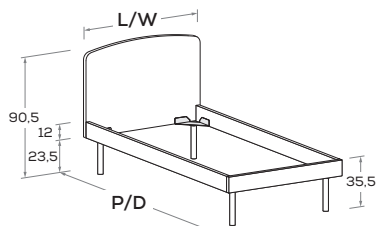

### Fit R03

Rete posizionabile a 3 altezze diverse (materasso a filo o incassato 6 o 2,5 cm).  
Mattress base with 3 different height settings (mattress flush or recessed 6 or 2,5 cm).

RETE / MATERASSO MATT. BASE / MATTRESS		L/W	H	P/D
80 x	190	88	92	<input type="checkbox"/>
	200			<input type="checkbox"/>
	220			<input checked="" type="checkbox"/>
90 x	190	98	92	<input type="checkbox"/>
	200			<input type="checkbox"/>
	220			<input checked="" type="checkbox"/>
100 x	190	108	92	<input type="checkbox"/>
	200			<input type="checkbox"/>
	220			<input checked="" type="checkbox"/>
120 x	190	128	92	<input type="checkbox"/>
	200			<input type="checkbox"/>
	220			<input checked="" type="checkbox"/>

### Fit R04

RETE / MATERASSO		L/W	H	P/D
MATT. BASE / MATTRESS		<input type="checkbox"/>	<input type="checkbox"/>	<input checked="" type="checkbox"/>
80 x	190	88	90,5	199
	200			209
	220			229
90 x	190	98	90,5	199
	200			209
	220			229
100 x	190	108	90,5	199
	200			209
	220			229
120 x	190	128	90,5	199
	200			209
	220			229