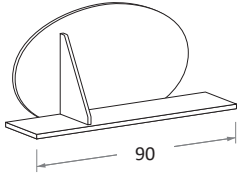

Casellari LIPPY

LIPPY wall units

nidi

Schiena sp. 1,8 cm - Tramezze sp. 1,4 cm \ Back panel 1,8 cm thick - Partitions 1,4 cm thick

Portata max / Load capacity : 20 kg

SX \ LH

DX \ RH

misure L x H x P cm \ dimensions W x H x D cm
90 x 48 x 25 cm