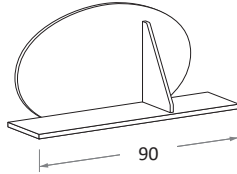

Casellari LIPPY

LIPPY wall units

nidi

Schiena sp. 1,8 cm - Tramezze sp. 1,4 cm \ Back panel 1,8 cm thick - Partitions 1,4 cm thick

Portata max / Load capacity : 20 kg

SX \ LH

DX \ RH

misure L x H x P cm \ dimensions W x H x D cm
90 x 48 x 25 cm