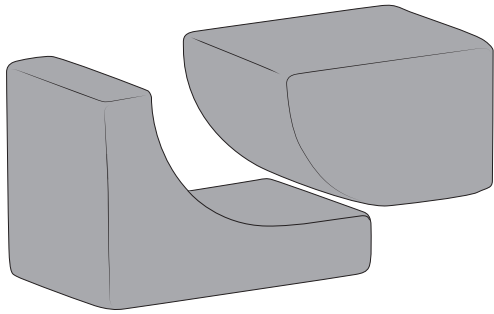

Pouf KLOVE

KLOVE pouf

Non vendibili separatamente.
Sfoderabile.

*Not for individual sale.
Removable covers.*

misure L x H x P cm
dimensions W x H x D cm

60 x 43 x 40 cm