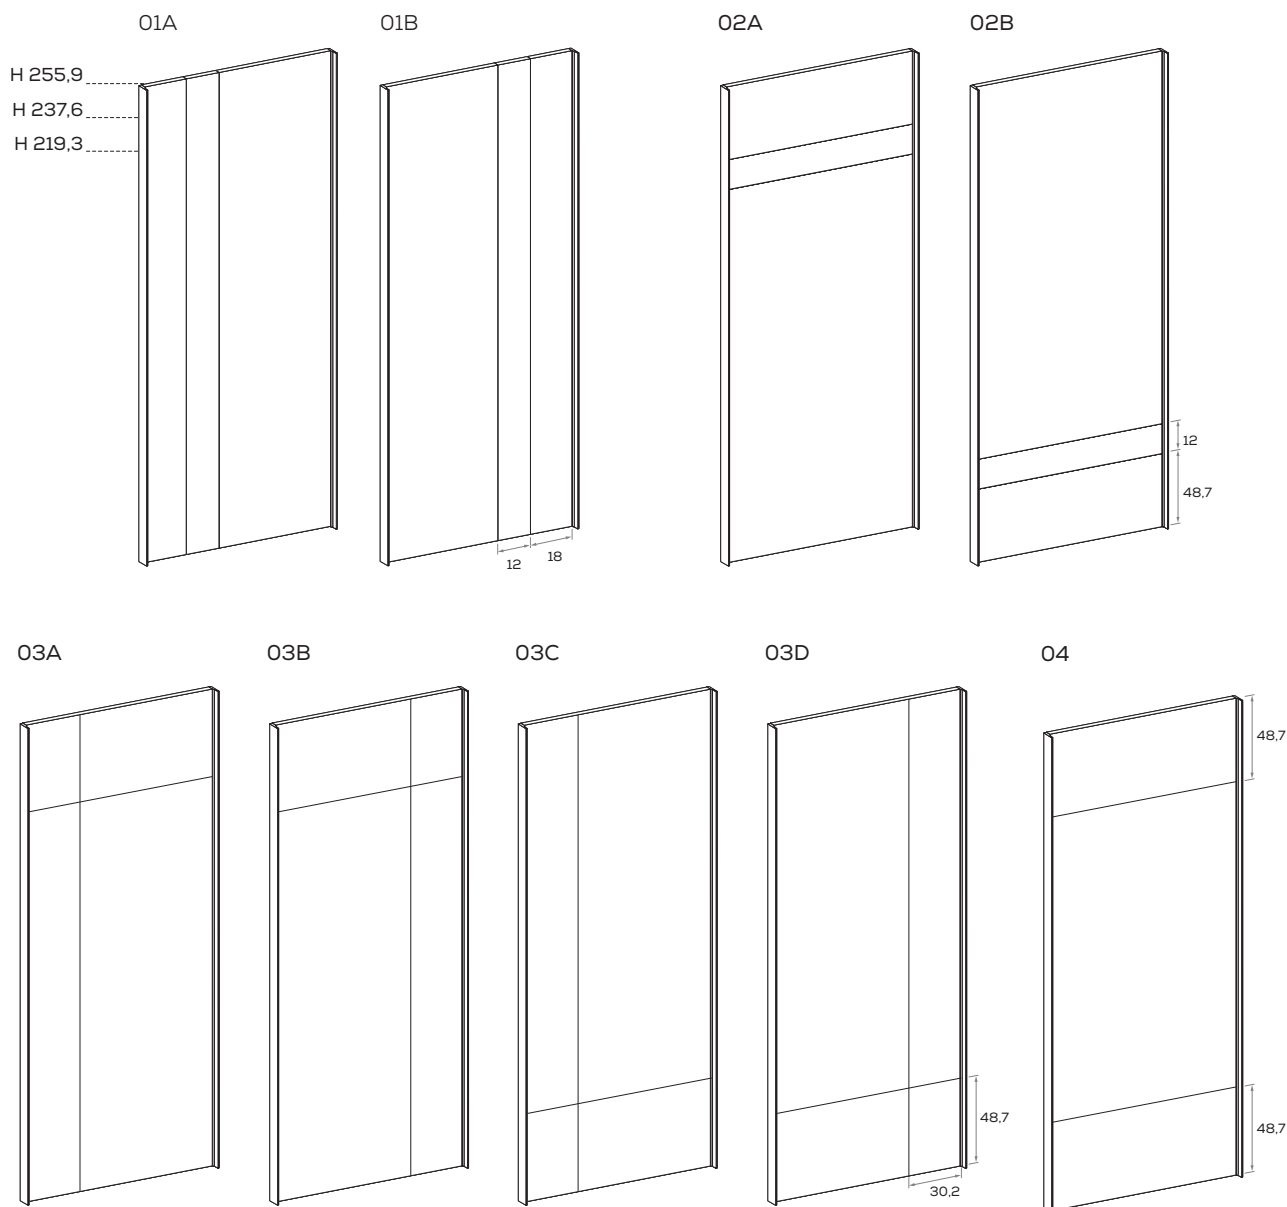

VERSO D'APERTURA \ DOOR OPENING DIRECTION

Il verso dell'armadio è dato dal verso d'apertura dell'anta esterna \ The wardrobe direction is determined by the direction of the outer door opens to left.

Armadio SX \ LH wardrobe

**ANTA JACK / JACK DOOR**

Dimensioni / Dimensions

L / W 75 - 90 - 100

maniglia: maniglioni laterali a tutta altezza, in alluminio, disponibili nei colori bianco 01 e lavagna 16.

\ handle: aluminium grip edging running the full height of the door, available in bianco 01 and lavagna 16 finishes.

ANTA **LILA** / LILA DOOR

Dimensioni / Dimensions

L / W 75 - 90 - 100

maniglia: maniglioni laterali a tutta altezza,  
in alluminio, disponibili nei colori bianco 01 e  
lavagna 16.

handle: aluminium grip edging running the  
full height of the door, available in bianco 01  
and lavagna 16 finishes.