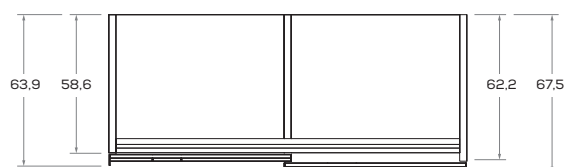

### DIMENSIONI GENERALI / GENERAL DIMENSIONS

Altezze / Heights

Comprensive di piedini regolabili altezza 0,7 cm  
/ Heights include 0,7 cm-high adjustable feet

Larghezze / Widths

Le informazioni contenute nelle presenti schede tecniche sono indicative. Eventuali differenze con il listino in vigore non costituiscono motivo di contestazione / The information given in this technical sheet are indicative. Any discrepancies with the price list currently in force cannot be cause for complaint.

VERSO D'APERTURA \ DOOR OPENING DIRECTION

Il verso dell'armadio è dato dal verso d'apertura dell'anta esterna \ The wardrobe direction is determined by the direction of the outer door opens to left.

Armadio SX \ LH wardrobe

**ANTA JACK / JACK DOOR**

Dimensioni / Dimensions

L / W 75 - 90 - 100

maniglia: maniglioni laterali a tutta altezza, in alluminio, disponibili nei colori bianco 01 e lavagna 16.

\ handle: aluminium grip edging running the full height of the door, available in bianco 01 and lavagna 16 finishes.

ANTA **LILA** / LILA DOOR

Dimensioni / Dimensions

L / W 75 - 90 - 100

maniglia: maniglioni laterali a tutta altezza,  
in alluminio, disponibili nei colori bianco 01 e  
lavagna 16.

handle: aluminium grip edging running the  
full height of the door, available in bianco 01  
and lavagna 16 finishes.