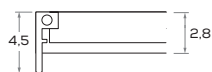

**ANTA JACK / JACK DOOR**

Dimensioni / Dimensions

L / W 75 - 90 - 100

maniglia: maniglioni laterali a tutta altezza, in alluminio, disponibili nei colori bianco 01 e lavagna 16.

\ handle: aluminium grip edging running the full height of the door, available in bianco 01 and lavagna 16 finishes.

ANTA **LILA** / LILA DOOR

Dimensioni / Dimensions

L / W 75 - 90 - 100

maniglia: maniglioni laterali a tutta altezza,  
in alluminio, disponibili nei colori bianco 01 e  
lavagna 16.

handle: aluminium grip edging running the  
full height of the door, available in bianco 01  
and lavagna 16 finishes.