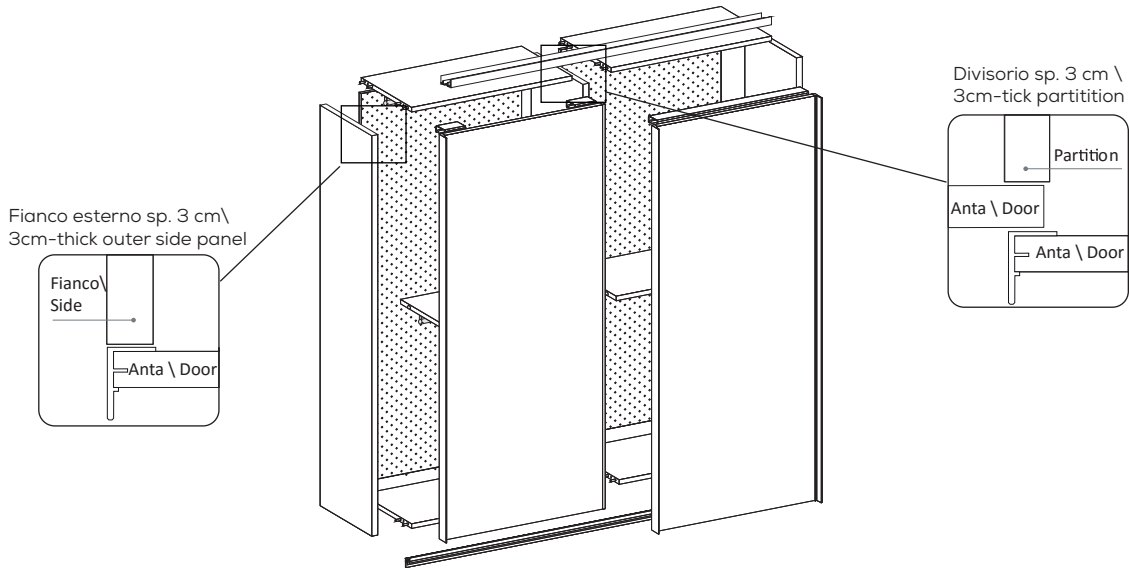

## ARMADI SCORREVOLI A SPALLA / SLIDING DOOR WARDROBES SYSTEM

ripiani interni sp. 3 \ internal shelves 3cm thickness

### DIMENSIONI GENERALI / GENERAL DIMENSIONS

Altezze / Heights

Comprensive di piedini regolabili altezza 0,7 cm  
/ Heights include 0,7 cm-high adjustable feet

Larghezze / Widths

Le informazioni contenute nelle presenti schede tecniche sono indicative. Eventuali differenze con il listino in vigore non costituiscono motivo di contestazione / The information given in this technical sheet are indicative. Any discrepancies with the price list currently in force cannot be cause for complaint.