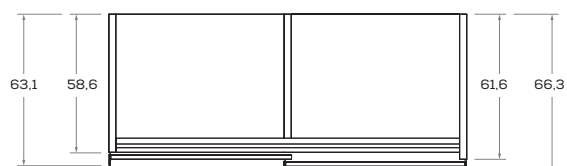

Profondità con ante JACK \ Depths with JACK doors