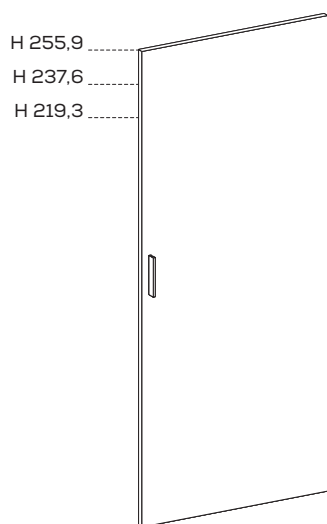

Anta esterna con apertura a SX \ Outer door opens to left

Armadio SX \ LH wardrobe

Anta centrale con apertura a SX \ Central door opens to left

Tipologia ante / Door type

**ANTA NIT / NIT DOOR**

Dimensioni / Dimensions

L / W 75 - 90 - 100

maniglie: tutti i modelli disponibili in posizione verticale, ad esclusione di STRIP D06, SHELL D39, PODDY (tutte), FEFÈ (tutte), DOT D53, BRICK D51, PUZZLE (tutte), WOODY (tutte), DUO D95.

**ANTA JACK / JACK DOOR**

Dimensioni / Dimensions

L / W 75 - 90 - 100

maniglia: maniglioni laterali a tutta altezza, in alluminio, disponibili nei colori bianco 01 e lavagna 16.

\ handle: aluminium grip edging running the full height of the door, available in bianco 01 and lavagna 16 finishes.

ANTA **LILA** / LILA DOOR

Dimensioni / Dimensions

L / W 75 - 90 - 100

maniglia: maniglioni laterali a tutta altezza,  
in alluminio, disponibili nei colori bianco 01 e  
lavagna 16.

handle: aluminium grip edging running the  
full height of the door, available in bianco 01  
and lavagna 16 finishes.