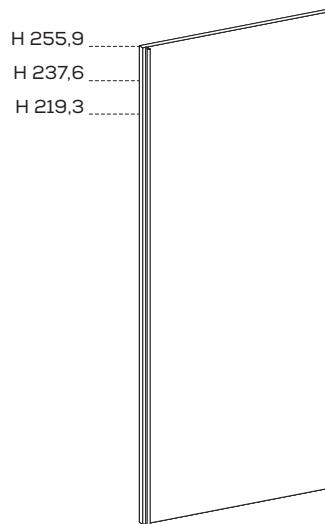

ANTA BEN / BEN DOOR

Dimensioni / Dimensions

L / W 75 - 90 - 100

maniglie: BEN a tutta altezza, in legno laccato (supporti in tinta alluminio), disponibile in tutti i colori, escluso olmo 28, natura 84, mandorlo 61, nocciolo 64.

\ handles: full-length BEN lacquered wood handle (supports in aluminium finish), available in all colours, except olmo 28, natura 84, mandorlo 61, nocciolo 64.