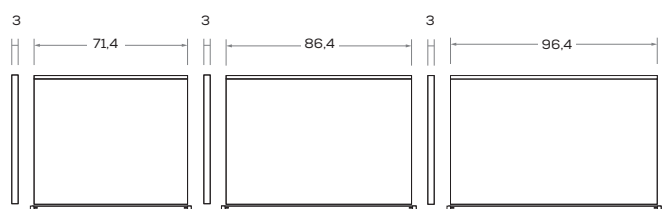

### DIMENSIONI GENERALI / GENERAL DIMENSIONS

Altezze / Heights

Comprensive di piedini regolabili altezza 0,7 cm  
/ Heights include 0,7 cm-high adjustable feet

Larghezze / Widths

Le informazioni contenute nelle presenti schede tecniche sono indicative. Eventuali differenze con il listino in vigore non costituiscono motivo di contestazione / The information given in this technical sheet are indicative. Any discrepancies with the price list currently in force cannot be cause for complaint.

ANTA **LILA** / LILA DOOR

Dimensioni / Dimensions

L / W 75 - 90 - 100

maniglia: maniglioni laterali a tutta altezza,  
in alluminio, disponibili nei colori bianco 01 e  
lavagna 16.

handle: aluminium grip edging running the  
full height of the door, available in bianco 01  
and lavagna 16 finishes.