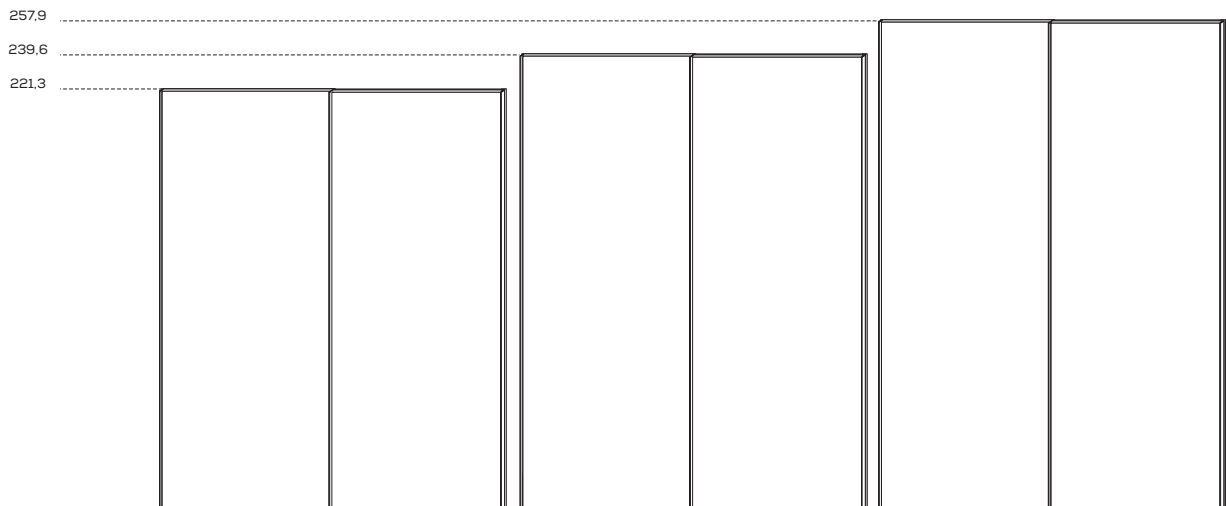

## ARMADI SCORREVOLI A SPALLA / SLIDING DOOR WARDROBES SYSTEM

ripiani interni sp. 3 \ internal shelves 3cm thickness

### DIMENSIONI GENERALI / GENERAL DIMENSIONS

Altezze / Heights

Comprensive di piedini regolabili altezza 0,7 cm  
/ Heights include 0,7 cm-high adjustable feet

Larghezze / Widths

Le informazioni contenute nelle presenti schede tecniche sono indicative. Eventuali differenze con il listino in vigore non costituiscono motivo di contestazione / The information given in this technical sheet are indicative. Any discrepancies with the price list currently in force cannot be cause for complaint.

**ANTA JACK / JACK DOOR**

Dimensioni / Dimensions

L / W 75 - 90 - 100

maniglia: maniglioni laterali a tutta altezza, in alluminio, disponibili nei colori bianco 01 e lavagna 16.

\ handle: aluminium grip edging running the full height of the door, available in bianco 01 and lavagna 16 finishes.

ANTA **LILA** / LILA DOOR

Dimensioni / Dimensions

L / W 75 - 90 - 100

maniglia: maniglioni laterali a tutta altezza,  
in alluminio, disponibili nei colori bianco 01 e  
lavagna 16.

handle: aluminium grip edging running the  
full height of the door, available in bianco 01  
and lavagna 16 finishes.