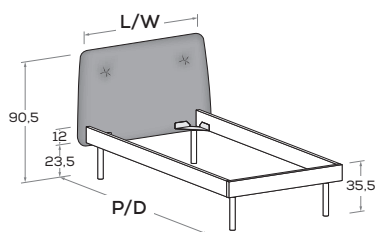

Sfoderabile.
Removable covers.

Cleo R04

Testiera sfoderabile.
Headboard with removable cover.

RETE / MATERASSO MATT. BASE / MATTRESS		L/W	H	P/D
80 x 200	190	<input type="checkbox"/>	<input type="checkbox"/>	<input checked="" type="checkbox"/>
	200			204
	220			214
90 x 200	190			204
	200			214
	220			234
100 x 200	190			204
	200			214
	220			234
120 x 200	190			204
	200			214
	220			234

Cleo R04-S

Testiera sfoderabile.
Headboard with removable cover.

RETE / MATERASSO MATT. BASE / MATTRESS		L/W	H	P/D
80 x 200	190	<input type="checkbox"/>	<input type="checkbox"/>	<input checked="" type="checkbox"/>
	200			204
	220			214
90 x 200	190			204
	200			214
	220			234
100 x 200	190			204
	200			214
	220			234
120 x 200	190			204
	200			214
	220			234

Cleo R06

Sfoderabile.
Removable covers.

RETE / MATERASSO MATT. BASE / MATTRESS		L/W	H	P/D
80 x 200	190	<input type="checkbox"/>	<input type="checkbox"/>	<input type="checkbox"/>
	200			204
	220			214
90 x 200	190			204
	200			214
	220			234
100 x 200	190			204
	200			214
	220			234
120 x 200	190			204
	200			214
	220			234