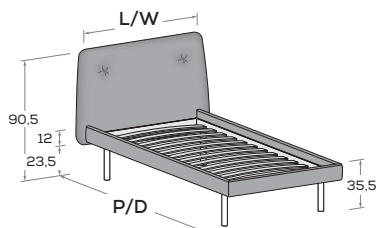

Sfoderabile.
Removable covers.

Cleo R04

Testiera sfoderabile.
Headboard with removable cover.

RETE / MATERASSO MATT. BASE / MATTRESS		L/W	H	P/D
80 x 200	190	<input type="checkbox"/>	<input type="checkbox"/>	<input checked="" type="checkbox"/>
	200			204
	220			214
90 x 200	190			204
	200			214
	220			234
100 x 200	190			204
	200			214
	220			234
120 x 200	190			204
	200			214
	220			234

Cleo R04-S

Testiera sfoderabile.
Headboard with removable cover.

RETE / MATERASSO MATT. BASE / MATTRESS		L/W	H	P/D
80 x 200	190	<input type="checkbox"/>	<input type="checkbox"/>	<input checked="" type="checkbox"/>
	200			204
	220			214
90 x 200	190			204
	200			214
	220			234
100 x 200	190			204
	200			214
	220			234
120 x 200	190			204
	200			214
	220			234

Cleo R06

Sfoderabile.
Removable covers.

RETE / MATERASSO MATT. BASE / MATTRESS		L/W	H	P/D
80 x 200	190	<input type="checkbox"/>	<input type="checkbox"/>	<input type="checkbox"/>
	200			204
	220			214
90 x 200	190			204
	200			214
	220			234
100 x 200	190			204
	200			214
	220			234
120 x 200	190			204
	200			214
	220			234