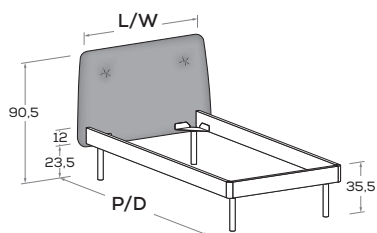

Sfoderabile.
Removable covers.

Cleo R04

Testiera sfoderabile.
Headboard with removable cover.

RETE / MATERASSO MATT. BASE / MATTRESS		L/W	H	P/D
80 x 200	190	<input type="checkbox"/>	<input type="checkbox"/>	<input checked="" type="checkbox"/>
	200			204
	220			214
90 x 200	190			204
	200			214
	220			234
100 x 200	190			204
	200			214
	220			234
120 x 200	190			204
	200			214
	220			234

Cleo R04-S

Testiera sfoderabile.
Headboard with removable cover.

RETE / MATERASSO MATT. BASE / MATTRESS		L/W	H	P/D
80 x 200	190	<input type="checkbox"/>	<input type="checkbox"/>	<input checked="" type="checkbox"/>
	200			204
	220			214
90 x 200	190			204
	200			214
	220			234
100 x 200	190			204
	200			214
	220			234
120 x 200	190			204
	200			214
	220			234

Cleo R06

Sfoderabile.
Removable covers.

RETE / MATERASSO MATT. BASE / MATTRESS		L/W	H	P/D
80 x 200	190	<input type="checkbox"/>	<input type="checkbox"/>	<input type="checkbox"/>
	200			204
	220			214
90 x 200	190			204
	200			214
	220			234
100 x 200	190			204
	200			214
	220			234
120 x 200	190			204
	200			214
	220			234