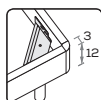

Giro R04-S

RETE / MATERASSO MATT. BASE / MATTRESS	L/W	H	P/D
☐	☐	☒	
80 x 190	200	88	97,5
	220		209
			229
90 x 190	200	98	97,5
	220		209
			229