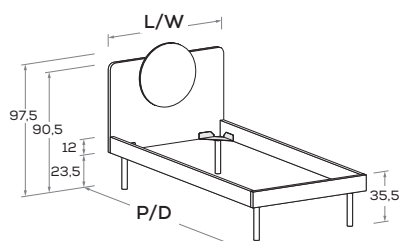

RETE / MATERASSO MATT. BASE / MATTRESS	L/W	H	P/D
☐	☐	☒	
80 x 190	200	88	97,5
	220		209
			229
90 x 190	200	98	97,5
	220		209
			229

Giro R04-S