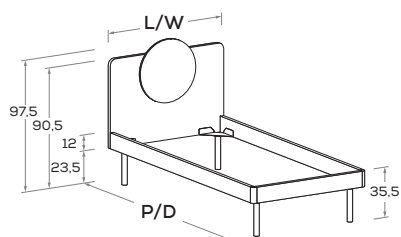

RETE / MATERASSO MATT. BASE / MATTRESS	L/W	H	P/D
☐	☐	☒	
80 x 190	200	88	97,5
	220		209
			229
90 x 190	200	98	97,5
	220		209
			229