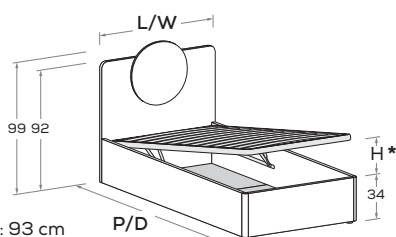

Giro R11

Rete posizionabile a 2 altezze diverse (materasso incassato 12 o 8,5 cm).
 Mattress base with 2 different height settings (mattress recessed 12 or 8,5 cm).

RETE / MATERASSO MATT. BASE / MATTRESS	L/W	H	P/D
<input type="checkbox"/> <input type="checkbox"/> <input checked="" type="checkbox"/>			
90 x 200	98	97,5	209

Giro R28-S

Rete a doghe con telaio in metallo, dotato di meccanismo di sollevamento ammortizzato frontale.
 Slatted base with metal frame, featuring soft-close front-lift mechanism.

* H APERTURA per rete da 190: 93 cm
 H APERTURA per rete da 200: 107 cm
 OPENING H for 190 mattress base: 93 cm
 OPENING H for 200 mattress base: 107 cm