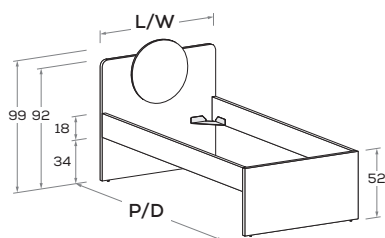

Giro R04-S

RETE / MATERASSO MATT. BASE / MATTRESS	L/W	H	P/D
<input type="checkbox"/>	<input type="checkbox"/>	<input checked="" type="checkbox"/>	
80 x 190	200	88	97,5
	220		209
			229
90 x 190	200	98	97,5
	220		209
			229

Giro R10

Letto attrezzabile con reti e cassetti estraibili H 33,2.
 Bed can accommodate pull-out mattress bases and drawers 33,2 cm high.
 Rete posizionabile a 2 altezze diverse (materasso incassato 12 o 8,5 cm).
 Mattress base with 2 different height settings (mattress recessed 12 or 8,5 cm).