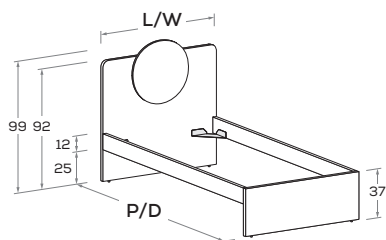

* Gambe DOTS disponibili solo per rete L. 90 cm e L. 120 cm.
DOTS legs available for 90cm- and 120cm-wide mattress base only.

Giro R01

Letto attrezzabile con reti e cassetti estraibili H 33,2
Bed can accommodate pull-out mattress bases and drawers 33,2 cm high

Rete posizionabile a 3 altezze diverse (materasso a filo o incassato 6 o 2,5 cm).
Mattress base with 3 different height settings (mattress flush or recessed 6 or 2,5 cm).

	RETE / MATERASSO		
	L/W	H	P/D
80 x 190 200	<input type="checkbox"/>	<input type="checkbox"/>	<input checked="" type="checkbox"/>
90 x 190 200	<input type="checkbox"/>	<input type="checkbox"/>	<input checked="" type="checkbox"/>

Disponibile con ruote.
Available with wheels.

Giro R21

Letto attrezzabile con reti e cassetti estraibili H 24,2
Bed can accommodate pull-out mattress bases and drawers 24,2 cm high

Rete posizionabile a 3 altezze diverse (materasso a filo o incassato 6 o 2,5 cm).
Mattress base with 3 different height settings (mattress flush or recessed 6 or 2,5 cm).