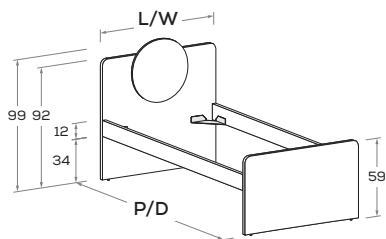

Rete posizionabile a 3 altezze diverse (materasso a filo o incassato 6 o 2,5 cm).
Mattress base with 3 different height settings (mattress flush or recessed 6 or 2,5 cm).

	RETE / MATERASSO		
	L/W	H	P/D
80 x 190 200	<input type="checkbox"/>	<input type="checkbox"/>	<input checked="" type="checkbox"/>
90 x 190 200	<input type="checkbox"/>	<input type="checkbox"/>	<input checked="" type="checkbox"/>

Disponibile con ruote.
Available with wheels.

Giro R21

Letto attrezzabile con reti e cassetti estraibili H 24,2
Bed can accommodate pull-out mattress bases and drawers 24,2 cm high

Rete posizionabile a 3 altezze diverse (materasso a filo o incassato 6 o 2,5 cm).
Mattress base with 3 different height settings (mattress flush or recessed 6 or 2,5 cm).

	RETE / MATERASSO		
	L/W	H	P/D
80 x 190 200	<input type="checkbox"/>	<input type="checkbox"/>	<input checked="" type="checkbox"/>
90 x 190 200	<input type="checkbox"/>	<input type="checkbox"/>	<input checked="" type="checkbox"/>

Disponibile con ruote.
Available with wheels.

Giro R02

Letto attrezzabile con reti e cassetti estraibili H 33,2
Bed can accommodate pull-out mattress bases and drawers 33,2 cm high

Rete posizionabile a 3 altezze diverse (materasso a filo o incassato 6 o 2,5 cm).
Mattress base with 3 different height settings (mattress flush or recessed 6 or 2,5 cm).