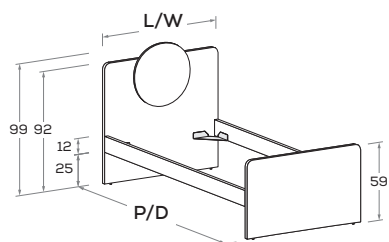

Giro R22

Rete posizionabile a 3 altezze diverse (materasso a filo o incassato 6 o 2,5 cm).

Mattress base with 3 different height settings (mattress flush or recessed 6 or 2,5 cm).