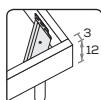

Giro R04

RETE / MATERASSO MATT. BASE / MATTRESS	L/W	H	P/D
☐	☐	☒	
80 x 190	200	88	97,5
	220		209
			229
90 x 190	200	98	97,5
	220		209
			229