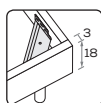

Giro R11

Rete posizionabile a 2 altezze diverse (materasso incassato 12 o 8,5 cm).
Mattress base with 2 different height settings (mattress recessed 12 or 8,5 cm).