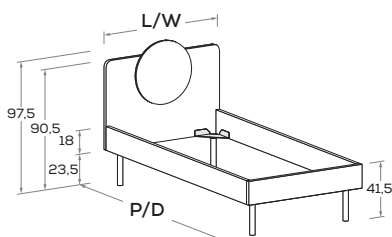

Giro R10

Letto attrezzabile con reti e cassetti estraibili H 33,2.
 Bed can accommodate pull-out mattress bases and drawers 33,2 cm high.
 Rete posizionabile a 2 altezze diverse (materasso incassato 12 o 8,5 cm).
 Mattress base with 2 different height settings (mattress recessed 12 or 8,5 cm).

Disponibile con ruote.
 Available with wheels.

RETE / MATERASSO MATT. BASE / MATTRESS	L/W	H	P/D
<input type="checkbox"/> <input type="checkbox"/> <input checked="" type="checkbox"/>			
90 x 200	98	99	209

Giro R11

Rete posizionabile a 2 altezze diverse (materasso incassato 12 o 8,5 cm).
 Mattress base with 2 different height settings (mattress recessed 12 or 8,5 cm).

RETE / MATERASSO MATT. BASE / MATTRESS	L/W	H	P/D
<input type="checkbox"/> <input type="checkbox"/> <input checked="" type="checkbox"/>			
90 x 200	98	97,5	209