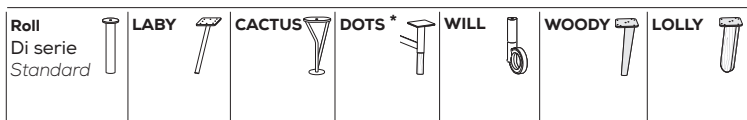

* Gambe DOTS disponibili solo per rete L. 90 cm e L. 120 cm.
DOTS legs available for 90cm- and 120cm-wide mattress base only.

Giro R01

Letto attrezzabile con reti e cassetti estraibili H 33,2
Bed can accommodate pull-out mattress bases and drawers 33,2 cm high

Rete posizionabile a 3 altezze diverse (materasso a filo o incassato 6 o 2,5 cm).
Mattress base with 3 different height settings (mattress flush or recessed 6 or 2,5 cm).

	RETE / MATERASSO		
	L/W	H	P/D
80 x 190 200	<input type="checkbox"/>	<input type="checkbox"/>	<input checked="" type="checkbox"/>
90 x 190 200	<input type="checkbox"/>	<input type="checkbox"/>	<input checked="" type="checkbox"/>