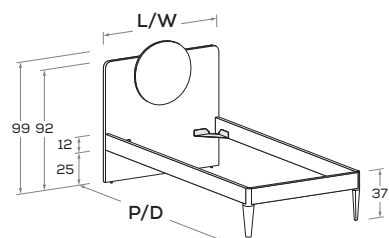

Giro R03

Rete posizionabile a 3 altezze diverse (materasso a filo o incassato 6 o 2,5 cm).

Mattress base with 3 different height settings (mattress flush or recessed 6 or 2,5 cm).

RETE / MATERASSO MATT. BASE / MATTRESS	L/W	H	P/D
☐	☐	☒	
80 x 190	200	88	99
	220		209
			229
90 x 190	200	98	99
	220		209
			229

Giro R04