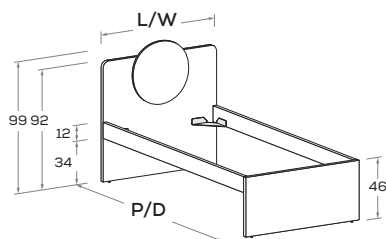

* Gambe DOTS disponibili solo per rete L. 90 cm e L. 120 cm.
DOTS legs available for 90cm- and 120cm-wide mattress base only.

Giro R01

Letto attrezzabile con reti e cassetti estraibili H 33,2
Bed can accommodate pull-out mattress bases and drawers 33,2 cm high

Rete posizionabile a 3 altezze diverse (materasso a filo o incassato 6 o 2,5 cm).
Mattress base with 3 different height settings (mattress flush or recessed 6 or 2,5 cm).

	RETE / MATERASSO		
	L/W	H	P/D
80 x 190 200	<input type="checkbox"/>	<input type="checkbox"/>	<input checked="" type="checkbox"/>
90 x 190 200	<input type="checkbox"/>	<input type="checkbox"/>	<input checked="" type="checkbox"/>