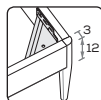

Giro R03

Rete posizionabile a 3 altezze diverse (materasso a filo o incassato 6 o 2,5 cm).

Mattress base with 3 different height settings (mattress flush or recessed 6 or 2,5 cm).

RETE / MATERASSO MATT. BASE / MATTRESS	L/W	H	P/D
☐	☐	☒	
80 x 190	200	88	99
	220		209
			229
90 x 190	200	98	99
	220		209
			229