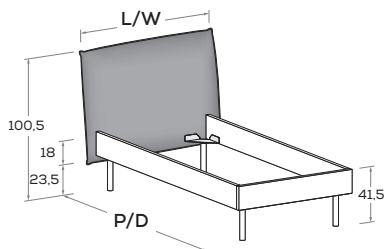

Pillow R04-S

Testiera sfoderabile.
Headboard with removable cover.

RETE / MATERASSO		L/W	H	P/D
MATT. BASE / MATTRESS		<input type="checkbox"/>	<input type="checkbox"/>	<input checked="" type="checkbox"/>
80 x	190	112	100,5	211
	220			220
90 x	190	122	100,5	211
	220			220
100 x	190	132	100,5	211
	220			220
120 x	190	152	100,5	211
	220			220

Pillow R06

Sfoderabile.
Removable covers.

RETE / MATERASSO		L/W	H	P/D
MATT. BASE / MATTRESS		<input type="checkbox"/>	<input type="checkbox"/>	<input type="checkbox"/>
80 x	190	112	100,5	211
	200			221
90 x	190	122	100,5	211
	200			221
100 x	190	132	100,5	211
	200			221
120 x	190	152	100,5	211
	200			221
140 x	190	172	100,5	211
	200			221

Pillow R11

Rete posizionabile a 2 altezze diverse (materasso incassato 12 o 8,5 cm).
 Mattress base with 2 different height settings (mattress recessed 12 or 8,5 cm).

Testiera sfoderabile.

Headboard with removable cover.