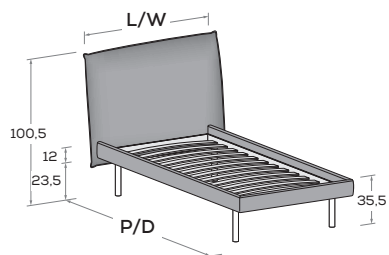

Sfoderabile.
Removable covers.

* Gambe DOTS disponibili solo per rete L. 90 cm e L. 120 cm.
DOTS legs available for 90cm- and 120cm-wide mattress base only.

Roll		LABY		CACTUS		DOTS*		WILL		WOODY		LOLLY	
Di serie													
Standard													

Pillow R04

Testiera sfoderabile.
Headboard with removable cover.

RETE / MATERASSO		L/W	H	P/D
MATT. BASE / MATTRESS		<input type="checkbox"/>	<input type="checkbox"/>	<input checked="" type="checkbox"/>
80 x	190	112	100,5	211
	220			220
90 x	190	122	100,5	211
	220			220
100 x	190	132	100,5	211
	220			220
120 x	190	152	100,5	211
	220			220

Pillow R04-S

Testiera sfoderabile.
Headboard with removable cover.

RETE / MATERASSO		L/W	H	P/D
MATT. BASE / MATTRESS		<input type="checkbox"/>	<input type="checkbox"/>	<input checked="" type="checkbox"/>
80 x	190	112	100,5	211
	220			220
90 x	190	122	100,5	211
	220			220
100 x	190	132	100,5	211
	220			220
120 x	190	152	100,5	211
	220			220

Pillow R06

Sfoderabile.
Removable covers.

RETE / MATERASSO		L/W	H	P/D
MATT. BASE / MATTRESS		<input type="checkbox"/>	<input type="checkbox"/>	<input type="checkbox"/>
80 x	190	112	100,5	211
	200			221
90 x	190	122	100,5	211
	200			221
100 x	190	132	100,5	211
	200			221
120 x	190	152	100,5	211
	200			221
140 x	190	172	100,5	211
	200			221