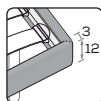

Pillow R04

Testiera sfoderabile.
Headboard with removable cover.

RETE / MATERASSO		L/W	H	P/D
MATT. BASE / MATTRESS		<input type="checkbox"/>	<input type="checkbox"/>	<input checked="" type="checkbox"/>
80 x	190	112	100,5	211
	220			220
90 x	190	122	100,5	211
	220			220
100 x	190	132	100,5	211
	220			220
120 x	190	152	100,5	211
	220			220

Pillow R04-S

Testiera sfoderabile.
Headboard with removable cover.

RETE / MATERASSO		L/W	H	P/D
MATT. BASE / MATTRESS		<input type="checkbox"/>	<input type="checkbox"/>	<input checked="" type="checkbox"/>
80 x	190	112	100,5	211
	220			220
90 x	190	122	100,5	211
	220			220
100 x	190	132	100,5	211
	220			220
120 x	190	152	100,5	211
	220			220

Pillow R06

Sfoderabile.
Removable covers.

RETE / MATERASSO		L/W	H	P/D
MATT. BASE / MATTRESS		<input type="checkbox"/>	<input type="checkbox"/>	<input type="checkbox"/>
80 x	190	112	100,5	211
	200			221
90 x	190	122	100,5	211
	200			221
100 x	190	132	100,5	211
	200			221
120 x	190	152	100,5	211
	200			221
140 x	190	172	100,5	211
	200			221