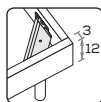

Sfoderabile.
Removable covers.

* Gambe DOTS disponibili solo per rete L. 90 cm e L. 120 cm.
DOTS legs available for 90cm- and 120cm-wide mattress base only.

Roll		LABY		CACTUS		DOTS*		WILL		WOODY		LOLLY	
Di serie													
Standard													

Pillow R04

Testiera sfoderabile.
Headboard with removable cover.

RETE / MATERASSO		L/W	H	P/D
MATT. BASE / MATTRESS		<input type="checkbox"/>	<input type="checkbox"/>	<input checked="" type="checkbox"/>
80 x	190	112	100,5	211
	220			220
90 x	190	122	100,5	211
	220			220
100 x	190	132	100,5	211
	220			220
120 x	190	152	100,5	211
	220			220