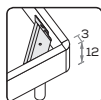

Pillow R04-S

Testiera sfoderabile.
Headboard with removable cover.

RETE / MATERASSO		L/W	H	P/D
MATT. BASE / MATTRESS		☐	☐	☒
80 x	190	112	100,5	211
	220			220
90 x	190	122	100,5	211
	220			220
100 x	190	132	100,5	211
	220			220
120 x	190	152	100,5	211
	220			220