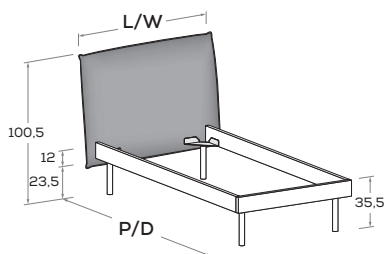

Sfoderabile.
Removable covers.

* Gambe DOTS disponibili solo per rete L. 90 cm e L. 120 cm.
DOTS legs available for 90cm- and 120cm-wide mattress base only.

Roll		LABY		CACTUS		DOTS*		WILL		WOODY		LOLLY	
Di serie													
Standard													

Pillow R04

Testiera sfoderabile.
Headboard with removable cover.

RETE / MATERASSO		L/W	H	P/D
MATT. BASE / MATTRESS		<input type="checkbox"/>	<input type="checkbox"/>	<input checked="" type="checkbox"/>
80 x	190	112	100,5	211
	220			220
90 x	190	122	100,5	211
	220			220
100 x	190	132	100,5	211
	220			220
120 x	190	152	100,5	211
	220			220

Pillow R04-S

Testiera sfoderabile.
Headboard with removable cover.

RETE / MATERASSO		L/W	H	P/D
MATT. BASE / MATTRESS		<input type="checkbox"/>	<input type="checkbox"/>	<input checked="" type="checkbox"/>
80 x	190	112	100,5	211
	220			220
90 x	190	122	100,5	211
	220			220
100 x	190	132	100,5	211
	220			220
120 x	190	152	100,5	211
	220			220

Pillow R11

Rete posizionabile a 2 altezze diverse (materasso incassato 12 o 8,5 cm).
 Mattress base with 2 different height settings (mattress recessed 12 or 8,5 cm).

Testiera sfoderabile.

Headboard with removable cover.