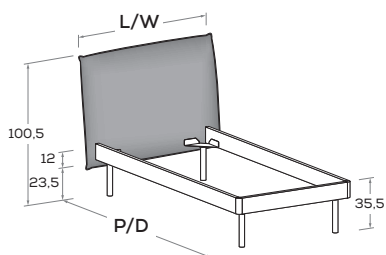

Sfoderabile.
Removable covers.

* Gambe DOTS disponibili solo per rete L. 90 cm e L. 120 cm.
DOTS legs available for 90cm- and 120cm-wide mattress base only.

Roll		LABY		CACTUS		DOTS*		WILL		WOODY		LOLLY	
Di serie													
Standard													

Pillow R04

Testiera sfoderabile.
Headboard with removable cover.

RETE / MATERASSO		L/W	H	P/D
MATT. BASE / MATTRESS		<input type="checkbox"/>	<input type="checkbox"/>	<input checked="" type="checkbox"/>
80 x	190	112	100,5	211
	220			220
90 x	190	122	100,5	211
	220			220
100 x	190	132	100,5	211
	220			220
120 x	190	152	100,5	211
	220			220

Pillow R04-S

Testiera sfoderabile.
Headboard with removable cover.

RETE / MATERASSO		L/W	H	P/D
MATT. BASE / MATTRESS		<input type="checkbox"/>	<input type="checkbox"/>	<input checked="" type="checkbox"/>
80 x	190	112	100,5	211
	220			220
90 x	190	122	100,5	211
	220			220
100 x	190	132	100,5	211
	220			220
120 x	190	152	100,5	211
	220			220

Pillow R11

Rete posizionabile a 2 altezze diverse (materasso incassato 12 o 8,5 cm).
 Mattress base with 2 different height settings (mattress recessed 12 or 8,5 cm).

Testiera sfoderabile.

Headboard with removable cover.