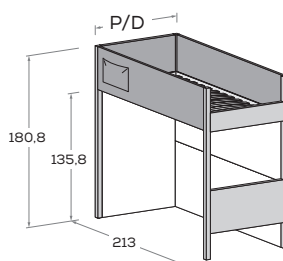

For side ladder

CAMELOT con scrittoio e salita laterale

CAMELOT with desk and access from side

RETE / MATERASSO MATT. BASE / MATTRESS	P/D	H	L/W
	<input type="checkbox"/>	<input type="checkbox"/>	<input type="checkbox"/>
90 x 200	98	180,8	213
120 x 200	128	180,8	213

CAMELOT con fianco pannello e salita frontale

CAMELOT with panel side and access from front

CAMELOT con fianco pannello e salita laterale

CAMELOT with panel side and access from side

RETE / MATERASSO MATT. BASE / MATTRESS	P/D	H	L/W
	<input type="checkbox"/>	<input type="checkbox"/>	<input type="checkbox"/>
90 x 200	98	180,8	213
120 x 200	128	180,8	213