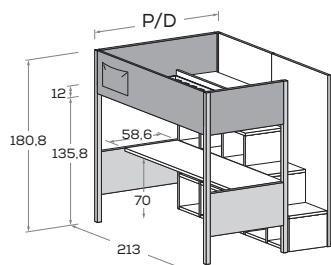

For side ladder

CAMELOT con scrittoio e salita laterale

CAMELOT with desk and access from side

RETE / MATERASSO MATT. BASE / MATTRESS	P/D	H	L/W
	<input type="checkbox"/>	<input type="checkbox"/>	<input type="checkbox"/>
90 x 200	98	180,8	213
120 x 200	128	180,8	213

CAMELOT con fianco pannello e salita frontale

CAMELOT with panel side and access from front

CAMELOT con fianco pannello e salita laterale

CAMELOT with panel side and access from side

RETE / MATERASSO MATT. BASE / MATTRESS	P/D	H	L/W
	<input type="checkbox"/>	<input type="checkbox"/>	<input type="checkbox"/>
90 x 200	98	180,8	213
120 x 200	128	180,8	213

Letto CAMELOT imbottito

CAMELOT padded beds

nidi

Con scala posteriore

With rear steps

CAMELOT con doppio letto e scala posteriore

CAMELOT with two beds and rear steps

MATERASSO MATTRESS	P/D	H	L/W
	<input type="checkbox"/>	<input type="checkbox"/>	<input type="checkbox"/>
80 x 200	88	180,8	213
90 x 200	98	180,8	213

CAMELOT con scrittoio e scala posteriore

CAMELOT with desk and rear steps

MATERASSO MATTRESS	P/D	H	L/W
	<input type="checkbox"/>	<input type="checkbox"/>	<input type="checkbox"/>
80 x 200	88	180,8	213
90 x 200	98	180,8	213