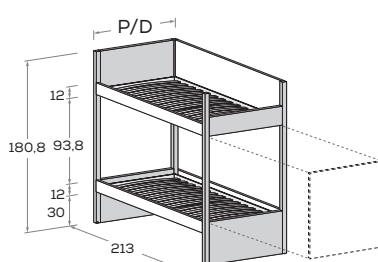

Per scaletta frontale

For front ladder

CAMELOT per angolo con fianco pannello e salita frontale

CAMELOT for corner with panel side and access from front

Per scaletta laterale

For side ladder

CAMELOT per angolo con fianco pannello e salita laterale

CAMELOT for corner with panel side and access from side

MATERASSO MATTRESS	P/D	H	L/W
80 x 200	88	180,8	213
90 x 200	98	180,8	213
120 x 200	128	180,8	213

CAMELOT con doppio letto e salita frontale

CAMELOT with two beds and access from front

CAMELOT con doppio letto e salita laterale

CAMELOT with two beds and access from side

MATERASSO MATTRESS	P/D	H	L/W
80 x 200	88	180,8	213
90 x 200	98	180,8	213
120 x 200	128	180,8	213

CAMELOT con scrittoio e salita frontale

CAMELOT with desk and access from front

CAMELOT con scrittoio e salita laterale

CAMELOT with desk and access from side

MATERASSO MATTRESS	P/D	H	L/W
80 x 200	88	180,8	213
90 x 200	98	180,8	213
120 x 200	128	180,8	213