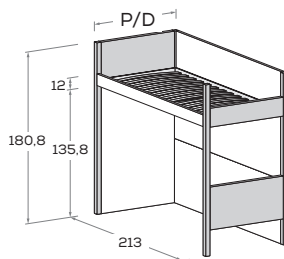

Per scaletta frontale

For front ladder

CAMELOT per angolo con fianco pannello e salita frontale

CAMELOT for corner with panel side and access from front

Per scaletta laterale

For side ladder

CAMELOT per angolo con fianco pannello e salita laterale

CAMELOT for corner with panel side and access from side

MATERASSO MATTRESS	P/D	H	L/W
80 x 200	88	180,8	213
90 x 200	98	180,8	213
120 x 200	128	180,8	213

CAMELOT con doppio letto e salita frontale

CAMELOT with two beds and access from front

CAMELOT con doppio letto e salita laterale

CAMELOT with two beds and access from side

MATERASSO MATTRESS	P/D	H	L/W
80 x 200	88	180,8	213
90 x 200	98	180,8	213
120 x 200	128	180,8	213

CAMELOT con scrittoio e salita frontale

CAMELOT with desk and access from front

CAMELOT con scrittoio e salita laterale

CAMELOT with desk and access from side

MATERASSO MATTRESS	P/D	H	L/W
80 x 200	88	180,8	213
90 x 200	98	180,8	213
120 x 200	128	180,8	213