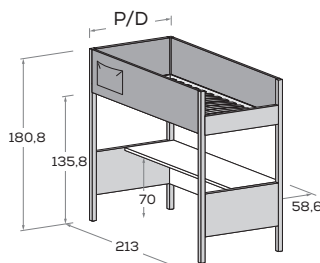

CAMELOT con scrittoio e scala posteriore

CAMELOT with desk and rear steps

MATERASSO MATTRESS	P/D	H	L/W
	<input type="checkbox"/>	<input type="checkbox"/>	<input type="checkbox"/>
80 x 200	136	180,8	213
90 x 200	146	180,8	213

Letto CAMELOT imbottito

CAMELOT padded beds

nidi

Per scaletta frontale

For front ladder

CAMELOT con scrittoio e salita frontale

CAMELOT with desk and access from front

Per scaletta laterale

For side ladder

CAMELOT con scrittoio e salita laterale

CAMELOT with desk and access from side

RETE / MATERASSO MATT. BASE / MATTRESS	P/D	H	L/W
	<input type="checkbox"/>	<input type="checkbox"/>	<input type="checkbox"/>
90 x 200	98	180,8	213
120 x 200	128	180,8	213

CAMELOT con fianco pannello e salita frontale

CAMELOT with panel side and access from front

CAMELOT con fianco pannello e salita laterale

CAMELOT with panel side and access from side

RETE / MATERASSO MATT. BASE / MATTRESS	P/D	H	L/W
	<input type="checkbox"/>	<input type="checkbox"/>	<input type="checkbox"/>
90 x 200	98	180,8	213
120 x 200	128	180,8	213