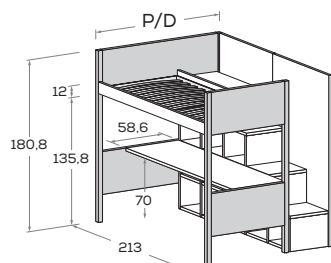

CAMELOT con doppio letto e salita laterale

CAMELOT with two beds and access from side

MATERASSO MATTRESS	P/D	H	L/W
80 x 200	88	180,8	213
90 x 200	98	180,8	213
120 x 200	128	180,8	213

CAMELOT con scrittoio e salita frontale

CAMELOT with desk and access from front

CAMELOT con scrittoio e salita laterale

CAMELOT with desk and access from side

MATERASSO MATTRESS	P/D	H	L/W
80 x 200	88	180,8	213
90 x 200	98	180,8	213
120 x 200	128	180,8	213

Con scala posteriore

With rear steps

CAMELOT con doppio letto e scala posteriore

CAMELOT with two beds and rear steps

MATERASSO MATTRESS	P/D	H	L/W
	<input type="checkbox"/>	<input type="checkbox"/>	<input type="checkbox"/>
80 x 200	136	180,8	213
90 x 200	146	180,8	213

CAMELOT con scrittoio e scala posteriore

CAMELOT with desk and rear steps

MATERASSO MATTRESS	P/D	H	L/W
	<input type="checkbox"/>	<input type="checkbox"/>	<input type="checkbox"/>
80 x 200	136	180,8	213
90 x 200	146	180,8	213