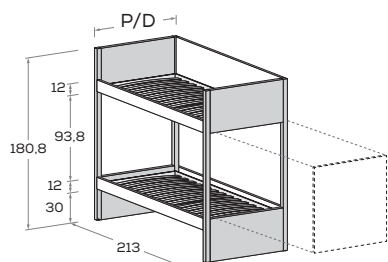

Per scaletta frontale

For front ladder

CAMELOT per angolo con fianco pannello e salita frontale

CAMELOT for corner with panel side and access from front

Per scaletta laterale

For side ladder

CAMELOT per angolo con fianco pannello e salita laterale

CAMELOT for corner with panel side and access from side

MATERASSO MATTRESS	P/D	H	L/W
80 x 200	88	180,8	213
90 x 200	98	180,8	213
120 x 200	128	180,8	213

CAMELOT con doppio letto e salita frontale

CAMELOT with two beds and access from front

CAMELOT con doppio letto e salita laterale

CAMELOT with two beds and access from side

MATERASSO MATTRESS	P/D	H	L/W
80 x 200	88	180,8	213
90 x 200	98	180,8	213
120 x 200	128	180,8	213

CAMELOT con scrittoio e salita frontale

CAMELOT with desk and access from front

CAMELOT con scrittoio e salita laterale

CAMELOT with desk and access from side

MATERASSO MATTRESS	P/D	H	L/W
80 x 200	88	180,8	213
90 x 200	98	180,8	213
120 x 200	128	180,8	213