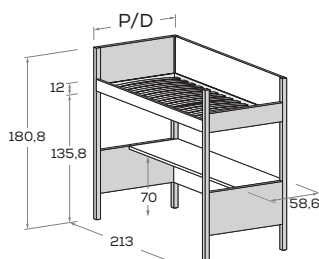

Per scaletta frontale

For front ladder

CAMELOT per angolo con fianco pannello e salita frontale

CAMELOT for corner with panel side and access from front

Per scaletta laterale

For side ladder

CAMELOT per angolo con fianco pannello e salita laterale

CAMELOT for corner with panel side and access from side

MATERASSO MATTRESS	P/D	H	L/W
80 x 200	88	180,8	213
90 x 200	98	180,8	213
120 x 200	128	180,8	213

CAMELOT con doppio letto e salita frontale

CAMELOT with two beds and access from front

CAMELOT con doppio letto e salita laterale

CAMELOT with two beds and access from side

MATERASSO MATTRESS	P/D	H	L/W
80 x 200	88	180,8	213
90 x 200	98	180,8	213
120 x 200	128	180,8	213

CAMELOT con scrittoio e salita frontale

CAMELOT with desk and access from front

CAMELOT con scrittoio e salita laterale

CAMELOT with desk and access from side

MATERASSO MATTRESS	P/D	H	L/W
80 x 200	88	180,8	213
90 x 200	98	180,8	213
120 x 200	128	180,8	213