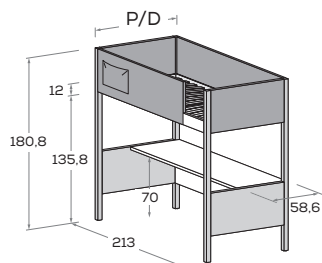

CAMELOT con scrittoio e scala posteriore

CAMELOT with desk and rear steps

MATERASSO MATTRESS	P/D	H	L/W
	<input type="checkbox"/>	<input type="checkbox"/>	<input type="checkbox"/>
80 x 200	136	180,8	213
90 x 200	146	180,8	213

Letto CAMELOT imbottito

CAMELOT padded beds

nidi

Per scaletta frontale

For front ladder

CAMELOT con scrittoio e salita frontale

CAMELOT with desk and access from front

Per scaletta laterale

For side ladder

CAMELOT con scrittoio e salita laterale

CAMELOT with desk and access from side

RETE / MATERASSO MATT. BASE / MATTRESS	P/D	H	L/W
	<input type="checkbox"/>	<input type="checkbox"/>	<input type="checkbox"/>
90 x 200	98	180,8	213
120 x 200	128	180,8	213

CAMELOT con fianco pannello e salita frontale

CAMELOT with panel side and access from front

CAMELOT con fianco pannello e salita laterale

CAMELOT with panel side and access from side

RETE / MATERASSO MATT. BASE / MATTRESS	P/D	H	L/W
	<input type="checkbox"/>	<input type="checkbox"/>	<input type="checkbox"/>
90 x 200	98	180,8	213
120 x 200	128	180,8	213