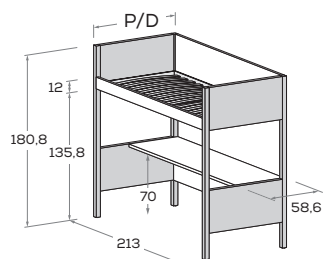

Per scaletta frontale

For front ladder

CAMELOT per angolo con fianco pannello e salita frontale

CAMELOT for corner with panel side and access from front

Per scaletta laterale

For side ladder

CAMELOT per angolo con fianco pannello e salita laterale

CAMELOT for corner with panel side and access from side

MATERASSO MATTRESS	P/D	H	L/W
80 x 200	88	180,8	213
90 x 200	98	180,8	213
120 x 200	128	180,8	213

CAMELOT con doppio letto e salita frontale

CAMELOT with two beds and access from front

CAMELOT con doppio letto e salita laterale

CAMELOT with two beds and access from side

MATERASSO MATTRESS	P/D	H	L/W
80 x 200	88	180,8	213
90 x 200	98	180,8	213
120 x 200	128	180,8	213

CAMELOT con scrittoio e salita frontale

CAMELOT with desk and access from front

CAMELOT con scrittoio e salita laterale

CAMELOT with desk and access from side

MATERASSO MATTRESS	P/D	H	L/W
80 x 200	88	180,8	213
90 x 200	98	180,8	213
120 x 200	128	180,8	213