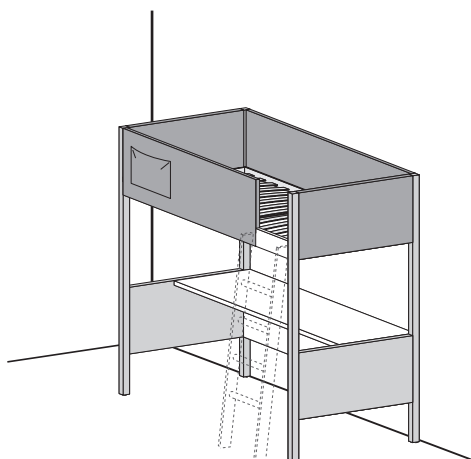

CAMELOT con scrittoio e scala posteriore

CAMELOT with desk and rear steps

MATERASSO MATTRESS	P/D	H	L/W
	<input type="checkbox"/>	<input type="checkbox"/>	<input type="checkbox"/>
80 x 200	136	180,8	213
90 x 200	146	180,8	213

Letto CAMELOT imbottito

CAMELOT padded beds

nidi

Per scaletta frontale

For front ladder

CAMELOT con scrittoio e salita frontale

CAMELOT with desk and access from front

Per scaletta laterale

For side ladder

CAMELOT con scrittoio e salita laterale

CAMELOT with desk and access from side

RETE / MATERASSO MATT. BASE / MATTRESS	P/D	H	L/W
	<input type="checkbox"/>	<input type="checkbox"/>	<input type="checkbox"/>
90 x 200	98	180,8	213
120 x 200	128	180,8	213

CAMELOT con fianco pannello e salita frontale

CAMELOT with panel side and access from front

CAMELOT con fianco pannello e salita laterale

CAMELOT with panel side and access from side

RETE / MATERASSO MATT. BASE / MATTRESS	P/D	H	L/W
	<input type="checkbox"/>	<input type="checkbox"/>	<input type="checkbox"/>
90 x 200	98	180,8	213
120 x 200	128	180,8	213