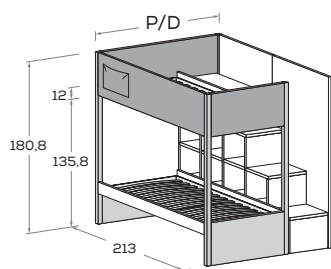

For side ladder

CAMELOT con scrittoio e salita laterale

CAMELOT with desk and access from side

RETE / MATERASSO MATT. BASE / MATTRESS	P/D	H	L/W
	<input type="checkbox"/>	<input type="checkbox"/>	<input type="checkbox"/>
90 x 200	98	180,8	213
120 x 200	128	180,8	213

CAMELOT con fianco pannello e salita frontale

CAMELOT with panel side and access from front

CAMELOT con fianco pannello e salita laterale

CAMELOT with panel side and access from side

RETE / MATERASSO MATT. BASE / MATTRESS	P/D	H	L/W
	<input type="checkbox"/>	<input type="checkbox"/>	<input type="checkbox"/>
90 x 200	98	180,8	213
120 x 200	128	180,8	213

Letto CAMELOT imbottito

CAMELOT padded beds

nidi

Con scala posteriore

With rear steps

CAMELOT con doppio letto e scala posteriore

CAMELOT with two beds and rear steps

MATERASSO MATTRESS	P/D	H	L/W
	<input type="checkbox"/>	<input type="checkbox"/>	<input type="checkbox"/>
80 x 200	88	180,8	213
90 x 200	98	180,8	213

CAMELOT con scrittoio e scala posteriore

CAMELOT with desk and rear steps

MATERASSO MATTRESS	P/D	H	L/W
	<input type="checkbox"/>	<input type="checkbox"/>	<input type="checkbox"/>
80 x 200	88	180,8	213
90 x 200	98	180,8	213