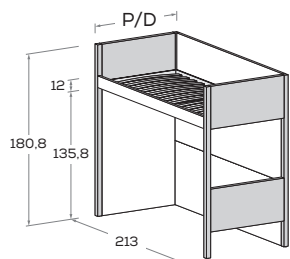

Per scaletta frontale

For front ladder

CAMELOT per angolo con fianco pannello e salita frontale

CAMELOT for corner with panel side and access from front

Per scaletta laterale

For side ladder

CAMELOT per angolo con fianco pannello e salita laterale

CAMELOT for corner with panel side and access from side

MATERASSO MATTRESS	P/D	H	L/W
80 x 200	88	180,8	213
90 x 200	98	180,8	213
120 x 200	128	180,8	213

CAMELOT con doppio letto e salita frontale

CAMELOT with two beds and access from front

CAMELOT con doppio letto e salita laterale

CAMELOT with two beds and access from side

MATERASSO MATTRESS	P/D	H	L/W
80 x 200	88	180,8	213
90 x 200	98	180,8	213
120 x 200	128	180,8	213

CAMELOT con scrittoio e salita frontale

CAMELOT with desk and access from front

CAMELOT con scrittoio e salita laterale

CAMELOT with desk and access from side

MATERASSO MATTRESS	P/D	H	L/W
80 x 200	88	180,8	213
90 x 200	98	180,8	213
120 x 200	128	180,8	213