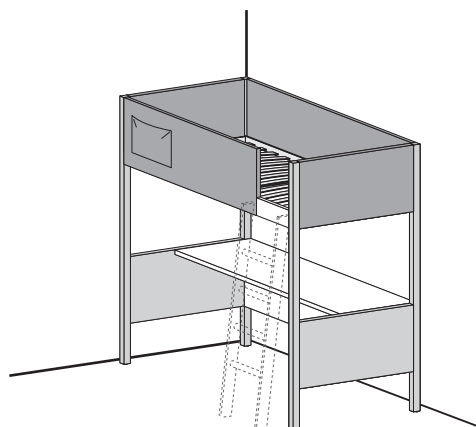

CAMELOT with desk and access from front

CAMELOT con scrittoio e salita laterale

CAMELOT with desk and access from side

MATERASSO MATTRESS	P/D	H	L/W
80 x 200	88	180,8	213
90 x 200	98	180,8	213
120 x 200	128	180,8	213

CAMELOT con scrittoio e scala posteriore

CAMELOT with desk and rear steps

MATERASSO MATTRESS	P/D	H	L/W
	<input type="checkbox"/>	<input type="checkbox"/>	<input type="checkbox"/>
80 x 200	136	180,8	213
90 x 200	146	180,8	213

Letto CAMELOT imbottito

CAMELOT padded beds

nidi

Per scaletta frontale

For front ladder

CAMELOT con scrittoio e salita frontale

CAMELOT with desk and access from front

Per scaletta laterale

For side ladder

CAMELOT con scrittoio e salita laterale

CAMELOT with desk and access from side

RETE / MATERASSO MATT. BASE / MATTRESS	P/D	H	L/W
	<input type="checkbox"/>	<input type="checkbox"/>	<input type="checkbox"/>
90 x 200	98	180,8	213
120 x 200	128	180,8	213