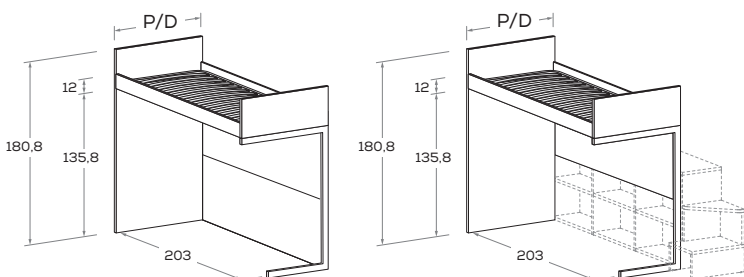

Letto a castello NUK

NUK bunk bed

	MATERASSO MATTRESS	P/D	H	L/W
CON schienale inferiore WITH lower back panel	80 x 200	88	180,8	209
SENZA schienale inferiore WITH NO lower back panel	80 x 200	88	180,8	209
	90 x 200	98	180,8	209
	90 x 200	98	180,8	209

Letto a castello NUK con letto inferiore

NUK bunk bed with bottom bunk

	MATERASSO MATTRESS	P/D	H	L/W
	80 x 200	88	180,8	209
	90 x 200	98	180,8	209

Letto a castello NUK con fianco ECCi

NUK bunk bed with ECCi side panel

	MATERASSO MATTRESS	P/D	H	L/W
CON schienale inferiore WITH lower back panel	80 x 200	88	180,8	209
SENZA schienale inferiore WITH NO lower back panel	80 x 200	88	180,8	209

Letto a castello NUK con fianco HOLLY

NUK bunk bed with HOLLY side panel

	MATERASSO MATTRESS	P/D	H	L/W
CON schienale inferiore WITH lower back panel	80 x 200	88	180,8	231
	90 x 200	98	180,8	231

Letto a castello NUK con fianco HOLLY con letto inferiore