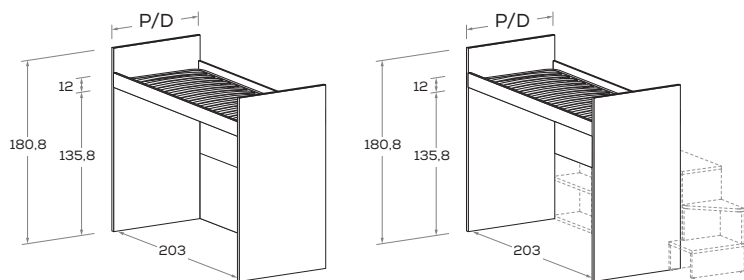

Letto a castello NUK

NUK bunk bed

	MATERASSO MATTRESS	P/D	H	L/W
CON schienale inferiore WITH lower back panel	80 x 200	88	180,8	209
SENZA schienale inferiore WITH NO lower back panel	80 x 200	88	180,8	209
	90 x 200	98	180,8	209
	90 x 200	98	180,8	209

Letto a castello NUK con letto inferiore

NUK bunk bed with bottom bunk

	MATERASSO MATTRESS	P/D	H	L/W
	80 x 200	88	180,8	209
	90 x 200	98	180,8	209

Letto a castello NUK con fianco ECCi

NUK bunk bed with ECCi side panel

	MATERASSO MATTRESS	P/D	H	L/W
CON schienale inferiore WITH lower back panel	80 x 200	88	180,8	209
SENZA schienale inferiore WITH NO lower back panel	80 x 200	88	180,8	209

Letto a castello NUK con fianco HOLLY

NUK bunk bed with HOLLY side panel

	MATERASSO MATTRESS	P/D	H	L/W
CON schienale inferiore WITH lower back panel	80 x 200	88	180,8	231
	90 x 200	98	180,8	231

Letto a castello NUK con fianco HOLLY con letto inferiore