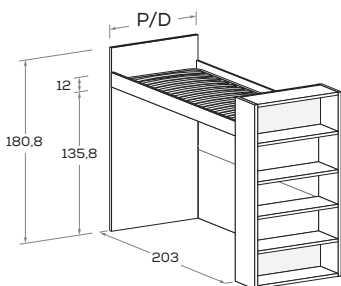

Letto a castello NUK

NUK bunk bed

	MATERASSO MATTRESS	P/D	H	L/W
CON schienale inferiore WITH lower back panel	80 x 200	88	180,8	209
SENZA schienale inferiore WITH NO lower back panel	80 x 200	88	180,8	209
	90 x 200	98	180,8	209
	90 x 200	98	180,8	209

Letto a castello NUK con letto inferiore

NUK bunk bed with bottom bunk

	MATERASSO MATTRESS	P/D	H	L/W
	80 x 200	88	180,8	209
	90 x 200	98	180,8	209

Letto a castello NUK con fianco ECCi

NUK bunk bed with ECCi side panel

	MATERASSO MATTRESS	P/D	H	L/W
CON schienale inferiore WITH lower back panel	80 x 200	88	180,8	209
SENZA schienale inferiore WITH NO lower back panel	80 x 200	88	180,8	209

Letto a castello NUK con fianco HOLLY

NUK bunk bed with HOLLY side panel

	MATERASSO MATTRESS	P/D	H	L/W
CON schienale inferiore WITH lower back panel	80 x 200	88	180,8	231
	90 x 200	98	180,8	231

Letto a castello NUK con fianco HOLLY con letto inferiore