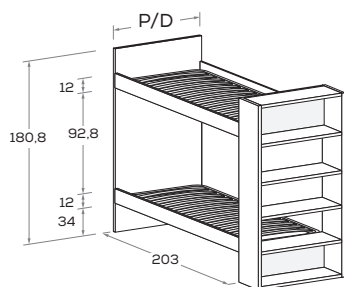

Letto a castello NUK con letto inferiore

NUK bunk bed with bottom bunk

	MATERASSO MATTRESS	P/D	H	L/W
	80 x 200	88	180,8	209
	90 x 200	98	180,8	209

Letto a castello NUK con fianco ECCi

NUK bunk bed with ECCi side panel

	MATERASSO MATTRESS	P/D	H	L/W
CON schienale inferiore WITH lower back panel	80 x 200	88	180,8	209
SENZA schienale inferiore WITH NO lower back panel	80 x 200	88	180,8	209

Letto a castello NUK con fianco HOLLY

NUK bunk bed with HOLLY side panel

	MATERASSO MATTRESS	P/D	H	L/W
CON schienale inferiore WITH lower back panel	80 x 200	88	180,8	231
	90 x 200	98	180,8	231

Letto a castello NUK con fianco HOLLY con letto inferiore

NUK bunk bed with HOLLY side panel with bottom bunk

	MATERASSO MATTRESS	P/D	H	L/W
	80 x 200	88	180,8	231
	90 x 200	98	180,8	231