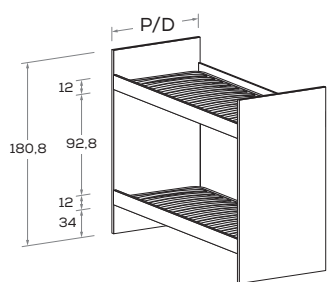

Letto a castello NUK

NUK bunk bed

	MATERASSO MATTRESS	P/D	H	L/W
CON schienale inferiore WITH lower back panel	80 x 200	88	180,8	209
SENZA schienale inferiore WITH NO lower back panel	80 x 200	88	180,8	209
	90 x 200	98	180,8	209
	90 x 200	98	180,8	209

Letto a castello NUK con letto inferiore

NUK bunk bed with bottom bunk

	MATERASSO MATTRESS	P/D	H	L/W
	80 x 200	88	180,8	209
	90 x 200	98	180,8	209

Letto a castello NUK con fianco ECCi

NUK bunk bed with ECCi side panel

	MATERASSO MATTRESS	P/D	H	L/W
CON schienale inferiore WITH lower back panel	80 x 200	88	180,8	209
SENZA schienale inferiore WITH NO lower back panel	80 x 200	88	180,8	209

Letto a castello NUK con fianco HOLLY