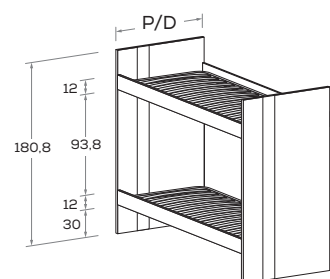

### Letto a castello LILA

LILA bunk bed

	MATERASSO MATTRESS	P/D	H	L/W
CON schienale inferiore	80 x 200	<input type="checkbox"/>	<input type="checkbox"/>	<input type="checkbox"/>
WITH lower back panel	90 x 200	88	180,8	209
SENZA schienale inferiore	80 x 200	<input type="checkbox"/>	<input type="checkbox"/>	<input type="checkbox"/>
WITH NO lower back panel	90 x 200	88	180,8	209

### Letto a castello LILA con letto inferiore

LILA bunk bed with bottom bunk

	MATERASSO MATTRESS	P/D	H	L/W
		<input type="checkbox"/>	<input type="checkbox"/>	<input type="checkbox"/>
	80 x 200	88	180,8	209
	90 x 200	98	180,8	209

### Letto a castello LILA con fianco ECCi/NUK

LILA bunk bed with ECCi/NUK side panel

	MATERASSO MATTRESS	P/D	H	L/W
CON schienale inferiore	80 x 200	<input type="checkbox"/>	<input type="checkbox"/>	<input type="checkbox"/>
WITH lower back panel	80 x 200	88	180,8	209
SENZA schienale inferiore	80 x 200	<input type="checkbox"/>	<input type="checkbox"/>	<input type="checkbox"/>
WITH NO lower back panel	80 x 200	88	180,8	209

### Letto a castello LILA e fianco ECCi

LILA bunk bed and ECCi side panel

	MATERASSO MATTRESS	P/D	H	L/W
CON schienale inferiore	80 x 200	<input type="checkbox"/>	<input type="checkbox"/>	<input type="checkbox"/>
WITH lower back panel	80 x 200	88	180,8	209
SENZA schienale inferiore	80 x 200	<input type="checkbox"/>	<input type="checkbox"/>	<input type="checkbox"/>
WITH NO lower back panel	80 x 200	88	180,8	209