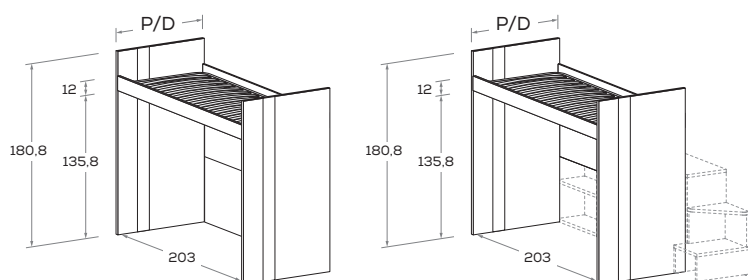

### Letto a castello LILA

LILA bunk bed

	MATERASSO MATTRESS	P/D	H	L/W
CON schienale inferiore	80 x 200	<input type="checkbox"/>	<input type="checkbox"/>	<input type="checkbox"/>
WITH lower back panel	90 x 200	88	180,8	209
SENZA schienale inferiore	80 x 200	<input type="checkbox"/>	<input type="checkbox"/>	<input type="checkbox"/>
WITH NO lower back panel	90 x 200	88	180,8	209

### Letto a castello LILA con letto inferiore

LILA bunk bed with bottom bunk

	MATERASSO MATTRESS	P/D	H	L/W
		<input type="checkbox"/>	<input type="checkbox"/>	<input type="checkbox"/>
	80 x 200	88	180,8	209
	90 x 200	98	180,8	209

### Letto a castello LILA con fianco ECCi/NUK

LILA bunk bed with ECCi/NUK side panel

	MATERASSO MATTRESS	P/D	H	L/W
CON schienale inferiore	80 x 200	<input type="checkbox"/>	<input type="checkbox"/>	<input type="checkbox"/>
WITH lower back panel	80 x 200	88	180,8	209
SENZA schienale inferiore	80 x 200	<input type="checkbox"/>	<input type="checkbox"/>	<input type="checkbox"/>
WITH NO lower back panel	80 x 200	88	180,8	209

### Letto a castello LILA e fianco ECCi

LILA bunk bed and ECCi side panel

	MATERASSO MATTRESS	P/D	H	L/W
CON schienale inferiore	80 x 200	<input type="checkbox"/>	<input type="checkbox"/>	<input type="checkbox"/>
WITH lower back panel	80 x 200	88	180,8	209
SENZA schienale inferiore	80 x 200	<input type="checkbox"/>	<input type="checkbox"/>	<input type="checkbox"/>
WITH NO lower back panel	80 x 200	88	180,8	209