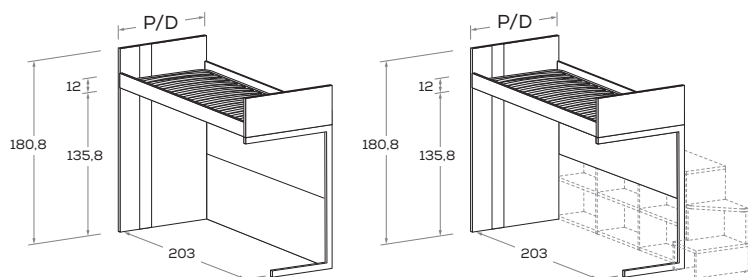

### Letto a castello LILA

LILA bunk bed

	MATERASSO MATTRESS	P/D	H	L/W
CON schienale inferiore	80 x 200	<input type="checkbox"/>	<input type="checkbox"/>	<input type="checkbox"/>
WITH lower back panel	90 x 200	88	180,8	209
SENZA schienale inferiore	80 x 200	<input type="checkbox"/>	<input type="checkbox"/>	<input type="checkbox"/>
WITH NO lower back panel	90 x 200	88	180,8	209

### Letto a castello LILA con letto inferiore

LILA bunk bed with bottom bunk

	MATERASSO MATTRESS	P/D	H	L/W
		<input type="checkbox"/>	<input type="checkbox"/>	<input type="checkbox"/>
	80 x 200	88	180,8	209
	90 x 200	98	180,8	209

### Letto a castello LILA con fianco ECCi/NUK

LILA bunk bed with ECCi/NUK side panel

	MATERASSO MATTRESS	P/D	H	L/W
CON schienale inferiore	80 x 200	<input type="checkbox"/>	<input type="checkbox"/>	<input type="checkbox"/>
WITH lower back panel	80 x 200	88	180,8	209
SENZA schienale inferiore	80 x 200	<input type="checkbox"/>	<input type="checkbox"/>	<input type="checkbox"/>
WITH NO lower back panel	80 x 200	88	180,8	209

### Letto a castello LILA e fianco ECCi

LILA bunk bed and ECCi side panel

	MATERASSO MATTRESS	P/D	H	L/W
CON schienale inferiore	80 x 200	<input type="checkbox"/>	<input type="checkbox"/>	<input type="checkbox"/>
WITH lower back panel	80 x 200	88	180,8	209
SENZA schienale inferiore	80 x 200	<input type="checkbox"/>	<input type="checkbox"/>	<input type="checkbox"/>
WITH NO lower back panel	80 x 200	88	180,8	209