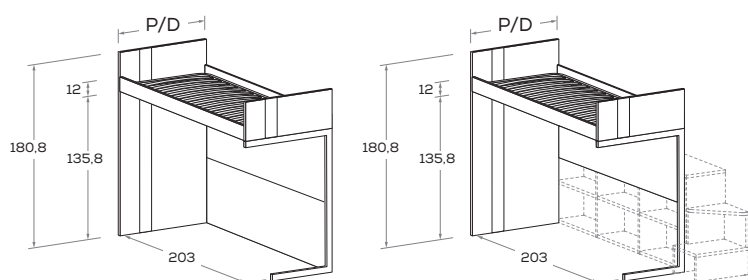

### Letto a castello LILA con letto inferiore

LILA bunk bed with bottom bunk

	MATERASSO MATTRESS	P/D	H	L/W
		<input type="checkbox"/>	<input type="checkbox"/>	<input type="checkbox"/>
	80 x 200	88	180,8	209
	90 x 200	98	180,8	209

### Letto a castello LILA con fianco ECCi/NUK

LILA bunk bed with ECCi/NUK side panel

	MATERASSO MATTRESS	P/D	H	L/W
CON schienale inferiore	80 x 200	<input type="checkbox"/>	<input type="checkbox"/>	<input type="checkbox"/>
WITH lower back panel	80 x 200	88	180,8	209
SENZA schienale inferiore	80 x 200	<input type="checkbox"/>	<input type="checkbox"/>	<input type="checkbox"/>
WITH NO lower back panel	80 x 200	88	180,8	209

### Letto a castello LILA e fianco ECCi

LILA bunk bed and ECCi side panel

	MATERASSO MATTRESS	P/D	H	L/W
CON schienale inferiore	80 x 200	<input type="checkbox"/>	<input type="checkbox"/>	<input type="checkbox"/>
WITH lower back panel	80 x 200	88	180,8	209
SENZA schienale inferiore	80 x 200	<input type="checkbox"/>	<input type="checkbox"/>	<input type="checkbox"/>
WITH NO lower back panel	80 x 200	88	180,8	209