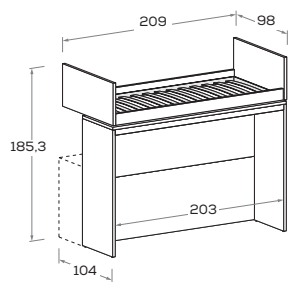

Chiuso
Closed

Aperto
Open

SKID-D

Chiuso
Closed

Aperto
Open

RETE / MATERASSO	L/W	H	P/D
MATT. BASE / MATTRESS	<input type="checkbox"/>	<input type="checkbox"/>	<input type="checkbox"/>
90 x 200	104	185,3	209