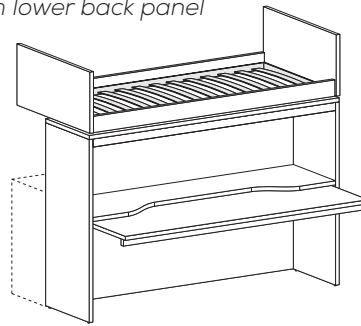

Letti a castello scorrevoli SKID

SKID sliding bunk beds

Senza schienale inferiore

With no lower back panel

Con schienale inferiore

With lower back panel

Con armadi sottoletto

With under-bed wardrobes

SKID-A

Chiuso
Closed

Aperto
Open

SKID-E

Chiuso
Closed

Aperto
Open

SKID-B

Chiuso
Closed

Chiuso
Closed

Aperto
Open

SKID-D

Chiuso
Closed

Aperto
Open

RETE / MATERASSO	L/W	H	P/D
MATT. BASE / MATTRESS	<input type="checkbox"/>	<input type="checkbox"/>	<input type="checkbox"/>
90 x 200	104	185,3	209