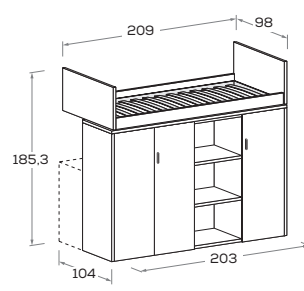

Chiuso
Closed

Aperto
Open

SKID-D

Chiuso
Closed

Aperto
Open

RETE / MATERASSO	L/W	H	P/D
MATT. BASE / MATTRESS	<input type="checkbox"/>	<input type="checkbox"/>	<input type="checkbox"/>
90 x 200	104	185,3	209