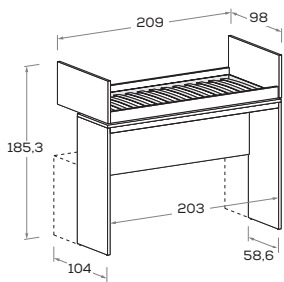

Letti a castello scorrevoli SKID

SKID sliding bunk beds

Senza schienale inferiore

With no lower back panel

Con schienale inferiore

With lower back panel

Con armadi sottoletto

With under-bed wardrobes

SKID-A

Chiuso
Closed

Aperto
Open

SKID-E

Chiuso
Closed

Aperto
Open

SKID-B

Chiuso
Closed

Chiuso
Closed

Aperto
Open

SKID-D

Chiuso
Closed

Aperto
Open

RETE / MATERASSO	L/W	H	P/D
MATT. BASE / MATTRESS	<input type="checkbox"/>	<input type="checkbox"/>	<input type="checkbox"/>
90 x 200	104	185,3	209