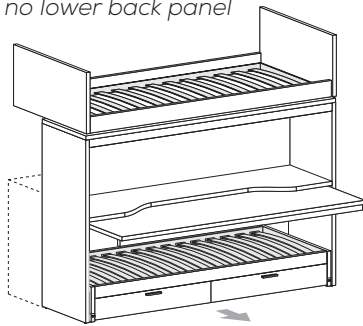

Letti a castello scorrevoli SKID

SKID sliding bunk beds

Senza schienale inferiore

With no lower back panel

Con schienale inferiore

With lower back panel

Con armadi sottoletto

With under-bed wardrobes

SKID-A

Chiuso
Closed

Aperto
Open

SKID-E

Chiuso
Closed

Aperto
Open

SKID-B

Chiuso
Closed

Chiuso
Closed

Aperto
Open

SKID-D

Chiuso
Closed

Aperto
Open

RETE / MATERASSO	L/W	H	P/D
MATT. BASE / MATTRESS	<input type="checkbox"/>	<input type="checkbox"/>	<input type="checkbox"/>
90 x 200	104	185,3	209