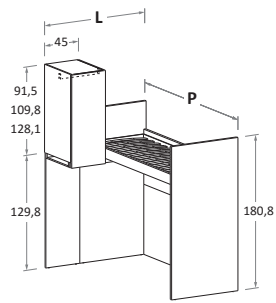

H	L-W	P-D	MATERASSO MATTRESS
221,3	392	88	80 x 200
		98	90 x 200
239,6	392	88	80 x 200
		98	90 x 200
257,9	392	88	80 x 200
		98	90 x 200

H	L-W	P-D	MATERASSO MATTRESS
221,3	452	88	80 x 200
		98	90 x 200
239,6	452	88	80 x 200
		98	90 x 200
257,9	452	88	80 x 200
		98	90 x 200

H	L-W	P-D	MATERASSO MATTRESS
221,3	452	88	80 x 200
		98	90 x 200
239,6	452	88	80 x 200
		98	90 x 200
257,9	452	88	80 x 200
		98	90 x 200

Pediere disponibili \ Footboards available

ERGO

LILA

HOLLY

Le informazioni contenute nelle presenti schede tecniche sono indicative. Eventuali differenze con il listino in vigore non costituiscono motivo di contestazione / The information given in this technical sheet are indicative. Any discrepancies with the price list currently in force cannot be cause for complaint.

Soppalchi ad angolo

Corner loft beds

nidi

H	L-W	P-D	MATERASSO MATTRESS
221,3	133	209	80 x 200
	143	209	90 x 200
239,6	133	209	80 x 200
	143	209	90 x 200
257,9	133	209	80 x 200
	143	209	90 x 200

H	L-W	P-D	MATERASSO MATTRESS
221,3	138	209	80 x 200
	148	209	90 x 200
239,6	138	209	80 x 200
	148	209	90 x 200
257,9	138	209	80 x 200
	148	209	90 x 200

H	L-W	P-D	MATERASSO MATTRESS
221,3	148	209	80 x 200
	158	209	90 x 200
239,6	148	209	80 x 200
	158	209	90 x 200
257,9	148	209	80 x 200
	158	209	90 x 200

H	L-W	P-D	MATERASSO MATTRESS
221,3	178	209	80 x 200
	188	209	90 x 200
239,6	178	209	80 x 200
	188	209	90 x 200
257,9	178	209	80 x 200
	188	209	90 x 200