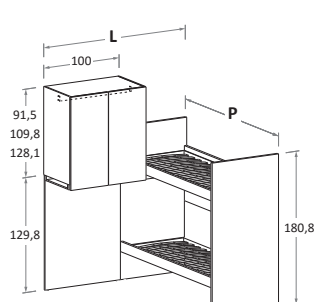

H	L-W	P-D	MATERASSO MATTRESS
221,3	452	88	80 x 200
		98	90 x 200
239,6	452	88	80 x 200
		98	90 x 200
257,9	452	88	80 x 200
		98	90 x 200

Pediere disponibili \ Footboards available

ERGO

LILA

HOLLY

Le informazioni contenute nelle presenti schede tecniche sono indicative. Eventuali differenze con il listino in vigore non costituiscono motivo di contestazione / The information given in this technical sheet are indicative. Any discrepancies with the price list currently in force cannot be cause for complaint.

Soppalchi ad angolo

Corner loft beds

nidi

H	L-W	P-D	MATERASSO MATTRESS
221,3	133	209	80 x 200
	143	209	90 x 200
239,6	133	209	80 x 200
	143	209	90 x 200
257,9	133	209	80 x 200
	143	209	90 x 200

H	L-W	P-D	MATERASSO MATTRESS
221,3	138	209	80 x 200
	148	209	90 x 200
239,6	138	209	80 x 200
	148	209	90 x 200
257,9	138	209	80 x 200
	148	209	90 x 200

H	L-W	P-D	MATERASSO MATTRESS
221,3	148	209	80 x 200
	158	209	90 x 200
239,6	148	209	80 x 200
	158	209	90 x 200
257,9	148	209	80 x 200
	158	209	90 x 200

H	L-W	P-D	MATERASSO MATTRESS
221,3	178	209	80 x 200
	188	209	90 x 200
239,6	178	209	80 x 200
	188	209	90 x 200
257,9	178	209	80 x 200
	188	209	90 x 200

H	L-W	P-D	MATERASSO MATTRESS
221,3	188	209	80 x 200
	198	209	90 x 200
239,6	188	209	80 x 200
	198	209	90 x 200
257,9	188	209	80 x 200
	198	209	90 x 200

Le informazioni contenute nelle presenti schede tecniche sono indicative. Eventuali differenze con il listino in vigore non costituiscono motivo di contestazione / The information given in this technical sheet are indicative. Any discrepancies with the price list currently in force cannot be cause for complaint.