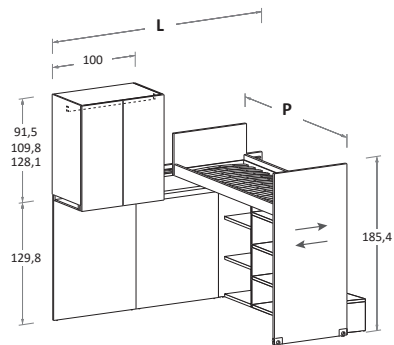

	L
Fissa \ Fixed	144
Ribalta \ Drop down	135

PROTEZIONE ERGO sagomata sp. 1,8 cm \ Shaped ERGO GUARD 1,8 cm thick

	L
Fissa \ Fixed	144
Ribalta \ Drop down	135

Le informazioni contenute nelle presenti schede tecniche sono indicative. Eventuali differenze con il listino in vigore non costituiscono motivo di contestazione / The information given in this technical sheet are indicative. Any discrepancies with the price list currently in force cannot be cause for complaint.

Soppalco scorrevole SLIDE

SLIDE sliding loft bed

nidi

H	L-W	P-D	MATERASSO MATTRESS
221,3	213	217	80 x 200 90 x 200
239,6	213	217	80 x 200 90 x 200
257,9	213	217	80 x 200 90 x 200

H	L-W	P-D	MATERASSO MATTRESS
221,3	253	217	80 x 200 90 x 200
239,6	253	217	80 x 200 90 x 200
257,9	253	217	80 x 200 90 x 200