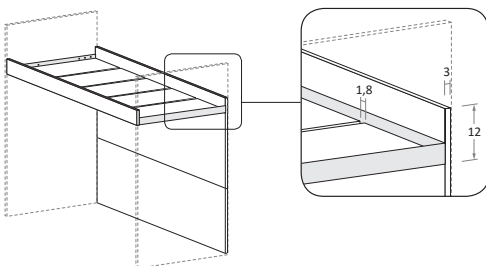

Soppalchi

Loft beds

nidi

Telaio CLASSIC \ CLASSIC frame P-W 88/98 cm

Telaio FASCIA \ FASCIA frame P-W 88/98 cm

Soppalchi lineari

Straight loft beds

nidi

H	L-W	P-D	MATERASSO MATTRESS
221,3	254	88	80 x 200
		98	90 x 200
239,6	254	88	80 x 200
		98	90 x 200
257,9	254	88	80 x 200
		98	90 x 200

H	L-W	P-D	MATERASSO MATTRESS
221,3	259	88	80 x 200
		98	90 x 200
239,6	259	88	80 x 200
		98	90 x 200
257,9	259	88	80 x 200
		98	90 x 200