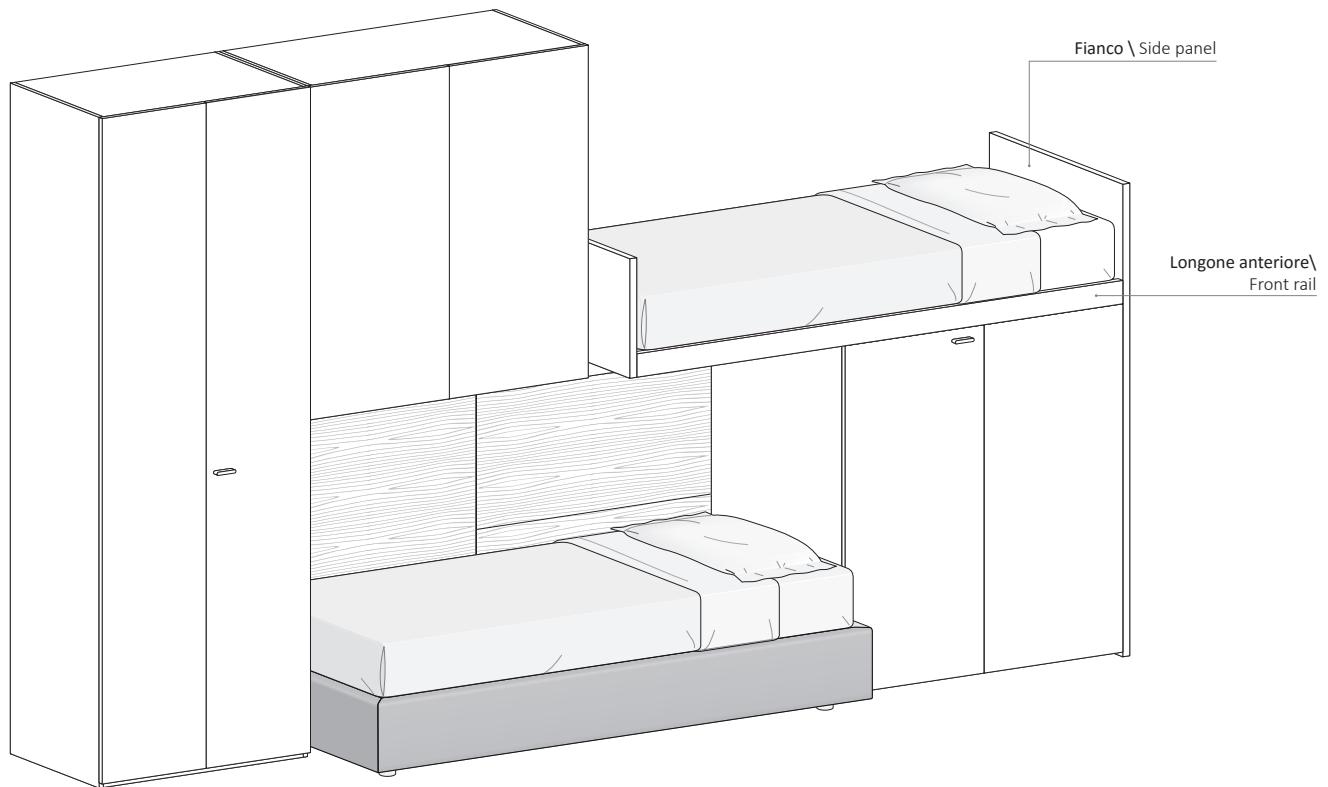

Soppalchi

Loft beds

nidi

Telaio CLASSIC \ CLASSIC frame P-W 88/98 cm

Telaio FASCIA \ FASCIA frame P-W 88/98 cm

Soppalchi lineari

Straight loft beds

nidi

H	L-W	P-D	MATERASSO MATTRESS
221,3	254	88	80 x 200
		98	90 x 200
239,6	254	88	80 x 200
		98	90 x 200
257,9	254	88	80 x 200
		98	90 x 200

H	L-W	P-D	MATERASSO MATTRESS
221,3	259	88	80 x 200
		98	90 x 200
239,6	259	88	80 x 200
		98	90 x 200
257,9	259	88	80 x 200
		98	90 x 200

H	L-W	P-D	MATERASSO MATTRESS
221,3	269	88	80 x 200
		98	90 x 200
239,6	269	88	80 x 200
		98	90 x 200
257,9	269	88	80 x 200
		98	90 x 200

H	L-W	P-D	MATERASSO MATTRESS
221,3	299	88	80 x 200
		98	90 x 200
239,6	299	88	80 x 200
		98	90 x 200
257,9	299	88	80 x 200
		98	90 x 200