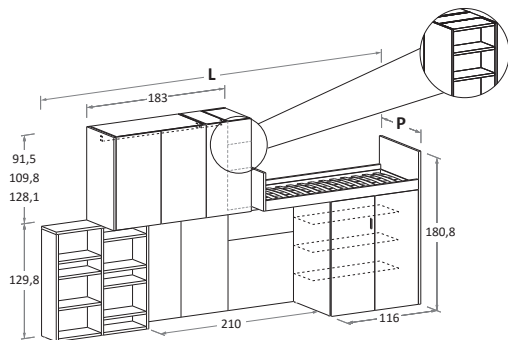

Soppalchi lineari APP con librerie HOLLY sp. 3 cm

APP straight loft beds with 3cm-thick HOLLY bookcases

nidi

H	L-W	P-D	MATERASSO MATTRESS
221,3	392	88	80 x 200
		98	90 x 200
239,6	392	88	80 x 200
		98	90 x 200
257,9	392	88	80 x 200
		98	90 x 200

H	L-W	P-D	MATERASSO MATTRESS
221,3	392	88	80 x 200
		98	90 x 200
239,6	392	88	80 x 200
		98	90 x 200
257,9	392	88	80 x 200
		98	90 x 200

H	L-W	P-D	MATERASSO MATTRESS
221,3	452	88	80 x 200
		98	90 x 200
239,6	452	88	80 x 200
		98	90 x 200
257,9	452	88	80 x 200
		98	90 x 200