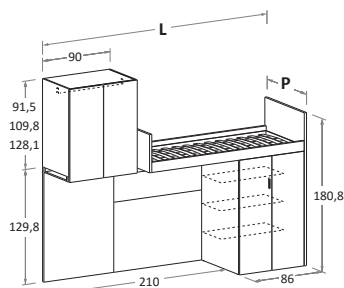

Soppalchi

Loft beds

nidi

Telaio CLASSIC \ CLASSIC frame P-W 88/98 cm

Telaio FASCIA \ FASCIA frame P-W 88/98 cm

Soppalchi lineari

Straight loft beds

nidi

H	L-W	P-D	MATERASSO MATTRESS
221,3	254	88	80 x 200
		98	90 x 200
239,6	254	88	80 x 200
		98	90 x 200
257,9	254	88	80 x 200
		98	90 x 200

H	L-W	P-D	MATERASSO MATTRESS
221,3	259	88	80 x 200
		98	90 x 200
239,6	259	88	80 x 200
		98	90 x 200
257,9	259	88	80 x 200
		98	90 x 200

H	L-W	P-D	MATERASSO MATTRESS
221,3	269	88	80 x 200
		98	90 x 200
239,6	269	88	80 x 200
		98	90 x 200
257,9	269	88	80 x 200
		98	90 x 200

H	L-W	P-D	MATERASSO MATTRESS
221,3	299	88	80 x 200
		98	90 x 200
239,6	299	88	80 x 200
		98	90 x 200
257,9	299	88	80 x 200
		98	90 x 200