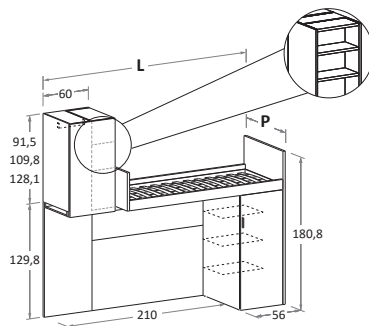

Soppalchi

Loft beds

nidi

Telaio CLASSIC \ CLASSIC frame P-W 88/98 cm

Telaio FASCIA \ FASCIA frame P-W 88/98 cm

Soppalchi lineari

Straight loft beds

nidi

H	L-W	P-D	MATERASSO MATTRESS
221,3	254	88	80 x 200
		98	90 x 200
239,6	254	88	80 x 200
		98	90 x 200
257,9	254	88	80 x 200
		98	90 x 200

H	L-W	P-D	MATERASSO MATTRESS
221,3	259	88	80 x 200
		98	90 x 200
239,6	259	88	80 x 200
		98	90 x 200
257,9	259	88	80 x 200
		98	90 x 200