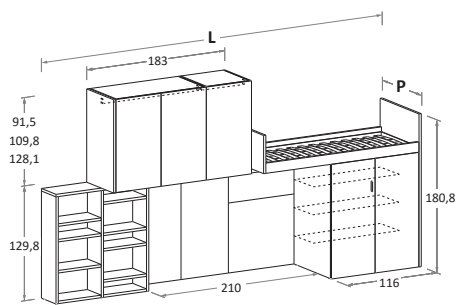

H	L-W	P-D	MATERASSO MATTRESS
221,3	329	88	80 x 200
		98	90 x 200
239,6	329	88	80 x 200
		98	90 x 200
257,9	329	88	80 x 200
		98	90 x 200

Pediere disponibili \ Footboards available

ERGO

LILA

HOLLY

Le informazioni contenute nelle presenti schede tecniche sono indicative. Eventuali differenze con il listino in vigore non costituiscono motivo di contestazione / The information given in this technical sheet are indicative. Any discrepancies with the price list currently in force cannot be cause for complaint.

Soppalchi lineari APP con librerie HOLLY sp. 3 cm

APP straight loft beds with 3cm-thick HOLLY bookcases

nidi

H	L-W	P-D	MATERASSO MATTRESS
221,3	392	88	80 x 200
		98	90 x 200
239,6	392	88	80 x 200
		98	90 x 200
257,9	392	88	80 x 200
		98	90 x 200

H	L-W	P-D	MATERASSO MATTRESS
221,3	392	88	80 x 200
		98	90 x 200
239,6	392	88	80 x 200
		98	90 x 200
257,9	392	88	80 x 200
		98	90 x 200

H	L-W	P-D	MATERASSO MATTRESS
221,3	452	88	80 x 200
		98	90 x 200
239,6	452	88	80 x 200
		98	90 x 200
257,9	452	88	80 x 200
		98	90 x 200