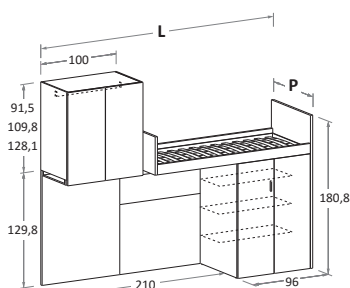

Soppalchi

Loft beds

nidi

Telaio CLASSIC \ CLASSIC frame P-W 88/98 cm

Telaio FASCIA \ FASCIA frame P-W 88/98 cm

Soppalchi lineari

Straight loft beds

nidi

H	L-W	P-D	MATERASSO MATTRESS
221,3	254	88	80 x 200
		98	90 x 200
239,6	254	88	80 x 200
		98	90 x 200
257,9	254	88	80 x 200
		98	90 x 200

H	L-W	P-D	MATERASSO MATTRESS
221,3	259	88	80 x 200
		98	90 x 200
239,6	259	88	80 x 200
		98	90 x 200
257,9	259	88	80 x 200
		98	90 x 200

H	L-W	P-D	MATERASSO MATTRESS
221,3	269	88	80 x 200
		98	90 x 200
239,6	269	88	80 x 200
		98	90 x 200
257,9	269	88	80 x 200
		98	90 x 200

H	L-W	P-D	MATERASSO MATTRESS
221,3	299	88	80 x 200
		98	90 x 200
239,6	299	88	80 x 200
		98	90 x 200
257,9	299	88	80 x 200
		98	90 x 200

H	L-W	P-D	MATERASSO MATTRESS
221,3	309	88	80 x 200
		98	90 x 200
239,6	309	88	80 x 200
		98	90 x 200
257,9	309	88	80 x 200
		98	90 x 200

Le informazioni contenute nelle presenti schede tecniche sono indicative. Eventuali differenze con il listino in vigore non costituiscono motivo di contestazione / The information given in this technical sheet are indicative. Any discrepancies with the price list currently in force cannot be cause for complaint.