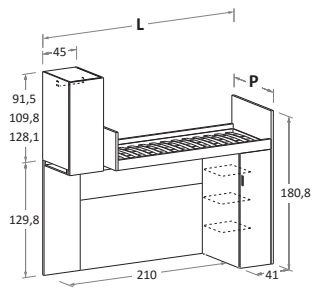

Soppalchi

Loft beds

nidi

Telaio CLASSIC \ CLASSIC frame P-W 88/98 cm

Telaio FASCIA \ FASCIA frame P-W 88/98 cm

Soppalchi lineari

Straight loft beds

nidi

H	L-W	P-D	MATERASSO MATTRESS
221,3	254	88	80 x 200
		98	90 x 200
239,6	254	88	80 x 200
		98	90 x 200
257,9	254	88	80 x 200
		98	90 x 200

H	L-W	P-D	MATERASSO MATTRESS
221,3	259	88	80 x 200
		98	90 x 200
239,6	259	88	80 x 200
		98	90 x 200
257,9	259	88	80 x 200
		98	90 x 200

H	L-W	P-D	MATERASSO MATTRESS
221,3	269	88	80 x 200
		98	90 x 200
239,6	269	88	80 x 200
		98	90 x 200
257,9	269	88	80 x 200
		98	90 x 200

H	L-W	P-D	MATERASSO MATTRESS
221,3	299	88	80 x 200
		98	90 x 200
239,6	299	88	80 x 200
		98	90 x 200
257,9	299	88	80 x 200
		98	90 x 200