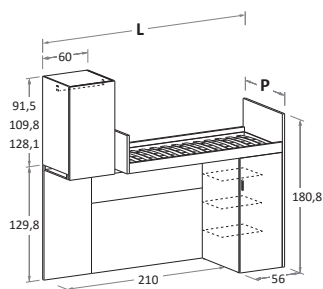

Soppalchi

Loft beds

nidi

Telaio CLASSIC \ CLASSIC frame P-W 88/98 cm

Telaio FASCIA \ FASCIA frame P-W 88/98 cm

Soppalchi lineari

Straight loft beds

nidi

H	L-W	P-D	MATERASSO MATTRESS
221,3	254	88	80 x 200
		98	90 x 200
239,6	254	88	80 x 200
		98	90 x 200
257,9	254	88	80 x 200
		98	90 x 200

H	L-W	P-D	MATERASSO MATTRESS
221,3	259	88	80 x 200
		98	90 x 200
239,6	259	88	80 x 200
		98	90 x 200
257,9	259	88	80 x 200
		98	90 x 200

H	L-W	P-D	MATERASSO MATTRESS
221,3	269	88	80 x 200
		98	90 x 200
239,6	269	88	80 x 200
		98	90 x 200
257,9	269	88	80 x 200
		98	90 x 200

H	L-W	P-D	MATERASSO MATTRESS
221,3	299	88	80 x 200
		98	90 x 200
239,6	299	88	80 x 200
		98	90 x 200
257,9	299	88	80 x 200
		98	90 x 200