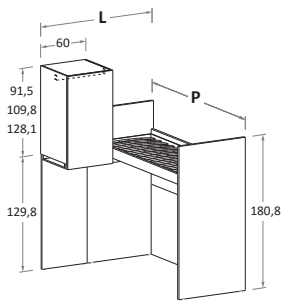

H	L-W	P-D	MATERASSO MATTRESS
221,3	452	88	80 x 200
		98	90 x 200
239,6	452	88	80 x 200
		98	90 x 200
257,9	452	88	80 x 200
		98	90 x 200

Pediere disponibili \ Footboards available

ERGO

LILA

HOLLY

Le informazioni contenute nelle presenti schede tecniche sono indicative. Eventuali differenze con il listino in vigore non costituiscono motivo di contestazione / The information given in this technical sheet are indicative. Any discrepancies with the price list currently in force cannot be cause for complaint.

Soppalchi ad angolo

Corner loft beds

nidi

H	L-W	P-D	MATERASSO MATTRESS
221,3	133	209	80 x 200
	143	209	90 x 200
239,6	133	209	80 x 200
	143	209	90 x 200
257,9	133	209	80 x 200
	143	209	90 x 200

H	L-W	P-D	MATERASSO MATTRESS
221,3	138	209	80 x 200
	148	209	90 x 200
239,6	138	209	80 x 200
	148	209	90 x 200
257,9	138	209	80 x 200
	148	209	90 x 200

H	L-W	P-D	MATERASSO MATTRESS
221,3	148	209	80 x 200
	158	209	90 x 200
239,6	148	209	80 x 200
	158	209	90 x 200
257,9	148	209	80 x 200
	158	209	90 x 200

H	L-W	P-D	MATERASSO MATTRESS
221,3	178	209	80 x 200
	188	209	90 x 200
239,6	178	209	80 x 200
	188	209	90 x 200
257,9	178	209	80 x 200
	188	209	90 x 200

H	L-W	P-D	MATERASSO MATTRESS
221,3	188	209	80 x 200
	198	209	90 x 200
239,6	188	209	80 x 200
	198	209	90 x 200
257,9	188	209	80 x 200
	198	209	90 x 200

Le informazioni contenute nelle presenti schede tecniche sono indicative. Eventuali differenze con il listino in vigore non costituiscono motivo di contestazione / The information given in this technical sheet are indicative. Any discrepancies with the price list currently in force cannot be cause for complaint.