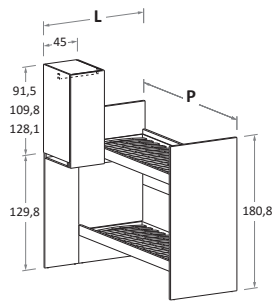

H	L-W	P-D	MATERASSO MATTRESS
221,3	392	88	80 x 200
		98	90 x 200
239,6	392	88	80 x 200
		98	90 x 200
257,9	392	88	80 x 200
		98	90 x 200

H	L-W	P-D	MATERASSO MATTRESS
221,3	452	88	80 x 200
		98	90 x 200
239,6	452	88	80 x 200
		98	90 x 200
257,9	452	88	80 x 200
		98	90 x 200

H	L-W	P-D	MATERASSO MATTRESS
221,3	452	88	80 x 200
		98	90 x 200
239,6	452	88	80 x 200
		98	90 x 200
257,9	452	88	80 x 200
		98	90 x 200

Pediere disponibili \ Footboards available

ERGO

LILA

HOLLY

Le informazioni contenute nelle presenti schede tecniche sono indicative. Eventuali differenze con il listino in vigore non costituiscono motivo di contestazione / The information given in this technical sheet are indicative. Any discrepancies with the price list currently in force cannot be cause for complaint.

Soppalchi ad angolo

Corner loft beds

nidi

H	L-W	P-D	MATERASSO MATTRESS
221,3	133	209	80 x 200
	143	209	90 x 200
239,6	133	209	80 x 200
	143	209	90 x 200
257,9	133	209	80 x 200
	143	209	90 x 200

H	L-W	P-D	MATERASSO MATTRESS
221,3	138	209	80 x 200
	148	209	90 x 200
239,6	138	209	80 x 200
	148	209	90 x 200
257,9	138	209	80 x 200
	148	209	90 x 200

H	L-W	P-D	MATERASSO MATTRESS
221,3	148	209	80 x 200
	158	209	90 x 200
239,6	148	209	80 x 200
	158	209	90 x 200
257,9	148	209	80 x 200
	158	209	90 x 200

H	L-W	P-D	MATERASSO MATTRESS
221,3	178	209	80 x 200
	188	209	90 x 200
239,6	178	209	80 x 200
	188	209	90 x 200
257,9	178	209	80 x 200
	188	209	90 x 200