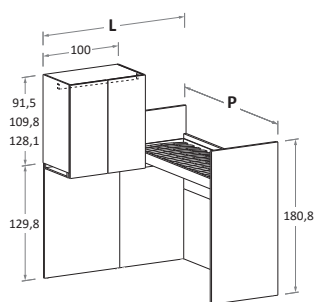

H	L-W	P-D	MATERASSO MATTRESS
221,3	452	88	80 x 200
		98	90 x 200
239,6	452	88	80 x 200
		98	90 x 200
257,9	452	88	80 x 200
		98	90 x 200

Pediere disponibili \ Footboards available

ERGO

LILA

HOLLY

Le informazioni contenute nelle presenti schede tecniche sono indicative. Eventuali differenze con il listino in vigore non costituiscono motivo di contestazione / The information given in this technical sheet are indicative. Any discrepancies with the price list currently in force cannot be cause for complaint.

Soppalchi ad angolo

Corner loft beds

nidi

H	L-W	P-D	MATERASSO MATTRESS
221,3	133	209	80 x 200
	143	209	90 x 200
239,6	133	209	80 x 200
	143	209	90 x 200
257,9	133	209	80 x 200
	143	209	90 x 200

H	L-W	P-D	MATERASSO MATTRESS
221,3	138	209	80 x 200
	148	209	90 x 200
239,6	138	209	80 x 200
	148	209	90 x 200
257,9	138	209	80 x 200
	148	209	90 x 200

H	L-W	P-D	MATERASSO MATTRESS
221,3	148	209	80 x 200
	158	209	90 x 200
239,6	148	209	80 x 200
	158	209	90 x 200
257,9	148	209	80 x 200
	158	209	90 x 200

H	L-W	P-D	MATERASSO MATTRESS
221,3	178	209	80 x 200
	188	209	90 x 200
239,6	178	209	80 x 200
	188	209	90 x 200
257,9	178	209	80 x 200
	188	209	90 x 200

H	L-W	P-D	MATERASSO MATTRESS
221,3	188	209	80 x 200
	198	209	90 x 200
239,6	188	209	80 x 200
	198	209	90 x 200
257,9	188	209	80 x 200
	198	209	90 x 200

Le informazioni contenute nelle presenti schede tecniche sono indicative. Eventuali differenze con il listino in vigore non costituiscono motivo di contestazione / The information given in this technical sheet are indicative. Any discrepancies with the price list currently in force cannot be cause for complaint.