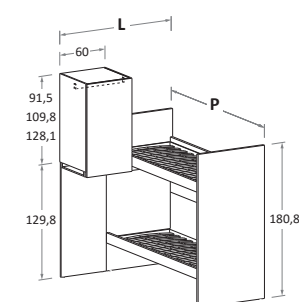

H	L-W	P-D	MATERASSO MATTRESS
221,3	452	88	80 x 200
		98	90 x 200
239,6	452	88	80 x 200
		98	90 x 200
257,9	452	88	80 x 200
		98	90 x 200

Pediere disponibili \ Footboards available

ERGO

LILA

HOLLY

Le informazioni contenute nelle presenti schede tecniche sono indicative. Eventuali differenze con il listino in vigore non costituiscono motivo di contestazione / The information given in this technical sheet are indicative. Any discrepancies with the price list currently in force cannot be cause for complaint.

Soppalchi ad angolo

Corner loft beds

nidi

H	L-W	P-D	MATERASSO MATTRESS
221,3	133	209	80 x 200
	143	209	90 x 200
239,6	133	209	80 x 200
	143	209	90 x 200
257,9	133	209	80 x 200
	143	209	90 x 200

H	L-W	P-D	MATERASSO MATTRESS
221,3	138	209	80 x 200
	148	209	90 x 200
239,6	138	209	80 x 200
	148	209	90 x 200
257,9	138	209	80 x 200
	148	209	90 x 200

H	L-W	P-D	MATERASSO MATTRESS
221,3	148	209	80 x 200
	158	209	90 x 200
239,6	148	209	80 x 200
	158	209	90 x 200
257,9	148	209	80 x 200
	158	209	90 x 200

H	L-W	P-D	MATERASSO MATTRESS
221,3	178	209	80 x 200
	188	209	90 x 200
239,6	178	209	80 x 200
	188	209	90 x 200
257,9	178	209	80 x 200
	188	209	90 x 200

H	L-W	P-D	MATERASSO MATTRESS
221,3	188	209	80 x 200
	198	209	90 x 200
239,6	188	209	80 x 200
	198	209	90 x 200
257,9	188	209	80 x 200
	198	209	90 x 200

Le informazioni contenute nelle presenti schede tecniche sono indicative. Eventuali differenze con il listino in vigore non costituiscono motivo di contestazione / The information given in this technical sheet are indicative. Any discrepancies with the price list currently in force cannot be cause for complaint.