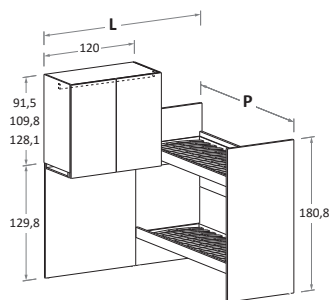

Soppalchi ad angolo

Corner loft beds

nidi

H	L-W	P-D	MATERASSO MATTRESS
221,3	133	209	80 x 200
	143	209	90 x 200
239,6	133	209	80 x 200
	143	209	90 x 200
257,9	133	209	80 x 200
	143	209	90 x 200

H	L-W	P-D	MATERASSO MATTRESS
221,3	138	209	80 x 200
	148	209	90 x 200
239,6	138	209	80 x 200
	148	209	90 x 200
257,9	138	209	80 x 200
	148	209	90 x 200

H	L-W	P-D	MATERASSO MATTRESS
221,3	148	209	80 x 200
	158	209	90 x 200
239,6	148	209	80 x 200
	158	209	90 x 200
257,9	148	209	80 x 200
	158	209	90 x 200

H	L-W	P-D	MATERASSO MATTRESS
221,3	178	209	80 x 200
	188	209	90 x 200
239,6	178	209	80 x 200
	188	209	90 x 200
257,9	178	209	80 x 200
	188	209	90 x 200

H	L-W	P-D	MATERASSO MATTRESS
221,3	188	209	80 x 200
	198	209	90 x 200
239,6	188	209	80 x 200
	198	209	90 x 200
257,9	188	209	80 x 200
	198	209	90 x 200

Le informazioni contenute nelle presenti schede tecniche sono indicative. Eventuali differenze con il listino in vigore non costituiscono motivo di contestazione / The information given in this technical sheet are indicative. Any discrepancies with the price list currently in force cannot be cause for complaint.

H	L-W	P-D	MATERASSO MATTRESS
221,3	208	209	80 x 200
	218	209	90 x 200
239,6	208	209	80 x 200
	218	209	90 x 200
257,9	208	209	80 x 200
	218	209	90 x 200

H	L-W	P-D	MATERASSO MATTRESS
221,3	223	209	80 x 200
	233	209	90 x 200
239,6	223	209	80 x 200
	233	209	90 x 200
257,9	223	209	80 x 200
	233	209	90 x 200