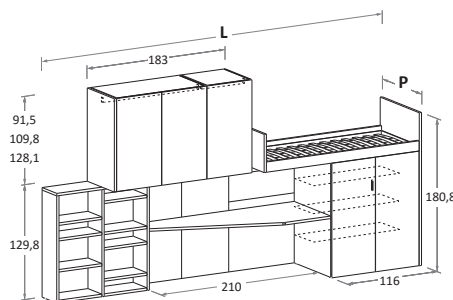

H	L-W	P-D	MATERASSO MATTRESS
221,3	329	88	80 x 200
		98	90 x 200
239,6	329	88	80 x 200
		98	90 x 200
257,9	329	88	80 x 200
		98	90 x 200

Pediere disponibili \ Footboards available

ERGO

LILA

HOLLY

Le informazioni contenute nelle presenti schede tecniche sono indicative. Eventuali differenze con il listino in vigore non costituiscono motivo di contestazione / The information given in this technical sheet are indicative. Any discrepancies with the price list currently in force cannot be cause for complaint.

Soppalchi lineari APP con librerie HOLLY sp. 3 cm

APP straight loft beds with 3cm-thick HOLLY bookcases

nidi

H	L-W	P-D	MATERASSO MATTRESS
221,3	392	88	80 x 200
		98	90 x 200
239,6	392	88	80 x 200
		98	90 x 200
257,9	392	88	80 x 200
		98	90 x 200

H	L-W	P-D	MATERASSO MATTRESS
221,3	392	88	80 x 200
		98	90 x 200
239,6	392	88	80 x 200
		98	90 x 200
257,9	392	88	80 x 200
		98	90 x 200

H	L-W	P-D	MATERASSO MATTRESS
221,3	452	88	80 x 200
		98	90 x 200
239,6	452	88	80 x 200
		98	90 x 200
257,9	452	88	80 x 200
		98	90 x 200