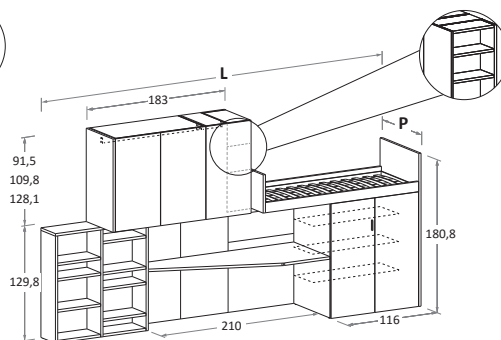

Soppalchi lineari APP con librerie HOLLY sp. 3 cm

APP straight loft beds with 3cm-thick HOLLY bookcases

nidi

H	L-W	P-D	MATERASSO MATTRESS
221,3	392	88	80 x 200
		98	90 x 200
239,6	392	88	80 x 200
		98	90 x 200
257,9	392	88	80 x 200
		98	90 x 200

H	L-W	P-D	MATERASSO MATTRESS
221,3	392	88	80 x 200
		98	90 x 200
239,6	392	88	80 x 200
		98	90 x 200
257,9	392	88	80 x 200
		98	90 x 200

H	L-W	P-D	MATERASSO MATTRESS
221,3	452	88	80 x 200
		98	90 x 200
239,6	452	88	80 x 200
		98	90 x 200
257,9	452	88	80 x 200
		98	90 x 200