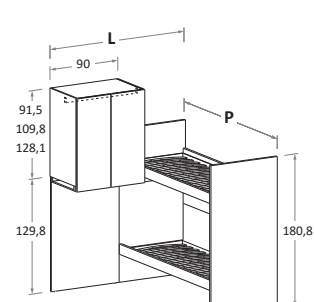

H	L-W	P-D	MATERASSO MATTRESS
221,3	452	88	80 x 200
		98	90 x 200
239,6	452	88	80 x 200
		98	90 x 200
257,9	452	88	80 x 200
		98	90 x 200

Pediere disponibili \ Footboards available

ERGO

LILA

HOLLY

Le informazioni contenute nelle presenti schede tecniche sono indicative. Eventuali differenze con il listino in vigore non costituiscono motivo di contestazione / The information given in this technical sheet are indicative. Any discrepancies with the price list currently in force cannot be cause for complaint.

Soppalchi ad angolo

Corner loft beds

nidi

H	L-W	P-D	MATERASSO MATTRESS
221,3	133	209	80 x 200
	143	209	90 x 200
239,6	133	209	80 x 200
	143	209	90 x 200
257,9	133	209	80 x 200
	143	209	90 x 200

H	L-W	P-D	MATERASSO MATTRESS
221,3	138	209	80 x 200
	148	209	90 x 200
239,6	138	209	80 x 200
	148	209	90 x 200
257,9	138	209	80 x 200
	148	209	90 x 200

H	L-W	P-D	MATERASSO MATTRESS
221,3	148	209	80 x 200
	158	209	90 x 200
239,6	148	209	80 x 200
	158	209	90 x 200
257,9	148	209	80 x 200
	158	209	90 x 200

H	L-W	P-D	MATERASSO MATTRESS
221,3	178	209	80 x 200
	188	209	90 x 200
239,6	178	209	80 x 200
	188	209	90 x 200
257,9	178	209	80 x 200
	188	209	90 x 200

H	L-W	P-D	MATERASSO MATTRESS
221,3	188	209	80 x 200
	198	209	90 x 200
239,6	188	209	80 x 200
	198	209	90 x 200
257,9	188	209	80 x 200
	198	209	90 x 200

Le informazioni contenute nelle presenti schede tecniche sono indicative. Eventuali differenze con il listino in vigore non costituiscono motivo di contestazione / The information given in this technical sheet are indicative. Any discrepancies with the price list currently in force cannot be cause for complaint.