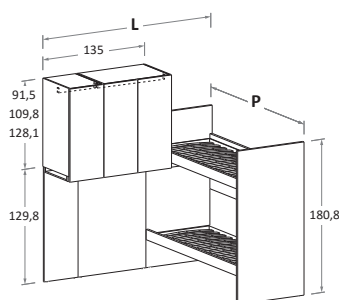

Soppalchi ad angolo

Corner loft beds

nidi

H	L-W	P-D	MATERASSO MATTRESS
221,3	133	209	80 x 200
	143	209	90 x 200
239,6	133	209	80 x 200
	143	209	90 x 200
257,9	133	209	80 x 200
	143	209	90 x 200

H	L-W	P-D	MATERASSO MATTRESS
221,3	138	209	80 x 200
	148	209	90 x 200
239,6	138	209	80 x 200
	148	209	90 x 200
257,9	138	209	80 x 200
	148	209	90 x 200

H	L-W	P-D	MATERASSO MATTRESS
221,3	148	209	80 x 200
	158	209	90 x 200
239,6	148	209	80 x 200
	158	209	90 x 200
257,9	148	209	80 x 200
	158	209	90 x 200

H	L-W	P-D	MATERASSO MATTRESS
221,3	178	209	80 x 200
	188	209	90 x 200
239,6	178	209	80 x 200
	188	209	90 x 200
257,9	178	209	80 x 200
	188	209	90 x 200

H	L-W	P-D	MATERASSO MATTRESS
221,3	188	209	80 x 200
	198	209	90 x 200
239,6	188	209	80 x 200
	198	209	90 x 200
257,9	188	209	80 x 200
	198	209	90 x 200

Le informazioni contenute nelle presenti schede tecniche sono indicative. Eventuali differenze con il listino in vigore non costituiscono motivo di contestazione / The information given in this technical sheet are indicative. Any discrepancies with the price list currently in force cannot be cause for complaint.

H	L-W	P-D	MATERASSO MATTRESS
221,3	208	209	80 x 200
	218	209	90 x 200
239,6	208	209	80 x 200
	218	209	90 x 200
257,9	208	209	80 x 200
	218	209	90 x 200

H	L-W	P-D	MATERASSO MATTRESS
221,3	223	209	80 x 200
	233	209	90 x 200
239,6	223	209	80 x 200
	233	209	90 x 200
257,9	223	209	80 x 200
	233	209	90 x 200