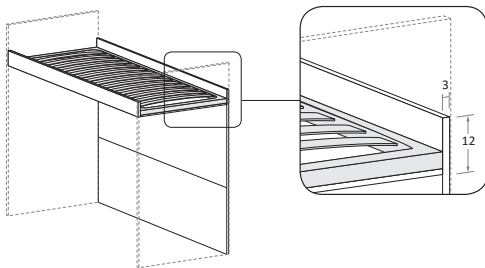

Soppalchi

Loft beds

nidi

Telaio CLASSIC \ CLASSIC frame P-W 88/98 cm

Telaio FASCIA \ FASCIA frame P-W 88/98 cm

Soppalchi lineari

Straight loft beds

nidi

H	L-W	P-D	MATERASSO MATTRESS
221,3	254	88	80 x 200
		98	90 x 200
239,6	254	88	80 x 200
		98	90 x 200
257,9	254	88	80 x 200
		98	90 x 200

H	L-W	P-D	MATERASSO MATTRESS
221,3	259	88	80 x 200
		98	90 x 200
239,6	259	88	80 x 200
		98	90 x 200
257,9	259	88	80 x 200
		98	90 x 200