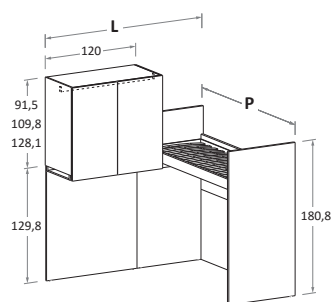

Soppalchi ad angolo

Corner loft beds

nidi

H	L-W	P-D	MATERASSO MATTRESS
221,3	133	209	80 x 200
	143	209	90 x 200
239,6	133	209	80 x 200
	143	209	90 x 200
257,9	133	209	80 x 200
	143	209	90 x 200

H	L-W	P-D	MATERASSO MATTRESS
221,3	138	209	80 x 200
	148	209	90 x 200
239,6	138	209	80 x 200
	148	209	90 x 200
257,9	138	209	80 x 200
	148	209	90 x 200

H	L-W	P-D	MATERASSO MATTRESS
221,3	148	209	80 x 200
	158	209	90 x 200
239,6	148	209	80 x 200
	158	209	90 x 200
257,9	148	209	80 x 200
	158	209	90 x 200

H	L-W	P-D	MATERASSO MATTRESS
221,3	178	209	80 x 200
	188	209	90 x 200
239,6	178	209	80 x 200
	188	209	90 x 200
257,9	178	209	80 x 200
	188	209	90 x 200

H	L-W	P-D	MATERASSO MATTRESS
221,3	188	209	80 x 200
	198	209	90 x 200
239,6	188	209	80 x 200
	198	209	90 x 200
257,9	188	209	80 x 200
	198	209	90 x 200

Le informazioni contenute nelle presenti schede tecniche sono indicative. Eventuali differenze con il listino in vigore non costituiscono motivo di contestazione / The information given in this technical sheet are indicative. Any discrepancies with the price list currently in force cannot be cause for complaint.

H	L-W	P-D	MATERASSO MATTRESS
221,3	208	209	80 x 200
	218	209	90 x 200
239,6	208	209	80 x 200
	218	209	90 x 200
257,9	208	209	80 x 200
	218	209	90 x 200

H	L-W	P-D	MATERASSO MATTRESS
221,3	223	209	80 x 200
	233	209	90 x 200
239,6	223	209	80 x 200
	233	209	90 x 200
257,9	223	209	80 x 200
	233	209	90 x 200