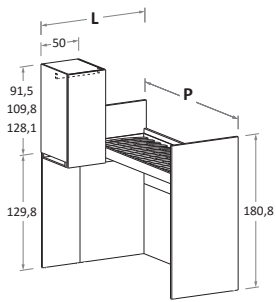

H	L-W	P-D	MATERASSO MATTRESS
221,3	392	88	80 x 200
		98	90 x 200
239,6	392	88	80 x 200
		98	90 x 200
257,9	392	88	80 x 200
		98	90 x 200

H	L-W	P-D	MATERASSO MATTRESS
221,3	452	88	80 x 200
		98	90 x 200
239,6	452	88	80 x 200
		98	90 x 200
257,9	452	88	80 x 200
		98	90 x 200

H	L-W	P-D	MATERASSO MATTRESS
221,3	452	88	80 x 200
		98	90 x 200
239,6	452	88	80 x 200
		98	90 x 200
257,9	452	88	80 x 200
		98	90 x 200

Pediere disponibili \ Footboards available

ERGO

LILA

HOLLY

Le informazioni contenute nelle presenti schede tecniche sono indicative. Eventuali differenze con il listino in vigore non costituiscono motivo di contestazione / The information given in this technical sheet are indicative. Any discrepancies with the price list currently in force cannot be cause for complaint.

Soppalchi ad angolo

Corner loft beds

nidi

H	L-W	P-D	MATERASSO MATTRESS
221,3	133	209	80 x 200
	143	209	90 x 200
239,6	133	209	80 x 200
	143	209	90 x 200
257,9	133	209	80 x 200
	143	209	90 x 200

H	L-W	P-D	MATERASSO MATTRESS
221,3	138	209	80 x 200
	148	209	90 x 200
239,6	138	209	80 x 200
	148	209	90 x 200
257,9	138	209	80 x 200
	148	209	90 x 200

H	L-W	P-D	MATERASSO MATTRESS
221,3	148	209	80 x 200
	158	209	90 x 200
239,6	148	209	80 x 200
	158	209	90 x 200
257,9	148	209	80 x 200
	158	209	90 x 200

H	L-W	P-D	MATERASSO MATTRESS
221,3	178	209	80 x 200
	188	209	90 x 200
239,6	178	209	80 x 200
	188	209	90 x 200
257,9	178	209	80 x 200
	188	209	90 x 200