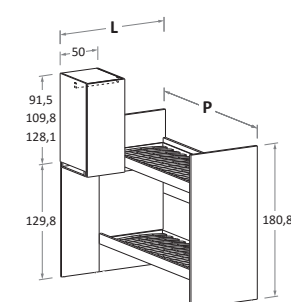

H	L-W	P-D	MATERASSO MATTRESS
221,3	392	88	80 x 200
		98	90 x 200
239,6	392	88	80 x 200
		98	90 x 200
257,9	392	88	80 x 200
		98	90 x 200

H	L-W	P-D	MATERASSO MATTRESS
221,3	452	88	80 x 200
		98	90 x 200
239,6	452	88	80 x 200
		98	90 x 200
257,9	452	88	80 x 200
		98	90 x 200

H	L-W	P-D	MATERASSO MATTRESS
221,3	452	88	80 x 200
		98	90 x 200
239,6	452	88	80 x 200
		98	90 x 200
257,9	452	88	80 x 200
		98	90 x 200

Pediere disponibili \ Footboards available

ERGO

LILA

HOLLY

Le informazioni contenute nelle presenti schede tecniche sono indicative. Eventuali differenze con il listino in vigore non costituiscono motivo di contestazione / The information given in this technical sheet are indicative. Any discrepancies with the price list currently in force cannot be cause for complaint.

Soppalchi ad angolo

Corner loft beds

nidi

H	L-W	P-D	MATERASSO MATTRESS
221,3	133	209	80 x 200
	143	209	90 x 200
239,6	133	209	80 x 200
	143	209	90 x 200
257,9	133	209	80 x 200
	143	209	90 x 200

H	L-W	P-D	MATERASSO MATTRESS
221,3	138	209	80 x 200
	148	209	90 x 200
239,6	138	209	80 x 200
	148	209	90 x 200
257,9	138	209	80 x 200
	148	209	90 x 200

H	L-W	P-D	MATERASSO MATTRESS
221,3	148	209	80 x 200
	158	209	90 x 200
239,6	148	209	80 x 200
	158	209	90 x 200
257,9	148	209	80 x 200
	158	209	90 x 200

H	L-W	P-D	MATERASSO MATTRESS
221,3	178	209	80 x 200
	188	209	90 x 200
239,6	178	209	80 x 200
	188	209	90 x 200
257,9	178	209	80 x 200
	188	209	90 x 200