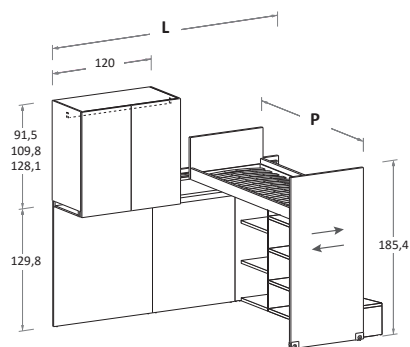

	L
Fissa \ Fixed	144
Ribalta \ Drop down	135

PROTEZIONE ERGO sagomata sp. 1,8 cm \ Shaped ERGO GUARD 1,8 cm thick

	L
Fissa \ Fixed	144
Ribalta \ Drop down	135

Le informazioni contenute nelle presenti schede tecniche sono indicative. Eventuali differenze con il listino in vigore non costituiscono motivo di contestazione / The information given in this technical sheet are indicative. Any discrepancies with the price list currently in force cannot be cause for complaint.

Soppalco scorrevole SLIDE

SLIDE sliding loft bed

nidi

H	L-W	P-D	MATERASSO MATTRESS
221,3	213	217	80 x 200 90 x 200
239,6	213	217	80 x 200 90 x 200
257,9	213	217	80 x 200 90 x 200

H	L-W	P-D	MATERASSO MATTRESS
221,3	253	217	80 x 200 90 x 200
239,6	253	217	80 x 200 90 x 200
257,9	253	217	80 x 200 90 x 200

H	L-W	P-D	MATERASSO MATTRESS
221,3	273	217	80 x 200 90 x 200
239,6	273	217	80 x 200 90 x 200
257,9	273	217	80 x 200 90 x 200