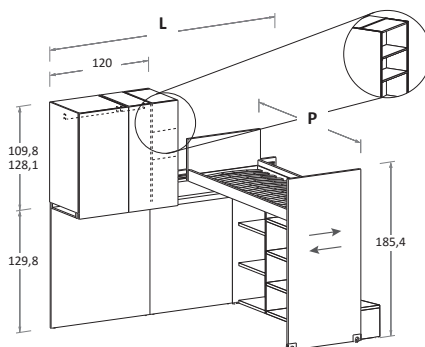

	L
Fissa \ Fixed	144
Ribalta \ Drop down	135

PROTEZIONE ERGO sagomata sp. 1,8 cm \ Shaped ERGO GUARD 1,8 cm thick

	L
Fissa \ Fixed	144
Ribalta \ Drop down	135

Le informazioni contenute nelle presenti schede tecniche sono indicative. Eventuali differenze con il listino in vigore non costituiscono motivo di contestazione / The information given in this technical sheet are indicative. Any discrepancies with the price list currently in force cannot be cause for complaint.

Soppalco scorrevole SLIDE

SLIDE sliding loft bed

nidi

H	L-W	P-D	MATERASSO MATTRESS
221,3	213	217	80 x 200 90 x 200
239,6	213	217	80 x 200 90 x 200
257,9	213	217	80 x 200 90 x 200

H	L-W	P-D	MATERASSO MATTRESS
221,3	253	217	80 x 200 90 x 200
239,6	253	217	80 x 200 90 x 200
257,9	253	217	80 x 200 90 x 200

H	L-W	P-D	MATERASSO MATTRESS
221,3	273	217	80 x 200 90 x 200
239,6	273	217	80 x 200 90 x 200
257,9	273	217	80 x 200 90 x 200