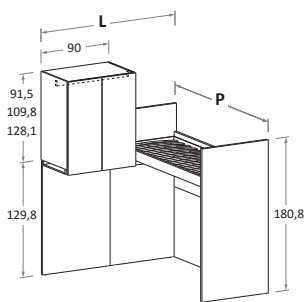

H	L-W	P-D	MATERASSO MATTRESS
221,3	452	88	80 x 200
		98	90 x 200
239,6	452	88	80 x 200
		98	90 x 200
257,9	452	88	80 x 200
		98	90 x 200

Pediere disponibili \ Footboards available

ERGO

LILA

HOLLY

Le informazioni contenute nelle presenti schede tecniche sono indicative. Eventuali differenze con il listino in vigore non costituiscono motivo di contestazione / The information given in this technical sheet are indicative. Any discrepancies with the price list currently in force cannot be cause for complaint.

Soppalchi ad angolo

Corner loft beds

nidi

H	L-W	P-D	MATERASSO MATTRESS
221,3	133	209	80 x 200
	143	209	90 x 200
239,6	133	209	80 x 200
	143	209	90 x 200
257,9	133	209	80 x 200
	143	209	90 x 200

H	L-W	P-D	MATERASSO MATTRESS
221,3	138	209	80 x 200
	148	209	90 x 200
239,6	138	209	80 x 200
	148	209	90 x 200
257,9	138	209	80 x 200
	148	209	90 x 200

H	L-W	P-D	MATERASSO MATTRESS
221,3	148	209	80 x 200
	158	209	90 x 200
239,6	148	209	80 x 200
	158	209	90 x 200
257,9	148	209	80 x 200
	158	209	90 x 200

H	L-W	P-D	MATERASSO MATTRESS
221,3	178	209	80 x 200
	188	209	90 x 200
239,6	178	209	80 x 200
	188	209	90 x 200
257,9	178	209	80 x 200
	188	209	90 x 200

H	L-W	P-D	MATERASSO MATTRESS
221,3	188	209	80 x 200
	198	209	90 x 200
239,6	188	209	80 x 200
	198	209	90 x 200
257,9	188	209	80 x 200
	198	209	90 x 200

Le informazioni contenute nelle presenti schede tecniche sono indicative. Eventuali differenze con il listino in vigore non costituiscono motivo di contestazione / The information given in this technical sheet are indicative. Any discrepancies with the price list currently in force cannot be cause for complaint.