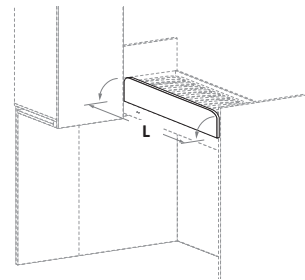

H	L-W	P-D	MATERASSO MATTRESS
221,3	238	209	80 x 200
	248	209	90 x 200
239,6	238	209	80 x 200
	248	209	90 x 200
257,9	238	209	80 x 200
	248	209	90 x 200

Pediere disponibili \ Footboards available

ERGO

ECCÌ-NUK

no per sopralci
con doppio letto\
no available for
two beds loft.

ECCÌ-ERGO

no per sopralci
con doppio letto\
no available for
two beds loft.

LILA

GINO

HOLLY

PROTEZIONE NUK dritta sp. 1,8 cm \ Straight NUK GUARD 1,8 cm thick

	L
Fissa \ Fixed	144
Ribalta \ Drop down	135

PROTEZIONE ERGO sagomata sp. 1,8 cm \ Shaped ERGO GUARD 1,8 cm thick

	L
Fissa \ Fixed	144
Ribalta \ Drop down	135

Le informazioni contenute nelle presenti schede tecniche sono indicative. Eventuali differenze con il listino in vigore non costituiscono motivo di contestazione / The information given in this technical sheet are indicative. Any discrepancies with the price list currently in force cannot be cause for complaint.

Soppalco scorrevole SLIDE

SLIDE sliding loft bed

nidi

H	L-W	P-D	MATERASSO MATTRESS
221,3	213	217	80 x 200 90 x 200
239,6	213	217	80 x 200 90 x 200
257,9	213	217	80 x 200 90 x 200

H	L-W	P-D	MATERASSO MATTRESS
221,3	253	217	80 x 200 90 x 200
239,6	253	217	80 x 200 90 x 200
257,9	253	217	80 x 200 90 x 200