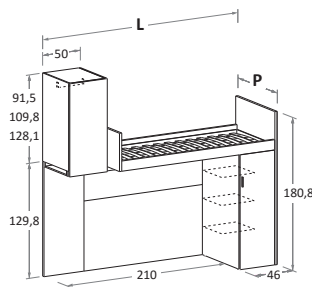

Soppalchi

Loft beds

nidi

Telaio CLASSIC \ CLASSIC frame P-W 88/98 cm

Telaio FASCIA \ FASCIA frame P-W 88/98 cm

Soppalchi lineari

Straight loft beds

nidi

H	L-W	P-D	MATERASSO MATTRESS
221,3	254	88	80 x 200
		98	90 x 200
239,6	254	88	80 x 200
		98	90 x 200
257,9	254	88	80 x 200
		98	90 x 200

H	L-W	P-D	MATERASSO MATTRESS
221,3	259	88	80 x 200
		98	90 x 200
239,6	259	88	80 x 200
		98	90 x 200
257,9	259	88	80 x 200
		98	90 x 200

H	L-W	P-D	MATERASSO MATTRESS
221,3	269	88	80 x 200
		98	90 x 200
239,6	269	88	80 x 200
		98	90 x 200
257,9	269	88	80 x 200
		98	90 x 200

H	L-W	P-D	MATERASSO MATTRESS
221,3	299	88	80 x 200
		98	90 x 200
239,6	299	88	80 x 200
		98	90 x 200
257,9	299	88	80 x 200
		98	90 x 200