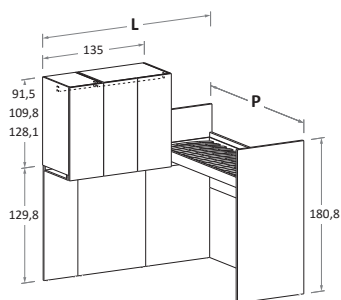

Soppalchi ad angolo

Corner loft beds

nidi

H	L-W	P-D	MATERASSO MATTRESS
221,3	133	209	80 x 200
	143	209	90 x 200
239,6	133	209	80 x 200
	143	209	90 x 200
257,9	133	209	80 x 200
	143	209	90 x 200

H	L-W	P-D	MATERASSO MATTRESS
221,3	138	209	80 x 200
	148	209	90 x 200
239,6	138	209	80 x 200
	148	209	90 x 200
257,9	138	209	80 x 200
	148	209	90 x 200

H	L-W	P-D	MATERASSO MATTRESS
221,3	148	209	80 x 200
	158	209	90 x 200
239,6	148	209	80 x 200
	158	209	90 x 200
257,9	148	209	80 x 200
	158	209	90 x 200

H	L-W	P-D	MATERASSO MATTRESS
221,3	178	209	80 x 200
	188	209	90 x 200
239,6	178	209	80 x 200
	188	209	90 x 200
257,9	178	209	80 x 200
	188	209	90 x 200

H	L-W	P-D	MATERASSO MATTRESS
221,3	188	209	80 x 200
	198	209	90 x 200
239,6	188	209	80 x 200
	198	209	90 x 200
257,9	188	209	80 x 200
	198	209	90 x 200

Le informazioni contenute nelle presenti schede tecniche sono indicative. Eventuali differenze con il listino in vigore non costituiscono motivo di contestazione / The information given in this technical sheet are indicative. Any discrepancies with the price list currently in force cannot be cause for complaint.

H	L-W	P-D	MATERASSO MATTRESS
221,3	208	209	80 x 200
	218	209	90 x 200
239,6	208	209	80 x 200
	218	209	90 x 200
257,9	208	209	80 x 200
	218	209	90 x 200

H	L-W	P-D	MATERASSO MATTRESS
221,3	223	209	80 x 200
	233	209	90 x 200
239,6	223	209	80 x 200
	233	209	90 x 200
257,9	223	209	80 x 200
	233	209	90 x 200