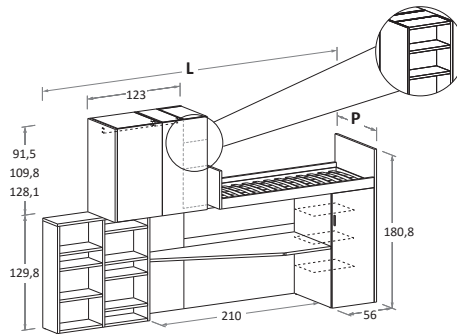

H	L-W	P-D	MATERASSO MATTRESS
221,3	329	88	80 x 200
		98	90 x 200
239,6	329	88	80 x 200
		98	90 x 200
257,9	329	88	80 x 200
		98	90 x 200

Pediere disponibili \ Footboards available

ERGO

LILA

HOLLY

Le informazioni contenute nelle presenti schede tecniche sono indicative. Eventuali differenze con il listino in vigore non costituiscono motivo di contestazione / The information given in this technical sheet are indicative. Any discrepancies with the price list currently in force cannot be cause for complaint.

H	L-W	P-D	MATERASSO MATTRESS
221,3	392	88	80 x 200
		98	90 x 200
239,6	392	88	80 x 200
		98	90 x 200
257,9	392	88	80 x 200
		98	90 x 200

H	L-W	P-D	MATERASSO MATTRESS
221,3	452	88	80 x 200
		98	90 x 200
239,6	452	88	80 x 200
		98	90 x 200
257,9	452	88	80 x 200
		98	90 x 200