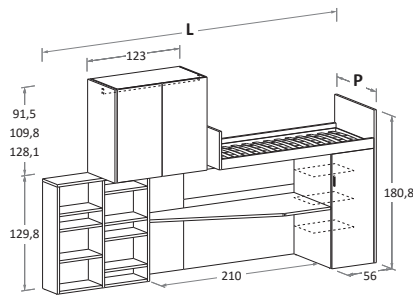

Soppalchi lineari APP con librerie HOLLY sp. 3 cm

APP straight loft beds with 3cm-thick HOLLY bookcases

nidi

H	L-W	P-D	MATERASSO MATTRESS
221,3	392	88	80 x 200
		98	90 x 200
239,6	392	88	80 x 200
		98	90 x 200
257,9	392	88	80 x 200
		98	90 x 200