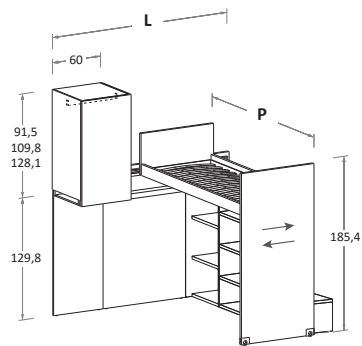

	L
Fissa \ Fixed	144
Ribalta \ Drop down	135

PROTEZIONE ERGO sagomata sp. 1,8 cm \ Shaped ERGO GUARD 1,8 cm thick

	L
Fissa \ Fixed	144
Ribalta \ Drop down	135

Le informazioni contenute nelle presenti schede tecniche sono indicative. Eventuali differenze con il listino in vigore non costituiscono motivo di contestazione / The information given in this technical sheet are indicative. Any discrepancies with the price list currently in force cannot be cause for complaint.

Soppalco scorrevole SLIDE

SLIDE sliding loft bed

nidi

H	L-W	P-D	MATERASSO MATTRESS
221,3	213	217	80 x 200 90 x 200
239,6	213	217	80 x 200 90 x 200
257,9	213	217	80 x 200 90 x 200

H	L-W	P-D	MATERASSO MATTRESS
221,3	253	217	80 x 200 90 x 200
239,6	253	217	80 x 200 90 x 200
257,9	253	217	80 x 200 90 x 200