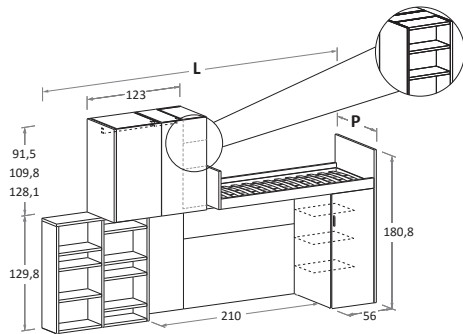

H	L-W	P-D	MATERASSO MATTRESS
221,3	392	88	80 x 200
		98	90 x 200
239,6	392	88	80 x 200
		98	90 x 200
257,9	392	88	80 x 200
		98	90 x 200