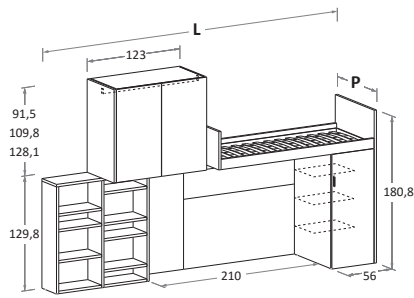

Soppalchi lineari APP con librerie HOLLY sp. 3 cm

APP straight loft beds with 3cm-thick HOLLY bookcases

nidi

H	L-W	P-D	MATERASSO MATTRESS
221,3	392	88	80 x 200
		98	90 x 200
239,6	392	88	80 x 200
		98	90 x 200
257,9	392	88	80 x 200
		98	90 x 200