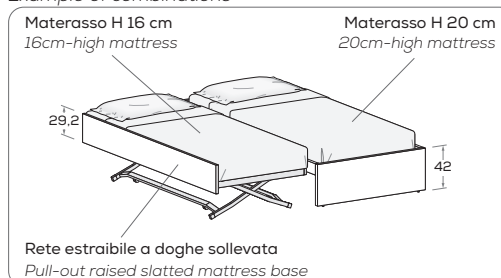

Reti e cassetti estraibili H 29,2 cm

Pull-out mattress bases and drawers 29,2 cm high

Reti estraibile

Pull-out mattress base

Dotata di gambe di sollevamento ad apertura manuale.
Features raising legs that fold out manually.

Esempio di componibilità
Example of combinations

P/D	MATERASSO MATTRESS
193	80 x 190 90 x 190
203	80 x 190 90 x 190

Reti estraibile LUX

Pull-out LUX mattress base

Dotata di meccanismo di sollevamento con pistoni a gas.
Features gas lift mechanism.

Esempio di componibilità
Example of combinations

P/D	MATERASSO MATTRESS
193	80 x 190 90 x 190
203	80 x 190 90 x 190

Reti estraibile con frontale imbottito

Pull-out mattress base with padded front

Dotata di gambe di sollevamento ad apertura manuale.
Features raising legs that fold out manually.

Sfoderabile.
Removable cover.

P/D	MATERASSO MATTRESS
193	80 x 190 90 x 190
203	80 x 190 90 x 190

Reti estraibile LUX con frontale imbottito

Pull-out LUX mattress base with padded front

Dotata di meccanismo di sollevamento con pistoni a gas.
Features gas lift mechanism.