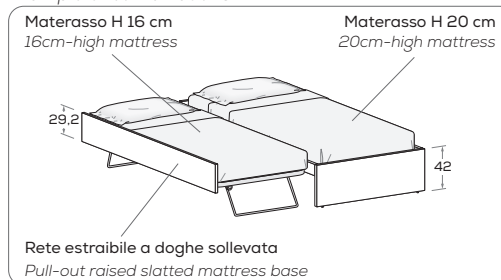

Reti e cassetti estraibili H 29,2 cm

Pull-out mattress bases and drawers 29,2 cm high

Reti estraibile

Pull-out mattress base

Dotata di gambe di sollevamento ad apertura manuale.
Features raising legs that fold out manually.

Esempio di componibilità
Example of combinations

P/D	MATERASSO MATTRESS
193	80 x 190 90 x 190
203	80 x 190 90 x 190

Reti estraibile LUX

Pull-out LUX mattress base

Dotata di meccanismo di sollevamento con pistoni a gas.
Features gas lift mechanism.

Sfoderabile.
Removable cover.

P/D	MATERASSO MATTRESS
193	80 x 190 90 x 190
203	80 x 190 90 x 190

Reti estraibile LUX con frontale imbottito

Pull-out LUX mattress base with padded front

Dotata di meccanismo di sollevamento con pistoni a gas.
Features gas lift mechanism.

Longone a terra sp. 3 cm

3cm-thick floorstanding side rail

misure H x P cm
dimensions H x D cm

con ruote 27 x 193/203 cm
with wheels 27 x 193/203 cm
senza ruote 36 x 193/203 cm
without wheels 36 x 193/203 cm