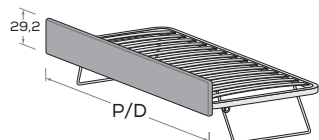

Esempio di componibilità
Example of combinations

P/D	MATERASSO MATTRESS
193	80 x 190 90 x 190
203	80 x 190 90 x 190

Reti estraibile LUX

Pull-out LUX mattress base

Dotata di meccanismo di sollevamento con pistoni a gas.
Features gas lift mechanism.

Esempio di componibilità
Example of combinations

P/D	MATERASSO MATTRESS
193	80 x 190 90 x 190
203	80 x 190 90 x 190

Reti estraibile con frontale imbottito

Pull-out mattress base with padded front

Dotata di gambe di sollevamento ad apertura manuale.
Features raising legs that fold out manually.

Sfoderabile.
Removable cover.

P/D	MATERASSO MATTRESS
193	80 x 190 90 x 190
203	80 x 190 90 x 190

Reti estraibile LUX con frontale imbottito

Pull-out LUX mattress base with padded front

Dotata di meccanismo di sollevamento con pistoni a gas.
Features gas lift mechanism.

Sfoderabile.
Removable cover.

P/D	MATERASSO MATTRESS
193	80 x 190 90 x 190
203	80 x 190 90 x 190

Cassetti estraibili

Pull-out oversized drawers

misure P cm
dimensions D cm

193 cm
203 cm

Coppia basi fisse con cassetti estraibili P 75