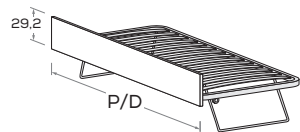

Reti e cassetti estraibili H 29,2 cm

Pull-out mattress bases and drawers 29,2 cm high

Reti estraibile

Pull-out mattress base

Dotata di gambe di sollevamento ad apertura manuale.
Features raising legs that fold out manually.

Esempio di componibilità
Example of combinations

P/D	MATERASSO MATTRESS
193	80 x 190 90 x 190
203	80 x 190 90 x 190

Reti estraibile LUX

Pull-out LUX mattress base

Dotata di meccanismo di sollevamento con pistoni a gas.
Features gas lift mechanism.

Esempio di componibilità
Example of combinations

P/D	MATERASSO MATTRESS
193	80 x 190 90 x 190
203	80 x 190 90 x 190

Reti estraibile con frontale imbottito

Pull-out mattress base with padded front

Dotata di gambe di sollevamento ad apertura manuale.
Features raising legs that fold out manually.

Sfoderabile.
Removable cover.

P/D	MATERASSO MATTRESS
193	80 x 190 90 x 190
203	80 x 190 90 x 190

Reti estraibile LUX con frontale imbottito

Pull-out LUX mattress base with padded front

Dotata di meccanismo di sollevamento con pistoni a gas.
Features gas lift mechanism.