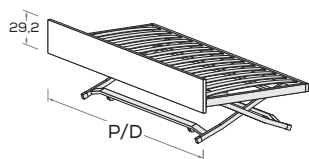

Reti e cassetti estraibili H 29,2 cm

Pull-out mattress bases and drawers 29,2 cm high

Reti estraibile

Pull-out mattress base

Dotata di gambe di sollevamento ad apertura manuale.
Features raising legs that fold out manually.

Esempio di componibilità
Example of combinations

P/D	MATERASSO MATTRESS
193	80 x 190 90 x 190
203	80 x 190 90 x 190

Reti estraibile LUX

Pull-out LUX mattress base

Dotata di meccanismo di sollevamento con pistoni a gas.
Features gas lift mechanism.

Esempio di componibilità
Example of combinations

P/D	MATERASSO MATTRESS
193	80 x 190 90 x 190
203	80 x 190 90 x 190

Reti estraibile con frontale imbottito

Pull-out mattress base with padded front

Dotata di gambe di sollevamento ad apertura manuale.
Features raising legs that fold out manually.

Sfoderabile.
Removable cover.

P/D	MATERASSO MATTRESS
193	80 x 190 90 x 190
203	80 x 190 90 x 190

Reti estraibile LUX con frontale imbottito

Pull-out LUX mattress base with padded front

Dotata di meccanismo di sollevamento con pistoni a gas.
Features gas lift mechanism.