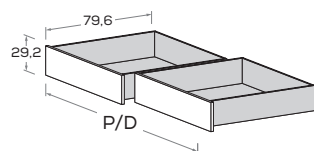

Esempio di componibilità
Example of combinations

P/D	MATERASSO MATTRESS
193	80 x 190 90 x 190
203	80 x 190 90 x 190

Reti estraibile con frontale imbottito

Pull-out mattress base with padded front

Dotata di gambe di sollevamento ad apertura manuale.
Features raising legs that fold out manually.

Sfoderabile.
Removable cover.

P/D	MATERASSO MATTRESS
193	80 x 190 90 x 190
203	80 x 190 90 x 190

Reti estraibile LUX con frontale imbottito

Pull-out LUX mattress base with padded front

Dotata di meccanismo di sollevamento con pistoni a gas.
Features gas lift mechanism.

Sfoderabile.
Removable cover.

P/D	MATERASSO MATTRESS
193	80 x 190 90 x 190
203	80 x 190 90 x 190

Cassetti estraibili

Pull-out oversized drawers

misure P cm
dimensions D cm

193 cm
203 cm

Coppia basi fisse con cassetti estraibili P 75

Pair of fixed base units with pull-out oversized drawers D 75

misure P cm
dimensions D cm

193 cm
203 cm

Libreria a giorno P 33 in folding

Mitre-folded open bookcase D 33

misure P cm
dimensions D cm

193 cm
203 cm