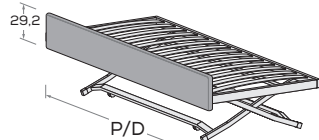

Esempio di componibilità
Example of combinations

P/D	MATERASSO MATTRESS
193	80 x 190 90 x 190
203	80 x 190 90 x 190

Reti estraibile LUX

Pull-out LUX mattress base

Dotata di meccanismo di sollevamento con pistoni a gas.
Features gas lift mechanism.

Esempio di componibilità
Example of combinations

P/D	MATERASSO MATTRESS
193	80 x 190 90 x 190
203	80 x 190 90 x 190

Reti estraibile con frontale imbottito

Pull-out mattress base with padded front

Dotata di gambe di sollevamento ad apertura manuale.
Features raising legs that fold out manually.

Sfoderabile.
Removable cover.

P/D	MATERASSO MATTRESS
193	80 x 190 90 x 190
203	80 x 190 90 x 190

Reti estraibile LUX con frontale imbottito

Pull-out LUX mattress base with padded front

Dotata di meccanismo di sollevamento con pistoni a gas.
Features gas lift mechanism.

Sfoderabile.
Removable cover.

P/D	MATERASSO MATTRESS
193	80 x 190 90 x 190
203	80 x 190 90 x 190

Cassetti estraibili

Pull-out oversized drawers

misure P cm
dimensions D cm

193 cm
203 cm

Coppia basi fisse con cassetti estraibili P 75