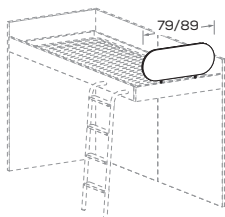

Letto a castello DOTS con scaletta fissa

DOTS bunk bed with fixed ladder

Tassativo l'ancoraggio a muro.
Fastening to wall is compulsory.

| MATERASSO MATTRESS | L/W | H | P/D |
|-----------------------|-----|-------|-----|
| 80 x 200 | 109 | 146,4 | 209 |
| 90 x 200 | 119 | 146,4 | 209 |

Protezione DOTS laterale

DOTS side guard

Sp. 1,8 cm
1,8 cm thick

Protezione DOTS laterale imbottita

Padded DOTS side guard

Sp. 3,4 cm
3,4 cm thick

Protezione DOTS frontale

DOTS front guard

Sp. 1,8 cm
1,8 cm thick

Protezione DOTS frontale imbottita

Padded DOTS front guard

Sp. 3,4 cm
3,4 cm thick