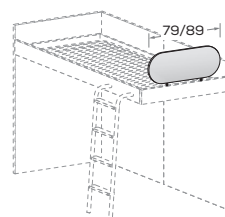

Letto a castello DOTS con scaletta fissa

DOTS bunk bed with fixed ladder

Tassativo l'ancoraggio a muro.
Fastening to wall is compulsory.

| MATERASSO MATTRESS | L/W | H | P/D |
|-----------------------|-----|-------|-----|
| 80 x 200 | 109 | 146,4 | 209 |
| 90 x 200 | 119 | 146,4 | 209 |

Protezione DOTS laterale

DOTS side guard

Sp. 1,8 cm
1,8 cm thick

Protezione DOTS laterale imbottita

Padded DOTS side guard

Sp. 3,4 cm
3,4 cm thick

Protezione DOTS frontale

DOTS front guard

Sp. 1,8 cm
1,8 cm thick

Protezione DOTS frontale imbottita

Padded DOTS front guard

Sp. 3,4 cm
3,4 cm thick