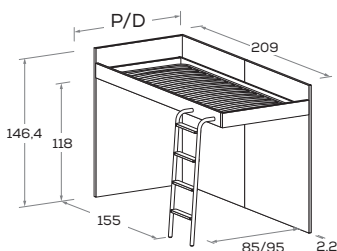

Letto a castello DOTS con scaletta fissa

DOTS bunk bed with fixed ladder

Tassativo l'ancoraggio a muro.
Fastening to wall is compulsory.

| MATERASSO MATTRESS | L/W | H | P/D |
|-----------------------|-----|-------|-----|
| 80 x 200 | 109 | 146,4 | 209 |
| 90 x 200 | 119 | 146,4 | 209 |

Protezione DOTS laterale

DOTS side guard

Sp. 1,8 cm
1,8 cm thick

Protezione DOTS laterale imbottita

Padded DOTS side guard

Sp. 3,4 cm
3,4 cm thick

Protezione DOTS frontale

DOTS front guard

Sp. 1,8 cm
1,8 cm thick

Protezione DOTS frontale imbottita

Padded DOTS front guard

Sp. 3,4 cm
3,4 cm thick