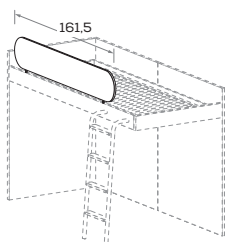

Letto a castello DOTS con scaletta fissa

DOTS bunk bed with fixed ladder

Tassativo l'ancoraggio a muro.
Fastening to wall is compulsory.

| MATERASSO MATTRESS | L/W | H | P/D |
|-----------------------|-----|-------|-----|
| 80 x 200 | 109 | 146,4 | 209 |
| 90 x 200 | 119 | 146,4 | 209 |

Protezione DOTS laterale

DOTS side guard

Sp. 1,8 cm
1,8 cm thick

Protezione DOTS laterale imbottita

Padded DOTS side guard

Sp. 3,4 cm
3,4 cm thick

Protezione DOTS frontale

DOTS front guard

Sp. 1,8 cm
1,8 cm thick

Protezione DOTS frontale imbottita

Padded DOTS front guard

Sp. 3,4 cm
3,4 cm thick