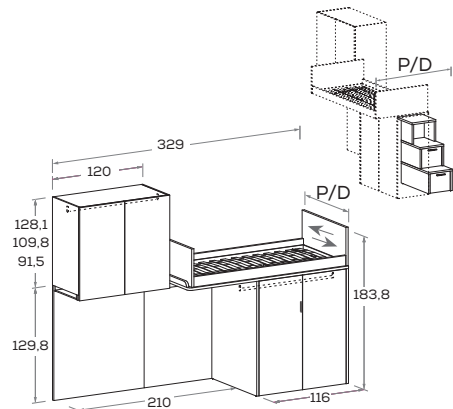

Soppalchi lineari scorrevoli SKID

SKID sliding straight loft beds

nidi

H	P/D Chiuso/Aperto Closed/Open	MATERASSO MATTRESS
221,3	104/134	90 x 200
239,6	104/134	90 x 200
257,9	104/134	90 x 200

H	P/D Chiuso/Aperto Closed/Open	MATERASSO MATTRESS
221,3	104/134	90 x 200
239,6	104/134	90 x 200
257,9	104/134	90 x 200

H	P/D Chiuso/Aperto Closed/Open	MATERASSO MATTRESS
221,3	104/134	90 x 200
239,6	104/134	90 x 200
257,9	104/134	90 x 200

H	P/D Chiuso/Aperto Closed/Open	MATERASSO MATTRESS
221,3	104/134	90 x 200
239,6	104/134	90 x 200
257,9	104/134	90 x 200