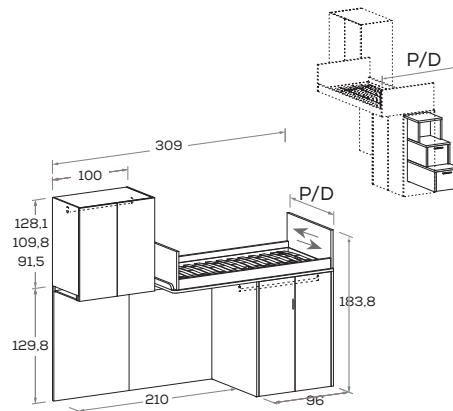

Soppalchi lineari scorrevoli SKID

SKID sliding straight loft beds

nidi

H	P/D Chiuso/Aperto Closed/Open	MATERASSO MATTRESS
221,3	104/134	90 x 200
239,6	104/134	90 x 200
257,9	104/134	90 x 200

H	P/D Chiuso/Aperto Closed/Open	MATERASSO MATTRESS
221,3	104/134	90 x 200
239,6	104/134	90 x 200
257,9	104/134	90 x 200

H	P/D Chiuso/Aperto Closed/Open	MATERASSO MATTRESS
221,3	104/134	90 x 200
239,6	104/134	90 x 200
257,9	104/134	90 x 200

H	P/D Chiuso/Aperto Closed/Open	MATERASSO MATTRESS
221,3	104/134	90 x 200
239,6	104/134	90 x 200
257,9	104/134	90 x 200