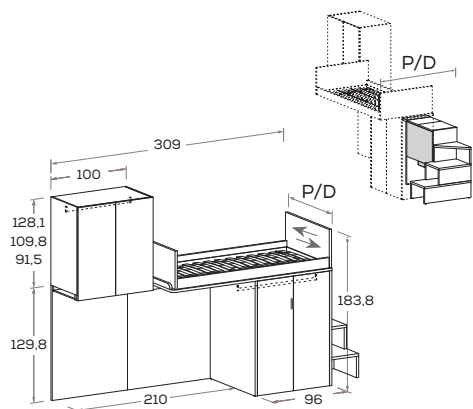

Soppalchi lineari scorrevoli SKID

SKID sliding straight loft beds

nidi

H	P/D Chiuso/Aperto Closed/Open	MATERASSO MATTRESS
221,3	104/134	90 x 200
239,6	104/134	90 x 200
257,9	104/134	90 x 200

H	P/D Chiuso/Aperto Closed/Open	MATERASSO MATTRESS
221,3	104/134	90 x 200
239,6	104/134	90 x 200
257,9	104/134	90 x 200

H	P/D Chiuso/Aperto Closed/Open	MATERASSO MATTRESS
221,3	104/134	90 x 200
239,6	104/134	90 x 200
257,9	104/134	90 x 200

H	P/D Chiuso/Aperto Closed/Open	MATERASSO MATTRESS
221,3	104/134	90 x 200
239,6	104/134	90 x 200
257,9	104/134	90 x 200