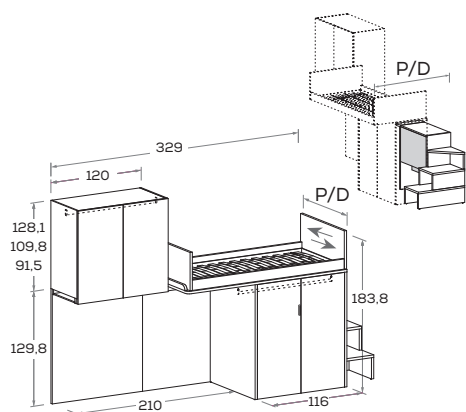

Soppalchi lineari scorrevoli SKID

SKID sliding straight loft beds

nidi

H	P/D Chiuso/Aperto Closed/Open	MATERASSO MATTRESS
221,3	104/134	90 x 200
239,6	104/134	90 x 200
257,9	104/134	90 x 200

H	P/D Chiuso/Aperto Closed/Open	MATERASSO MATTRESS
221,3	104/134	90 x 200
239,6	104/134	90 x 200
257,9	104/134	90 x 200

H	P/D Chiuso/Aperto Closed/Open	MATERASSO MATTRESS
221,3	104/134	90 x 200
239,6	104/134	90 x 200
257,9	104/134	90 x 200

H	P/D Chiuso/Aperto Closed/Open	MATERASSO MATTRESS
221,3	104/134	90 x 200
239,6	104/134	90 x 200
257,9	104/134	90 x 200