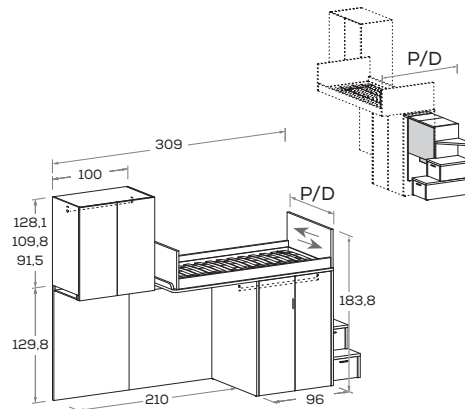

Soppalchi lineari scorrevoli SKID

SKID sliding straight loft beds

nidi

H	P/D Chiuso/Aperto Closed/Open	MATERASSO MATTRESS
221,3	104/134	90 x 200
239,6	104/134	90 x 200
257,9	104/134	90 x 200

H	P/D Chiuso/Aperto Closed/Open	MATERASSO MATTRESS
221,3	104/134	90 x 200
239,6	104/134	90 x 200
257,9	104/134	90 x 200

H	P/D Chiuso/Aperto Closed/Open	MATERASSO MATTRESS
221,3	104/134	90 x 200
239,6	104/134	90 x 200
257,9	104/134	90 x 200

H	P/D Chiuso/Aperto Closed/Open	MATERASSO MATTRESS
221,3	104/134	90 x 200
239,6	104/134	90 x 200
257,9	104/134	90 x 200