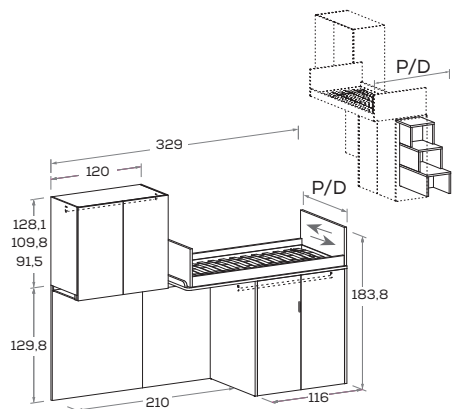

Soppalchi lineari scorrevoli SKID

SKID sliding straight loft beds

nidi

H	P/D Chiuso/Aperto Closed/Open	MATERASSO MATTRESS
221,3	104/134	90 x 200
239,6	104/134	90 x 200
257,9	104/134	90 x 200

H	P/D Chiuso/Aperto Closed/Open	MATERASSO MATTRESS
221,3	104/134	90 x 200
239,6	104/134	90 x 200
257,9	104/134	90 x 200

H	P/D Chiuso/Aperto Closed/Open	MATERASSO MATTRESS
221,3	104/134	90 x 200
239,6	104/134	90 x 200
257,9	104/134	90 x 200

H	P/D Chiuso/Aperto Closed/Open	MATERASSO MATTRESS
221,3	104/134	90 x 200
239,6	104/134	90 x 200
257,9	104/134	90 x 200