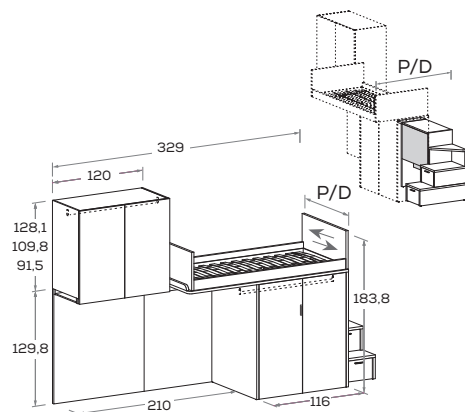

Soppalchi lineari scorrevoli SKID

SKID sliding straight loft beds

nidi

H	P/D Chiuso/Aperto Closed/Open	MATERASSO MATTRESS
221,3	104/134	90 x 200
239,6	104/134	90 x 200
257,9	104/134	90 x 200

H	P/D Chiuso/Aperto Closed/Open	MATERASSO MATTRESS
221,3	104/134	90 x 200
239,6	104/134	90 x 200
257,9	104/134	90 x 200

H	P/D Chiuso/Aperto Closed/Open	MATERASSO MATTRESS
221,3	104/134	90 x 200
239,6	104/134	90 x 200
257,9	104/134	90 x 200

H	P/D Chiuso/Aperto Closed/Open	MATERASSO MATTRESS
221,3	104/134	90 x 200
239,6	104/134	90 x 200
257,9	104/134	90 x 200