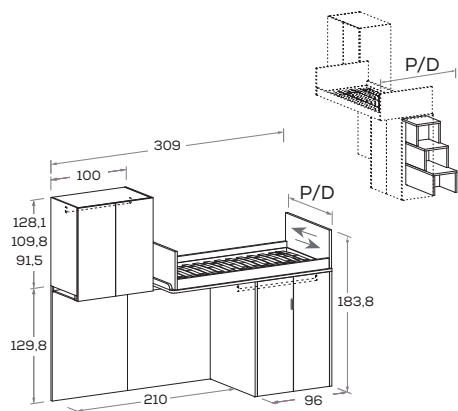

Soppalchi lineari scorrevoli SKID

SKID sliding straight loft beds

nidi

H	P/D Chiuso/Aperto Closed/Open	MATERASSO MATTRESS
221,3	104/134	90 x 200
239,6	104/134	90 x 200
257,9	104/134	90 x 200

H	P/D Chiuso/Aperto Closed/Open	MATERASSO MATTRESS
221,3	104/134	90 x 200
239,6	104/134	90 x 200
257,9	104/134	90 x 200

H	P/D Chiuso/Aperto Closed/Open	MATERASSO MATTRESS
221,3	104/134	90 x 200
239,6	104/134	90 x 200
257,9	104/134	90 x 200

H	P/D Chiuso/Aperto Closed/Open	MATERASSO MATTRESS
221,3	104/134	90 x 200
239,6	104/134	90 x 200
257,9	104/134	90 x 200