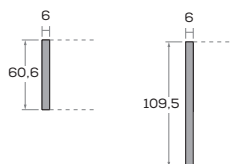

KAM+

BAND

DEN

ALFRED

ALFRED angolo/corner

AMOS

PANN

Le informazioni contenute nelle presenti schede tecniche sono indicative. Eventuali differenze con il listino in vigore non costituiscono motivo di contestazione.
The information given in this technical sheet are indicative. Any discrepancies with the price list currently in force cannot be cause for complaint.

ALTEZZE

HEIGHTS

Comprensiva di piedino regolabile H 0,7 cm.

Includes 0,7 cm/high adjustable foot.

LARGHEZZE

WIDTHS

PROFONDITÀ

DEPTHS