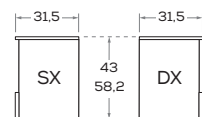

Armadio battente

Hinged wardrobe

ANGOLI E ANGOLI SPOGLIATOIO PER ARMADI BATTENTI A CONTENITORE

CORNERS AND WALK-IN CLOSETS FOR HINGED DOORS WARDROBE SYSTEM

Angolo

Corner

Angolo lineare

Straight corner unit

Angolo spogliatoio "S"

Walk-in closet "S"

Angolo spogliatoio "M1"

Walk-in closets "M1"

Angolo spogliatoio "M2"

Walk-in closets "M2"

Angolo spogliatoio "M3"

Walk-in closets "M3"

Angolo spogliatoio "L"

Walk-in closets "L"

TERMINALI

END UNITS

TRAP

LOOP

LUCE

KAM

KAM+

BAND

DEN

ALFRED

ALFRED angolo/corner

AMOS

PANN

Le informazioni contenute nelle presenti schede tecniche sono indicative. Eventuali differenze con il listino in vigore non costituiscono motivo di contestazione.
The information given in this technical sheet are indicative. Any discrepancies with the price list currently in force cannot be cause for complaint.