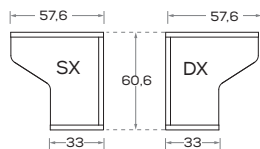

ALTEZZE

HEIGHTS

Comprensiva di piedino regolabile H 0,7 cm.
Includes 0,7 cm/high adjustable foot.

LARGHEZZE

WIDTHS

PROFONDITÀ

DEPTHS

Le informazioni contenute nelle presenti schede tecniche sono indicative. Eventuali differenze con il listino in vigore non costituiscono motivo di contestazione.
The information given in this technical sheet are indicative. Any discrepancies with the price list currently in force cannot be cause for complaint.

KAM+

BAND

DEN

ALFRED

ALFRED angolo/corner

AMOS

PANN

Le informazioni contenute nelle presenti schede tecniche sono indicative. Eventuali differenze con il listino in vigore non costituiscono motivo di contestazione.
The information given in this technical sheet are indicative. Any discrepancies with the price list currently in force cannot be cause for complaint.

ALTEZZE

HEIGHTS

Comprensiva di piedino regolabile H 0,7 cm.

Includes 0,7 cm/high adjustable foot.

LARGHEZZE

WIDTHS

PROFONDITÀ

DEPTHS