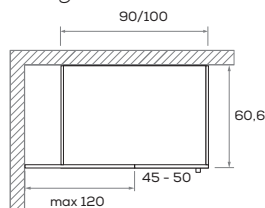

ALTEZZE

HEIGHTS

Comprensiva di piedino regolabile H 0,7 cm.
Includes 0,7 cm/high adjustable foot.

LARGHEZZE

WIDTHS

PROFONDITÀ

DEPTHS

Le informazioni contenute nelle presenti schede tecniche sono indicative. Eventuali differenze con il listino in vigore non costituiscono motivo di contestazione.
The information given in this technical sheet are indicative. Any discrepancies with the price list currently in force cannot be cause for complaint.

Armadio battente

Hinged wardrobe

ANGOLI E ANGOLI SPOGLIATOIO PER ARMADI BATTENTI A CONTENITORE

CORNERS AND WALK-IN CLOSETS FOR HINGED DOORS WARDROBE SYSTEM

Angolo

Corner

Angolo lineare

Straight corner unit