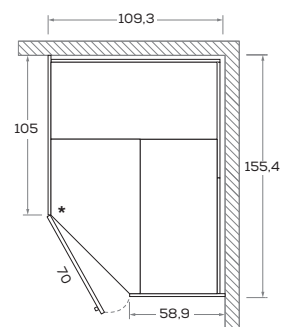

Angolo spogliatoio "L"

Walk-in closets "L"

TERMINALI

END UNITS