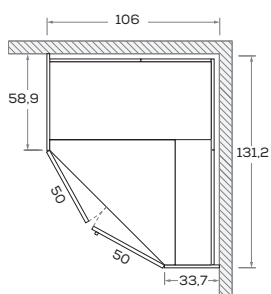

ALTEZZE

HEIGHTS

Comprensiva di piedino regolabile H 0,7 cm.
Includes 0,7 cm/high adjustable foot.

LARGHEZZE

WIDTHS

PROFONDITÀ

DEPTHS

Le informazioni contenute nelle presenti schede tecniche sono indicative. Eventuali differenze con il listino in vigore non costituiscono motivo di contestazione.
The information given in this technical sheet are indicative. Any discrepancies with the price list currently in force cannot be cause for complaint.

Angolo spogliatoio "S"

Walk-in closet "S"

Angolo spogliatoio "M1"

Walk-in closets "M1"

Angolo spogliatoio "M2"

Walk-in closets "M2"

Angolo spogliatoio "M3"

Walk-in closets "M3"