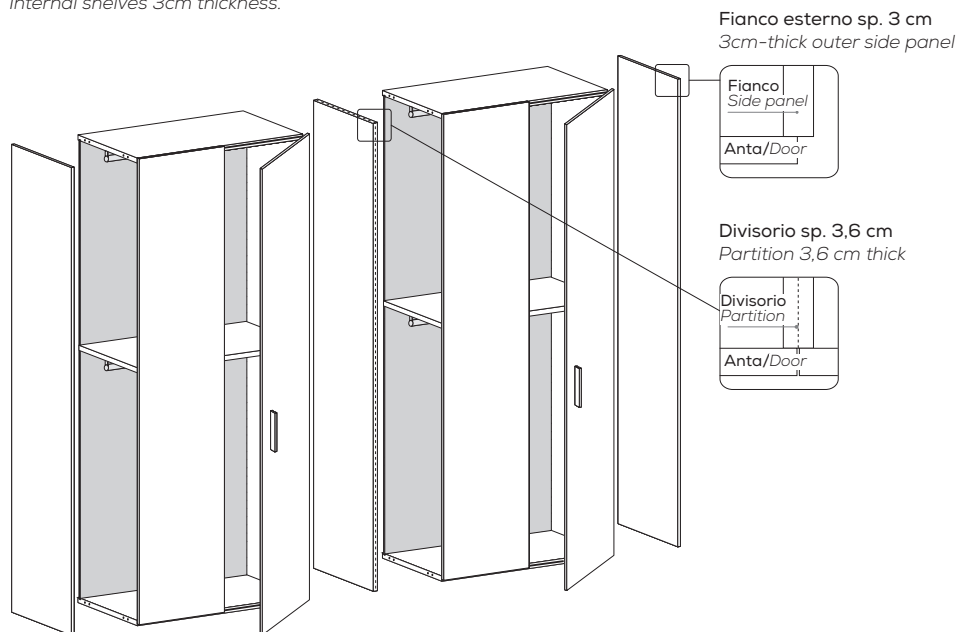

Armadio battente

Hinged wardrobe

nidi

ARMADI BATTENTI A SPALLA

HINGED DOOR WARDROBES SYSTEM WITH LOAD-BEARING SIDE PANELS

Con frontale in battuta sui fianchi.
Ripiani interni sp. 3 cm.

With partial overlay fronts.
Internal shelves 3cm thickness.

ALTEZZE

HEIGHTS

Comprensiva di piedino regolabile H 0,7 cm.

Includes 0,7 cm/high adjustable foot.

LARGHEZZE

WIDTHS

PROFONDITÀ

DEPTHS