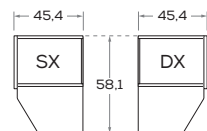

Armadio battente

Hinged wardrobe

ANGOLI E ANGOLI SPOGLIATOIO PER ARMADI BATTENTI A CONTENITORE

CORNERS AND WALK-IN CLOSETS FOR HINGED DOORS WARDROBE SYSTEM

Angolo

Corner

Angolo lineare

Straight corner unit

Angolo spogliatoio "S"

Walk-in closet "S"

Angolo spogliatoio "M1"

Walk-in closets "M1"

Angolo spogliatoio "M2"

Walk-in closets "M2"

Angolo spogliatoio "M3"

Walk-in closets "M3"

Angolo spogliatoio "L"

Walk-in closets "L"

TERMINALI

END UNITS

TRAP

LOOP

LUCE

KAM

KAM+

BAND

DEN

ALFRED

ALFRED angolo/corner

AMOS

PANN

Le informazioni contenute nelle presenti schede tecniche sono indicative. Eventuali differenze con il listino in vigore non costituiscono motivo di contestazione.
The information given in this technical sheet are indicative. Any discrepancies with the price list currently in force cannot be cause for complaint.