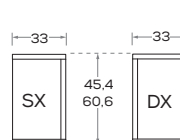

ALTEZZE

HEIGHTS

Comprensiva di piedino regolabile H 0,7 cm.
Includes 0,7 cm/high adjustable foot.

LARGHEZZE

WIDTHS

PROFONDITÀ

DEPTHS

Le informazioni contenute nelle presenti schede tecniche sono indicative. Eventuali differenze con il listino in vigore non costituiscono motivo di contestazione.
The information given in this technical sheet are indicative. Any discrepancies with the price list currently in force cannot be cause for complaint.

KAM+

BAND

DEN

ALFRED

ALFRED angolo/corner

AMOS

PANN

Le informazioni contenute nelle presenti schede tecniche sono indicative. Eventuali differenze con il listino in vigore non costituiscono motivo di contestazione.
The information given in this technical sheet are indicative. Any discrepancies with the price list currently in force cannot be cause for complaint.

ALTEZZE

HEIGHTS

Comprensiva di piedino regolabile H 0,7 cm.

Includes 0,7 cm/high adjustable foot.

LARGHEZZE

WIDTHS

PROFONDITÀ

DEPTHS