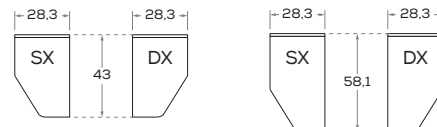

ALTEZZE

HEIGHTS

Comprensiva di piedino regolabile H 0,7 cm.
Includes 0,7 cm/high adjustable foot.

LARGHEZZE

WIDTHS

PROFONDITÀ

DEPTHS

Le informazioni contenute nelle presenti schede tecniche sono indicative. Eventuali differenze con il listino in vigore non costituiscono motivo di contestazione.
The information given in this technical sheet are indicative. Any discrepancies with the price list currently in force cannot be cause for complaint.

Angolo spogliatoio "S"

Walk-in closet "S"

Angolo spogliatoio "M1"

Walk-in closets "M1"

Angolo spogliatoio "M2"

Walk-in closets "M2"

Angolo spogliatoio "M3"

Walk-in closets "M3"

KAM+

BAND

DEN

ALFRED

ALFRED angolo/corner

AMOS

PANN

Le informazioni contenute nelle presenti schede tecniche sono indicative. Eventuali differenze con il listino in vigore non costituiscono motivo di contestazione.
The information given in this technical sheet are indicative. Any discrepancies with the price list currently in force cannot be cause for complaint.