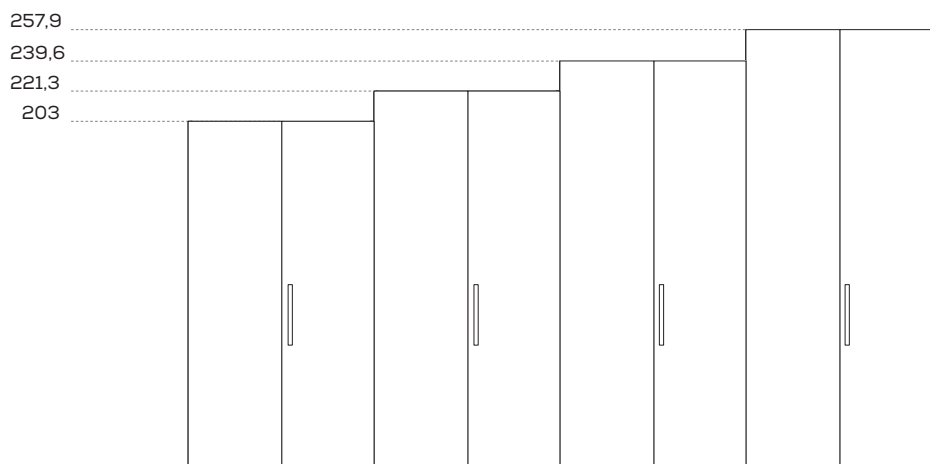

ALTEZZE

HEIGHTS

Comprensiva di piedino regolabile H 0,7 cm.

Includes 0,7 cm/high adjustable foot.

LARGHEZZE

WIDTHS

PROFONDITÀ

DEPTHS