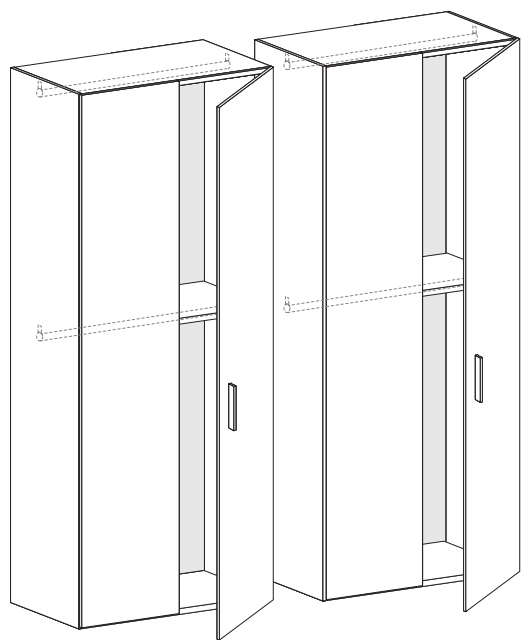

Armadio battente

Hinged wardrobe

nidi

ARMADI BATTENTI A CONTENITORE

HINGED DOOR WARDROBES SYSTEM

Con frontale in battuta sui fianchi.
Ripiani interni sp. 3 cm.

With partial overlay fronts.
Internal shelves 3cm thickness.

ALTEZZE

HEIGHTS

Comprensiva di piedino regolabile H 0,7 cm.
Includes 0,7 cm/high adjustable foot.

LARGHEZZE

WIDTHS

PROFONDITÀ

DEPTHS

Le informazioni contenute nelle presenti schede tecniche sono indicative. Eventuali differenze con il listino in vigore non costituiscono motivo di contestazione.
The information given in this technical sheet are indicative. Any discrepancies with the price list currently in force cannot be cause for complaint.

Armadio battente

Hinged wardrobe

ANGOLI E ANGOLI SPOGLIATOIO PER ARMADI BATTENTI A CONTENITORE

CORNERS AND WALK-IN CLOSETS FOR HINGED DOORS WARDROBE SYSTEM

Angolo

Corner

Angolo lineare

Straight corner unit