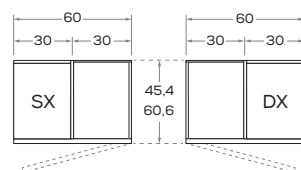

Armadio battente

Hinged wardrobe

ANGOLI E ANGOLI SPOGLIATOIO PER ARMADI BATTENTI A CONTENITORE

CORNERS AND WALK-IN CLOSETS FOR HINGED DOORS WARDROBE SYSTEM

Angolo

Corner

Angolo lineare

Straight corner unit

Angolo spogliatoio "S"

Walk-in closet "S"

Angolo spogliatoio "M1"

Walk-in closets "M1"

Angolo spogliatoio "M2"

Walk-in closets "M2"

Angolo spogliatoio "M3"

Walk-in closets "M3"

Angolo spogliatoio "L"

Walk-in closets "L"

TERMINALI

END UNITS

TRAP

LOOP

LUCE

KAM

KAM+

BAND

DEN

ALFRED

ALFRED angolo/corner

AMOS

PANN

Le informazioni contenute nelle presenti schede tecniche sono indicative. Eventuali differenze con il listino in vigore non costituiscono motivo di contestazione.
The information given in this technical sheet are indicative. Any discrepancies with the price list currently in force cannot be cause for complaint.