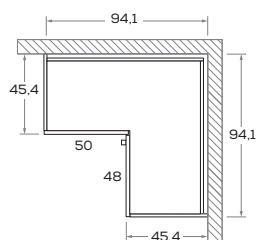

ALTEZZE

HEIGHTS

Comprensiva di piedino regolabile H 0,7 cm.
Includes 0,7 cm/high adjustable foot.

LARGHEZZE

WIDTHS

PROFONDITÀ

DEPTHS

Le informazioni contenute nelle presenti schede tecniche sono indicative. Eventuali differenze con il listino in vigore non costituiscono motivo di contestazione.
The information given in this technical sheet are indicative. Any discrepancies with the price list currently in force cannot be cause for complaint.

Armadio battente

Hinged wardrobe

ANGOLI E ANGOLI SPOGLIATOIO PER ARMADI BATTENTI A CONTENITORE

CORNERS AND WALK-IN CLOSETS FOR HINGED DOORS WARDROBE SYSTEM

Angolo

Corner

Angolo lineare

Straight corner unit

Angolo spogliatoio "S"

Walk-in closet "S"

Angolo spogliatoio "M1"

Walk-in closets "M1"

Angolo spogliatoio "M2"

Walk-in closets "M2"

Angolo spogliatoio "M3"

Walk-in closets "M3"