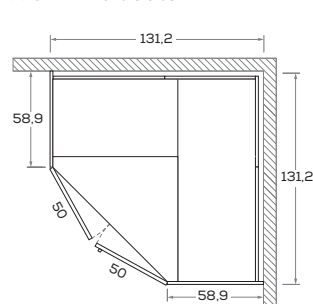

ALTEZZE

HEIGHTS

Comprensiva di piedino regolabile H 0,7 cm.
Includes 0,7 cm/high adjustable foot.

LARGHEZZE

WIDTHS

PROFONDITÀ

DEPTHS

Le informazioni contenute nelle presenti schede tecniche sono indicative. Eventuali differenze con il listino in vigore non costituiscono motivo di contestazione.
The information given in this technical sheet are indicative. Any discrepancies with the price list currently in force cannot be cause for complaint.

Armadio battente

Hinged wardrobe

ANGOLI E ANGOLI SPOGLIATOIO PER ARMADI BATTENTI A CONTENITORE

CORNERS AND WALK-IN CLOSETS FOR HINGED DOORS WARDROBE SYSTEM

Angolo

Corner

Angolo lineare

Straight corner unit

Angolo spogliatoio "S"

Walk-in closet "S"

Angolo spogliatoio "M1"

Walk-in closets "M1"

Angolo spogliatoio "M2"

Walk-in closets "M2"

Angolo spogliatoio "M3"

Walk-in closets "M3"