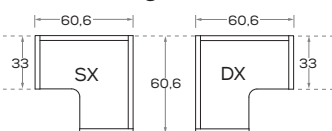

KAM+

BAND

DEN

ALFRED

ALFRED angolo/corner

AMOS

PANN

Le informazioni contenute nelle presenti schede tecniche sono indicative. Eventuali differenze con il listino in vigore non costituiscono motivo di contestazione.
The information given in this technical sheet are indicative. Any discrepancies with the price list currently in force cannot be cause for complaint.

ALTEZZE

HEIGHTS

Comprensiva di piedino regolabile H 0,7 cm.

Includes 0,7 cm/high adjustable foot.

LARGHEZZE

WIDTHS

PROFONDITÀ

DEPTHS