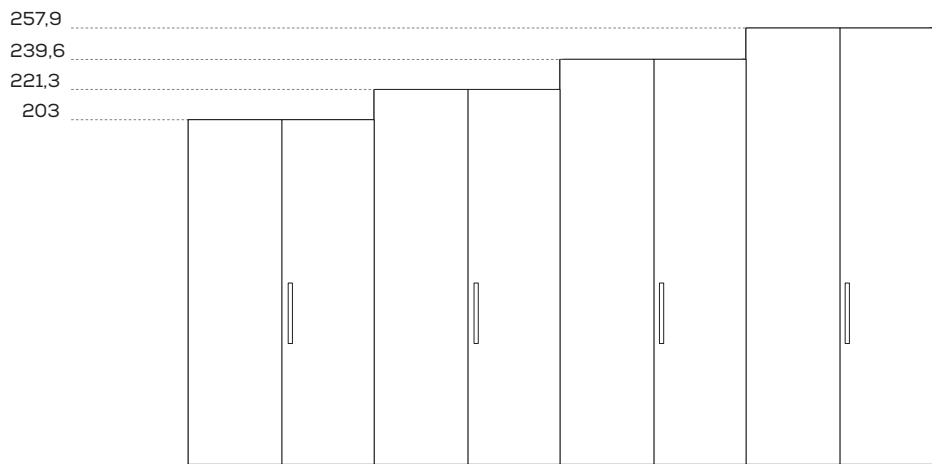

ALTEZZE

HEIGHTS

Comprensiva di piedino regolabile H 0,7 cm.
Includes 0,7 cm/high adjustable foot.

LARGHEZZE

WIDTHS

PROFONDITÀ

DEPTHS

Le informazioni contenute nelle presenti schede tecniche sono indicative. Eventuali differenze con il listino in vigore non costituiscono motivo di contestazione.
The information given in this technical sheet are indicative. Any discrepancies with the price list currently in force cannot be cause for complaint.