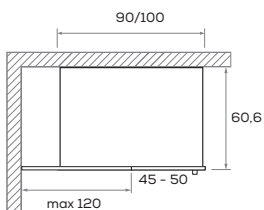

Angolo lineare

Straight corner unit