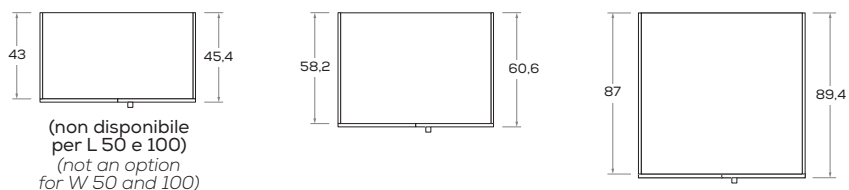

ALTEZZE

HEIGHTS

Comprensiva di piedino regolabile H 0,7 cm.
Includes 0,7 cm/high adjustable foot.

LARGHEZZE

WIDTHS

PROFONDITÀ

DEPTHS

Le informazioni contenute nelle presenti schede tecniche sono indicative. Eventuali differenze con il listino in vigore non costituiscono motivo di contestazione.
The information given in this technical sheet are indicative. Any discrepancies with the price list currently in force cannot be cause for complaint.