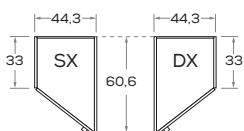

Armadio battente

Hinged wardrobe

ANGOLI E ANGOLI SPOGLIATOIO PER ARMADI BATTENTI A CONTENITORE

CORNERS AND WALK-IN CLOSETS FOR HINGED DOORS WARDROBE SYSTEM

Angolo

Corner

Angolo lineare

Straight corner unit

Angolo spogliatoio "S"

Walk-in closet "S"

Angolo spogliatoio "M1"

Walk-in closets "M1"

Angolo spogliatoio "M2"

Walk-in closets "M2"

Angolo spogliatoio "M3"

Walk-in closets "M3"

Angolo spogliatoio "L"

Walk-in closets "L"

TERMINALI

END UNITS

TRAP

LOOP

LUCE

KAM

KAM+

BAND

DEN

ALFRED

ALFRED angolo/corner

AMOS

PANN

Le informazioni contenute nelle presenti schede tecniche sono indicative. Eventuali differenze con il listino in vigore non costituiscono motivo di contestazione.
The information given in this technical sheet are indicative. Any discrepancies with the price list currently in force cannot be cause for complaint.