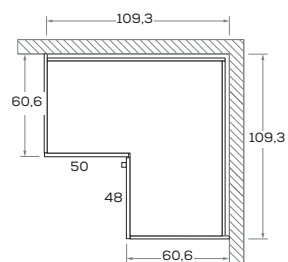

ALTEZZE

HEIGHTS

Comprensiva di piedino regolabile H 0,7 cm.
Includes 0,7 cm/high adjustable foot.

LARGHEZZE

WIDTHS

PROFONDITÀ

DEPTHS

Le informazioni contenute nelle presenti schede tecniche sono indicative. Eventuali differenze con il listino in vigore non costituiscono motivo di contestazione.
The information given in this technical sheet are indicative. Any discrepancies with the price list currently in force cannot be cause for complaint.

Armadio battente

Hinged wardrobe

ANGOLI E ANGOLI SPOGLIATOIO PER ARMADI BATTENTI A CONTENITORE

CORNERS AND WALK-IN CLOSETS FOR HINGED DOORS WARDROBE SYSTEM

Angolo

Corner

Angolo lineare

Straight corner unit

Angolo spogliatoio "S"

Walk-in closet "S"

Angolo spogliatoio "M1"

Walk-in closets "M1"

Angolo spogliatoio "M2"

Walk-in closets "M2"

Angolo spogliatoio "M3"

Walk-in closets "M3"