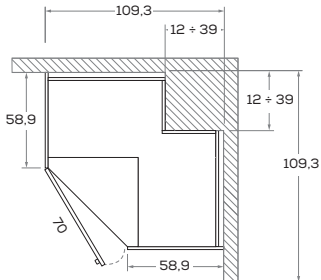

ALTEZZE

HEIGHTS

Comprensiva di piedino regolabile H 0,7 cm.
Includes 0,7 cm/high adjustable foot.

LARGHEZZE

WIDTHS

PROFONDITÀ

DEPTHS

Le informazioni contenute nelle presenti schede tecniche sono indicative. Eventuali differenze con il listino in vigore non costituiscono motivo di contestazione.
The information given in this technical sheet are indicative. Any discrepancies with the price list currently in force cannot be cause for complaint.

Armadio battente

Hinged wardrobe

ANGOLI E ANGOLI SPOGLIATOIO PER ARMADI BATTENTI A CONTENITORE

CORNERS AND WALK-IN CLOSETS FOR HINGED DOORS WARDROBE SYSTEM

Angolo

Corner

Angolo lineare

Straight corner unit

Angolo spogliatoio "S"

Walk-in closet "S"

Angolo spogliatoio "M1"

Walk-in closets "M1"

Angolo spogliatoio "M2"

Walk-in closets "M2"

Angolo spogliatoio "M3"

Walk-in closets "M3"