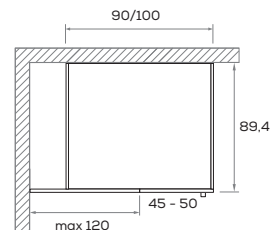

ALTEZZE

HEIGHTS

Comprensiva di piedino regolabile H 0,7 cm.
Includes 0,7 cm/high adjustable foot.

LARGHEZZE

WIDTHS

PROFONDITÀ

DEPTHS

Le informazioni contenute nelle presenti schede tecniche sono indicative. Eventuali differenze con il listino in vigore non costituiscono motivo di contestazione.
The information given in this technical sheet are indicative. Any discrepancies with the price list currently in force cannot be cause for complaint.

Armadio battente

Hinged wardrobe

ANGOLI E ANGOLI SPOGLIATOIO PER ARMADI BATTENTI A CONTENITORE

CORNERS AND WALK-IN CLOSETS FOR HINGED DOORS WARDROBE SYSTEM

Angolo

Corner

Angolo lineare

Straight corner unit

Angolo spogliatoio "S"

Walk-in closet "S"

Angolo spogliatoio "M1"

Walk-in closets "M1"

Angolo spogliatoio "M2"

Walk-in closets "M2"

Angolo spogliatoio "M3"

Walk-in closets "M3"