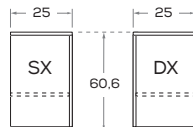

Armadio battente

Hinged wardrobe

ANGOLI E ANGOLI SPOGLIATOIO PER ARMADI BATTENTI A CONTENITORE

CORNERS AND WALK-IN CLOSETS FOR HINGED DOORS WARDROBE SYSTEM

Angolo

Corner

Angolo lineare

Straight corner unit

Angolo spogliatoio "S"

Walk-in closet "S"

Angolo spogliatoio "M1"

Walk-in closets "M1"

Angolo spogliatoio "M2"

Walk-in closets "M2"

Angolo spogliatoio "M3"

Walk-in closets "M3"

Angolo spogliatoio "L"

Walk-in closets "L"

TERMINALI

END UNITS

TRAP

LOOP

LUCE

KAM

KAM+

BAND

DEN

ALFRED

ALFRED angolo/corner

AMOS

PANN

Le informazioni contenute nelle presenti schede tecniche sono indicative. Eventuali differenze con il listino in vigore non costituiscono motivo di contestazione.
The information given in this technical sheet are indicative. Any discrepancies with the price list currently in force cannot be cause for complaint.