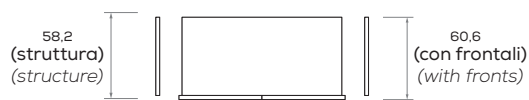

ALTEZZE

HEIGHTS

Comprensiva di piedino regolabile H 0,7 cm.

Includes 0,7 cm/high adjustable foot.

LARGHEZZE

WIDTHS

PROFONDITÀ

DEPTHS