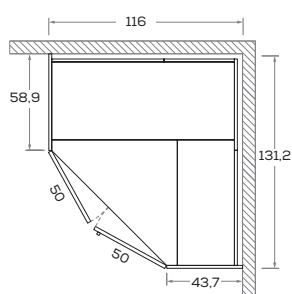

ALTEZZE

HEIGHTS

Comprensiva di piedino regolabile H 0,7 cm.
Includes 0,7 cm/high adjustable foot.

LARGHEZZE

WIDTHS

PROFONDITÀ

DEPTHS

Le informazioni contenute nelle presenti schede tecniche sono indicative. Eventuali differenze con il listino in vigore non costituiscono motivo di contestazione.
The information given in this technical sheet are indicative. Any discrepancies with the price list currently in force cannot be cause for complaint.

Angolo spogliatoio "S"

Walk-in closet "S"

Angolo spogliatoio "M1"

Walk-in closets "M1"

Angolo spogliatoio "M2"

Walk-in closets "M2"

Angolo spogliatoio "M3"

Walk-in closets "M3"