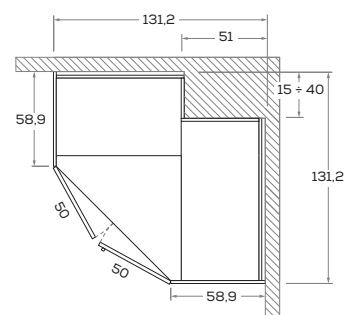

ALTEZZE

HEIGHTS

Comprensiva di piedino regolabile H 0,7 cm.
Includes 0,7 cm/high adjustable foot.

LARGHEZZE

WIDTHS

PROFONDITÀ

DEPTHS

Le informazioni contenute nelle presenti schede tecniche sono indicative. Eventuali differenze con il listino in vigore non costituiscono motivo di contestazione.
The information given in this technical sheet are indicative. Any discrepancies with the price list currently in force cannot be cause for complaint.

Armadio battente

Hinged wardrobe

ANGOLI E ANGOLI SPOGLIATOIO PER ARMADI BATTENTI A CONTENITORE

CORNERS AND WALK-IN CLOSETS FOR HINGED DOORS WARDROBE SYSTEM

Angolo

Corner

Angolo lineare

Straight corner unit

Angolo spogliatoio "S"

Walk-in closet "S"

Angolo spogliatoio "M1"

Walk-in closets "M1"

Angolo spogliatoio "M2"

Walk-in closets "M2"

Angolo spogliatoio "M3"

Walk-in closets "M3"