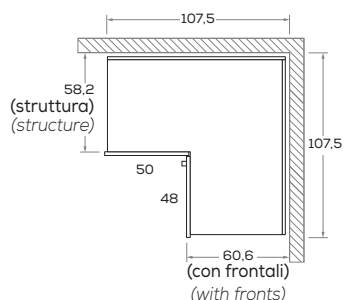

ALTEZZE

HEIGHTS

Comprensiva di piedino regolabile H 0,7 cm.

Includes 0,7 cm/high adjustable foot.

LARGHEZZE

WIDTHS

PROFONDITÀ

DEPTHS

Armadio battente

Hinged wardrobe

ANGOLI E ANGOLI SPOGLIATOIO PER ARMADI BATTENTI A SPALLA

CORNERS AND WALK-IN CLOSETS FOR HINGED DOOR WARDROBES SYSTEM WITH LOAD-BEARING SIDE PANELS

Angolo

Corner

Angolo lineare

Straight corner unit

Angolo spogliatoio "M1"

Walk-in closet "M1"

Angolo spogliatoio "M2"

Walk-in closet "M2"

Angolo spogliatoio "M3"

Walk-in closet "M3"

TERMINALI