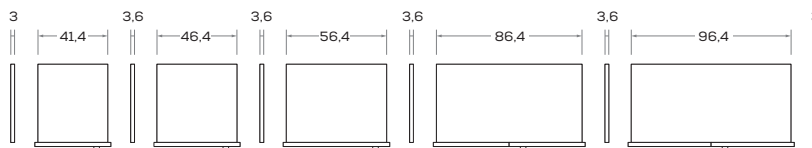

ALTEZZE

HEIGHTS

Comprensiva di piedino regolabile H 0,7 cm.

Includes 0,7 cm/high adjustable foot.

LARGHEZZE

WIDTHS

PROFONDITÀ

DEPTHS