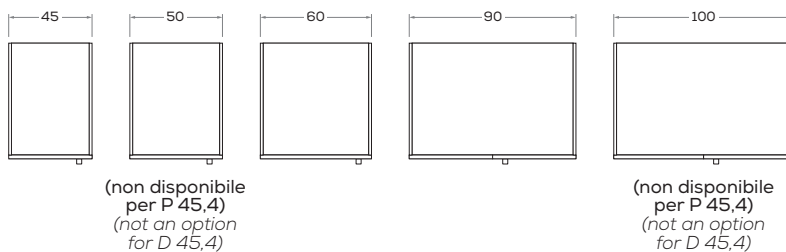

ALTEZZE

HEIGHTS

Comprensiva di piedino regolabile H 0,7 cm.
Includes 0,7 cm/high adjustable foot.

LARGHEZZE

WIDTHS

PROFONDITÀ

DEPTHS

Le informazioni contenute nelle presenti schede tecniche sono indicative. Eventuali differenze con il listino in vigore non costituiscono motivo di contestazione.
The information given in this technical sheet are indicative. Any discrepancies with the price list currently in force cannot be cause for complaint.

Armadio battente

Hinged wardrobe

ANGOLI E ANGOLI SPOGLIATOIO PER ARMADI BATTENTI A CONTENITORE

CORNERS AND WALK-IN CLOSETS FOR HINGED DOORS WARDROBE SYSTEM

Angolo

Corner

Angolo lineare

Straight corner unit