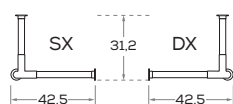

Armadio battente

Hinged wardrobe

ANGOLI E ANGOLI SPOGLIATOIO PER ARMADI BATTENTI A CONTENITORE

CORNERS AND WALK-IN CLOSETS FOR HINGED DOORS WARDROBE SYSTEM

Angolo

Corner

Angolo lineare

Straight corner unit

Angolo spogliatoio "S"

Walk-in closet "S"

Angolo spogliatoio "M1"

Walk-in closets "M1"

Angolo spogliatoio "M2"

Walk-in closets "M2"

Angolo spogliatoio "M3"

Walk-in closets "M3"

Angolo spogliatoio "L"

Walk-in closets "L"

TERMINALI

END UNITS

TRAP

LOOP

LUCE

KAM

KAM+

BAND

DEN

ALFRED

ALFRED angolo/corner

AMOS

PANN

Le informazioni contenute nelle presenti schede tecniche sono indicative. Eventuali differenze con il listino in vigore non costituiscono motivo di contestazione.
The information given in this technical sheet are indicative. Any discrepancies with the price list currently in force cannot be cause for complaint.