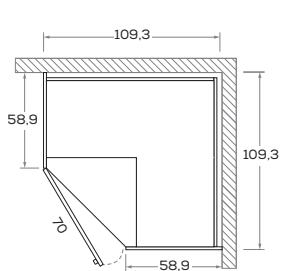

ALTEZZE

HEIGHTS

Comprensiva di piedino regolabile H 0,7 cm.
Includes 0,7 cm/high adjustable foot.

LARGHEZZE

WIDTHS

PROFONDITÀ

DEPTHS

Le informazioni contenute nelle presenti schede tecniche sono indicative. Eventuali differenze con il listino in vigore non costituiscono motivo di contestazione.
The information given in this technical sheet are indicative. Any discrepancies with the price list currently in force cannot be cause for complaint.

Armadio battente

Hinged wardrobe

ANGOLI E ANGOLI SPOGLIATOIO PER ARMADI BATTENTI A CONTENITORE

CORNERS AND WALK-IN CLOSETS FOR HINGED DOORS WARDROBE SYSTEM

Angolo

Corner

Angolo lineare

Straight corner unit

Angolo spogliatoio "S"

Walk-in closet "S"

Angolo spogliatoio "M1"

Walk-in closets "M1"

Angolo spogliatoio "M2"

Walk-in closets "M2"

Angolo spogliatoio "M3"

Walk-in closets "M3"