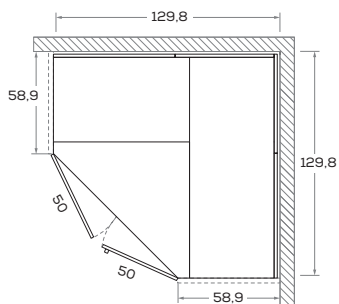

ALTEZZE

HEIGHTS

Comprensiva di piedino regolabile H 0,7 cm.

Includes 0,7 cm/high adjustable foot.

LARGHEZZE

WIDTHS

PROFONDITÀ

DEPTHS

Armadio battente

Hinged wardrobe

ANGOLI E ANGOLI SPOGLIATOIO PER ARMADI BATTENTI A SPALLA

CORNERS AND WALK-IN CLOSETS FOR HINGED DOOR WARDROBES SYSTEM WITH LOAD-BEARING SIDE PANELS

Angolo

Corner

Angolo lineare

Straight corner unit

Angolo spogliatoio "M1"

Walk-in closet "M1"

Angolo spogliatoio "M2"

Walk-in closet "M2"

Angolo spogliatoio "M3"

Walk-in closet "M3"

TERMINALI