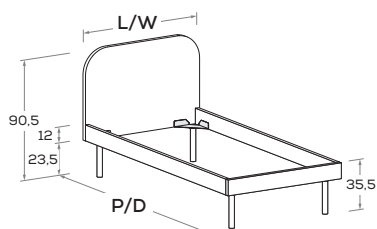

Turn R02

Letto attrezzabile con reti e cassetti estraibili H 29,2
Bed can accommodate pull-out mattress bases and drawers 29,2 cm high
Rete posizionabile a 3 altezze diverse (materasso a filo o incassato 6 o 2,5 cm).
Mattress base with 3 different height settings (mattress flush or recessed 6 or 2,5 cm).

Turn R03

Rete posizionabile a 3 altezze diverse (materasso a filo o incassato 6 o 2,5 cm).
Mattress base with 3 different height settings (mattress flush or recessed 6 or 2,5 cm).

Le informazioni contenute nelle presenti schede tecniche sono indicative. Eventuali differenze con il listino in vigore non costituiscono motivo di contestazione.
The information given in this technical sheet are indicative. Any discrepancies with the price list currently in force cannot be cause for complaint.

Turn R04

RETE / MATERASSO MATT. BASE / MATTRESS		L/W	H	P/D
		<input type="checkbox"/>	<input type="checkbox"/>	<input checked="" type="checkbox"/>
80 x	190	88	90,5	199
	200			209
	220			229
90 x	190	98	90,5	199
	200			209
	220			229
100 x	190	108	90,5	199
	200			209
	220			229
120 x	190	128	90,5	199
	200			209
	220			229