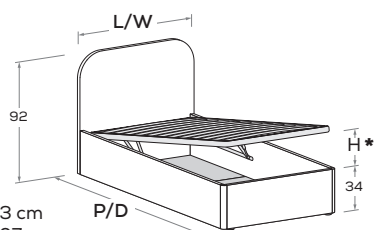

Turn R03

Rete posizionabile a 3 altezze diverse (materasso a filo o incassato 6 o 2,5 cm).
Mattress base with 3 different height settings (mattress flush or recessed 6 or 2,5 cm).

Le informazioni contenute nelle presenti schede tecniche sono indicative. Eventuali differenze con il listino in vigore non costituiscono motivo di contestazione.
The information given in this technical sheet are indicative. Any discrepancies with the price list currently in force cannot be cause for complaint.

Turn R04

RETE / MATERASSO MATT. BASE / MATTRESS		L/W	H	P/D
		<input type="checkbox"/>	<input type="checkbox"/>	<input checked="" type="checkbox"/>
80 x	190	88	90,5	199
	200			209
	220			229
90 x	190	98	90,5	199
	200			209
	220			229
100 x	190	108	90,5	199
	200			209
	220			229
120 x	190	128	90,5	199
	200			209
	220			229

Turn R04-S

RETE / MATERASSO MATT. BASE / MATTRESS		L/W	H	P/D
		<input type="checkbox"/>	<input type="checkbox"/>	<input checked="" type="checkbox"/>
80 x	190	88	90,5	199
	200			209
	220			229
90 x	190	98	90,5	199
	200			209
	220			229
100 x	190	108	90,5	199
	200			209
	220			229
120 x	190	128	90,5	199
	200			209
	220			229

Turn R28-S

Rete a doghe con telaio in metallo, dotato di meccanismo di sollevamento ammortizzato frontale.
Slatted base with metal frame, featuring soft-close front-lift mechanism.

* H APERTURA per rete da 190: 93 cm
H APERTURA per rete da 200: 107 cm
OPENING H for 190 mattress base: 93 cm
OPENING H for 200 mattress base: 107 cm