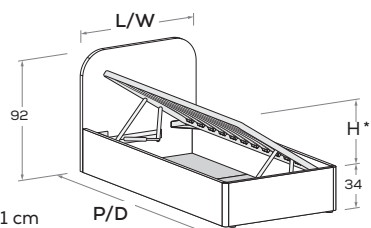

Turn R04-S

RETE / MATERASSO MATT. BASE / MATTRESS		L/W	H	P/D
		<input type="checkbox"/>	<input type="checkbox"/>	<input checked="" type="checkbox"/>
80 x	190	88	90,5	199
	200			209
	220			229
90 x	190	98	90,5	199
	200			209
	220			229
100 x	190	108	90,5	199
	200			209
	220			229
120 x	190	128	90,5	199
	200			209
	220			229

Turn R28-S

Rete a doghe con telaio in metallo, dotato di meccanismo di sollevamento ammortizzato frontale.
Slatted base with metal frame, featuring soft-close front-lift mechanism.

* H APERTURA per rete da 190: 93 cm
H APERTURA per rete da 200: 107 cm
OPENING H for 190 mattress base: 93 cm
OPENING H for 200 mattress base: 107 cm

RETE / MATERASSO MATT. BASE / MATTRESS		L/W	H	P/D
		<input type="checkbox"/>	<input type="checkbox"/>	<input type="checkbox"/>
80 x	190	88	92	199
	200			209
90 x	190	98	92	199
	200			209
120 x	190	128	92	199
	200			209

* H APERTURA per rete da 80: 31 cm
H APERTURA per rete da 90: 35 cm
OPENING H for 80 mattress base: 31 cm
OPENING H for 90 mattress base: 35 cm

RETE / MATERASSO MATT. BASE / MATTRESS		L/W	H	P/D
		<input type="checkbox"/>	<input type="checkbox"/>	<input type="checkbox"/>
80 x	190	88	92	199
	200			209
90 x	190	98	92	199
	200			209