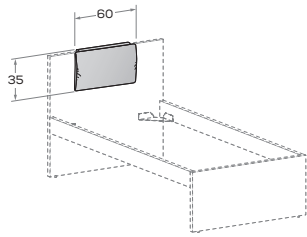

Cuscino copritestiera HAT

HAT headboard
cover cushion

Sfoderabile.
Removable cover.