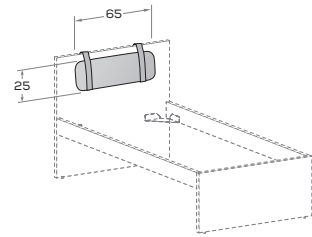

* H APERTURA per rete da 80: 31 cm
H APERTURA per rete da 90: 35 cm
OPENING H for 80 mattress base: 31 cm
OPENING H for 90 mattress base: 35 cm

RETE / MATERASSO MATT. BASE / MATTRESS		L/W	H	P/D
		<input type="checkbox"/>	<input type="checkbox"/>	<input type="checkbox"/>
80 x	190	88	92	199
	200			209
90 x	190	98	92	199
	200			209

Cuscino copritestiera HAT

HAT headboard
cover cushion

Sfoderabile.
Removable cover.

Cuscino copritestiera YOYO

YOYO headboard
cover cushion

Sfoderabile.
Removable cover.