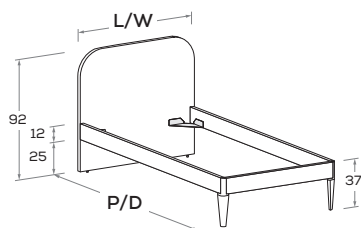

Turn R02

Letto attrezzabile con reti e cassetti estraibili H 29,2
Bed can accommodate pull-out mattress bases and drawers 29,2 cm high
Rete posizionabile a 3 altezze diverse (materasso a filo o incassato 6 o 2,5 cm).
Mattress base with 3 different height settings (mattress flush or recessed 6 or 2,5 cm).

Disponibile con ruote.
Available with wheels.

RETE / MATERASSO MATT. BASE / MATTRESS	L/W	H	P/D
190	<input checked="" type="checkbox"/>	<input checked="" type="checkbox"/>	<input checked="" type="checkbox"/>
80 x 200	88	92	199
220			209
			229
90 x 200	98	92	199
220			209
			229
100 x 200	108	92	199
220			209
			229
120 x 200	128	92	199
220			209
			229

Turn R03

Rete posizionabile a 3 altezze diverse (materasso a filo o incassato 6 o 2,5 cm).
Mattress base with 3 different height settings (mattress flush or recessed 6 or 2,5 cm).

Le informazioni contenute nelle presenti schede tecniche sono indicative. Eventuali differenze con il listino in vigore non costituiscono motivo di contestazione.
The information given in this technical sheet are indicative. Any discrepancies with the price list currently in force cannot be cause for complaint.