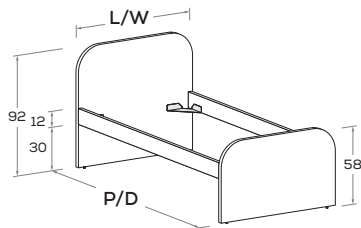

Turn R01

Letto attrezzabile con reti e cassetti estraibili H 29,2
Bed can accommodate pull-out mattress bases and drawers 29,2 cm high
Rete posizionabile a 3 altezze diverse (materasso a filo o incassato 6 o 2,5 cm).
Mattress base with 3 different height settings (mattress flush or recessed 6 or 2,5 cm).

Disponibile con ruote.
Available with wheels.

RETE / MATERASSO MATT. BASE / MATTRESS	L/W	H	P/D
190	<input checked="" type="checkbox"/>	<input checked="" type="checkbox"/>	<input checked="" type="checkbox"/>
80 x 200	88	92	199
220			209
			229
90 x 200	98	92	199
220			209
			229
100 x 200	108	92	199
220			209
			229
120 x 200	128	92	199
220			209
			229

Turn R02

Letto attrezzabile con reti e cassetti estraibili H 29,2
Bed can accommodate pull-out mattress bases and drawers 29,2 cm high
Rete posizionabile a 3 altezze diverse (materasso a filo o incassato 6 o 2,5 cm).
Mattress base with 3 different height settings (mattress flush or recessed 6 or 2,5 cm).

* H APERTURA per rete da 80: 31 cm
H APERTURA per rete da 90: 35 cm
OPENING H for 80 mattress base: 31 cm
OPENING H for 90 mattress base: 35 cm

RETE / MATERASSO MATT. BASE / MATTRESS		L/W	H	P/D
		<input type="checkbox"/>	<input type="checkbox"/>	<input type="checkbox"/>
80 x	190	88	92	199
	200			209
90 x	190	98	92	199
	200			209