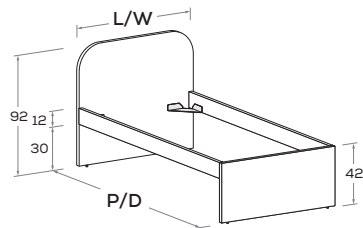

* Gambe DOTS disponibili solo per rete L. 90 cm e L. 120 cm.
DOTS legs available for 90cm- and 120cm-wide mattress base only.

Roll Di serie Standard	LABY	CACTUS	DOTS*	WILL	WOODY	LOLLY
------------------------------	------	--------	-------	------	-------	-------

Turn R01

Letto attrezzabile con reti e cassetti estraibili H 29,2
Bed can accommodate pull-out mattress bases and drawers 29,2 cm high
Rete posizionabile a 3 altezze diverse (materasso a filo o incassato 6 o 2,5 cm).
Mattress base with 3 different height settings (mattress flush or recessed 6 or 2,5 cm).

* H APERTURA per rete da 80: 31 cm
H APERTURA per rete da 90: 35 cm
OPENING H for 80 mattress base: 31 cm
OPENING H for 90 mattress base: 35 cm

RETE / MATERASSO MATT. BASE / MATTRESS		L/W	H	P/D
		<input type="checkbox"/>	<input type="checkbox"/>	<input type="checkbox"/>
80 x	190	88	92	199
	200			209
90 x	190	98	92	199
	200			209