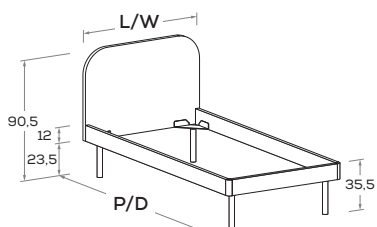

Turn R04

RETE / MATERASSO MATT. BASE / MATTRESS		L/W	H	P/D
		☐	☐	☒
80 x	190	88	90,5	199
	200			209
	220			229
90 x	190	98	90,5	199
	200			209
	220			229
100 x	190	108	90,5	199
	200			209
	220			229
120 x	190	128	90,5	199
	200			209
	220			229

Turn R04-S

RETE / MATERASSO MATT. BASE / MATTRESS		L/W	H	P/D
		☐	☐	☒
80 x	190	88	90,5	199
	200			209
	220			229
90 x	190	98	90,5	199
	200			209
	220			229
100 x	190	108	90,5	199
	200			209
	220			229
120 x	190	128	90,5	199
	200			209
	220			229

Turn R28-S

Rete a doghe con telaio in metallo, dotato di meccanismo di sollevamento ammortizzato frontale.
Slatted base with metal frame, featuring soft-close front-lift mechanism.

* H APERTURA per rete da 190: 93 cm
H APERTURA per rete da 200: 107 cm
OPENING H for 190 mattress base: 93 cm
OPENING H for 200 mattress base: 107 cm

RETE / MATERASSO MATT. BASE / MATTRESS		L/W	H	P/D
		☐	☐	☐
80 x	190	88	92	199
	200			209
90 x	190	98	92	199
	200			209
120 x	190	128	92	199
	200			209

Turn R38-S

Rete a doghe con telaio in metallo, dotato di meccanismo di sollevamento ammortizzato laterale.
Slatted base with metal frame, featuring soft-close side-lift mechanism.

Si sconsiglia l'utilizzo di cuffie copritestiera.
We advise against using headboard covers.

* H APERTURA per rete da 80: 31 cm
H APERTURA per rete da 90: 35 cm
OPENING H for 80 mattress base: 31 cm
OPENING H for 90 mattress base: 35 cm

RETE / MATERASSO MATT. BASE / MATTRESS		L/W	H	P/D
		☐	☐	☐
80 x	190	88	92	199
	200			209
90 x	190	98	92	199
	200			209