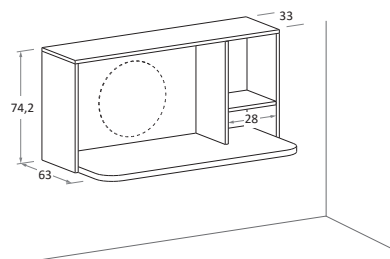

Scrivania YUCCA

YUCCA desk

nidi

sospeso \ wall-mounted

disegno in versione dx \ drawn in RH version

misure L x P cm \ dimensions W x D cm

100 - 120 x 63 cm
