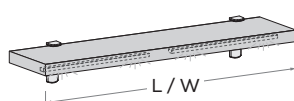

Con lampada LED incasso
(senza trasformatore)
With recessed LED light
(without transformer)

largh. min. 60 cm - max 300 cm
width min 60 cm - mx 300 cm
Portata massima mensole 7 kg. al ml
Shelf load capacity 7 kg per linear metre

Mensole con supporti MORSETTO - P 25,4 cm

Shelves with MORSETTO supports - D 25,4 cm

Senza LED
With no LED

largh. min. 45 cm - max 300 cm
width min 45 cm - mx 300 cm
Portata massima mensole 7 kg. al ml
Shelf load capacity 7 kg per linear metre