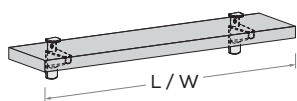

Mensole con supporti ARCO - P 25,3 cm

Shelves with ARCO supports - D 25,3 cm

Senza LED
With no LED

largh. min. 45 cm - max 300 cm
width min 45 cm - mx 300 cm
Portata massima mensole 7 kg. al ml
Shelf load capacity 7 kg per linear metre

Con lampada LED incasso
(senza trasformatore)
With recessed LED light
(without transformer)

largh. min. 60 cm - max 300 cm
width min 60 cm - mx 300 cm
Portata massima mensole 7 kg. al ml
Shelf load capacity 7 kg per linear metre

Mensole con supporti MORSETTO - P 25,4 cm

Shelves with MORSETTO supports - D 25,4 cm

Senza LED
With no LED

largh. min. 45 cm - max 300 cm
width min 45 cm - mx 300 cm
Portata massima mensole 7 kg. al ml
Shelf load capacity 7 kg per linear metre