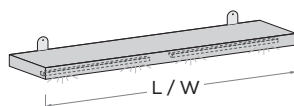

Mensole con supporti ARCO - P 25,3 cm

Shelves with ARCO supports - D 25,3 cm

Senza LED
With no LED

largh. min. 45 cm - max 300 cm
width min 45 cm - mx 300 cm
Portata massima mensole 7 kg. al ml
Shelf load capacity 7 kg per linear metre

Con lampada LED incasso
(senza trasformatore)
With recessed LED light
(without transformer)

largh. min. 60 cm - max 300 cm
width min 60 cm - mx 300 cm
Portata massima mensole 7 kg. al ml
Shelf load capacity 7 kg per linear metre