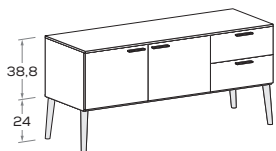

# Madia WOODY - L 135 e L 150 cm - P 45,8 cm

nidi

WOODY sideboards - W 135 cm and W 150 cm - D 45,8 cm

**L 135 cm**

W 135 cm

## Madia WOODY con 2 ante e 2 cassetti

**H 62,8 cm**

WOODY sideboard with 2 doors and 2 drawers H 62,8 cm

**L 150 cm**

W 150 cm

## Madia WOODY con 2 ante e 2 cassetti

**H 62,8 cm**

WOODY sideboard with 2 doors and 2 drawers H 62,8 cm

## Madia WOODY con 2 ante e 1 cassettone

**H 62,8 cm**

WOODY sideboard with 2 doors and 1 oversized drawer H 62,8 cm