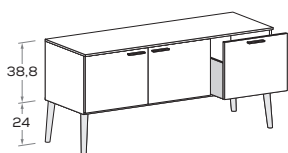

## Madia WOODY con 2 ante e 2 cassetti

**H 62,8 cm**

WOODY sideboard with 2 doors and 2 drawers H 62,8 cm

**L 150 cm**

W 150 cm

## Madia WOODY con 2 ante e 2 cassetti

**H 62,8 cm**

WOODY sideboard with 2 doors and 2 drawers H 62,8 cm

## Madia WOODY con 2 ante e 1 cassettone

**H 62,8 cm**

WOODY sideboard with 2 doors and 1 oversized drawer H 62,8 cm