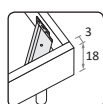

### GIRO R03

Rete posizionabile a 2 altezze diverse \ Mattress base with 2 different height settings.

L\W	H	P\D	RETE \ MATT. BASE MATERASSO \ MATTRESS
88	99	199	80 x 190
		209	80 x 200
		229	80 x 220
98	99	199	90 x 190
		209	90 x 200
		229	90 x 220
128	99	199	120 x 190
		209	120 x 200
		229	120 x 220

### GIRO R04

Di serie con gamba Roll. Attrezzabile con altre gambe e ruote H 25 cm \ Comes as standard with Roll leg. Can be fitted with other legs and castors 25 cm high.

L\W	H	P\D	RETE \ MATT. BASE MATERASSO \ MATTRESS
88	97,5	199	80 x 190
		209	80 x 200
		229	80 x 220
98	97,5	199	90 x 190
		209	90 x 200
		229	90 x 220
128	97,5	199	120 x 190
		209	120 x 200
		229	120 x 220

### GIRO R10

Letto attrezzabile con reti e cassetti estraibili \ Bed can accommodate pull-out mattress bases and drawers.

Rete posizionabile a 2 altezze diverse \ Mattress base with 2 different height settings.

Disponibile con ruote \ Available with wheels.

L\W	H	P\D	RETE \ MATT. BASE MATERASSO \ MATTRESS
98	99	209	90 x 200
128	99	209	120 x 200
148	99	209	140 x 200

**GIRO R11** Di serie con gamba Roll. Attrezzabile con altre gambe e ruote H 25 cm \ Comes as standard with Roll leg. Can be fitted with other legs and castors 25 cm high.