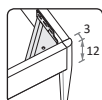

Disponibile con ruote \ Available with wheels.

L\W	H	P\D	RETE \ MATT. BASE MATERASSO \ MATTRESS
88	99	199	80 x 190
		209	80 x 200
98	99	199	90 x 190
		209	90 x 200
128	99	199	120 x 190
		209	120 x 200

Le informazioni contenute nelle presenti schede tecniche sono indicative. Eventuali differenze con il listino in vigore non costituiscono motivo di contestazione / The information given in this technical sheet are indicative. Any discrepancies with the price list currently in force cannot be cause for complaint.

### GIRO R22

Letto attrezzabile con reti e cassetti estraibili \ Bed can accommodate pull-out mattress bases and drawers.

Rete posizionabile a 2 altezze diverse \ Mattress base with 2 different height settings.

Disponibile con ruote \ Available with wheels.

L\W	H	P\D	RETE \ MATT. BASE MATERASSO \ MATTRESS
88	99	199	80 x 190
		209	80 x 200
98	99	199	90 x 190
		209	90 x 200
128	99	199	120 x 190
		209	120 x 200

### GIRO R03

Rete posizionabile a 2 altezze diverse \ Mattress base with 2 different height settings.

L\W	H	P\D	RETE \ MATT. BASE MATERASSO \ MATTRESS
88	99	199	80 x 190
		209	80 x 200
		229	80 x 220
98	99	199	90 x 190
		209	90 x 200
		229	90 x 220
128	99	199	120 x 190
		209	120 x 200
		229	120 x 220