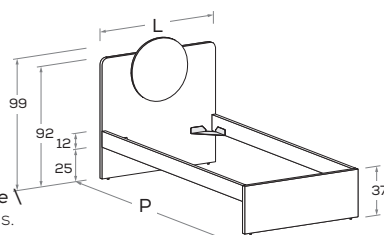

# Letto GIRO

nidi

GIRO bed

GAMBE H 25 cm \ LEGS 25 cm high

**GIRO R01** Letto attrezzabile con reti e cassetti estraibili \ Bed can accommodate pull-out mattress bases and drawers.

Rete posizionabile a 2 altezze diverse \ Mattress base with 2 different height settings.

Disponibile con ruote \ Available with wheels.

L\W	H	P\D	RETE \ MATT. BASE MATERASSO \ MATTRESS
88	99	199	80 x 190
		209	80 x 200
98	99	199	90 x 190
		209	90 x 200
128	99	199	120 x 190
		209	120 x 200

**GIRO R21** Letto attrezzabile con reti e cassetti estraibili \ Bed can accommodate pull-out mattress bases and drawers.

Rete posizionabile a 2 altezze diverse \ Mattress base with 2 different height settings.

Disponibile con ruote \ Available with wheels.

L\W	H	P\D	RETE \ MATT. BASE MATERASSO \ MATTRESS
88	99	199	80 x 190
		209	80 x 200
98	99	199	90 x 190
		209	90 x 200
128	99	199	120 x 190
		209	120 x 200