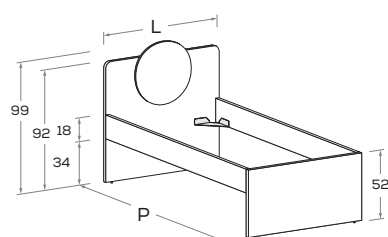

### GIRO R03

Rete posizionabile a 2 altezze diverse \ Mattress base with 2 different height settings.

L\W	H	P\D	RETE \ MATT. BASE MATERASSO \ MATTRESS
88	99	199	80 x 190
		209	80 x 200
		229	80 x 220
98	99	199	90 x 190
		209	90 x 200
		229	90 x 220
128	99	199	120 x 190
		209	120 x 200
		229	120 x 220

### GIRO R04

Di serie con gamba Roll. Attrezzabile con altre gambe e ruote H 25 cm \ Comes as standard with Roll leg. Can be fitted with other legs and castors 25 cm high.

L\W	H	P\D	RETE \ MATT. BASE MATERASSO \ MATTRESS
88	97,5	199	80 x 190
		209	80 x 200
		229	80 x 220
98	97,5	199	90 x 190
		209	90 x 200
		229	90 x 220
128	97,5	199	120 x 190
		209	120 x 200
		229	120 x 220

### GIRO R10

Letto attrezzabile con reti e cassetti estraibili \ Bed can accommodate pull-out mattress bases and drawers.

Rete posizionabile a 2 altezze diverse \ Mattress base with 2 different height settings.