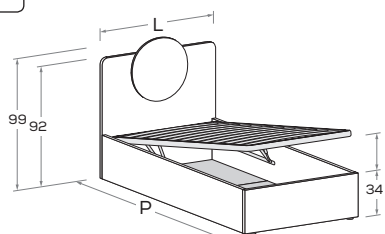

Rete posizionabile a 2 altezze diverse \ Mattress base with 2 different height settings.

L\W	H	P\D	RETE \ MATT. BASE MATERASSO \ MATTRESS
98	97,5	209	90 x 200
128	97,5	209	120 x 200
148	97,5	209	140 x 200

**GIRO R08**

Rete posizionabile a 2 altezze diverse \ Mattress base with 2 different height settings.

**GIRO R08-S**

Rete posizionabile a 2 altezze diverse \ Mattress base with 2 different height settings.

L\W	H	P\D	RETE \ MATT. BASE MATERASSO \ MATTRESS
88	99	199 209	80 x 190 80 x 200
98	99	199 209	90 x 190 90 x 200
128	99	199 209	120 x 190 120 x 200

**GIRO R28**

Meccanismo di sollevamento ammortizzato \ Soft-close mechanism