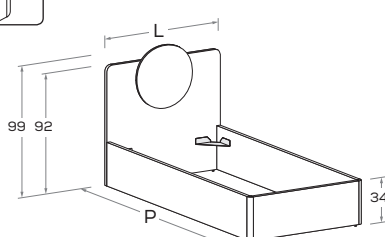

Rete posizionabile a 2 altezze diverse \ Mattress base with 2 different height settings.

L\W	H	P\D	RETE \ MATT. BASE MATERASSO \ MATTRESS
98	97,5	209	90 x 200
128	97,5	209	120 x 200
148	97,5	209	140 x 200

**GIRO R08**

Rete posizionabile a 2 altezze diverse \ Mattress base with 2 different height settings.

**GIRO R08-S**

Rete posizionabile a 2 altezze diverse \ Mattress base with 2 different height settings.

L\W	H	P\D	RETE \ MATT. BASE MATERASSO \ MATTRESS
88	99	199 209	80 x 190 80 x 200
98	99	199 209	90 x 190 90 x 200
128	99	199 209	120 x 190 120 x 200

**GIRO R28**

Meccanismo di sollevamento ammortizzato \ Soft-close mechanism