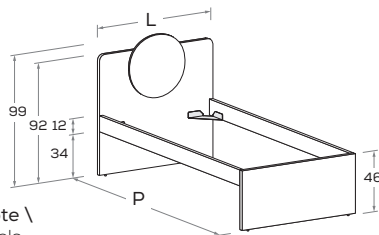

# Letto GIRO

nidi

GIRO bed

GAMBE H 25 cm \ LEGS 25 cm high

**GIRO R01** Letto attrezzabile con reti e cassetti estraibili \ Bed can accommodate pull-out mattress bases and drawers.

Rete posizionabile a 2 altezze diverse \ Mattress base with 2 different height settings.

Disponibile con ruote \ Available with wheels.

L\W	H	P\D	RETE \ MATT. BASE MATERASSO \ MATTRESS
88	99	199	80 x 190
		209	80 x 200
98	99	199	90 x 190
		209	90 x 200
128	99	199	120 x 190
		209	120 x 200

**GIRO R21** Letto attrezzabile con reti e cassetti estraibili \ Bed can accommodate pull-out mattress bases and drawers.

Rete posizionabile a 2 altezze diverse \ Mattress base with 2 different height settings.

Disponibile con ruote \ Available with wheels.

L\W	H	P\D	RETE \ MATT. BASE MATERASSO \ MATTRESS
88	99	199	80 x 190
		209	80 x 200
98	99	199	90 x 190
		209	90 x 200
128	99	199	120 x 190
		209	120 x 200