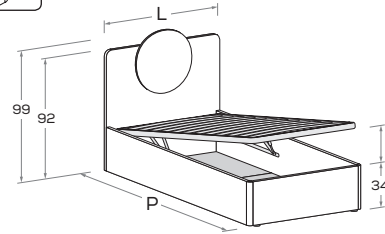

Rete posizionabile a 2 altezze diverse \ Mattress base with 2 different height settings.

L\W	H	P\D	RETE \ MATT. BASE MATERASSO \ MATTRESS
98	97,5	209	90 x 200
128	97,5	209	120 x 200
148	97,5	209	140 x 200

**GIRO R08**

Rete posizionabile a 2 altezze diverse \ Mattress base with 2 different height settings.

**GIRO R08-S**

Rete posizionabile a 2 altezze diverse \ Mattress base with 2 different height settings.

L\W	H	P\D	RETE \ MATT. BASE MATERASSO \ MATTRESS
88	99	199 209	80 x 190 80 x 200
98	99	199 209	90 x 190 90 x 200
128	99	199 209	120 x 190 120 x 200

**GIRO R28**

Meccanismo di sollevamento ammortizzato \ Soft-close mechanism

**GIRO R28-S**

Meccanismo di sollevamento ammortizzato \ Soft-close mechanism

L\W	H	P\D	MATERASSO \ MATTRESS
88	99	199 209	80 x 190 80 x 200
98	99	199 209	90 x 190 90 x 200
128	99	199 209	120 x 190 120 x 200