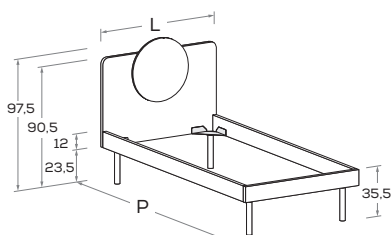

### GIRO R03

Rete posizionabile a 2 altezze diverse \ Mattress base with 2 different height settings.

L\W	H	P\D	RETE \ MATT. BASE MATERASSO \ MATTRESS
88	99	199	80 x 190
		209	80 x 200
		229	80 x 220
98	99	199	90 x 190
		209	90 x 200
		229	90 x 220
128	99	199	120 x 190
		209	120 x 200
		229	120 x 220

### GIRO R04

Di serie con gamba Roll. Attrezzabile con altre gambe e ruote H 25 cm \ Comes as standard with Roll leg. Can be fitted with other legs and castors 25 cm high.

L\W	H	P\D	RETE \ MATT. BASE MATERASSO \ MATTRESS
88	97,5	199	80 x 190
		209	80 x 200
		229	80 x 220
98	97,5	199	90 x 190
		209	90 x 200
		229	90 x 220
128	97,5	199	120 x 190
		209	120 x 200
		229	120 x 220