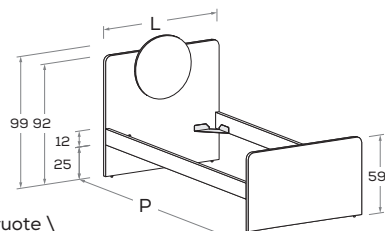

**GIRO R02** Letto attrezzabile con reti e cassetti estraibili \ Bed can accommodate pull-out mattress bases and drawers.

Rete posizionabile a 2 altezze diverse \ Mattress base with 2 different height settings.

Disponibile con ruote \ Available with wheels.

L\W	H	P\D	RETE \ MATT. BASE MATERASSO \ MATTRESS
88	99	199	80 x 190
		209	80 x 200
98	99	199	90 x 190
		209	90 x 200
128	99	199	120 x 190
		209	120 x 200

Le informazioni contenute nelle presenti schede tecniche sono indicative. Eventuali differenze con il listino in vigore non costituiscono motivo di contestazione / The information given in this technical sheet are indicative. Any discrepancies with the price list currently in force cannot be cause for complaint.

### GIRO R22

Letto attrezzabile con reti e cassetti estraibili \ Bed can accommodate pull-out mattress bases and drawers.

Rete posizionabile a 2 altezze diverse \ Mattress base with 2 different height settings.