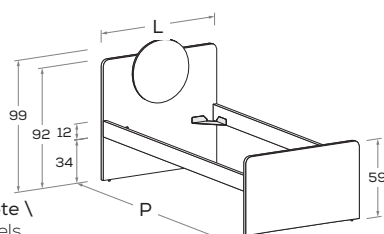

Rete posizionabile a 2 altezze diverse \ Mattress base with 2 different height settings.

Disponibile con ruote \ Available with wheels.

L\W	H	P\D	RETE \ MATT. BASE MATERASSO \ MATTRESS
88	99	199	80 x 190
		209	80 x 200
98	99	199	90 x 190
		209	90 x 200
128	99	199	120 x 190
		209	120 x 200

**GIRO R02** Letto attrezzabile con reti e cassetti estraibili \ Bed can accommodate pull-out mattress bases and drawers.

Rete posizionabile a 2 altezze diverse \ Mattress base with 2 different height settings.