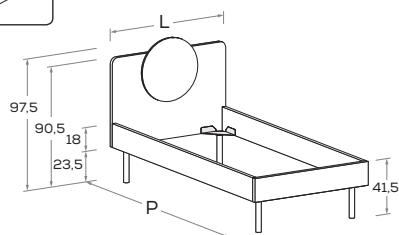

### GIRO R04

Di serie con gamba Roll. Attrezzabile con altre gambe e ruote H 25 cm \ Comes as standard with Roll leg. Can be fitted with other legs and castors 25 cm high.

L\W	H	P\D	RETE \ MATT. BASE MATERASSO \ MATTRESS
88	97,5	199	80 x 190
		209	80 x 200
		229	80 x 220
98	97,5	199	90 x 190
		209	90 x 200
		229	90 x 220
128	97,5	199	120 x 190
		209	120 x 200
		229	120 x 220

### GIRO R10

Letto attrezzabile con reti e cassetti estraibili \ Bed can accommodate pull-out mattress bases and drawers.

Rete posizionabile a 2 altezze diverse \ Mattress base with 2 different height settings.

Disponibile con ruote \ Available with wheels.

L\W	H	P\D	RETE \ MATT. BASE MATERASSO \ MATTRESS
98	99	209	90 x 200
128	99	209	120 x 200
148	99	209	140 x 200

**GIRO R11** Di serie con gamba Roll. Attrezzabile con altre gambe e ruote H 25 cm \ Comes as standard with Roll leg. Can be fitted with other legs and castors 25 cm high.

Rete posizionabile a 2 altezze diverse \ Mattress base with 2 different height settings.

L\W	H	P\D	RETE \ MATT. BASE MATERASSO \ MATTRESS
98	97,5	209	90 x 200
128	97,5	209	120 x 200
148	97,5	209	140 x 200