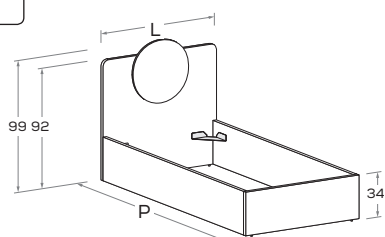

Disponibile con ruote \ Available with wheels.

L\W	H	P\D	RETE \ MATT. BASE MATERASSO \ MATTRESS
98	99	209	90 x 200
128	99	209	120 x 200
148	99	209	140 x 200

**GIRO R11** Di serie con gamba Roll. Attrezzabile con altre gambe e ruote H 25 cm \ Comes as standard with Roll leg. Can be fitted with other legs and castors 25 cm high.

Rete posizionabile a 2 altezze diverse \ Mattress base with 2 different height settings.

L\W	H	P\D	RETE \ MATT. BASE MATERASSO \ MATTRESS
98	97,5	209	90 x 200
128	97,5	209	120 x 200
148	97,5	209	140 x 200

**GIRO R08**

Rete posizionabile a 2 altezze diverse \ Mattress base with 2 different height settings.

**GIRO R08-S**

Rete posizionabile a 2 altezze diverse \ Mattress base with 2 different height settings.