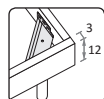

### GIRO R03

Rete posizionabile a 2 altezze diverse \ Mattress base with 2 different height settings.

L\W	H	P\D	RETE \ MATT. BASE MATERASSO \ MATTRESS
88	99	199	80 x 190
		209	80 x 200
		229	80 x 220
98	99	199	90 x 190
		209	90 x 200
		229	90 x 220
128	99	199	120 x 190
		209	120 x 200
		229	120 x 220

### GIRO R04

Di serie con gamba Roll. Attrezzabile con altre gambe e ruote H 25 cm \ Comes as standard with Roll leg. Can be fitted with other legs and castors 25 cm high.

L\W	H	P\D	RETE \ MATT. BASE MATERASSO \ MATTRESS
88	97,5	199	80 x 190
		209	80 x 200
		229	80 x 220
98	97,5	199	90 x 190
		209	90 x 200
		229	90 x 220
128	97,5	199	120 x 190
		209	120 x 200
		229	120 x 220