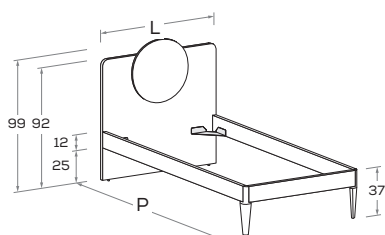

### GIRO R22

Letto attrezzabile con reti e cassetti estraibili \ Bed can accommodate pull-out mattress bases and drawers.

Rete posizionabile a 2 altezze diverse \ Mattress base with 2 different height settings.

Disponibile con ruote \ Available with wheels.

L\W	H	P\D	RETE \ MATT. BASE MATERASSO \ MATTRESS
88	99	199	80 x 190
		209	80 x 200
98	99	199	90 x 190
		209	90 x 200
128	99	199	120 x 190
		209	120 x 200

### GIRO R03

Rete posizionabile a 2 altezze diverse \ Mattress base with 2 different height settings.

L\W	H	P\D	RETE \ MATT. BASE MATERASSO \ MATTRESS
88	99	199	80 x 190
		209	80 x 200
		229	80 x 220
98	99	199	90 x 190
		209	90 x 200
		229	90 x 220
128	99	199	120 x 190
		209	120 x 200
		229	120 x 220