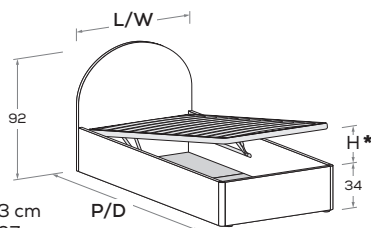

Igloo R11

Reti posizionabile a 2 altezze diverse (materasso incassato 12 o 8,5 cm).
 Mattress base with 2 different height settings (mattress recessed 12 or 8,5 cm).

RETE / MATERASSO MATT. BASE / MATTRESS	L/W	H	P/D
<input type="checkbox"/>	<input type="checkbox"/>	<input type="checkbox"/>	<input checked="" type="checkbox"/>
90 x 200	98	90,5	209

Igloo R28-S

Reti a doghe con telaio in metallo, dotato di meccanismo di sollevamento ammortizzato frontale.
 Slatted base with metal frame, featuring soft-close front-lift mechanism.

* H APERTURA per rete da 190: 93 cm
 H APERTURA per rete da 200: 107 cm
 OPENING H for 190 mattress base: 93 cm
 OPENING H for 200 mattress base: 107 cm