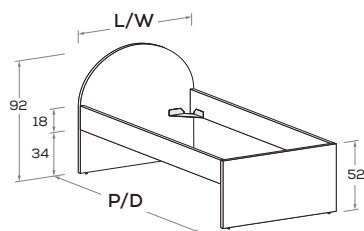

Igloo R04

RETE / MATERASSO		L/W	H	P/D
MATT. BASE / MATTRESS		<input type="checkbox"/>	<input type="checkbox"/>	<input checked="" type="checkbox"/>
80 x	190	88	90,5	199
	200			209
	220			229
90 x	190	98	90,5	199
	200			209
	220			229

Igloo R04-S

RETE / MATERASSO		L/W	H	P/D
MATT. BASE / MATTRESS		<input type="checkbox"/>	<input type="checkbox"/>	<input checked="" type="checkbox"/>
80 x	190	88	90,5	199
	200			209
	220			229
90 x	190	98	90,5	199
	200			209
	220			229

Igloo R10

Letto attrezzabile con reti e cassetti estraibili H 33,2.
 Bed can accommodate pull-out mattress bases and drawers 33,2 cm high.

Reti posizionabile a 2 altezze diverse (materasso incassato 12 o 8,5 cm).
 Mattress base with 2 different height settings (mattress recessed 12 or 8,5 cm).