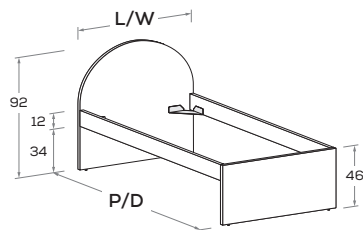

* Gambe DOTS disponibili solo per rete L. 90 cm e L. 120 cm.
DOTS legs available for 90cm- and 120cm-wide mattress base only.

Roll Di serie Standard	LABY	CACTUS	DOTS *	WILL	WOODY	LOLLY
------------------------------	------	--------	--------	------	-------	-------

Igloo R01

Letto attrezzabile con reti e cassetti estraibili H 33,2
Bed can accommodate pull-out mattress bases and drawers 33,2 cm high

Rete posizionabile a 3 altezze diverse (materasso a filo o incassato 6 o 2,5 cm).
Mattress base with 3 different height settings (mattress flush or recessed 6 or 2,5 cm).