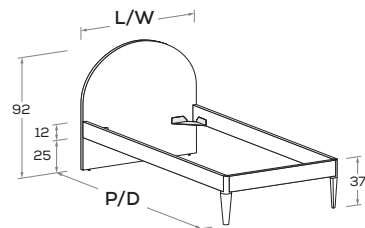

Igloo R22

Letto attrezzabile con reti e cassetti estraibili H 24,2.

Bed can accommodate pull-out mattress bases and drawers 24,2 cm high.

Rete posizionabile a 3 altezze diverse (materasso a filo o incassato 6 o 2,5 cm).

Mattress base with 3 different height settings (mattress flush or recessed 6 or 2,5 cm).

RETE / MATERASSO		L/W	H	P/D
MATT. BASE / MATTRESS		<input type="checkbox"/>	<input type="checkbox"/>	<input checked="" type="checkbox"/>
80 x	190	88	92	199
	200			209
90 x	190	98	92	199
	200			209

Disponibile con ruote.
Available with wheels.

Igloo R03

Rete posizionabile a 3 altezze diverse (materasso a filo o incassato 6 o 2,5 cm).

Mattress base with 3 different height settings (mattress flush or recessed 6 or 2,5 cm).