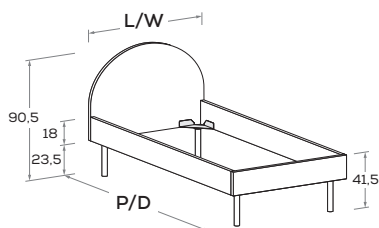

Igloo R10

Letto attrezzabile con reti e cassetti estraibili H 33,2.
 Bed can accommodate pull-out mattress bases and drawers 33,2 cm high.

Reti posizionabile a 2 altezze diverse (materasso incassato 12 o 8,5 cm).
 Mattress base with 2 different height settings (mattress recessed 12 or 8,5 cm).

Igloo R11

Reti posizionabile a 2 altezze diverse (materasso incassato 12 o 8,5 cm).
 Mattress base with 2 different height settings (mattress recessed 12 or 8,5 cm).

RETE / MATERASSO MATT. BASE / MATTRESS	L/W	H	P/D
<input type="checkbox"/>	<input type="checkbox"/>	<input type="checkbox"/>	<input checked="" type="checkbox"/>
90 x 200	98	90,5	209