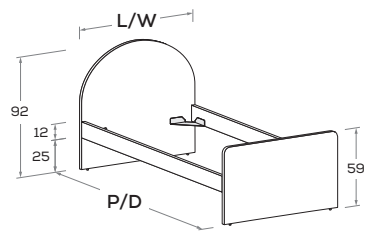

RETE / MATERASSO MATT. BASE / MATTRESS	L/W	H	P/D
80 x 190 200	<input type="checkbox"/>	<input type="checkbox"/>	<input checked="" type="checkbox"/>
88	92	199	209
90 x 190 200	<input type="checkbox"/>	<input type="checkbox"/>	<input checked="" type="checkbox"/>
98	92	199	209

Igloo R22

Letto attrezzabile con reti e cassetti estraibili H 24,2.

Bed can accommodate pull-out mattress bases and drawers 24,2 cm high.

Rete posizionabile a 3 altezze diverse (materasso a filo o incassato 6 o 2,5 cm).

Mattress base with 3 different height settings (mattress flush or recessed 6 or 2,5 cm).

RETE / MATERASSO		L/W	H	P/D
MATT. BASE / MATTRESS		<input type="checkbox"/>	<input type="checkbox"/>	<input checked="" type="checkbox"/>
80 x	190	88	92	199
	200			209
90 x	190	98	92	199
	200			209