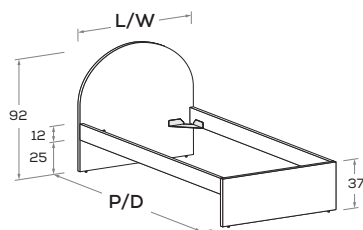

Igloo R21

Letto attrezzabile con reti e cassetti estraibili H 24,2
Bed can accommodate pull-out mattress bases and drawers 24,2 cm high

Rete posizionabile a 3 altezze diverse (materasso a filo o incassato 6 o 2,5 cm).
Mattress base with 3 different height settings (mattress flush or recessed 6 or 2,5 cm).