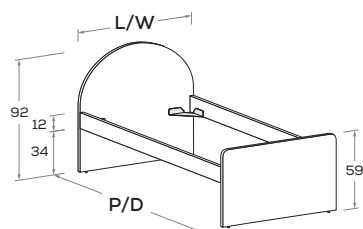

Igloo R01

Letto attrezzabile con reti e cassetti estraibili H 33,2
Bed can accommodate pull-out mattress bases and drawers 33,2 cm high

Rete posizionabile a 3 altezze diverse (materasso a filo o incassato 6 o 2,5 cm).
Mattress base with 3 different height settings (mattress flush or recessed 6 or 2,5 cm).

Disponibile con ruote.
Available with wheels.

Igloo R21

Letto attrezzabile con reti e cassetti estraibili H 24,2
Bed can accommodate pull-out mattress bases and drawers 24,2 cm high

Rete posizionabile a 3 altezze diverse (materasso a filo o incassato 6 o 2,5 cm).
Mattress base with 3 different height settings (mattress flush or recessed 6 or 2,5 cm).

RETE / MATERASSO MATT. BASE / MATTRESS	L/W	H	P/D
80 x 190 200	<input type="checkbox"/>	<input type="checkbox"/>	<input checked="" type="checkbox"/>
88	92	199	209
90 x 190 200	<input type="checkbox"/>	<input type="checkbox"/>	<input checked="" type="checkbox"/>
98	92	199	209

Disponibile con ruote.
Available with wheels.

Igloo R02

Letto attrezzabile con reti e cassetti estraibili H 33,2
Bed can accommodate pull-out mattress bases and drawers 33,2 cm high

Rete posizionabile a 3 altezze diverse (materasso a filo o incassato 6 o 2,5 cm).
Mattress base with 3 different height settings (mattress flush or recessed 6 or 2,5 cm).