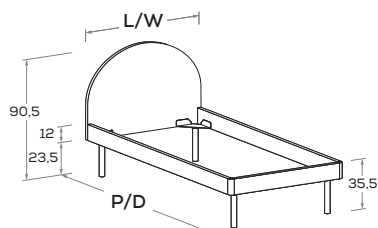

RETE / MATERASSO		L/W	H	P/D
MATT. BASE / MATTRESS		☐	☐	☒
80 x	190	88	90,5	199
	200			209
	220			229
90 x	190	98	90,5	199
	200			209
	220			229