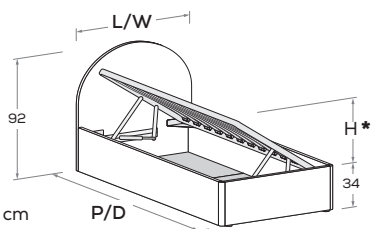

Igloo R11

Reti posizionabile a 2 altezze diverse (materasso incassato 12 o 8,5 cm).
 Mattress base with 2 different height settings (mattress recessed 12 or 8,5 cm).

RETE / MATERASSO MATT. BASE / MATTRESS	L/W	H	P/D
<input type="checkbox"/>	<input type="checkbox"/>	<input type="checkbox"/>	<input checked="" type="checkbox"/>
90 x 200	98	90,5	209

Igloo R28-S

Reti a doghe con telaio in metallo, dotato di meccanismo di sollevamento ammortizzato frontale.
 Slatted base with metal frame, featuring soft-close front-lift mechanism.

* H APERTURA per rete da 190: 93 cm
 H APERTURA per rete da 200: 107 cm
 OPENING H for 190 mattress base: 93 cm
 OPENING H for 200 mattress base: 107 cm

RETE / MATERASSO MATT. BASE / MATTRESS	L/W	H	P/D
<input type="checkbox"/>	<input type="checkbox"/>	<input type="checkbox"/>	<input type="checkbox"/>
80 x 190 200	88	92	199 209
90 x 190 200	98	92	199 209

Igloo R38-S

Reti a doghe con telaio in metallo, dotato di meccanismo di sollevamento ammortizzato laterale.
 Slatted base with metal frame, featuring soft-close side-lift mechanism.

* H APERTURA per rete da 80: 31 cm
 H APERTURA per rete da 90: 35 cm
 OPENING H for 80 mattress base: 31 cm
 OPENING H for 90 mattress base: 35 cm