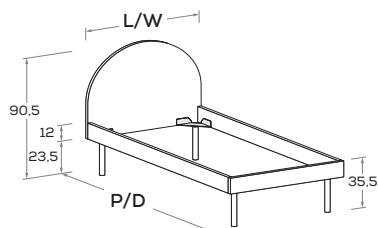

RETE / MATERASSO		L/W	H	P/D
MATT. BASE / MATTRESS		☐	☐	☒
80 x	190	88	90,5	199
	200			209
	220			229
90 x	190	98	90,5	199
	200			209
	220			229

Igloo R04-S